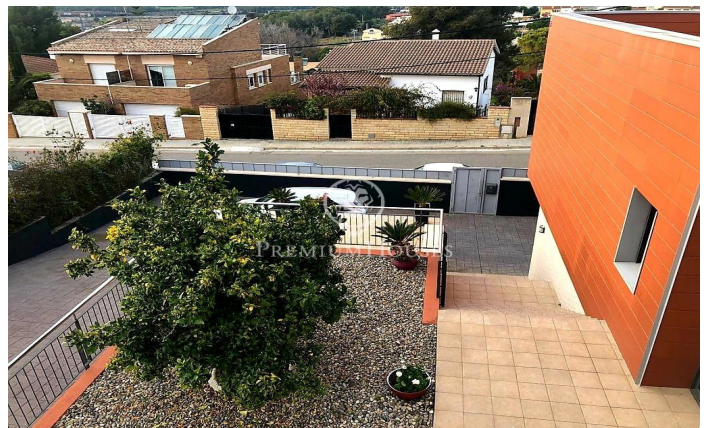

PREMIUMHOUSES
Excellence in Real Estate

Avda. Camí dels Capellans, 81
Local 3 Sitges
Tel: +34 93 809 72 40