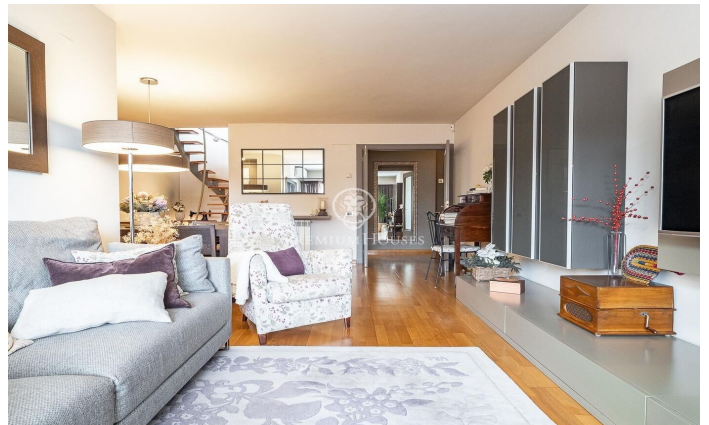

### Sant Joan Despi / Barcelona

Descubre este espectacular dúplex de ensueño en Sant Joan Despi, en el privilegiado barrio de Torreblanca. Diseñado para ofrecer espacio, luz y bienestar, este hogar combina elegancia y funcionalidad en cada detalle. El salón-comedor es diáfano y cuenta con acceso al balcón, perfecto para disfrutar del aire libre. La habitación principal es un oasis de descanso y comodidad, con un práctico y espacioso vestidor. Las dos habitaciones dobles son exteriores, luminosas y amplias. Además, dispone de dos baños modernos, uno de ellos con una ducha muy amplia, que añade un extra de confort. La cocina es moderna y completamente equipada, y cuenta con una acogedora zona de office, pensada para el día a día. En la planta superior, encontrarás una generosa terraza privada y un espacio versátil que te ofrece la posibilidad de crear tu propio home cinema, gimnasio o despacho privado, adaptándose a todas tus necesidades. Su ubicación es inmejorable: a solo 10 minutos de Barcelona, con excelente conexión en transporte público (tranvía, tren y autobuses), y frente al Parque de Torreblanca, un entorno natural perfecto para el relax, el deporte al aire libre y el bienestar. Es el lugar ideal para quienes necesitan estar cerca de la vida urbana y, a su vez, disfrutar de un entorn...

**750.000 €**

200 m<sup>2</sup>  
3 Habitaciones  
2 Baños  
AACC  
Calefacción  
Vistas a la montaña  
Ascensor  
Amueblado  
Teléfono  
Seguridad  
Terraza  
Balcón  
Armarios empotrados

Contáctenos para mas información o para concertar una visita