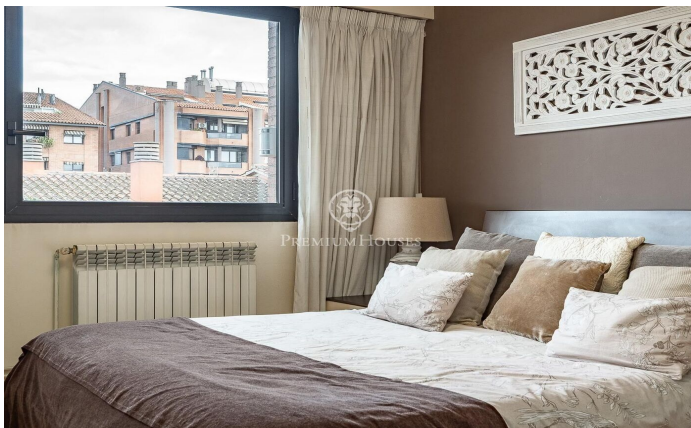

### Sant Joan Despi / Barcelona

Descubre este espectacular dúplex de ensueño en Sant Joan Despi, en el privilegiado barrio de Torreblanca. Diseñado para ofrecer espacio, luz y bienestar, este hogar combina elegancia y funcionalidad en cada detalle. El salón-comedor es diáfano y cuenta con acceso al balcón, perfecto para disfrutar del aire libre. La habitación principal es un oasis de descanso y comodidad, con un práctico y espacioso vestidor. Las dos habitaciones dobles son exteriores, luminosas y amplias. Además, dispone de dos baños modernos, uno de ellos con una ducha muy amplia, que añade un extra de confort. La cocina es moderna y completamente equipada, y cuenta con una acogedora zona de office, pensada para el día a día. En la planta superior, encontrarás una generosa terraza privada y un espacio versátil que te ofrece la posibilidad de crear tu propio home cinema, gimnasio o despacho privado, adaptándose a todas tus necesidades. Su ubicación es inmejorable: a solo 10 minutos de Barcelona, con excelente conexión en transporte público (tranvía, tren y autobuses), y frente al Parque de Torreblanca, un entorno natural perfecto para el relax, el deporte al aire libre y el bienestar. Es el lugar ideal para quienes necesitan estar cerca de la vida urbana y, a su vez, disfrutar de un entorn...

**750.000 €**

200 m<sup>2</sup>  
3 Habitaciones  
2 Baños  
AACC  
Calefacción  
Vistas a la montaña  
Ascensor  
Amueblado  
Teléfono  
Seguridad  
Terraza  
Balcón  
Armarios empotrados

Contáctenos para mas información o para concertar una visita