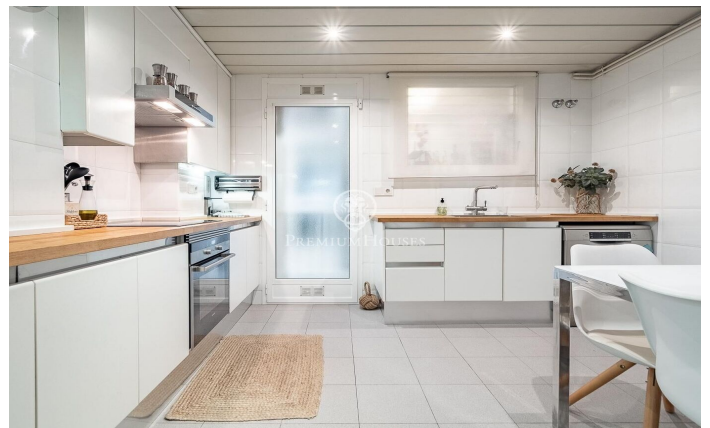

### Sant Joan Despi / Barcelona

Descubre este espectacular dúplex de ensueño en Sant Joan Despi, en el privilegiado barrio de Torreblanca. Diseñado para ofrecer espacio, luz y bienestar, este hogar combina elegancia y funcionalidad en cada detalle. El salón-comedor es diáfano y cuenta con acceso al balcón, perfecto para disfrutar del aire libre. La habitación principal es un oasis de descanso y comodidad, con un práctico y espacioso vestidor. Las dos habitaciones dobles son exteriores, luminosas y amplias. Además, dispone de dos baños modernos, uno de ellos con una ducha muy amplia, que añade un extra de confort. La cocina es moderna y completamente equipada, y cuenta con una acogedora zona de office, pensada para el día a día. En la planta superior, encontrarás una generosa terraza privada y un espacio versátil que te ofrece la posibilidad de crear tu propio home cinema, gimnasio o despacho privado, adaptándose a todas tus necesidades. Su ubicación es inmejorable: a solo 10 minutos de Barcelona, con excelente conexión en transporte público (tranvía, tren y autobuses), y frente al Parque de Torreblanca, un entorno natural perfecto para el relax, el deporte al aire libre y el bienestar. Es el lugar ideal para quienes necesitan estar cerca de la vida urbana y, a su vez, disfrutar de un entorn...

**750.000 €**

200 m<sup>2</sup>  
3 Habitaciones  
2 Baños  
AACC  
Calefacción  
Vistas a la montaña  
Ascensor  
Amueblado  
Teléfono  
Seguridad  
Terraza  
Balcón  
Armarios empotrados

Contáctenos para mas información o para concertar una visita