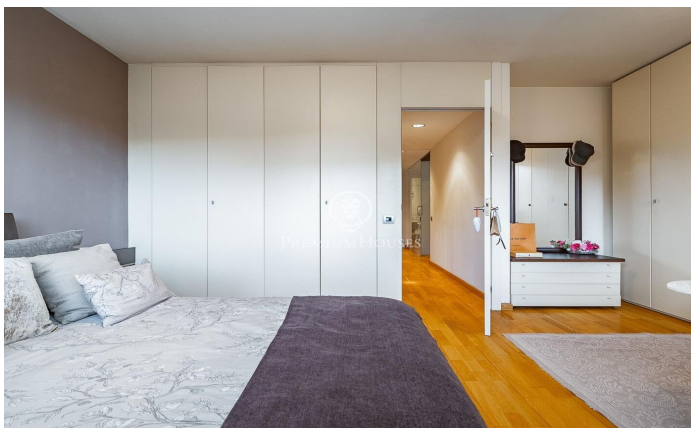

### Sant Joan Despi / Barcelona

Descubre este espectacular dúplex de ensueño en Sant Joan Despi, en el privilegiado barrio de Torreblanca. Diseñado para ofrecer espacio, luz y bienestar, este hogar combina elegancia y funcionalidad en cada detalle. El salón-comedor es diáfano y cuenta con acceso al balcón, perfecto para disfrutar del aire libre. La habitación principal es un oasis de descanso y comodidad, con un práctico y espacioso vestidor. Las dos habitaciones dobles son exteriores, luminosas y amplias. Además, dispone de dos baños modernos, uno de ellos con una ducha muy amplia, que añade un extra de confort. La cocina es moderna y completamente equipada, y cuenta con una acogedora zona de office, pensada para el día a día. En la planta superior, encontrarás una generosa terraza privada y un espacio versátil que te ofrece la posibilidad de crear tu propio home cinema, gimnasio o despacho privado, adaptándose a todas tus necesidades. Su ubicación es inmejorable: a solo 10 minutos de Barcelona, con excelente conexión en transporte público (tranvía, tren y autobuses), y frente al Parque de Torreblanca, un entorno natural perfecto para el relax, el deporte al aire libre y el bienestar. Es el lugar ideal para quienes necesitan estar cerca de la vida urbana y, a su vez, disfrutar de un entorn...

**750.000 €**

200 m<sup>2</sup>  
3 Habitaciones  
2 Baños  
AACC  
Calefacción  
Vistas a la montaña  
Ascensor  
Amueblado  
Teléfono  
Seguridad  
Terraza  
Balcón  
Armarios empotrados

Contáctenos para mas información o para concertar una visita