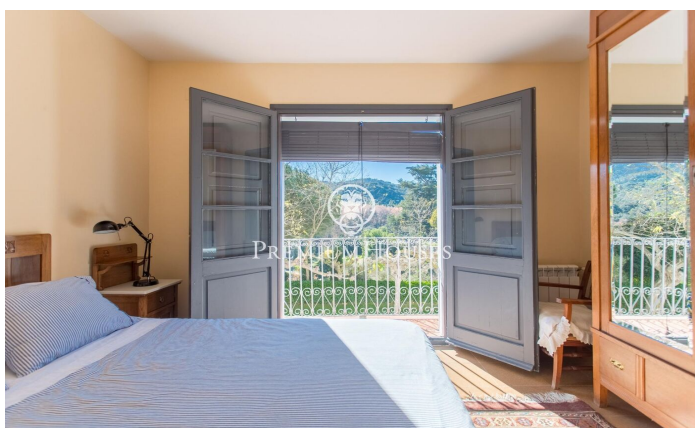

Contáctenos para mas información o para concertar una visita

Tel: +34 93 798 88 99

info@premiumhouses.com

www.premiumhouses.es