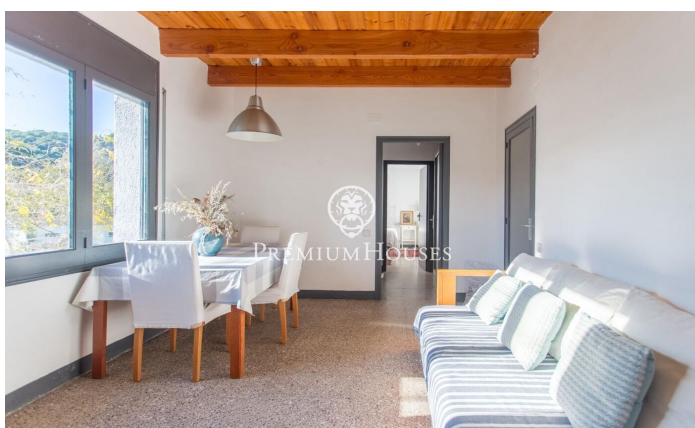

Contáctenos para mas información o para concertar una visita

Tel: +34 93 798 88 99

info@premiumhouses.com

www.premiumhouses.es