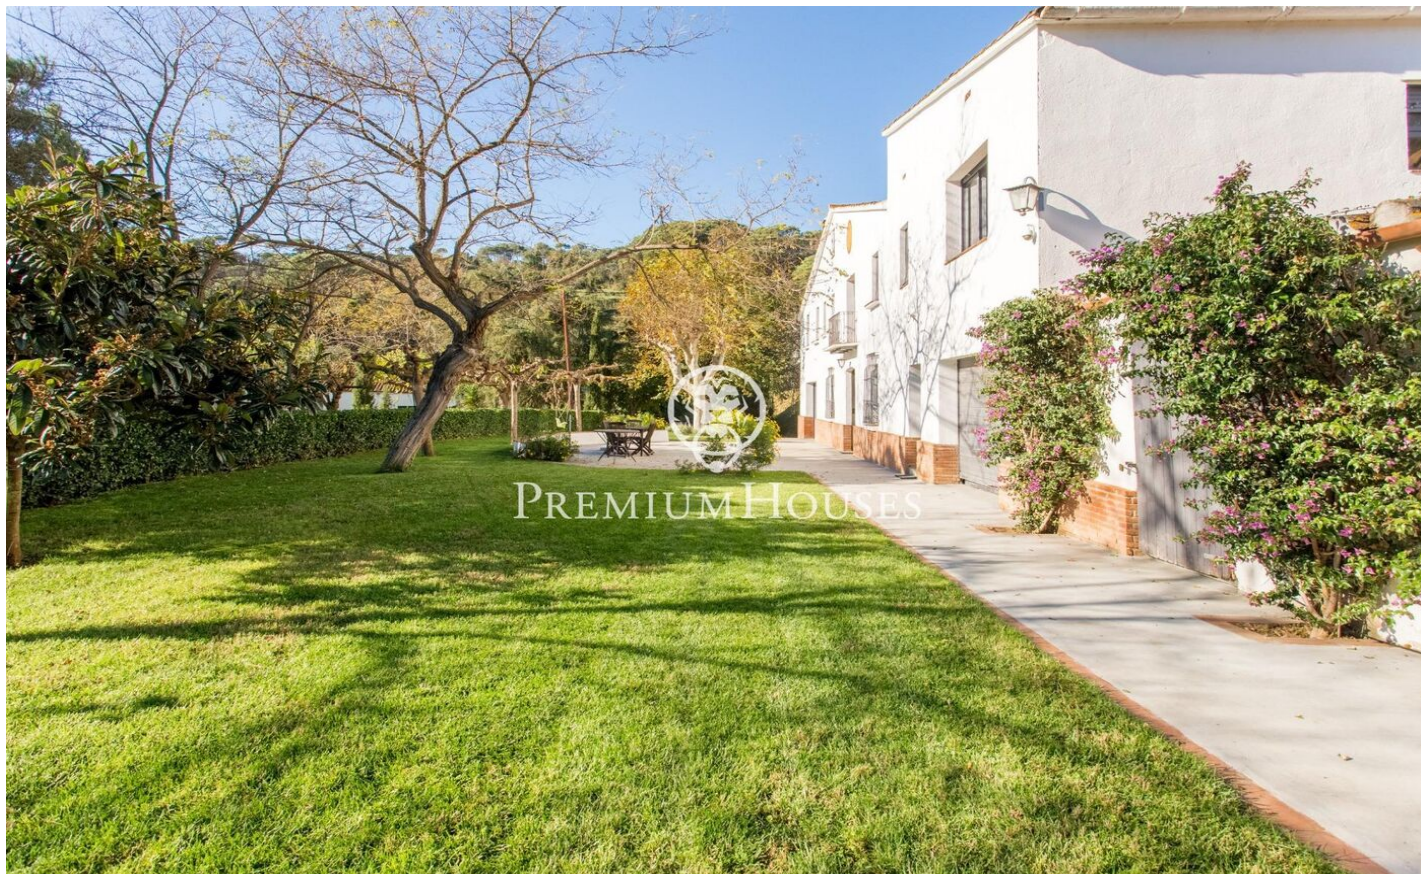

Masía en venta en Sant Iscle de Vallalta con 30.000m² de terreno

Ref: PH103329

Sant Iscle de Vallalta / Maresme/Barcelona Costa Norte

Situada en plena naturaleza a escasos minutos del centro de Sant Iscle de Vallalta. Municipio perteneciente a la comarca del Maresme, donde la riqueza de las frondosas selvas y la belleza y los misterios que esconden los parajes naturales que rodean esta villa situada en la falda del Montnegre han convertido Sant Iscle de Vallalta en un pueblo de leyenda. Se trata de una finca con una superficie de unos 30.000m² de bosque y jardines con una Masía en buen estado de conservación de unos 300m² construidos. En la planta baja nos encontramos con un amplio recibidor que nos da acceso a la zona de salón y a la cocina. Desde la cocina podemos acceder a la primera planta donde se compone de otro pequeño salón y distribuido en 3 habitaciones y 2 baños completos. Una de ellas en suite. También nos podremos encontrar subiendo otra planta con una buhardilla que nos puede servir de pequeño dormitorio o de trastero. Esta propiedad también dispone de un apartamento totalmente independiente y colindante a la propiedad. Este apartamento consta de 2 habitaciones, 1 baño completo, un salón comedor y cocina. Finca que se compone de 5 parcelas de suelo agrario y de bosque.