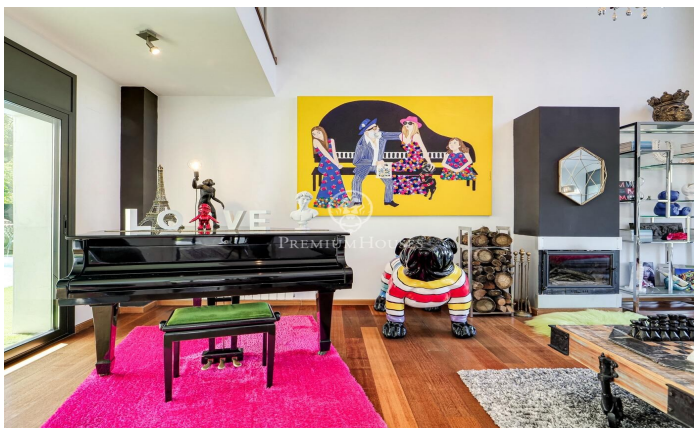

Magnífica y exclusiva vivienda en Sant Cugat

Ref: P-015920

Sant Cugat del Vallés / Barcelona

Presentamos esta espectacular casa de estilo contemporáneo y ecléctico de 530 m² situada en Les Planes, en Sant Cugat del Vallés. Sobre una parcela de 1000 m² con impresionantes vistas. Un enclave residencial de exclusivas viviendas unifamiliares en el corazón de Collserola. La propiedad se distribuye en cuatro plantas con ascensor. En la planta baja se encuentra un garaje con capacidad para cuatro vehículos. Al acceder a la propiedad por la escalera principal, nos encontramos en la planta baja donde hay una gran sala diáfana que puede utilizarse como zona de juego, ocio y trabajo con varias salidas a las terrazas. La lateral, con un espacio chill-out, y la delantera que conduce a la entrada, donde se puede disfrutar de unas vistas espectaculares de las montañas y el entorno natural. En la primera planta, encontramos la zona de día, un aseo, un gran salón con chimenea y un comedor con acceso a una magnífica terraza con piscina climatizada. El jardín también conecta con la cocina tipo office totalmente equipada con acceso a una gran despensa. La cocina tiene acceso a otra terraza trasera donde nos encontramos un fantástico espacio con una mesa principal perfecta para sus invitados. Anexo a la cocina encontramos dos dormitorios con un baño que conectan con la terr...

2.550.000 €

530 m²
6 Habitaciones
3 Baños
1,000 m² parcela
Piscina
AACC
Calefacción
Vistas a la montaña
Patio interior
Ascensor
Amueblado
Teléfono
Chimenea
Seguridad
Gimnasio
Terraza
Balcón
Armarios empotrados