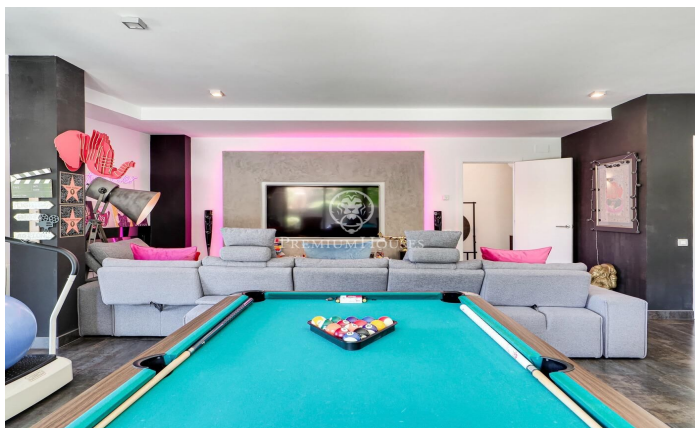

Magnífica y exclusiva vivienda en Sant Cugat

Ref: P-015920

Sant Cugat del Vallés / Barcelona

Presentamos esta espectacular casa de estilo contemporáneo y ecléctico de 530 m² situada en Les Planes, en Sant Cugat del Vallés. Sobre una parcela de 1000 m² con impresionantes vistas. Un enclave residencial de exclusivas viviendas unifamiliares en el corazón de Collserola. La propiedad se distribuye en cuatro plantas con ascensor. En la planta baja se encuentra un garaje con capacidad para cuatro vehículos. Al acceder a la propiedad por la escalera principal, nos encontramos en la planta baja donde hay una gran sala diáfana que puede utilizarse como zona de juego, ocio y trabajo con varias salidas a las terrazas. La lateral, con un espacio chill-out, y la delantera que conduce a la entrada, donde se puede disfrutar de unas vistas espectaculares de las montañas y el entorno natural. En la primera planta, encontramos la zona de día, un aseo, un gran salón con chimenea y un comedor con acceso a una magnífica terraza con piscina climatizada. El jardín también conecta con la cocina tipo office totalmente equipada con acceso a una gran despensa. La cocina tiene acceso a otra terraza trasera donde nos encontramos un fantástico espacio con una mesa principal perfecta para sus invitados. Anexo a la cocina encontramos dos dormitorios con un baño que conectan con la terr...

2.550.000 €

530 m²
6 Habitaciones
3 Baños
1,000 m² parcela
Piscina
AACC
Calefacción
Vistas a la montaña
Patio interior
Ascensor
Amueblado
Teléfono
Chimenea
Seguridad
Gimnasio
Terraza
Balcón
Armarios empotrados