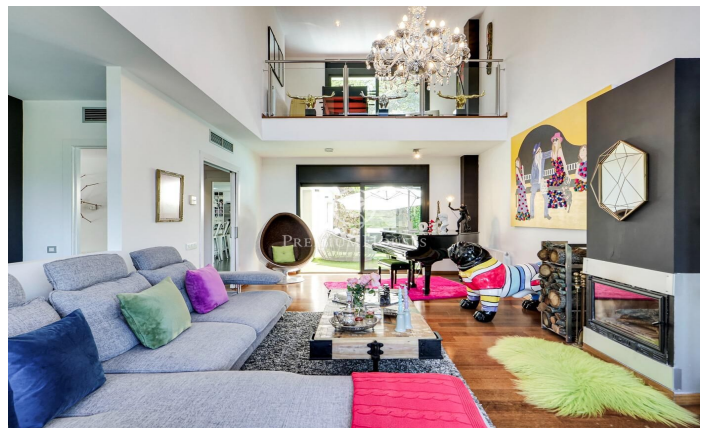

Magnífica y exclusiva vivienda en Sant Cugat

Ref: P-015920

Sant Cugat del Vallés / Barcelona

Presentamos esta espectacular casa de estilo contemporáneo y ecléctico de 530 m² situada en Les Planes, en Sant Cugat del Vallés. Sobre una parcela de 1000 m² con impresionantes vistas. Un enclave residencial de exclusivas viviendas unifamiliares en el corazón de Collserola. La propiedad se distribuye en cuatro plantas con ascensor. En la planta baja se encuentra un garaje con capacidad para cuatro vehículos. Al acceder a la propiedad por la escalera principal, nos encontramos en la planta baja donde hay una gran sala diáfana que puede utilizarse como zona de juego, ocio y trabajo con varias salidas a las terrazas. La lateral, con un espacio chill-out, y la delantera que conduce a la entrada, donde se puede disfrutar de unas vistas espectaculares de las montañas y el entorno natural. En la primera planta, encontramos la zona de día, un aseo, un gran salón con chimenea y un comedor con acceso a una magnífica terraza con piscina climatizada. El jardín también conecta con la cocina tipo office totalmente equipada con acceso a una gran despensa. La cocina tiene acceso a otra terraza trasera donde nos encontramos un fantástico espacio con una mesa principal perfecta para sus invitados. Anexo a la cocina encontramos dos dormitorios con un baño que conectan con la terr...

2.550.000 €

530 m²
6 Habitaciones
3 Baños
1,000 m² parcela
Piscina
AACC
Calefacción
Vistas a la montaña
Patio interior
Ascensor
Amueblado
Teléfono
Chimenea
Seguridad
Gimnasio
Terraza
Balcón
Armarios empotrados