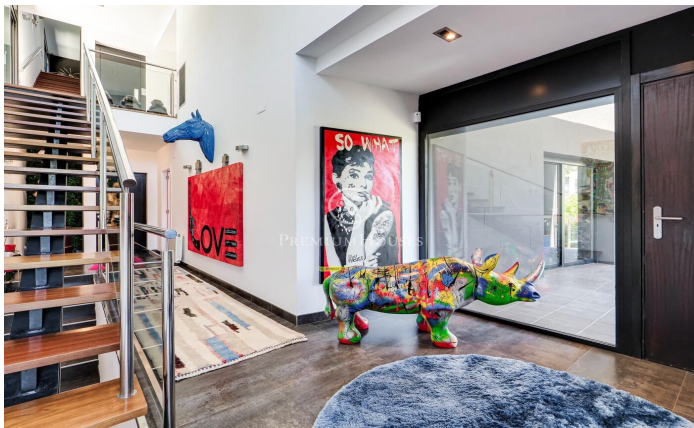

Magnífica y exclusiva vivienda en Sant Cugat

Ref: P-015920

Sant Cugat del Vallés / Barcelona

Presentamos esta espectacular casa de estilo contemporáneo y ecléctico de 530 m² situada en Les Planes, en Sant Cugat del Vallés. Sobre una parcela de 1000 m² con impresionantes vistas. Un enclave residencial de exclusivas viviendas unifamiliares en el corazón de Collserola. La propiedad se distribuye en cuatro plantas con ascensor. En la planta baja se encuentra un garaje con capacidad para cuatro vehículos. Al acceder a la propiedad por la escalera principal, nos encontramos en la planta baja donde hay una gran sala diáfana que puede utilizarse como zona de juego, ocio y trabajo con varias salidas a las terrazas. La lateral, con un espacio chill-out, y la delantera que conduce a la entrada, donde se puede disfrutar de unas vistas espectaculares de las montañas y el entorno natural. En la primera planta, encontramos la zona de día, un aseo, un gran salón con chimenea y un comedor con acceso a una magnífica terraza con piscina climatizada. El jardín también conecta con la cocina tipo office totalmente equipada con acceso a una gran despensa. La cocina tiene acceso a otra terraza trasera donde nos encontramos un fantástico espacio con una mesa principal perfecta para sus invitados. Anexo a la cocina encontramos dos dormitorios con un baño que conectan con la terr...

2.550.000 €

530 m²
6 Habitaciones
3 Baños
1,000 m² parcela
Piscina
AACC
Calefacción
Vistas a la montaña
Patio interior
Ascensor
Amueblado
Teléfono
Chimenea
Seguridad
Gimnasio
Terraza
Balcón
Armarios empotrados