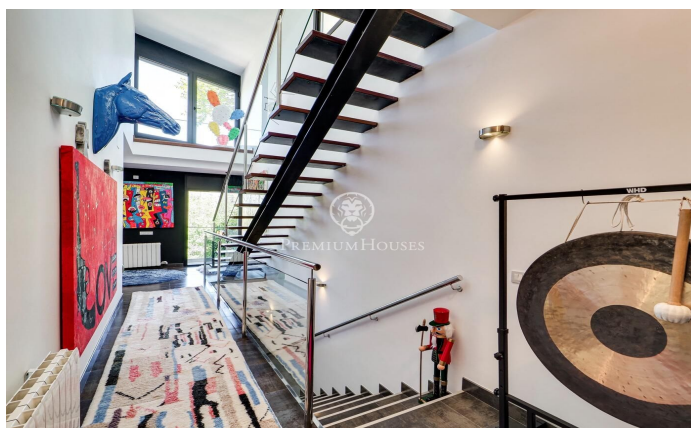

Magnífica y exclusiva vivienda en Sant Cugat

Ref: P-015920

Sant Cugat del Vallés / Barcelona

Presentamos esta espectacular casa de estilo contemporáneo y ecléctico de 530 m² situada en Les Planes, en Sant Cugat del Vallés. Sobre una parcela de 1000 m² con impresionantes vistas. Un enclave residencial de exclusivas viviendas unifamiliares en el corazón de Collserola. La propiedad se distribuye en cuatro plantas con ascensor. En la planta baja se encuentra un garaje con capacidad para cuatro vehículos. Al acceder a la propiedad por la escalera principal, nos encontramos en la planta baja donde hay una gran sala diáfana que puede utilizarse como zona de juego, ocio y trabajo con varias salidas a las terrazas. La lateral, con un espacio chill-out, y la delantera que conduce a la entrada, donde se puede disfrutar de unas vistas espectaculares de las montañas y el entorno natural. En la primera planta, encontramos la zona de día, un aseo, un gran salón con chimenea y un comedor con acceso a una magnífica terraza con piscina climatizada. El jardín también conecta con la cocina tipo office totalmente equipada con acceso a una gran despensa. La cocina tiene acceso a otra terraza trasera donde nos encontramos un fantástico espacio con una mesa principal perfecta para sus invitados. Anexo a la cocina encontramos dos dormitorios con un baño que conectan con la terr...

2.550.000 €

530 m²
6 Habitaciones
3 Baños
1,000 m² parcela
Piscina
AACC
Calefacción
Vistas a la montaña
Patio interior
Ascensor
Amueblado
Teléfono
Chimenea
Seguridad
Gimnasio
Terraza
Balcón
Armarios empotrados