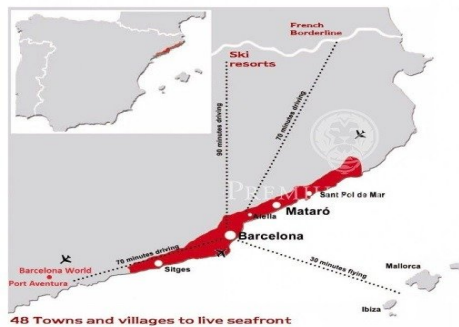

Barcelona Coast, the best place to live
Over 2,500 hours of sun per year