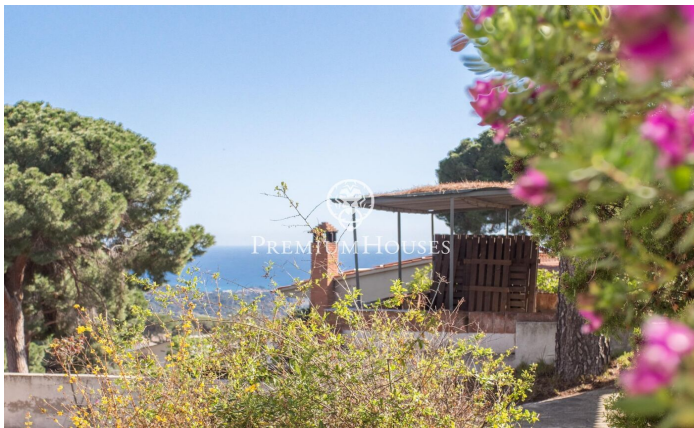

Contáctenos para mas información o para concertar una visita

Tel: +34 93 798 88 99

info@premiumhouses.com

www.premiumhouses.es