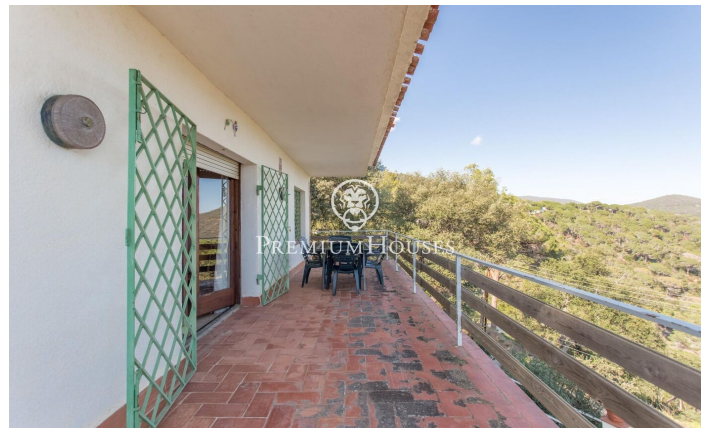

### Sant Cebria de Vallalta / Maresme/Barcelona Costa Norte

Vivienda unifamiliar con unas vistas al mar espectaculares. Está ubicada en una zona residencial muy tranquila, Castellar d'Índies, a tan solo cinco minutos del centro de la población de Sant Cebrià y todos los servicios y a 15 minutos del tren y las mejores playas de Sant Pol y la zona del Maresme. Dispone de una gran parcela de unos 850 m<sup>2</sup> semi llana y zonas diferentes para disfrutar todo el año de las agradables temperaturas al aire libre. La vivienda está distribuida en una cómoda primera planta más una zona de sótano o trasteros a nivel del suelo. En la planta principal está la cocina, amplio salón con chimenea y comedor con una agradable terraza con vistas espectaculares ideal para comer fuera, y la zona de dormitorios, con cuatro dormitorios dobles muy luminosos, con armarios empotrados y dos baños. Toda la vivienda está de origen, por lo que precisaría de una completa actualización y reforma. En la planta inferior dispone de dos salas donde actualmente se ubica el almacén o trasteros de la propiedad, que una vez rehabilitados, se le puede dar usos distintos. Una zona de lavadero conecta directamente con la primera planta de la vivienda. Desde aquí se accede a la zona de jardín y barbacoa, ideal para un chill out y hacer grandes comidas familiares. En ...

**265.000 €**

104 m<sup>2</sup>  
4 Habitaciones  
2 Baños  
850 m<sup>2</sup> parcela  
Vistas al mar  
Trastero  
Chimenea  
Seguridad  
Terraza  
Armarios empotrados

Contáctenos para mas información o para concertar una visita