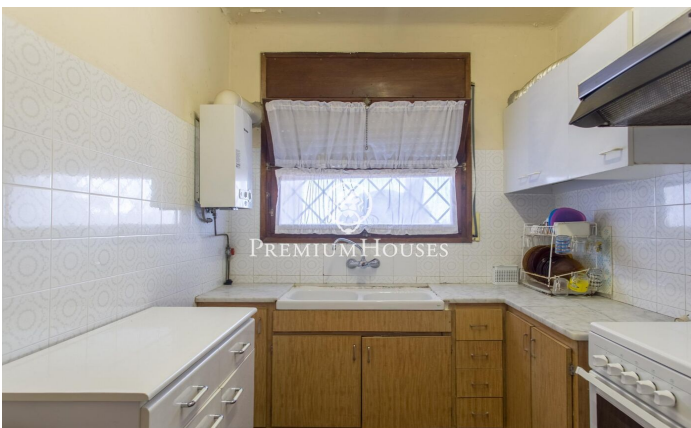

### Sant Cebria de Vallalta / Maresme/Barcelona Costa Norte

Vivienda unifamiliar con unas vistas al mar espectaculares. Está ubicada en una zona residencial muy tranquila, Castellar d'Índies, a tan solo cinco minutos del centro de la población de Sant Cebrià y todos los servicios y a 15 minutos del tren y las mejores playas de Sant Pol y la zona del Maresme. Dispone de una gran parcela de unos 850 m<sup>2</sup> semi llana y zonas diferentes para disfrutar todo el año de las agradables temperaturas al aire libre. La vivienda está distribuida en una cómoda primera planta más una zona de sótano o trasteros a nivel del suelo. En la planta principal está la cocina, amplio salón con chimenea y comedor con una agradable terraza con vistas espectaculares ideal para comer fuera, y la zona de dormitorios, con cuatro dormitorios dobles muy luminosos, con armarios empotrados y dos baños. Toda la vivienda está de origen, por lo que precisaría de una completa actualización y reforma. En la planta inferior dispone de dos salas donde actualmente se ubica el almacén o trasteros de la propiedad, que una vez rehabilitados, se le puede dar usos distintos. Una zona de lavadero conecta directamente con la primera planta de la vivienda. Desde aquí se accede a la zona de jardín y barbacoa, ideal para un chill out y hacer grandes comidas familiares. En ...

**265.000 €**

104 m<sup>2</sup>  
4 Habitaciones  
2 Baños  
850 m<sup>2</sup> parcela  
Vistas al mar  
Trastero  
Chimenea  
Seguridad  
Terraza  
Armarios empotrados

Contáctenos para mas información o para concertar una visita