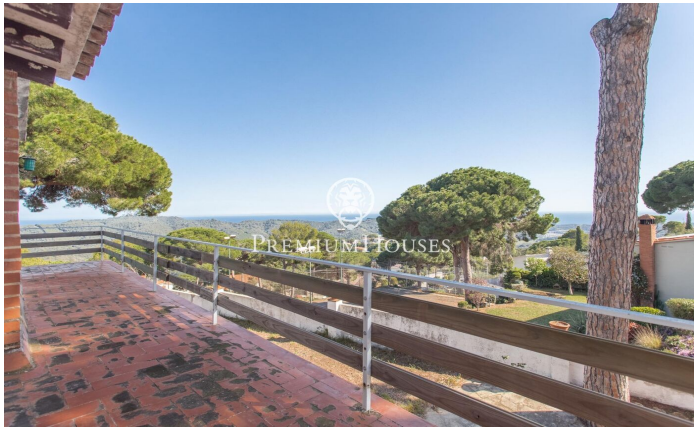

Contáctenos para mas información o para concertar una visita

Tel: +34 93 798 88 99

info@premiumhouses.com

www.premiumhouses.es