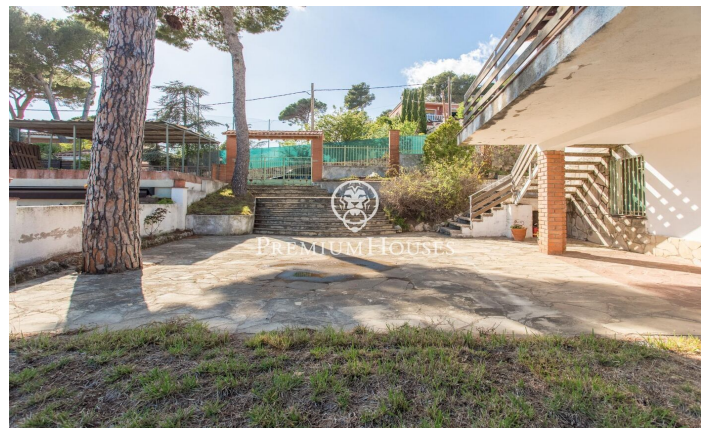

Contáctenos para mas información o para concertar una visita

Tel: +34 93 798 88 99

info@premiumhouses.com

www.premiumhouses.es