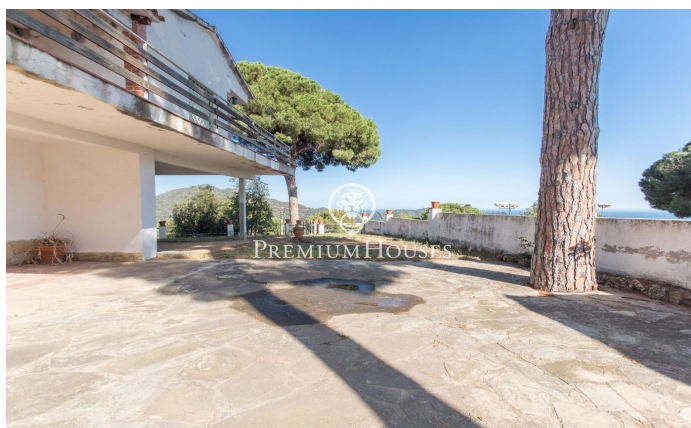

Casa unifamiliar con vistas excepcionales al mar en Sant Cebrià de Vallalta

Ref: PH103069

Sant Cebria de Vallalta / Maresme/Barcelona Costa Norte

Vivienda unifamiliar con unas vistas al mar espectaculares. Está ubicada en una zona residencial muy tranquila, Castellar d'Índies, a tan solo cinco minutos del centro de la población de Sant Cebrià y todos los servicios y a 15 minutos del tren y las mejores playas de Sant Pol y la zona del Maresme. Dispone de una gran parcela de unos 850 m² semi llana y zonas diferentes para disfrutar todo el año de las agradables temperaturas al aire libre. La vivienda está distribuida en una cómoda primera planta más una zona de sótano o trasteros a nivel del suelo. En la planta principal está la cocina, amplio salón con chimenea y comedor con una agradable terraza con vistas espectaculares ideal para comer fuera, y la zona de dormitorios, con cuatro dormitorios dobles muy luminosos, con armarios empotrados y dos baños. Toda la vivienda está de origen, por lo que precisaría de una completa actualización y reforma. En la planta inferior dispone de dos salas donde actualmente se ubica el almacén o trasteros de la propiedad, que una vez rehabilitados, se le puede dar usos distintos. Una zona de lavadero conecta directamente con la primera planta de la vivienda. Desde aquí se accede a la zona de jardín y barbacoa, ideal para un chill out y hacer grandes comidas familiares. En ...

265.000 €

104 m²
4 Habitaciones
2 Baños
850 m² parcela
Vistas al mar
Trastero
Chimenea
Seguridad
Terraza
Armarios empotrados

Contáctenos para mas información o para concertar una visita

Tel: +34 93 798 88 99