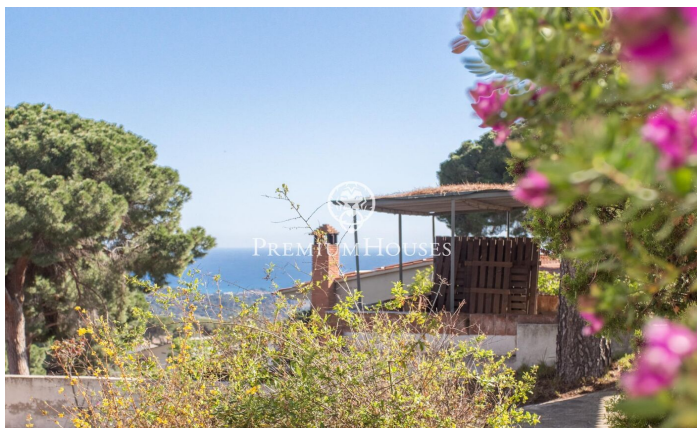

Contáctenos para mas información o para concertar una visita

Tel: +34 93 798 88 99

info@premiumhouses.com

www.premiumhouses.es