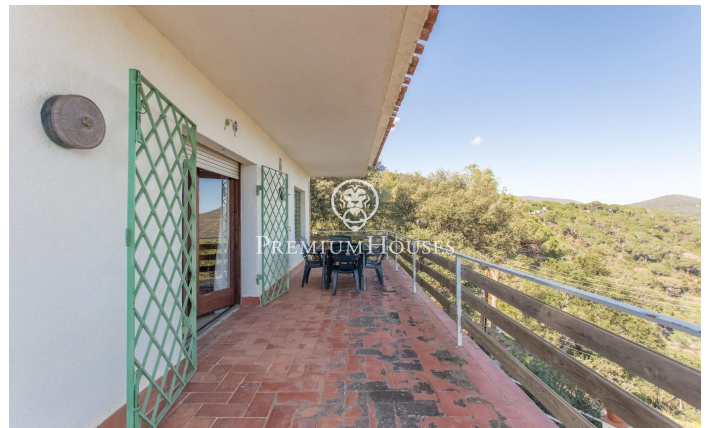

Casa unifamiliar con vistas excepcionales al mar en Sant Cebrià de Vallalta

Ref: PH103069

Sant Cebria de Vallalta / Maresme/Barcelona Costa Norte

Vivienda unifamiliar con unas vistas al mar espectaculares. Está ubicada en una zona residencial muy tranquila, Castellar d'Índies, a tan solo cinco minutos del centro de la población de Sant Cebrià y todos los servicios y a 15 minutos del tren y las mejores playas de Sant Pol y la zona del Maresme. Dispone de una gran parcela de unos 850 m² semi llana y zonas diferentes para disfrutar todo el año de las agradables temperaturas al aire libre. La vivienda está distribuida en una cómoda primera planta más una zona de sótano o trasteros a nivel del suelo. En la planta principal está la cocina, amplio salón con chimenea y comedor con una agradable terraza con vistas espectaculares ideal para comer fuera, y la zona de dormitorios, con cuatro dormitorios dobles muy luminosos, con armarios empotrados y dos baños. Toda la vivienda está de origen, por lo que precisaría de una completa actualización y reforma. En la planta inferior dispone de dos salas donde actualmente se ubica el almacén o trasteros de la propiedad, que una vez rehabilitados, se le puede dar usos distintos. Una zona de lavadero conecta directamente con la primera planta de la vivienda. Desde aquí se accede a la zona de jardín y barbacoa, ideal para un chill out y hacer grandes comidas familiares. En ...

265.000 €

104 m²
4 Habitaciones
2 Baños
850 m² parcela
Vistas al mar
Trastero
Chimenea
Seguridad
Terraza
Armarios empotrados

Contáctenos para mas información o para concertar una visita

Tel: +34 93 798 88 99