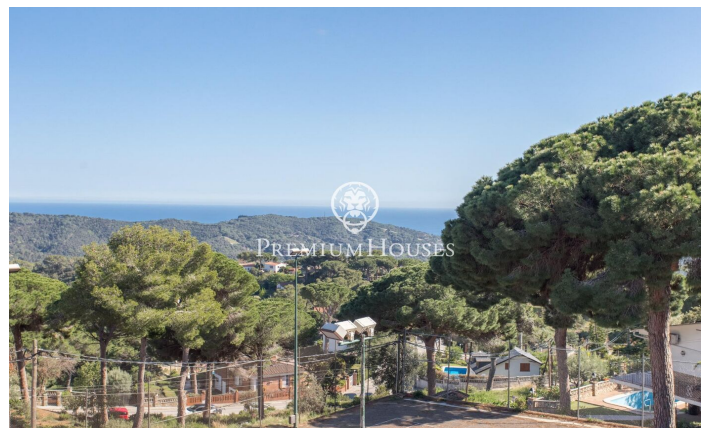

Contáctenos para mas información o para concertar una visita

Tel: +34 93 798 88 99

info@premiumhouses.com

www.premiumhouses.es