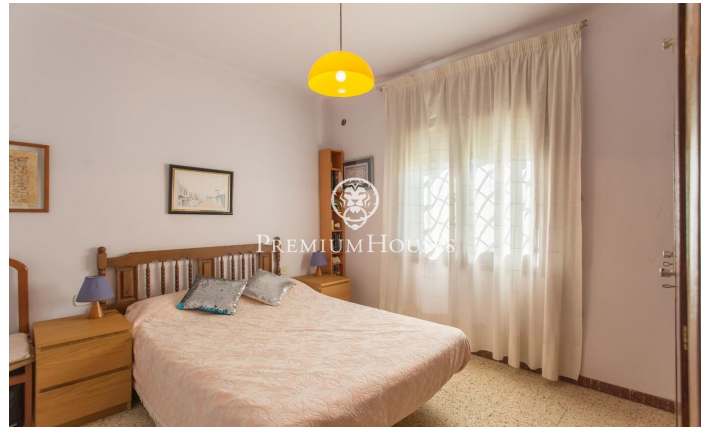

Casa unifamiliar con vistas excepcionales al mar en Sant Cebrià de Vallalta

Ref: PH103069

Sant Cebria de Vallalta / Maresme/Barcelona Costa Norte

Vivienda unifamiliar con unas vistas al mar espectaculares. Está ubicada en una zona residencial muy tranquila, Castellar d'Índies, a tan solo cinco minutos del centro de la población de Sant Cebrià y todos los servicios y a 15 minutos del tren y las mejores playas de Sant Pol y la zona del Maresme. Dispone de una gran parcela de unos 850 m² semi llana y zonas diferentes para disfrutar todo el año de las agradables temperaturas al aire libre. La vivienda está distribuida en una cómoda primera planta más una zona de sótano o trasteros a nivel del suelo. En la planta principal está la cocina, amplio salón con chimenea y comedor con una agradable terraza con vistas espectaculares ideal para comer fuera, y la zona de dormitorios, con cuatro dormitorios dobles muy luminosos, con armarios empotrados y dos baños. Toda la vivienda está de origen, por lo que precisaría de una completa actualización y reforma. En la planta inferior dispone de dos salas donde actualmente se ubica el almacén o trasteros de la propiedad, que una vez rehabilitados, se le puede dar usos distintos. Una zona de lavadero conecta directamente con la primera planta de la vivienda. Desde aquí se accede a la zona de jardín y barbacoa, ideal para un chill out y hacer grandes comidas familiares. En ...

265.000 €

104 m²
4 Habitaciones
2 Baños
850 m² parcela
Vistas al mar
Trastero
Chimenea
Seguridad
Terraza
Armarios empotrados

Contáctenos para mas información o para concertar una visita

Tel: +34 93 798 88 99