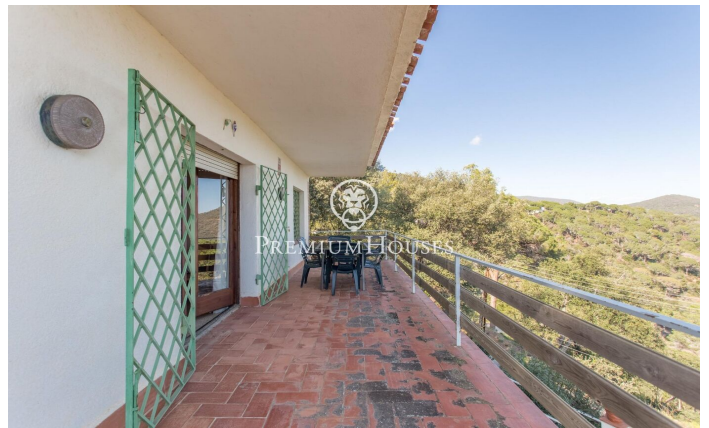

### Sant Cebria de Vallalta / Maresme/Barcelona Costa Norte

Vivienda unifamiliar con unas vistas al mar espectaculares. Está ubicada en una zona residencial muy tranquila, Castellar d'Índies, a tan solo cinco minutos del centro de la población de Sant Cebrià y todos los servicios y a 15 minutos del tren y las mejores playas de Sant Pol y la zona del Maresme. Dispone de una gran parcela de unos 850 m<sup>2</sup> semi llana y zonas diferentes para disfrutar todo el año de las agradables temperaturas al aire libre. La vivienda está distribuida en una cómoda primera planta más una zona de sótano o trasteros a nivel del suelo. En la planta principal está la cocina, amplio salón con chimenea y comedor con una agradable terraza con vistas espectaculares ideal para comer fuera, y la zona de dormitorios, con cuatro dormitorios dobles muy luminosos, con armarios empotrados y dos baños. Toda la vivienda está de origen, por lo que precisaría de una completa actualización y reforma. En la planta inferior dispone de dos salas donde actualmente se ubica el almacén o trasteros de la propiedad, que una vez rehabilitados, se le puede dar usos distintos. Una zona de lavadero conecta directamente con la primera planta de la vivienda. Desde aquí se accede a la zona de jardín y barbacoa, ideal para un chill out y hacer grandes comidas familiares. En ...

**265.000 €**

104 m<sup>2</sup>  
4 Habitaciones  
2 Baños  
850 m<sup>2</sup> parcela  
Vistas al mar  
Trastero  
Chimenea  
Seguridad  
Terraza  
Armarios empotrados

Contáctenos para mas información o para concertar una visita