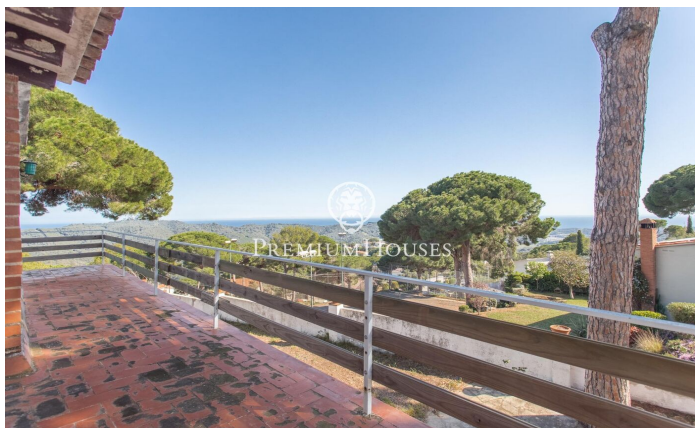

Casa unifamiliar con vistas excepcionales al mar en Sant Cebrià de Vallalta

Ref: PH103069

Sant Cebria de Vallalta / Maresme/Barcelona Costa Norte

Vivienda unifamiliar con unas vistas al mar espectaculares. Está ubicada en una zona residencial muy tranquila, Castellar d'Índies, a tan solo cinco minutos del centro de la población de Sant Cebrià y todos los servicios y a 15 minutos del tren y las mejores playas de Sant Pol y la zona del Maresme. Dispone de una gran parcela de unos 850 m² semi llana y zonas diferentes para disfrutar todo el año de las agradables temperaturas al aire libre. La vivienda está distribuida en una cómoda primera planta más una zona de sótano o trasteros a nivel del suelo. En la planta principal está la cocina, amplio salón con chimenea y comedor con una agradable terraza con vistas espectaculares ideal para comer fuera, y la zona de dormitorios, con cuatro dormitorios dobles muy luminosos, con armarios empotrados y dos baños. Toda la vivienda está de origen, por lo que precisaría de una completa actualización y reforma. En la planta inferior dispone de dos salas donde actualmente se ubica el almacén o trasteros de la propiedad, que una vez rehabilitados, se le puede dar usos distintos. Una zona de lavadero conecta directamente con la primera planta de la vivienda. Desde aquí se accede a la zona de jardín y barbacoa, ideal para un chill out y hacer grandes comidas familiares. En ...

265.000 €

104 m²
4 Habitaciones
2 Baños
850 m² parcela
Vistas al mar
Trastero
Chimenea
Seguridad
Terraza
Armarios empotrados

Contáctenos para mas información o para concertar una visita

Tel: +34 93 798 88 99