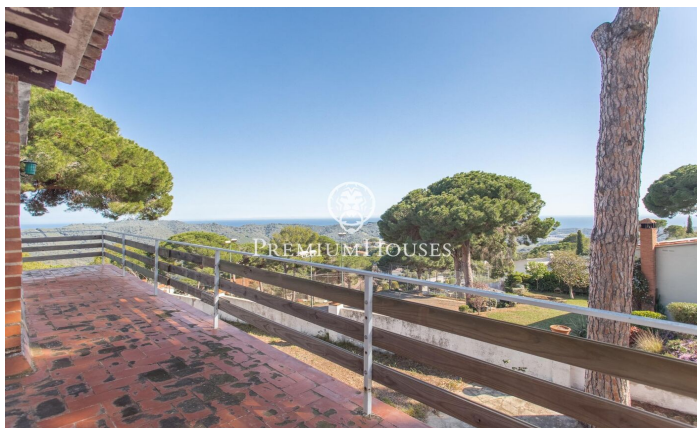

Contáctenos para mas información o para concertar una visita

Tel: +34 93 798 88 99

info@premiumhouses.com

www.premiumhouses.es