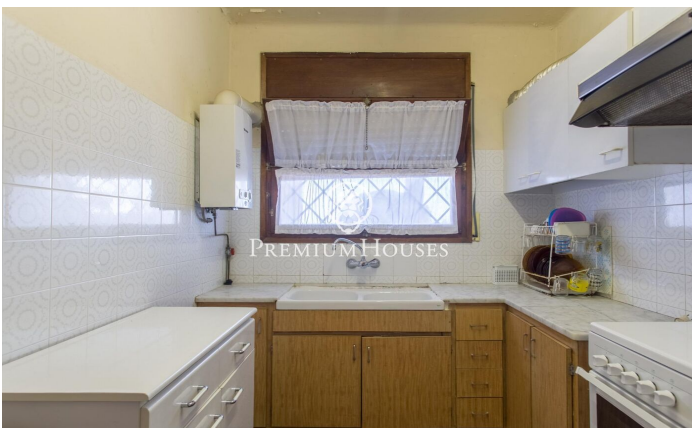

### Sant Cebria de Vallalta / Maresme/Barcelona Costa Norte

Vivienda unifamiliar con unas vistas al mar espectaculares. Está ubicada en una zona residencial muy tranquila, Castellar d'Índies, a tan solo cinco minutos del centro de la población de Sant Cebrià y todos los servicios y a 15 minutos del tren y las mejores playas de Sant Pol y la zona del Maresme. Dispone de una gran parcela de unos 850 m<sup>2</sup> semi llana y zonas diferentes para disfrutar todo el año de las agradables temperaturas al aire libre. La vivienda está distribuida en una cómoda primera planta más una zona de sótano o trasteros a nivel del suelo. En la planta principal está la cocina, amplio salón con chimenea y comedor con una agradable terraza con vistas espectaculares ideal para comer fuera, y la zona de dormitorios, con cuatro dormitorios dobles muy luminosos, con armarios empotrados y dos baños. Toda la vivienda está de origen, por lo que precisaría de una completa actualización y reforma. En la planta inferior dispone de dos salas donde actualmente se ubica el almacén o trasteros de la propiedad, que una vez rehabilitados, se le puede dar usos distintos. Una zona de lavadero conecta directamente con la primera planta de la vivienda. Desde aquí se accede a la zona de jardín y barbacoa, ideal para un chill out y hacer grandes comidas familiares. En ...

**265.000 €**

104 m<sup>2</sup>  
4 Habitaciones  
2 Baños  
850 m<sup>2</sup> parcela  
Vistas al mar  
Trastero  
Chimenea  
Seguridad  
Terraza  
Armarios empotrados

Contáctenos para mas información o para concertar una visita