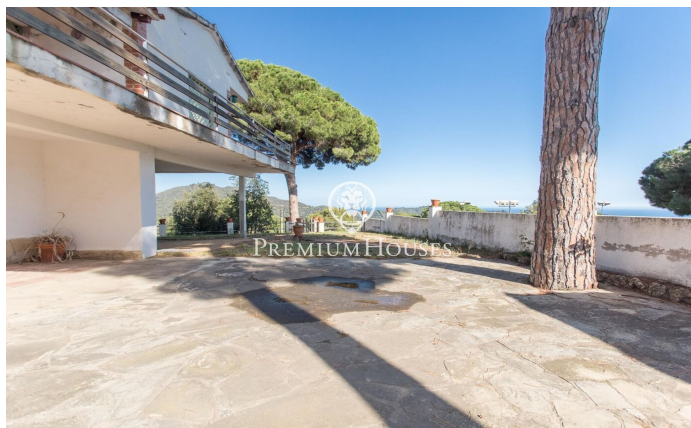

Contáctenos para mas información o para concertar una visita

Tel: +34 93 798 88 99

info@premiumhouses.com

www.premiumhouses.es