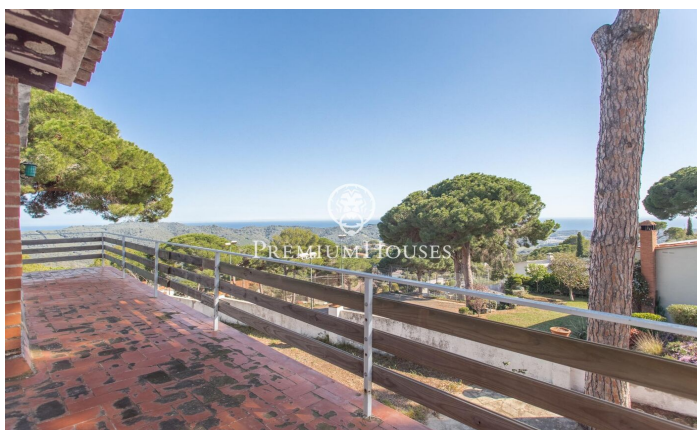

Casa unifamiliar con vistas excepcionales al mar en Sant Cebrià de Vallalta

Ref: PH103069

Sant Cebria de Vallalta / Maresme/Barcelona Costa Norte

Vivienda unifamiliar con unas vistas al mar espectaculares. Está ubicada en una zona residencial muy tranquila, Castellar d'Índies, a tan solo cinco minutos del centro de la población de Sant Cebrià y todos los servicios y a 15 minutos del tren y las mejores playas de Sant Pol y la zona del Maresme. Dispone de una gran parcela de unos 850 m² semi llana y zonas diferentes para disfrutar todo el año de las agradables temperaturas al aire libre. La vivienda está distribuida en una cómoda primera planta más una zona de sótano o trasteros a nivel del suelo. En la planta principal está la cocina, amplio salón con chimenea y comedor con una agradable terraza con vistas espectaculares ideal para comer fuera, y la zona de dormitorios, con cuatro dormitorios dobles muy luminosos, con armarios empotrados y dos baños. Toda la vivienda está de origen, por lo que precisaría de una completa actualización y reforma. En la planta inferior dispone de dos salas donde actualmente se ubica el almacén o trasteros de la propiedad, que una vez rehabilitados, se le puede dar usos distintos. Una zona de lavadero conecta directamente con la primera planta de la vivienda. Desde aquí se accede a la zona de jardín y barbacoa, ideal para un chill out y hacer grandes comidas familiares. En ...

265.000 €

104 m²
4 Habitaciones
2 Baños
850 m² parcela
Vistas al mar
Trastero
Chimenea
Seguridad
Terraza
Armarios empotrados

Contáctenos para mas información o para concertar una visita

Tel: +34 93 798 88 99