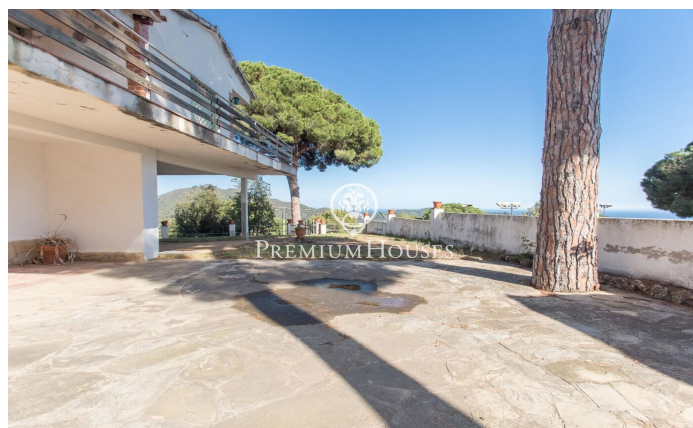

Casa unifamiliar con vistas excepcionales al mar en Sant Cebrià de Vallalta

Ref: PH103069

Sant Cebria de Vallalta / Maresme/Barcelona Costa Norte

Vivienda unifamiliar con unas vistas al mar espectaculares. Está ubicada en una zona residencial muy tranquila, Castellar d'Índies, a tan solo cinco minutos del centro de la población de Sant Cebrià y todos los servicios y a 15 minutos del tren y las mejores playas de Sant Pol y la zona del Maresme. Dispone de una gran parcela de unos 850 m² semi llana y zonas diferentes para disfrutar todo el año de las agradables temperaturas al aire libre. La vivienda está distribuida en una cómoda primera planta más una zona de sótano o trasteros a nivel del suelo. En la planta principal está la cocina, amplio salón con chimenea y comedor con una agradable terraza con vistas espectaculares ideal para comer fuera, y la zona de dormitorios, con cuatro dormitorios dobles muy luminosos, con armarios empotrados y dos baños. Toda la vivienda está de origen, por lo que precisaría de una completa actualización y reforma. En la planta inferior dispone de dos salas donde actualmente se ubica el almacén o trasteros de la propiedad, que una vez rehabilitados, se le puede dar usos distintos. Una zona de lavadero conecta directamente con la primera planta de la vivienda. Desde aquí se accede a la zona de jardín y barbacoa, ideal para un chill out y hacer grandes comidas familiares. En ...

265.000 €

104 m²
4 Habitaciones
2 Baños
850 m² parcela
Vistas al mar
Trastero
Chimenea
Seguridad
Terraza
Armarios empotrados

Contáctenos para mas información o para concertar una visita

Tel: +34 93 798 88 99