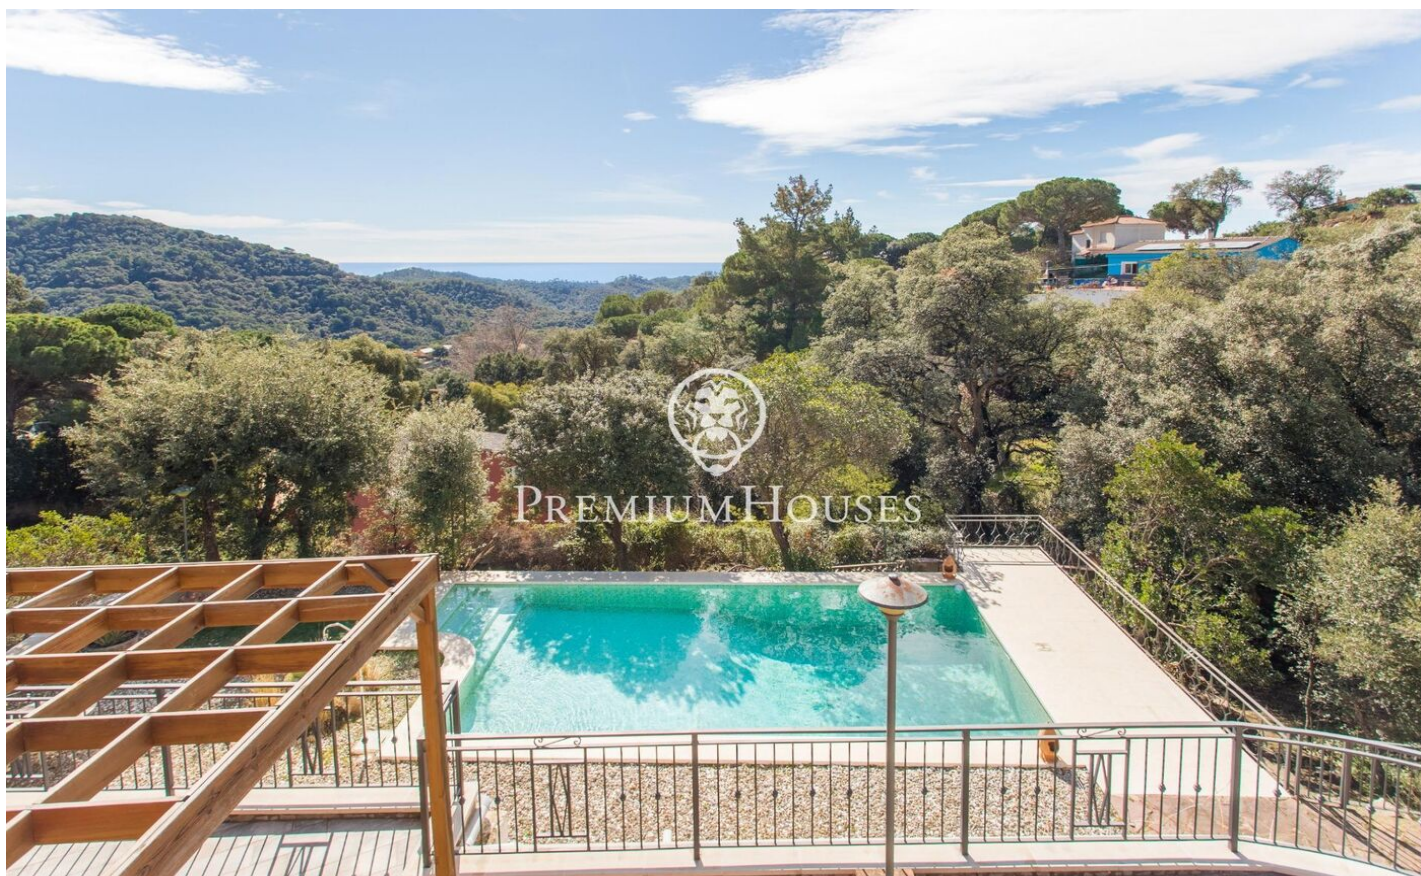

## Chalet con vistas al mar en Sant Cebrià de Vallalta

Ref: PH103016

### Sant Cebria de Vallalta / Maresme/Barcelona Costa Norte

Presentamos esta fabulosa propiedad ubicada en Sant Cebrià de Vallalta, cuenta con una parcela de 1.220m<sup>2</sup>, 228 m<sup>2</sup> construidos y 220 m<sup>2</sup> útiles distribuidos en 2 plantas y un sótano. En la planta principal encontramos un luminoso y amplio salón con salida directa a una terraza que sirve como zona de descanso y solárium en dónde también tiene una zona habilitada para aparcar 4 coches; en la misma planta está la cocina independiente en la que hay un cuarto de despensa y un comedor con un baño completo. La segunda planta consta de cuatro habitaciones dobles, todas ellas con armarios empotrados y un baño completo sirviendo a las mismas. Desde tres de las habitaciones tenemos salida a un balcón con vistas al mar y a la montaña, asimismo cuenta con una habitación individual con posibilidad de convertirse en un tercer baño, una oficina u otra habitación individual. La casa cuenta con aislamiento térmico de fibra de lana de roca y de placas solares con batería con una capacidad de 10Kwh conectadas la depuradora de la piscina y con posibilidad de instalación de calefacción conectada a las mismas. Por último, un espacioso jardín, con piscina propia y vistas al mar y a la montaña, también cuenta con un almacén de 21m<sup>2</sup> con posibilidad de convertirlo en una cocina de ver...

**395.000 €**

228 m<sup>2</sup>  
4 Habitaciones  
2 Baños  
1,220 m<sup>2</sup> parcela  
Piscina  
Vistas al mar  
Chimenea  
Seguridad  
Parking  
Armarios empotrados

Contáctenos para mas información o para concertar una visita