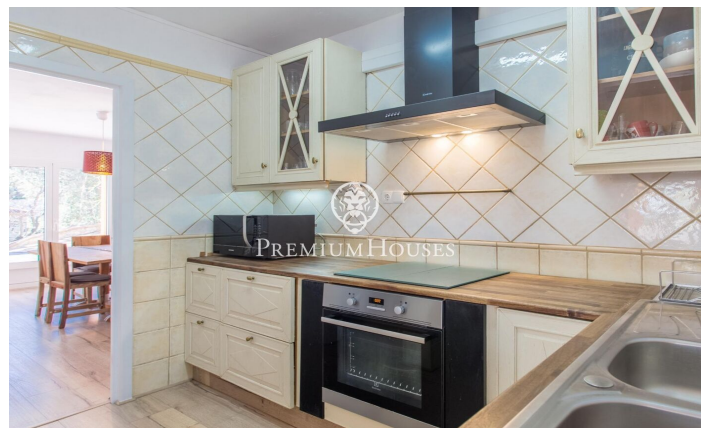

Chalet con vistas al mar en Sant Cebrià de Vallalta

Ref: PH103016

Sant Cebria de Vallalta / Maresme/Barcelona Costa Norte

Presentamos esta fabulosa propiedad ubicada en Sant Cebrià de Vallalta, cuenta con una parcela de 1.220m², 228 m² construidos y 220 m² útiles distribuidos en 2 plantas y un sótano. En la planta principal encontramos un luminoso y amplio salón con salida directa a una terraza que sirve como zona de descanso y solárium en dónde también tiene una zona habilitada para aparcar 4 coches; en la misma planta está la cocina independiente en la que hay un cuarto de despensa y un comedor con un baño completo. La segunda planta consta de cuatro habitaciones dobles, todas ellas con armarios empotrados y un baño completo sirviendo a las mismas. Desde tres de las habitaciones tenemos salida a un balcón con vistas al mar y a la montaña, asimismo cuenta con una habitación individual con posibilidad de convertirse en un tercer baño, una oficina u otra habitación individual. La casa cuenta con aislamiento térmico de fibra de lana de roca y de placas solares con batería con una capacidad de 10Kwh conectadas la depuradora de la piscina y con posibilidad de instalación de calefacción conectada a las mismas. Por último, un espacioso jardín, con piscina propia y vistas al mar y a la montaña, también cuenta con un almacén de 21m² con posibilidad de convertirlo en una cocina de ver...

395.000 €

228 m²
4 Habitaciones
2 Baños
1,220 m² parcela
Piscina
Vistas al mar
Chimenea
Seguridad
Parking
Armarios empotrados

Contáctenos para mas información o para concertar una visita

Tel: +34 93 798 88 99