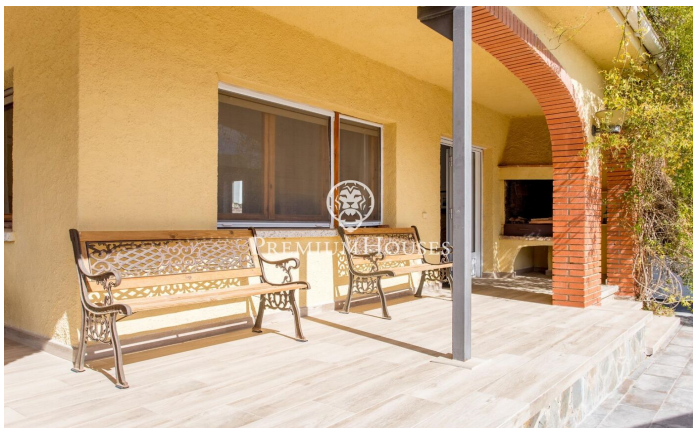

Chalet con vistas al mar en Sant Cebrià de Vallalta

Ref: PH103016

Sant Cebria de Vallalta / Maresme/Barcelona Costa Norte

Presentamos esta fabulosa propiedad ubicada en Sant Cebrià de Vallalta, cuenta con una parcela de 1.220m², 228 m² construidos y 220 m² útiles distribuidos en 2 plantas y un sótano. En la planta principal encontramos un luminoso y amplio salón con salida directa a una terraza que sirve como zona de descanso y solárium en dónde también tiene una zona habilitada para aparcar 4 coches; en la misma planta está la cocina independiente en la que hay un cuarto de despensa y un comedor con un baño completo. La segunda planta consta de cuatro habitaciones dobles, todas ellas con armarios empotrados y un baño completo sirviendo a las mismas. Desde tres de las habitaciones tenemos salida a un balcón con vistas al mar y a la montaña, asimismo cuenta con una habitación individual con posibilidad de convertirse en un tercer baño, una oficina u otra habitación individual. La casa cuenta con aislamiento térmico de fibra de lana de roca y de placas solares con batería con una capacidad de 10Kwh conectadas la depuradora de la piscina y con posibilidad de instalación de calefacción conectada a las mismas. Por último, un espacioso jardín, con piscina propia y vistas al mar y a la montaña, también cuenta con un almacén de 21m² con posibilidad de convertirlo en una cocina de ver...

395.000 €

228 m²
4 Habitaciones
2 Baños
1,220 m² parcela
Piscina
Vistas al mar
Chimenea
Seguridad
Parking
Armarios empotrados

Contáctenos para mas información o para concertar una visita

Tel: +34 93 798 88 99