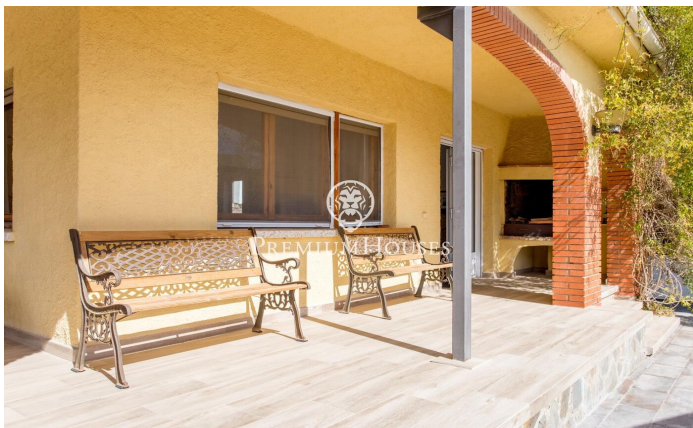

Contáctenos para mas información o para concertar una visita

Tel: +34 93 798 88 99

info@premiumhouses.com

www.premiumhouses.es