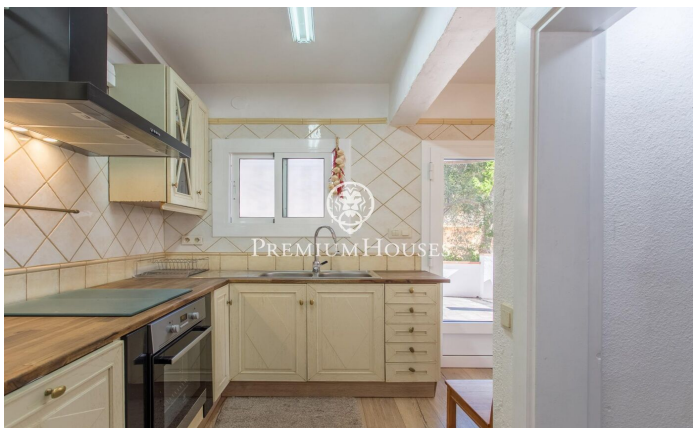

Chalet con vistas al mar en Sant Cebrià de Vallalta

Ref: PH103016

Sant Cebria de Vallalta / Maresme/Barcelona Costa Norte

Presentamos esta fabulosa propiedad ubicada en Sant Cebrià de Vallalta, cuenta con una parcela de 1.220m², 228 m² construidos y 220 m² útiles distribuidos en 2 plantas y un sótano. En la planta principal encontramos un luminoso y amplio salón con salida directa a una terraza que sirve como zona de descanso y solárium en dónde también tiene una zona habilitada para aparcar 4 coches; en la misma planta está la cocina independiente en la que hay un cuarto de despensa y un comedor con un baño completo. La segunda planta consta de cuatro habitaciones dobles, todas ellas con armarios empotrados y un baño completo sirviendo a las mismas. Desde tres de las habitaciones tenemos salida a un balcón con vistas al mar y a la montaña, asimismo cuenta con una habitación individual con posibilidad de convertirse en un tercer baño, una oficina u otra habitación individual. La casa cuenta con aislamiento térmico de fibra de lana de roca y de placas solares con batería con una capacidad de 10Kwh conectadas la depuradora de la piscina y con posibilidad de instalación de calefacción conectada a las mismas. Por último, un espacioso jardín, con piscina propia y vistas al mar y a la montaña, también cuenta con un almacén de 21m² con posibilidad de convertirlo en una cocina de ver...

395.000 €

228 m²
4 Habitaciones
2 Baños
1,220 m² parcela
Piscina
Vistas al mar
Chimenea
Seguridad
Parking
Armarios empotrados

Contáctenos para mas información o para concertar una visita

Tel: +34 93 798 88 99