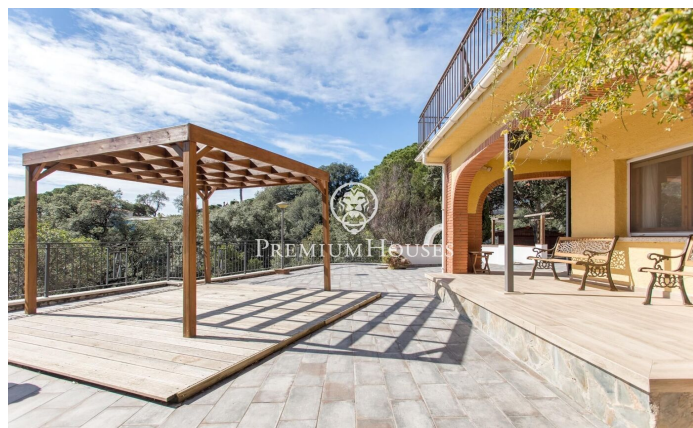

Chalet con vistas al mar en Sant Cebrià de Vallalta

Ref: PH103016

Sant Cebria de Vallalta / Maresme/Barcelona Costa Norte

Presentamos esta fabulosa propiedad ubicada en Sant Cebrià de Vallalta, cuenta con una parcela de 1.220m², 228 m² construidos y 220 m² útiles distribuidos en 2 plantas y un sótano. En la planta principal encontramos un luminoso y amplio salón con salida directa a una terraza que sirve como zona de descanso y solárium en dónde también tiene una zona habilitada para aparcar 4 coches; en la misma planta está la cocina independiente en la que hay un cuarto de despensa y un comedor con un baño completo. La segunda planta consta de cuatro habitaciones dobles, todas ellas con armarios empotrados y un baño completo sirviendo a las mismas. Desde tres de las habitaciones tenemos salida a un balcón con vistas al mar y a la montaña, asimismo cuenta con una habitación individual con posibilidad de convertirse en un tercer baño, una oficina u otra habitación individual. La casa cuenta con aislamiento térmico de fibra de lana de roca y de placas solares con batería con una capacidad de 10Kwh conectadas la depuradora de la piscina y con posibilidad de instalación de calefacción conectada a las mismas. Por último, un espacioso jardín, con piscina propia y vistas al mar y a la montaña, también cuenta con un almacén de 21m² con posibilidad de convertirlo en una cocina de ver...

395.000 €

228 m²
4 Habitaciones
2 Baños
1,220 m² parcela
Piscina
Vistas al mar
Chimenea
Seguridad
Parking
Armarios empotrados

Contáctenos para mas información o para concertar una visita

Tel: +34 93 798 88 99