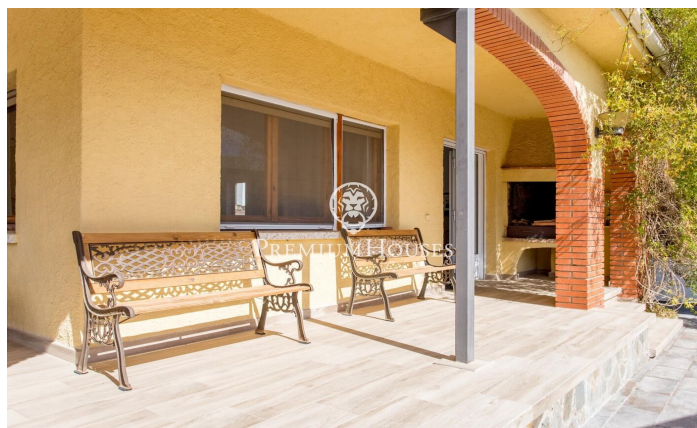

Chalet con vistas al mar en Sant Cebrià de Vallalta

Ref: PH103016

Sant Cebria de Vallalta / Maresme/Barcelona Costa Norte

Presentamos esta fabulosa propiedad ubicada en Sant Cebrià de Vallalta, cuenta con una parcela de 1.220m², 228 m² construidos y 220 m² útiles distribuidos en 2 plantas y un sótano. En la planta principal encontramos un luminoso y amplio salón con salida directa a una terraza que sirve como zona de descanso y solárium en dónde también tiene una zona habilitada para aparcar 4 coches; en la misma planta está la cocina independiente en la que hay un cuarto de despensa y un comedor con un baño completo. La segunda planta consta de cuatro habitaciones dobles, todas ellas con armarios empotrados y un baño completo sirviendo a las mismas. Desde tres de las habitaciones tenemos salida a un balcón con vistas al mar y a la montaña, asimismo cuenta con una habitación individual con posibilidad de convertirse en un tercer baño, una oficina u otra habitación individual. La casa cuenta con aislamiento térmico de fibra de lana de roca y de placas solares con batería con una capacidad de 10Kwh conectadas la depuradora de la piscina y con posibilidad de instalación de calefacción conectada a las mismas. Por último, un espacioso jardín, con piscina propia y vistas al mar y a la montaña, también cuenta con un almacén de 21m² con posibilidad de convertirlo en una cocina de ver...

395.000 €

228 m²
4 Habitaciones
2 Baños
1,220 m² parcela
Piscina
Vistas al mar
Chimenea
Seguridad
Parking
Armarios empotrados

Contáctenos para mas información o para concertar una visita

Tel: +34 93 798 88 99