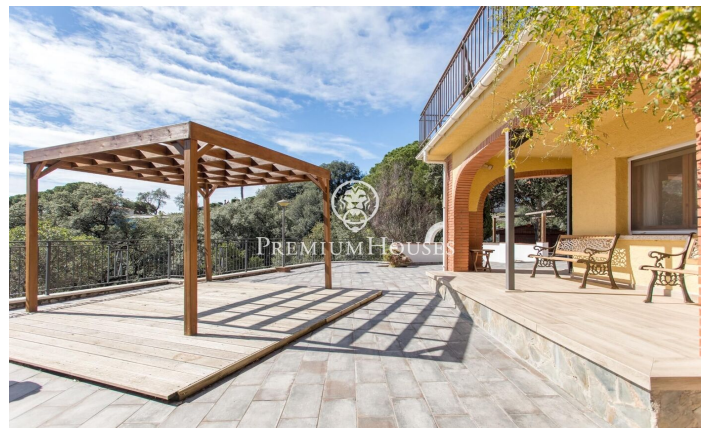

### Sant Cebria de Vallalta / Maresme/Barcelona Costa Norte

Presentamos esta fabulosa propiedad ubicada en Sant Cebrià de Vallalta, cuenta con una parcela de 1.220m<sup>2</sup>, 228 m<sup>2</sup> construidos y 220 m<sup>2</sup> útiles distribuidos en 2 plantas y un sótano. En la planta principal encontramos un luminoso y amplio salón con salida directa a una terraza que sirve como zona de descanso y solárium en dónde también tiene una zona habilitada para aparcar 4 coches; en la misma planta está la cocina independiente en la que hay un cuarto de despensa y un comedor con un baño completo. La segunda planta consta de cuatro habitaciones dobles, todas ellas con armarios empotrados y un baño completo sirviendo a las mismas. Desde tres de las habitaciones tenemos salida a un balcón con vistas al mar y a la montaña, asimismo cuenta con una habitación individual con posibilidad de convertirse en un tercer baño, una oficina u otra habitación individual. La casa cuenta con aislamiento térmico de fibra de lana de roca y de placas solares con batería con una capacidad de 10Kwh conectadas la depuradora de la piscina y con posibilidad de instalación de calefacción conectada a las mismas. Por último, un espacioso jardín, con piscina propia y vistas al mar y a la montaña, también cuenta con un almacén de 21m<sup>2</sup> con posibilidad de convertirlo en una cocina de ver...

**395.000 €**

228 m<sup>2</sup>  
4 Habitaciones  
2 Baños  
1,220 m<sup>2</sup> parcela  
Piscina  
Vistas al mar  
Chimenea  
Seguridad  
Parking  
Armarios empotrados

Contáctenos para mas información o para concertar una visita