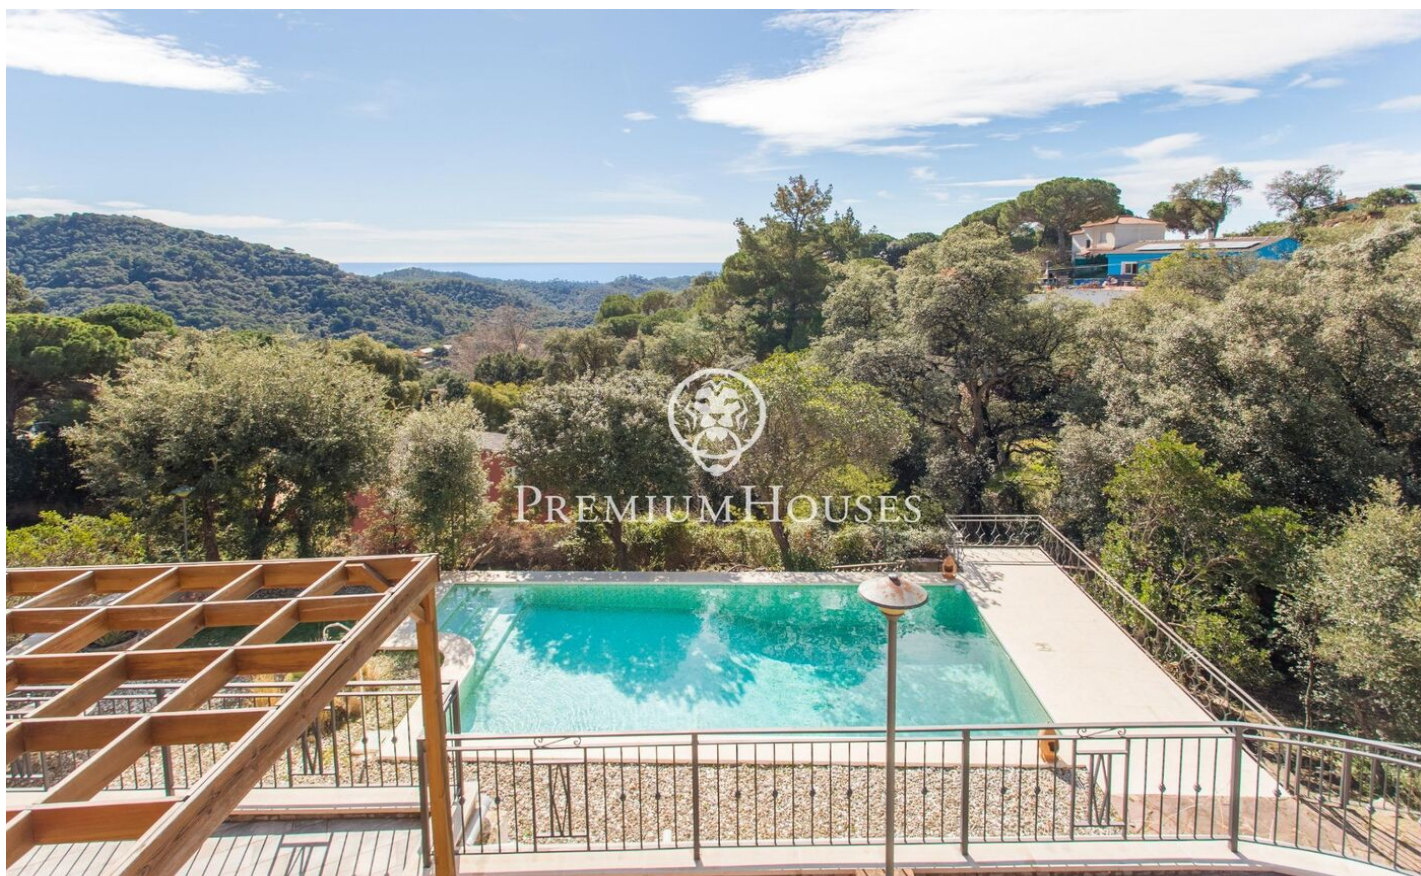

Chalet con vistas al mar en Sant Cebrià de Vallalta

Ref: PH103016

Sant Cebria de Vallalta / Maresme/Barcelona Costa Norte

Presentamos esta fabulosa propiedad ubicada en Sant Cebrià de Vallalta, cuenta con una parcela de 1.220m², 228 m² construidos y 220 m² útiles distribuidos en 2 plantas y un sótano. En la planta principal encontramos un luminoso y amplio salón con salida directa a una terraza que sirve como zona de descanso y solárium en dónde también tiene una zona habilitada para aparcar 4 coches; en la misma planta está la cocina independiente en la que hay un cuarto de despensa y un comedor con un baño completo. La segunda planta consta de cuatro habitaciones dobles, todas ellas con armarios empotrados y un baño completo sirviendo a las mismas. Desde tres de las habitaciones tenemos salida a un balcón con vistas al mar y a la montaña, asimismo cuenta con una habitación individual con posibilidad de convertirse en un tercer baño, una oficina u otra habitación individual. La casa cuenta con aislamiento térmico de fibra de lana de roca y de placas solares con batería con una capacidad de 10Kwh conectadas la depuradora de la piscina y con posibilidad de instalación de calefacción conectada a las mismas. Por último, un espacioso jardín, con piscina propia y vistas al mar y a la montaña, también cuenta con un almacén de 21m² con posibilidad de convertirlo en una cocina de ver...

395.000 €

228 m²
4 Habitaciones
2 Baños
1,220 m² parcela
Piscina
Vistas al mar
Chimenea
Seguridad
Parking
Armarios empotrados

Contáctenos para mas información o para concertar una visita

Tel: +34 93 798 88 99