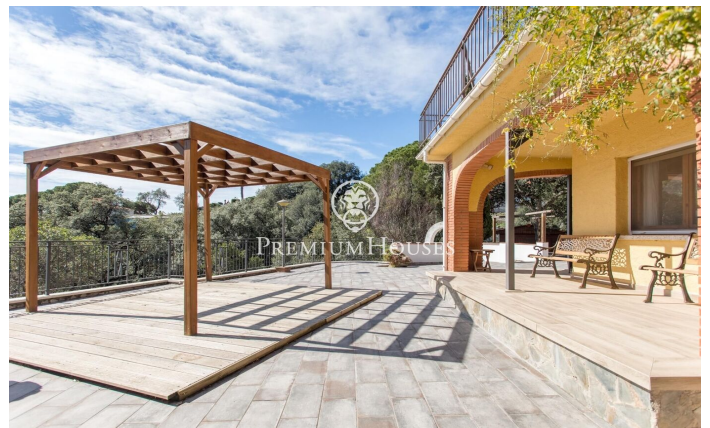

Chalet con vistas al mar en Sant Cebrià de Vallalta

Ref: PH103016

Sant Cebria de Vallalta / Maresme/Barcelona Costa Norte

Presentamos esta fabulosa propiedad ubicada en Sant Cebrià de Vallalta, cuenta con una parcela de 1.220m², 228 m² construidos y 220 m² útiles distribuidos en 2 plantas y un sótano. En la planta principal encontramos un luminoso y amplio salón con salida directa a una terraza que sirve como zona de descanso y solárium en dónde también tiene una zona habilitada para aparcar 4 coches; en la misma planta está la cocina independiente en la que hay un cuarto de despensa y un comedor con un baño completo. La segunda planta consta de cuatro habitaciones dobles, todas ellas con armarios empotrados y un baño completo sirviendo a las mismas. Desde tres de las habitaciones tenemos salida a un balcón con vistas al mar y a la montaña, asimismo cuenta con una habitación individual con posibilidad de convertirse en un tercer baño, una oficina u otra habitación individual. La casa cuenta con aislamiento térmico de fibra de lana de roca y de placas solares con batería con una capacidad de 10Kwh conectadas la depuradora de la piscina y con posibilidad de instalación de calefacción conectada a las mismas. Por último, un espacioso jardín, con piscina propia y vistas al mar y a la montaña, también cuenta con un almacén de 21m² con posibilidad de convertirlo en una cocina de ver...

395.000 €

228 m²
4 Habitaciones
2 Baños
1,220 m² parcela
Piscina
Vistas al mar
Chimenea
Seguridad
Parking
Armarios empotrados

Contáctenos para mas información o para concertar una visita

Tel: +34 93 798 88 99