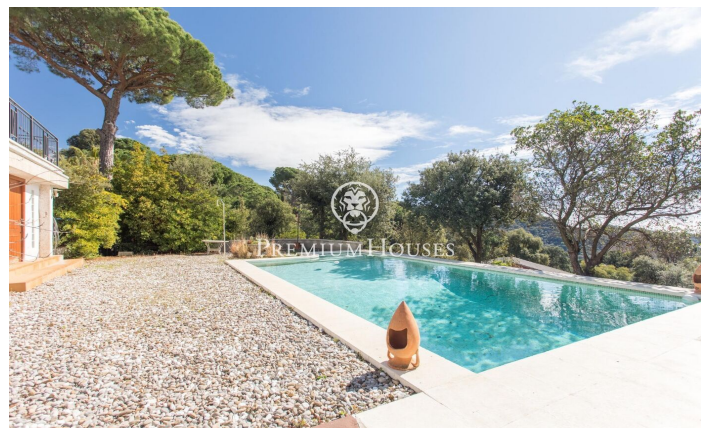

Chalet con vistas al mar en Sant Cebrià de Vallalta

Ref: PH103016

Sant Cebria de Vallalta / Maresme/Barcelona Costa Norte

Presentamos esta fabulosa propiedad ubicada en Sant Cebrià de Vallalta, cuenta con una parcela de 1.220m², 228 m² construidos y 220 m² útiles distribuidos en 2 plantas y un sótano. En la planta principal encontramos un luminoso y amplio salón con salida directa a una terraza que sirve como zona de descanso y solárium en dónde también tiene una zona habilitada para aparcar 4 coches; en la misma planta está la cocina independiente en la que hay un cuarto de despensa y un comedor con un baño completo. La segunda planta consta de cuatro habitaciones dobles, todas ellas con armarios empotrados y un baño completo sirviendo a las mismas. Desde tres de las habitaciones tenemos salida a un balcón con vistas al mar y a la montaña, asimismo cuenta con una habitación individual con posibilidad de convertirse en un tercer baño, una oficina u otra habitación individual. La casa cuenta con aislamiento térmico de fibra de lana de roca y de placas solares con batería con una capacidad de 10Kwh conectadas la depuradora de la piscina y con posibilidad de instalación de calefacción conectada a las mismas. Por último, un espacioso jardín, con piscina propia y vistas al mar y a la montaña, también cuenta con un almacén de 21m² con posibilidad de convertirlo en una cocina de ver...

395.000 €

228 m²
4 Habitaciones
2 Baños
1,220 m² parcela
Piscina
Vistas al mar
Chimenea
Seguridad
Parking
Armarios empotrados

Contáctenos para mas información o para concertar una visita

Tel: +34 93 798 88 99