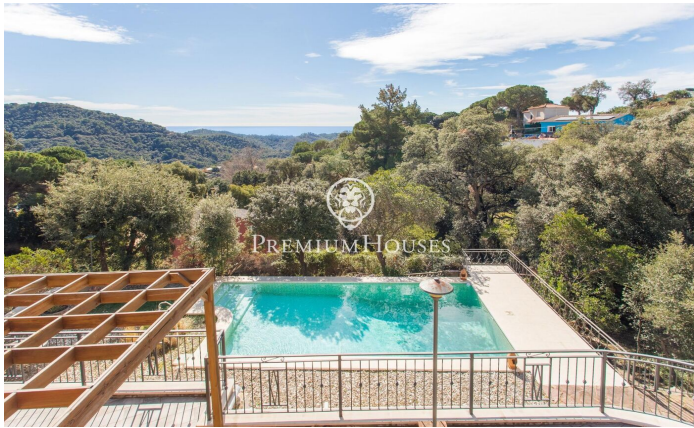

### Sant Cebria de Vallalta / Maresme/Barcelona Costa Norte

Presentamos esta fabulosa propiedad ubicada en Sant Cebrià de Vallalta, cuenta con una parcela de 1.220m<sup>2</sup>, 228 m<sup>2</sup> construidos y 220 m<sup>2</sup> útiles distribuidos en 2 plantas y un sótano. En la planta principal encontramos un luminoso y amplio salón con salida directa a una terraza que sirve como zona de descanso y solárium en dónde también tiene una zona habilitada para aparcar 4 coches; en la misma planta está la cocina independiente en la que hay un cuarto de despensa y un comedor con un baño completo. La segunda planta consta de cuatro habitaciones dobles, todas ellas con armarios empotrados y un baño completo sirviendo a las mismas. Desde tres de las habitaciones tenemos salida a un balcón con vistas al mar y a la montaña, asimismo cuenta con una habitación individual con posibilidad de convertirse en un tercer baño, una oficina u otra habitación individual. La casa cuenta con aislamiento térmico de fibra de lana de roca y de placas solares con batería con una capacidad de 10Kwh conectadas la depuradora de la piscina y con posibilidad de instalación de calefacción conectada a las mismas. Por último, un espacioso jardín, con piscina propia y vistas al mar y a la montaña, también cuenta con un almacén de 21m<sup>2</sup> con posibilidad de convertirlo en una cocina de ver...

**395.000 €**

228 m<sup>2</sup>  
4 Habitaciones  
2 Baños  
1,220 m<sup>2</sup> parcela  
Piscina  
Vistas al mar  
Chimenea  
Seguridad  
Parking  
Armarios empotrados

Contáctenos para mas información o para concertar una visita