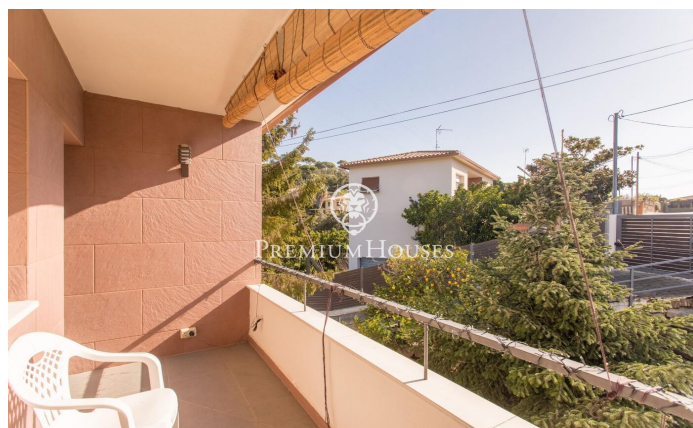

Casa en venta, confort y naturaleza a 5 minutos del centro del pueblo

Ref: PH103390

Sant Cebria de Vallalta / Maresme/Barcelona Costa Norte

Esta acogedora casa de montaña se encuentra en una ubicación privilegiada, a solo 5 minutos del centro del pueblo. Con vistas a la montaña y rodeada de naturaleza, es ideal para quienes buscan tranquilidad sin renunciar a la comodidad de estar cerca de todos los servicios. Distribución Práctica y Funcional: La casa cuenta con un salón-comedor amplio y luminoso, con acceso directo al jardín y a la zona de la piscina. La cocina, de estilo funcional, también conecta con el exterior, facilitando el uso de la zona de barbacoa y las áreas al aire libre. En la planta superior se encuentran los dormitorios, cada uno con acceso a un balcón o terraza. La suite principal incluye un baño privado. Además, la propiedad dispone de: 2 baños completos (uno con ducha y otro con bañera de hidromasaje). Baño de cortesía. Lavadero y trastero. Bodega. Jardín con porche y piscina privada. Zona de barbacoa ideal para reuniones. Extras Prácticos: El garaje ofrece espacio para dos coches y en el mismo nivel se encuentra una habitación adicional y el cuarto de maquinaria, proporcionando almacenamiento extra y funcionalidad. Una Casa Práctica y Bien Ubicada: Si buscas una propiedad con buen acceso, privacidad y todas las comodidades necesarias, esta casa es una opción idea...

450.000 €

222 m²

4 Habitaciones

2 Baños

Calefacción

Vistas a la montaña

Seguridad

Contáctenos para mas información o para concertar una visita