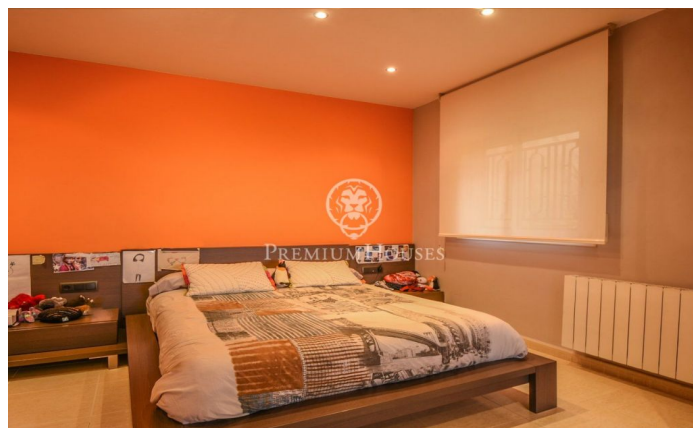

Casa en venta con piscina, jardín y vistas en Sant Cebrià de Vallalta

Ref: PH101382

Sant Cebrià de Vallalta / Maresme/Barcelona Costa Norte

Sant Cebrià de Vallalta es un municipio del Maresme, situado en un valle rodeado de montañas con el Parc Natural del Montnegre y Corredor en el fondo y el mar a tan solo 3?km. La casa fue construida en el año 2005 en una parcela con una superficie de 755 m² de los cuales 166 m² construidos. Se distribuye en tres plantas. En la entrada de la finca se sitúa una gran zona exterior con terraza, un porche de madera y la barbacoa. La primera planta de la vivienda se compone por un amplio salón comedor con cocina semiabierta, salida a una terraza con impresionantes vistas al mar y a la montaña, un aseo y un acceso directo al interior del garaje que cuenta con una capacidad para estacionar un coche. Mediante unas escaleras, en la planta de abajo, se encuentran cuatro habitaciones dobles con vistas al mar, una de ellas tipo suite con un baño completo con plato de ducha y un vestidor. También dispone de un baño completo con bañera y un pequeño trastero en el hueco de las escaleras. La carpintería interior es de madera, la exterior de aluminio y los suelos de gres. Todas las ventanas disponen de rejas de seguridad. El jardín y la piscina se encuentran en la planta baja. La piscina de 6'5 x 3'5 conecta con un jacuzzi en el que se puede gozar de la tranquilidad de la mo...

550.000 €

166 m²
4 Habitaciones
3 Baños
755 m² parcela
Piscina
AACC
Calefacción
Vistas al mar
Seguridad
Balcón

Contáctenos para mas información o para concertar una visita

Tel: +34 93 798 88 99

info@premiumhouses.com