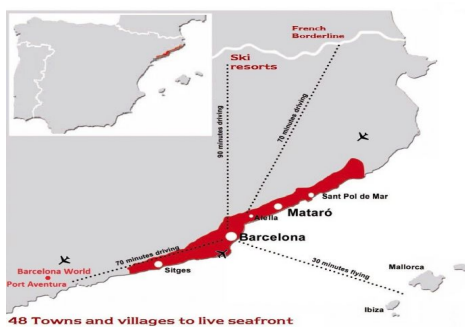

Barcelona Coast, the best place to live
Over 2,500 hours of sun per year