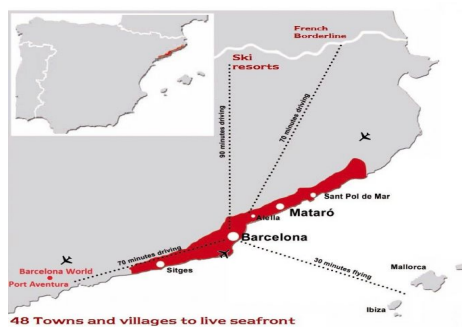

Barcelona Coast, the best place to live
Over 2,500 hours of sun per year