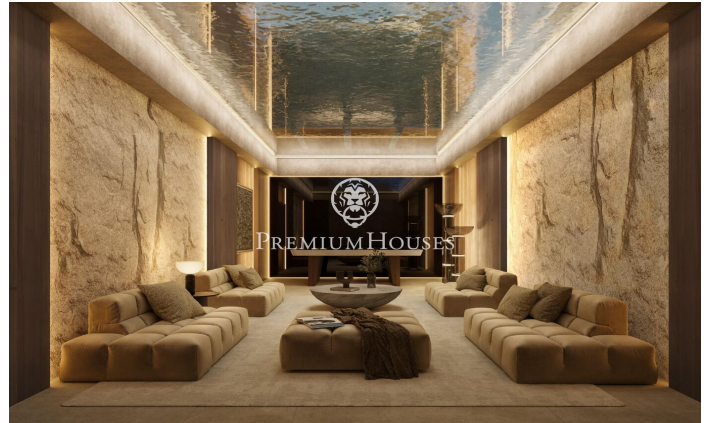

Contáctenos para mas información o para concertar una visita

Tel: +34 93 798 88 99

info@premiumhouses.com

www.premiumhouses.es