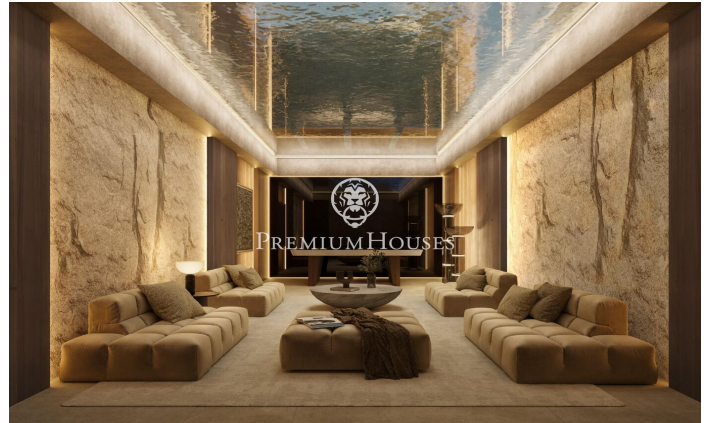

### **Sant Andreu de Llavaneres / Maresme/Barcelona Costa Norte**

Bienvenido a un excepcional oasis de lujo y serenidad, junto a la impresionante costa catalana. Esta impresionante villa ofrece una mezcla sin igual de elegancia moderna y belleza natural, proporcionando la escapada perfecta para aquellos que buscan tranquilidad y sofisticación. Diseñada para abrazar su impresionante entorno, esta villa cuenta con espacios abiertos y fluidos con paredes de cristal de suelo a techo que enmarcan las vistas panorámicas del mar Mediterráneo. El interior de la villa es una muestra de refinada artesanía, con cada detalle cuidadosamente considerado, desde opulentas superficies de mármol hasta acabados de madera a medida, creando una atmósfera de elegancia atemporal. El corazón de la villa es una amplia zona de estar de planta abierta que transita sin esfuerzo a amplias terrazas al aire libre. Ya sea para celebrar reuniones o disfrutar de un momento de tranquilidad, la perfecta conexión entre los espacios interiores y exteriores le permitirá sumergirse por completo en el estilo de vida mediterráneo. La cocina gourmet de última generación, equipada con electrodomésticos de gama alta, es perfecta tanto para comidas informales como para elaboradas experiencias gastronómicas. Los lujosos servicios de la Villa le invitan a relajarse y rejuve...

**19.000.000 €**

1,235 m<sup>2</sup>  
7 Habitaciones  
7 Baños  
4,093 m<sup>2</sup> parcela  
Piscina  
AACC  
Calefacción  
Patio interior  
Trastero  
Ascensor  
Chimenea  
Seguridad  
Gimnasio  
Terraza  
Balcón  
Armarios empotrados