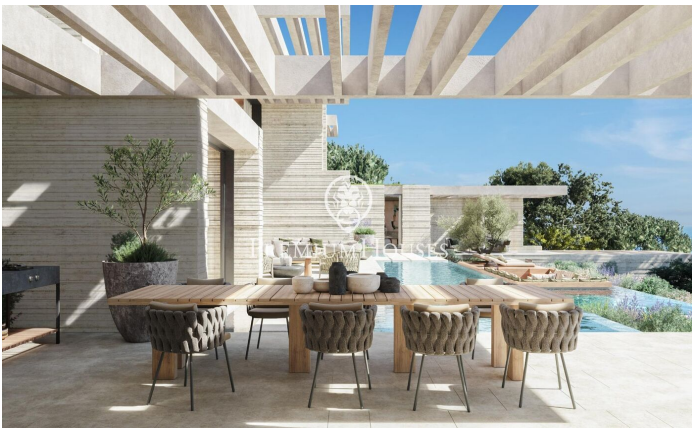

Un lujoso refugio costero

Ref: PH103252

Sant Andreu de Llavaneres / Maresme/Barcelona Costa Norte

Bienvenido a un excepcional oasis de lujo y serenidad, junto a la impresionante costa catalana. Esta impresionante villa ofrece una mezcla sin igual de elegancia moderna y belleza natural, proporcionando la escapada perfecta para aquellos que buscan tranquilidad y sofisticación. Diseñada para abrazar su impresionante entorno, esta villa cuenta con espacios abiertos y fluidos con paredes de cristal de suelo a techo que enmarcan las vistas panorámicas del mar Mediterráneo. El interior de la villa es una muestra de refinada artesanía, con cada detalle cuidadosamente considerado, desde opulentas superficies de mármol hasta acabados de madera a medida, creando una atmósfera de elegancia atemporal. El corazón de la villa es una amplia zona de estar de planta abierta que transita sin esfuerzo a amplias terrazas al aire libre. Ya sea para celebrar reuniones o disfrutar de un momento de tranquilidad, la perfecta conexión entre los espacios interiores y exteriores le permitirá sumergirse por completo en el estilo de vida mediterráneo. La cocina gourmet de última generación, equipada con electrodomésticos de gama alta, es perfecta tanto para comidas informales como para elaboradas experiencias gastronómicas. Los lujosos servicios de la Villa le invitan a relajarse y rejuve...

19.000.000 €

1,235 m²
7 Habitaciones
7 Baños
4,093 m² parcela
Piscina
AACC
Calefacción
Patio interior
Trastero
Ascensor
Chimenea
Seguridad
Gimnasio
Terraza
Balcón
Armarios empotrados

Contáctenos para mas información o para concertar una visita