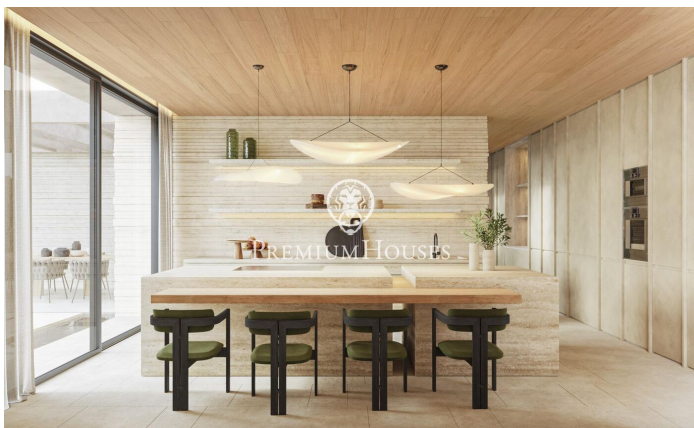

Un lujoso refugio costero

Ref: PH103252

Sant Andreu de Llavaneres / Maresme/Barcelona Costa Norte

Bienvenido a un excepcional oasis de lujo y serenidad, junto a la impresionante costa catalana. Esta impresionante villa ofrece una mezcla sin igual de elegancia moderna y belleza natural, proporcionando la escapada perfecta para aquellos que buscan tranquilidad y sofisticación. Diseñada para abrazar su impresionante entorno, esta villa cuenta con espacios abiertos y fluidos con paredes de cristal de suelo a techo que enmarcan las vistas panorámicas del mar Mediterráneo. El interior de la villa es una muestra de refinada artesanía, con cada detalle cuidadosamente considerado, desde opulentas superficies de mármol hasta acabados de madera a medida, creando una atmósfera de elegancia atemporal. El corazón de la villa es una amplia zona de estar de planta abierta que transita sin esfuerzo a amplias terrazas al aire libre. Ya sea para celebrar reuniones o disfrutar de un momento de tranquilidad, la perfecta conexión entre los espacios interiores y exteriores le permitirá sumergirse por completo en el estilo de vida mediterráneo. La cocina gourmet de última generación, equipada con electrodomésticos de gama alta, es perfecta tanto para comidas informales como para elaboradas experiencias gastronómicas. Los lujosos servicios de la Villa le invitan a relajarse y rejuve...

19.000.000 €

1,235 m²
7 Habitaciones
7 Baños
4,093 m² parcela
Piscina
AACC
Calefacción
Patio interior
Trastero
Ascensor
Chimenea
Seguridad
Gimnasio
Terraza
Balcón
Armarios empotrados

Contáctenos para mas información o para concertar una visita