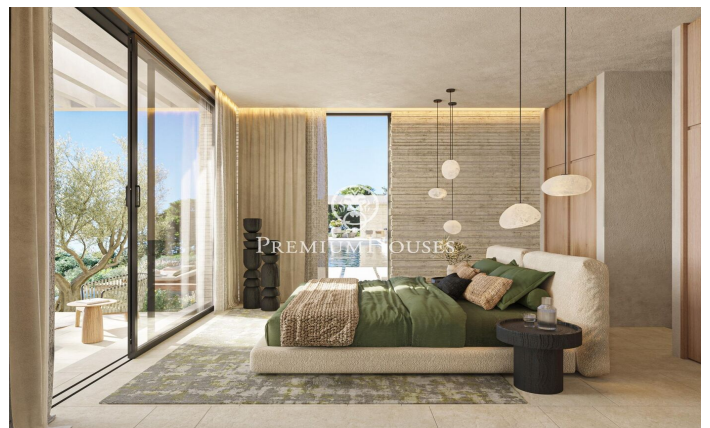

Un lujoso refugio costero

Ref: PH103252

Sant Andreu de Llavaneres / Maresme/Barcelona Costa Norte

Bienvenido a un excepcional oasis de lujo y serenidad, junto a la impresionante costa catalana. Esta impresionante villa ofrece una mezcla sin igual de elegancia moderna y belleza natural, proporcionando la escapada perfecta para aquellos que buscan tranquilidad y sofisticación. Diseñada para abrazar su impresionante entorno, esta villa cuenta con espacios abiertos y fluidos con paredes de cristal de suelo a techo que enmarcan las vistas panorámicas del mar Mediterráneo. El interior de la villa es una muestra de refinada artesanía, con cada detalle cuidadosamente considerado, desde opulentas superficies de mármol hasta acabados de madera a medida, creando una atmósfera de elegancia atemporal. El corazón de la villa es una amplia zona de estar de planta abierta que transita sin esfuerzo a amplias terrazas al aire libre. Ya sea para celebrar reuniones o disfrutar de un momento de tranquilidad, la perfecta conexión entre los espacios interiores y exteriores le permitirá sumergirse por completo en el estilo de vida mediterráneo. La cocina gourmet de última generación, equipada con electrodomésticos de gama alta, es perfecta tanto para comidas informales como para elaboradas experiencias gastronómicas. Los lujosos servicios de la Villa le invitan a relajarse y rejuve...

19.000.000 €

1,235 m²
7 Habitaciones
7 Baños
4,093 m² parcela
Piscina
AACC
Calefacción
Patio interior
Trastero
Ascensor
Chimenea
Seguridad
Gimnasio
Terraza
Balcón
Armarios empotrados

Contáctenos para mas información o para concertar una visita