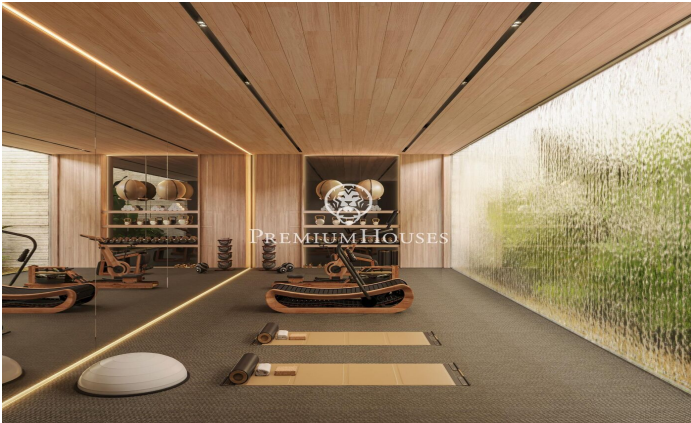

Contáctenos para mas información o para concertar una visita

Tel: +34 93 798 88 99

info@premiumhouses.com

www.premiumhouses.es