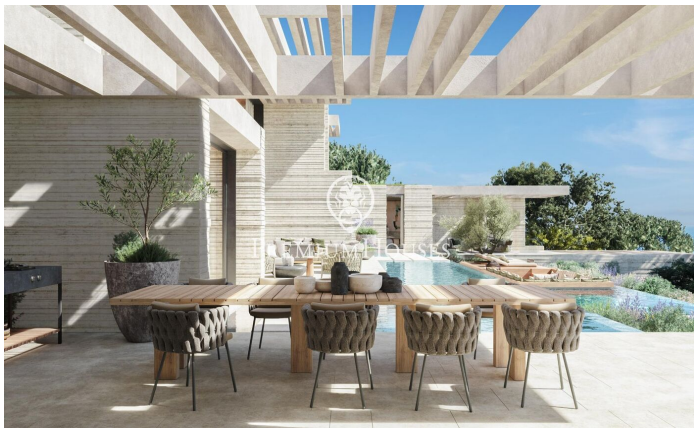

### **Sant Andreu de Llavaneres / Maresme/Barcelona Costa Norte**

Bienvenido a un excepcional oasis de lujo y serenidad, junto a la impresionante costa catalana. Esta impresionante villa ofrece una mezcla sin igual de elegancia moderna y belleza natural, proporcionando la escapada perfecta para aquellos que buscan tranquilidad y sofisticación. Diseñada para abrazar su impresionante entorno, esta villa cuenta con espacios abiertos y fluidos con paredes de cristal de suelo a techo que enmarcan las vistas panorámicas del mar Mediterráneo. El interior de la villa es una muestra de refinada artesanía, con cada detalle cuidadosamente considerado, desde opulentas superficies de mármol hasta acabados de madera a medida, creando una atmósfera de elegancia atemporal. El corazón de la villa es una amplia zona de estar de planta abierta que transita sin esfuerzo a amplias terrazas al aire libre. Ya sea para celebrar reuniones o disfrutar de un momento de tranquilidad, la perfecta conexión entre los espacios interiores y exteriores le permitirá sumergirse por completo en el estilo de vida mediterráneo. La cocina gourmet de última generación, equipada con electrodomésticos de gama alta, es perfecta tanto para comidas informales como para elaboradas experiencias gastronómicas. Los lujosos servicios de la Villa le invitan a relajarse y rejuve...

**19.000.000 €**

1,235 m<sup>2</sup>  
7 Habitaciones  
7 Baños  
4,093 m<sup>2</sup> parcela  
Piscina  
AACC  
Calefacción  
Patio interior  
Trastero  
Ascensor  
Chimenea  
Seguridad  
Gimnasio  
Terraza  
Balcón  
Armarios empotrados