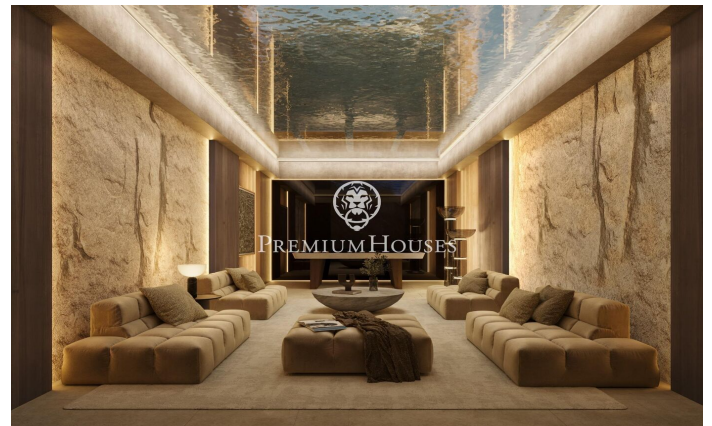

Un lujoso refugio costero

Ref: PH103252

Sant Andreu de Llavaneres / Maresme/Barcelona Costa Norte

Bienvenido a un excepcional oasis de lujo y serenidad, junto a la impresionante costa catalana. Esta impresionante villa ofrece una mezcla sin igual de elegancia moderna y belleza natural, proporcionando la escapada perfecta para aquellos que buscan tranquilidad y sofisticación. Diseñada para abrazar su impresionante entorno, esta villa cuenta con espacios abiertos y fluidos con paredes de cristal de suelo a techo que enmarcan las vistas panorámicas del mar Mediterráneo. El interior de la villa es una muestra de refinada artesanía, con cada detalle cuidadosamente considerado, desde opulentas superficies de mármol hasta acabados de madera a medida, creando una atmósfera de elegancia atemporal. El corazón de la villa es una amplia zona de estar de planta abierta que transita sin esfuerzo a amplias terrazas al aire libre. Ya sea para celebrar reuniones o disfrutar de un momento de tranquilidad, la perfecta conexión entre los espacios interiores y exteriores le permitirá sumergirse por completo en el estilo de vida mediterráneo. La cocina gourmet de última generación, equipada con electrodomésticos de gama alta, es perfecta tanto para comidas informales como para elaboradas experiencias gastronómicas. Los lujosos servicios de la Villa le invitan a relajarse y rejuve...

19.000.000 €

1,235 m²
7 Habitaciones
7 Baños
4,093 m² parcela
Piscina
AACC
Calefacción
Patio interior
Trastero
Ascensor
Chimenea
Seguridad
Gimnasio
Terraza
Balcón
Armarios empotrados

Contáctenos para mas información o para concertar una visita