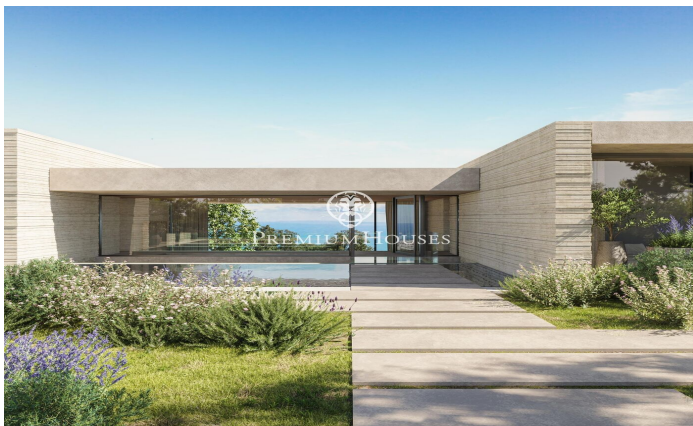

Un lujoso refugio costero

Ref: PH103252

Sant Andreu de Llavaneres / Maresme/Barcelona Costa Norte

Bienvenido a un excepcional oasis de lujo y serenidad, junto a la impresionante costa catalana. Esta impresionante villa ofrece una mezcla sin igual de elegancia moderna y belleza natural, proporcionando la escapada perfecta para aquellos que buscan tranquilidad y sofisticación. Diseñada para abrazar su impresionante entorno, esta villa cuenta con espacios abiertos y fluidos con paredes de cristal de suelo a techo que enmarcan las vistas panorámicas del mar Mediterráneo. El interior de la villa es una muestra de refinada artesanía, con cada detalle cuidadosamente considerado, desde opulentas superficies de mármol hasta acabados de madera a medida, creando una atmósfera de elegancia atemporal. El corazón de la villa es una amplia zona de estar de planta abierta que transita sin esfuerzo a amplias terrazas al aire libre. Ya sea para celebrar reuniones o disfrutar de un momento de tranquilidad, la perfecta conexión entre los espacios interiores y exteriores le permitirá sumergirse por completo en el estilo de vida mediterráneo. La cocina gourmet de última generación, equipada con electrodomésticos de gama alta, es perfecta tanto para comidas informales como para elaboradas experiencias gastronómicas. Los lujosos servicios de la Villa le invitan a relajarse y rejuve...

19.000.000 €

1,235 m²
7 Habitaciones
7 Baños
4,093 m² parcela
Piscina
AACC
Calefacción
Patio interior
Trastero
Ascensor
Chimenea
Seguridad
Gimnasio
Terraza
Balcón
Armarios empotrados

Contáctenos para mas información o para concertar una visita