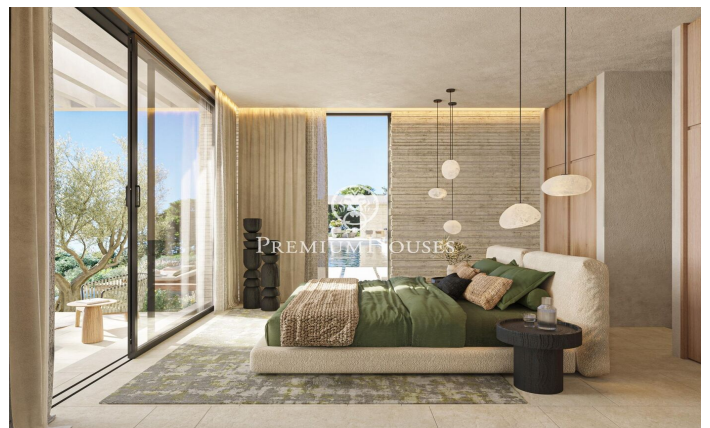

### **Sant Andreu de Llavaneres / Maresme/Barcelona Costa Norte**

Bienvenido a un excepcional oasis de lujo y serenidad, junto a la impresionante costa catalana. Esta impresionante villa ofrece una mezcla sin igual de elegancia moderna y belleza natural, proporcionando la escapada perfecta para aquellos que buscan tranquilidad y sofisticación. Diseñada para abrazar su impresionante entorno, esta villa cuenta con espacios abiertos y fluidos con paredes de cristal de suelo a techo que enmarcan las vistas panorámicas del mar Mediterráneo. El interior de la villa es una muestra de refinada artesanía, con cada detalle cuidadosamente considerado, desde opulentas superficies de mármol hasta acabados de madera a medida, creando una atmósfera de elegancia atemporal. El corazón de la villa es una amplia zona de estar de planta abierta que transita sin esfuerzo a amplias terrazas al aire libre. Ya sea para celebrar reuniones o disfrutar de un momento de tranquilidad, la perfecta conexión entre los espacios interiores y exteriores le permitirá sumergirse por completo en el estilo de vida mediterráneo. La cocina gourmet de última generación, equipada con electrodomésticos de gama alta, es perfecta tanto para comidas informales como para elaboradas experiencias gastronómicas. Los lujosos servicios de la Villa le invitan a relajarse y rejuve...

**19.000.000 €**

1,235 m<sup>2</sup>  
7 Habitaciones  
7 Baños  
4,093 m<sup>2</sup> parcela  
Piscina  
AACC  
Calefacción  
Patio interior  
Trastero  
Ascensor  
Chimenea  
Seguridad  
Gimnasio  
Terraza  
Balcón  
Armarios empotrados