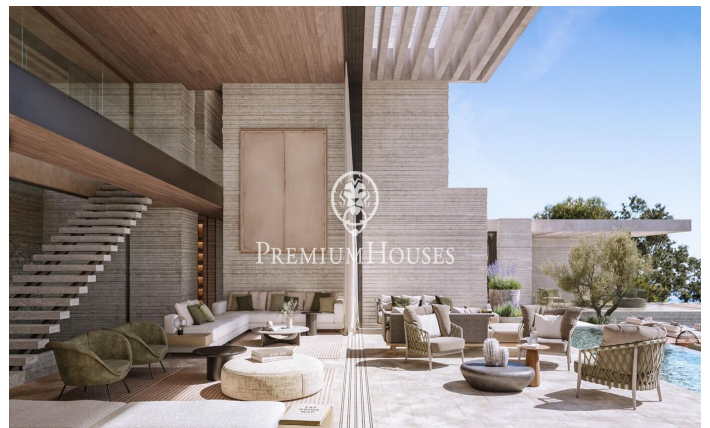

### **Sant Andreu de Llavaneres / Maresme/Barcelona Costa Norte**

Bienvenido a un excepcional oasis de lujo y serenidad, junto a la impresionante costa catalana. Esta impresionante villa ofrece una mezcla sin igual de elegancia moderna y belleza natural, proporcionando la escapada perfecta para aquellos que buscan tranquilidad y sofisticación. Diseñada para abrazar su impresionante entorno, esta villa cuenta con espacios abiertos y fluidos con paredes de cristal de suelo a techo que enmarcan las vistas panorámicas del mar Mediterráneo. El interior de la villa es una muestra de refinada artesanía, con cada detalle cuidadosamente considerado, desde opulentas superficies de mármol hasta acabados de madera a medida, creando una atmósfera de elegancia atemporal. El corazón de la villa es una amplia zona de estar de planta abierta que transita sin esfuerzo a amplias terrazas al aire libre. Ya sea para celebrar reuniones o disfrutar de un momento de tranquilidad, la perfecta conexión entre los espacios interiores y exteriores le permitirá sumergirse por completo en el estilo de vida mediterráneo. La cocina gourmet de última generación, equipada con electrodomésticos de gama alta, es perfecta tanto para comidas informales como para elaboradas experiencias gastronómicas. Los lujosos servicios de la Villa le invitan a relajarse y rejuve...

**19.000.000 €**

1,235 m<sup>2</sup>  
7 Habitaciones  
7 Baños  
4,093 m<sup>2</sup> parcela  
Piscina  
AACC  
Calefacción  
Patio interior  
Trastero  
Ascensor  
Chimenea  
Seguridad  
Gimnasio  
Terraza  
Balcón  
Armarios empotrados