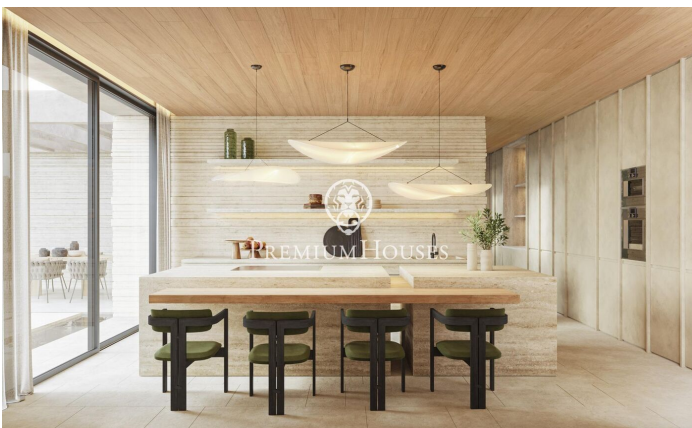

Un lujoso refugio costero

Ref: PH103252

Sant Andreu de Llavaneres / Maresme/Barcelona Costa Norte

Bienvenido a un excepcional oasis de lujo y serenidad, junto a la impresionante costa catalana. Esta impresionante villa ofrece una mezcla sin igual de elegancia moderna y belleza natural, proporcionando la escapada perfecta para aquellos que buscan tranquilidad y sofisticación. Diseñada para abrazar su impresionante entorno, esta villa cuenta con espacios abiertos y fluidos con paredes de cristal de suelo a techo que enmarcan las vistas panorámicas del mar Mediterráneo. El interior de la villa es una muestra de refinada artesanía, con cada detalle cuidadosamente considerado, desde opulentas superficies de mármol hasta acabados de madera a medida, creando una atmósfera de elegancia atemporal. El corazón de la villa es una amplia zona de estar de planta abierta que transita sin esfuerzo a amplias terrazas al aire libre. Ya sea para celebrar reuniones o disfrutar de un momento de tranquilidad, la perfecta conexión entre los espacios interiores y exteriores le permitirá sumergirse por completo en el estilo de vida mediterráneo. La cocina gourmet de última generación, equipada con electrodomésticos de gama alta, es perfecta tanto para comidas informales como para elaboradas experiencias gastronómicas. Los lujosos servicios de la Villa le invitan a relajarse y rejuve...

19.000.000 €

1,235 m²
7 Habitaciones
7 Baños
4,093 m² parcela
Piscina
AACC
Calefacción
Patio interior
Trastero
Ascensor
Chimenea
Seguridad
Gimnasio
Terraza
Balcón
Armarios empotrados

Contáctenos para mas información o para concertar una visita