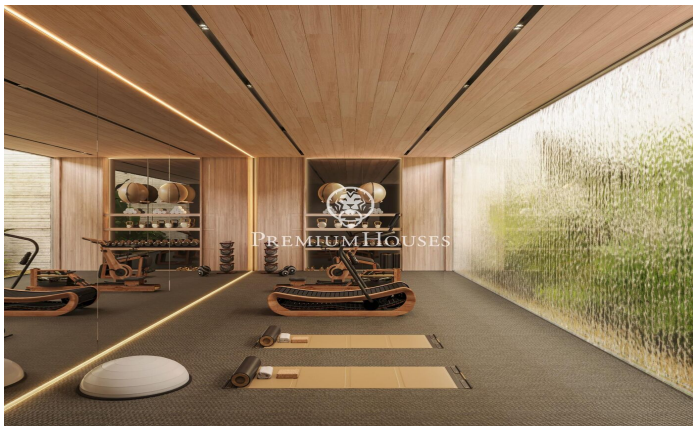

Un lujoso refugio costero

Ref: PH103252

Sant Andreu de Llavaneres / Maresme/Barcelona Costa Norte

Bienvenido a un excepcional oasis de lujo y serenidad, junto a la impresionante costa catalana. Esta impresionante villa ofrece una mezcla sin igual de elegancia moderna y belleza natural, proporcionando la escapada perfecta para aquellos que buscan tranquilidad y sofisticación. Diseñada para abrazar su impresionante entorno, esta villa cuenta con espacios abiertos y fluidos con paredes de cristal de suelo a techo que enmarcan las vistas panorámicas del mar Mediterráneo. El interior de la villa es una muestra de refinada artesanía, con cada detalle cuidadosamente considerado, desde opulentas superficies de mármol hasta acabados de madera a medida, creando una atmósfera de elegancia atemporal. El corazón de la villa es una amplia zona de estar de planta abierta que transita sin esfuerzo a amplias terrazas al aire libre. Ya sea para celebrar reuniones o disfrutar de un momento de tranquilidad, la perfecta conexión entre los espacios interiores y exteriores le permitirá sumergirse por completo en el estilo de vida mediterráneo. La cocina gourmet de última generación, equipada con electrodomésticos de gama alta, es perfecta tanto para comidas informales como para elaboradas experiencias gastronómicas. Los lujosos servicios de la Villa le invitan a relajarse y rejuve...

19.000.000 €

1,235 m²
7 Habitaciones
7 Baños
4,093 m² parcela
Piscina
AACC
Calefacción
Patio interior
Trastero
Ascensor
Chimenea
Seguridad
Gimnasio
Terraza
Balcón
Armarios empotrados

Contáctenos para mas información o para concertar una visita