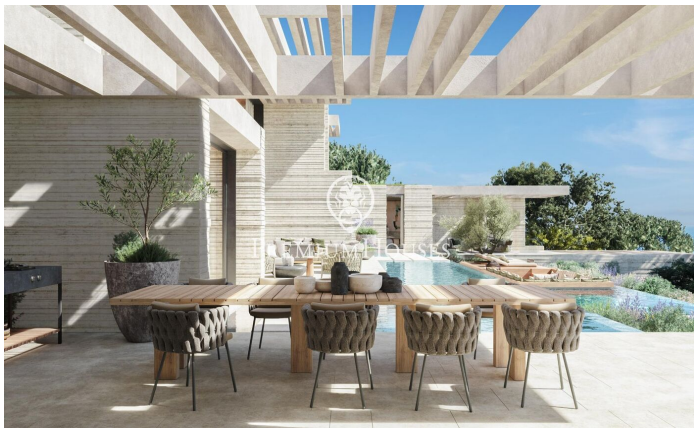

Un lujoso refugio costero

Ref: PH103252

Sant Andreu de Llavaneres / Maresme/Barcelona Costa Norte

Bienvenido a un excepcional oasis de lujo y serenidad, junto a la impresionante costa catalana. Esta impresionante villa ofrece una mezcla sin igual de elegancia moderna y belleza natural, proporcionando la escapada perfecta para aquellos que buscan tranquilidad y sofisticación. Diseñada para abrazar su impresionante entorno, esta villa cuenta con espacios abiertos y fluidos con paredes de cristal de suelo a techo que enmarcan las vistas panorámicas del mar Mediterráneo. El interior de la villa es una muestra de refinada artesanía, con cada detalle cuidadosamente considerado, desde opulentas superficies de mármol hasta acabados de madera a medida, creando una atmósfera de elegancia atemporal. El corazón de la villa es una amplia zona de estar de planta abierta que transita sin esfuerzo a amplias terrazas al aire libre. Ya sea para celebrar reuniones o disfrutar de un momento de tranquilidad, la perfecta conexión entre los espacios interiores y exteriores le permitirá sumergirse por completo en el estilo de vida mediterráneo. La cocina gourmet de última generación, equipada con electrodomésticos de gama alta, es perfecta tanto para comidas informales como para elaboradas experiencias gastronómicas. Los lujosos servicios de la Villa le invitan a relajarse y rejuve...

19.000.000 €

1,235 m²
7 Habitaciones
7 Baños
4,093 m² parcela
Piscina
AACC
Calefacción
Patio interior
Trastero
Ascensor
Chimenea
Seguridad
Gimnasio
Terraza
Balcón
Armarios empotrados

Contáctenos para mas información o para concertar una visita