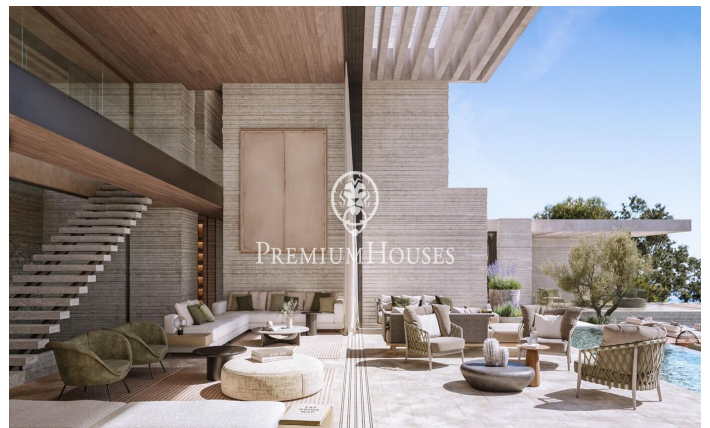

Un lujoso refugio costero

Ref: PH103252

Sant Andreu de Llavaneres / Maresme/Barcelona Costa Norte

Bienvenido a un excepcional oasis de lujo y serenidad, junto a la impresionante costa catalana. Esta impresionante villa ofrece una mezcla sin igual de elegancia moderna y belleza natural, proporcionando la escapada perfecta para aquellos que buscan tranquilidad y sofisticación. Diseñada para abrazar su impresionante entorno, esta villa cuenta con espacios abiertos y fluidos con paredes de cristal de suelo a techo que enmarcan las vistas panorámicas del mar Mediterráneo. El interior de la villa es una muestra de refinada artesanía, con cada detalle cuidadosamente considerado, desde opulentas superficies de mármol hasta acabados de madera a medida, creando una atmósfera de elegancia atemporal. El corazón de la villa es una amplia zona de estar de planta abierta que transita sin esfuerzo a amplias terrazas al aire libre. Ya sea para celebrar reuniones o disfrutar de un momento de tranquilidad, la perfecta conexión entre los espacios interiores y exteriores le permitirá sumergirse por completo en el estilo de vida mediterráneo. La cocina gourmet de última generación, equipada con electrodomésticos de gama alta, es perfecta tanto para comidas informales como para elaboradas experiencias gastronómicas. Los lujosos servicios de la Villa le invitan a relajarse y rejuve...

19.000.000 €

1,235 m²
7 Habitaciones
7 Baños
4,093 m² parcela
Piscina
AACC
Calefacción
Patio interior
Trastero
Ascensor
Chimenea
Seguridad
Gimnasio
Terraza
Balcón
Armarios empotrados

Contáctenos para mas información o para concertar una visita