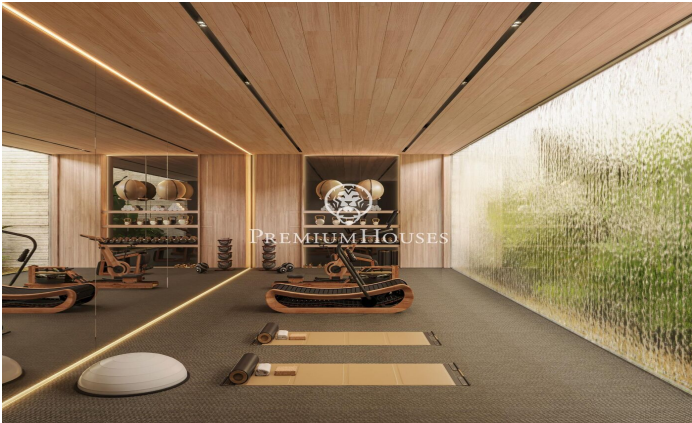

Un lujoso refugio costero

Ref: PH103252

Sant Andreu de Llavaneres / Maresme/Barcelona Costa Norte

Bienvenido a un excepcional oasis de lujo y serenidad, junto a la impresionante costa catalana. Esta impresionante villa ofrece una mezcla sin igual de elegancia moderna y belleza natural, proporcionando la escapada perfecta para aquellos que buscan tranquilidad y sofisticación. Diseñada para abrazar su impresionante entorno, esta villa cuenta con espacios abiertos y fluidos con paredes de cristal de suelo a techo que enmarcan las vistas panorámicas del mar Mediterráneo. El interior de la villa es una muestra de refinada artesanía, con cada detalle cuidadosamente considerado, desde opulentas superficies de mármol hasta acabados de madera a medida, creando una atmósfera de elegancia atemporal. El corazón de la villa es una amplia zona de estar de planta abierta que transita sin esfuerzo a amplias terrazas al aire libre. Ya sea para celebrar reuniones o disfrutar de un momento de tranquilidad, la perfecta conexión entre los espacios interiores y exteriores le permitirá sumergirse por completo en el estilo de vida mediterráneo. La cocina gourmet de última generación, equipada con electrodomésticos de gama alta, es perfecta tanto para comidas informales como para elaboradas experiencias gastronómicas. Los lujosos servicios de la Villa le invitan a relajarse y rejuve...

19.000.000 €

1,235 m²
7 Habitaciones
7 Baños
4,093 m² parcela
Piscina
AACC
Calefacción
Patio interior
Trastero
Ascensor
Chimenea
Seguridad
Gimnasio
Terraza
Balcón
Armarios empotrados

Contáctenos para mas información o para concertar una visita