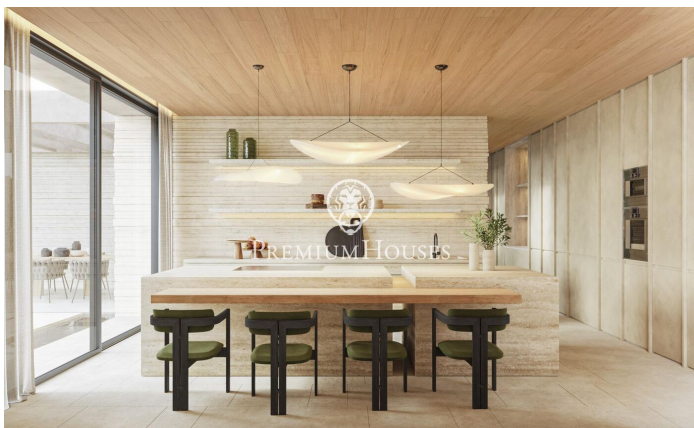

### **Sant Andreu de Llavaneres / Maresme/Barcelona Costa Norte**

Bienvenido a un excepcional oasis de lujo y serenidad, junto a la impresionante costa catalana. Esta impresionante villa ofrece una mezcla sin igual de elegancia moderna y belleza natural, proporcionando la escapada perfecta para aquellos que buscan tranquilidad y sofisticación. Diseñada para abrazar su impresionante entorno, esta villa cuenta con espacios abiertos y fluidos con paredes de cristal de suelo a techo que enmarcan las vistas panorámicas del mar Mediterráneo. El interior de la villa es una muestra de refinada artesanía, con cada detalle cuidadosamente considerado, desde opulentas superficies de mármol hasta acabados de madera a medida, creando una atmósfera de elegancia atemporal. El corazón de la villa es una amplia zona de estar de planta abierta que transita sin esfuerzo a amplias terrazas al aire libre. Ya sea para celebrar reuniones o disfrutar de un momento de tranquilidad, la perfecta conexión entre los espacios interiores y exteriores le permitirá sumergirse por completo en el estilo de vida mediterráneo. La cocina gourmet de última generación, equipada con electrodomésticos de gama alta, es perfecta tanto para comidas informales como para elaboradas experiencias gastronómicas. Los lujosos servicios de la Villa le invitan a relajarse y rejuve...