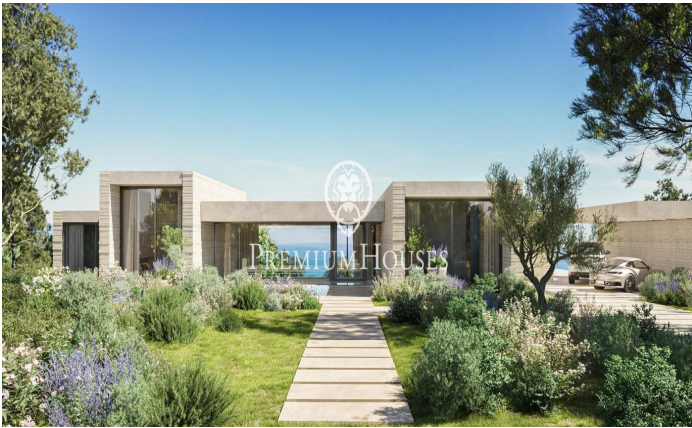

Un lujoso refugio costero

Ref: PH103252

Sant Andreu de Llavaneres / Maresme/Barcelona Costa Norte

Bienvenido a un excepcional oasis de lujo y serenidad, junto a la impresionante costa catalana. Esta impresionante villa ofrece una mezcla sin igual de elegancia moderna y belleza natural, proporcionando la escapada perfecta para aquellos que buscan tranquilidad y sofisticación. Diseñada para abrazar su impresionante entorno, esta villa cuenta con espacios abiertos y fluidos con paredes de cristal de suelo a techo que enmarcan las vistas panorámicas del mar Mediterráneo. El interior de la villa es una muestra de refinada artesanía, con cada detalle cuidadosamente considerado, desde opulentas superficies de mármol hasta acabados de madera a medida, creando una atmósfera de elegancia atemporal. El corazón de la villa es una amplia zona de estar de planta abierta que transita sin esfuerzo a amplias terrazas al aire libre. Ya sea para celebrar reuniones o disfrutar de un momento de tranquilidad, la perfecta conexión entre los espacios interiores y exteriores le permitirá sumergirse por completo en el estilo de vida mediterráneo. La cocina gourmet de última generación, equipada con electrodomésticos de gama alta, es perfecta tanto para comidas informales como para elaboradas experiencias gastronómicas. Los lujosos servicios de la Villa le invitan a relajarse y rejuve...

19.000.000 €

1,235 m²
7 Habitaciones
7 Baños
4,093 m² parcela
Piscina
AACC
Calefacción
Patio interior
Trastero
Ascensor
Chimenea
Seguridad
Gimnasio
Terraza
Balcón
Armarios empotrados

Contáctenos para mas información o para concertar una visita