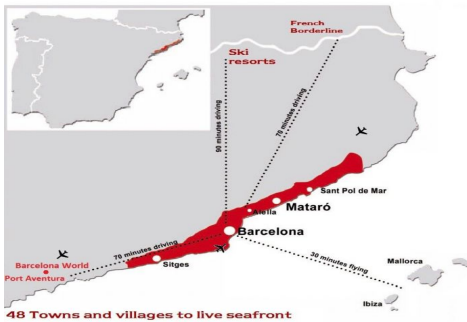

Barcelona Coast, the best place to live
Over 2,500 hours of sun per year