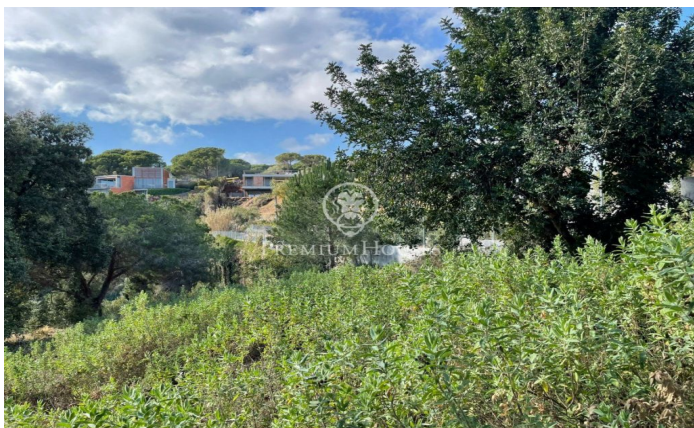

Terreno en venta en Rocaferrera, Sant Andreu de Llavanes

Ref: PH101906

Sant Andreu de Llavanes / Maresme/Barcelona Costa Norte

En la magnífica urbanización de Rocaferrera y a escasos 5 min de Sant Andreu de Llavanes, encontramos esta gran parcela, con vistas despejadas. Superficie total del terreno 3.849 m². Superficie mínima en venta 1.913 m². Superficie edificable 800 m². Terreno urbano (solar). Calificado para residencial unifamiliar.

800.000 €

3,849 m² parcela
Vistas al mar

Barcelona Coast, the best place to live
Over 2,500 hours of sun per year