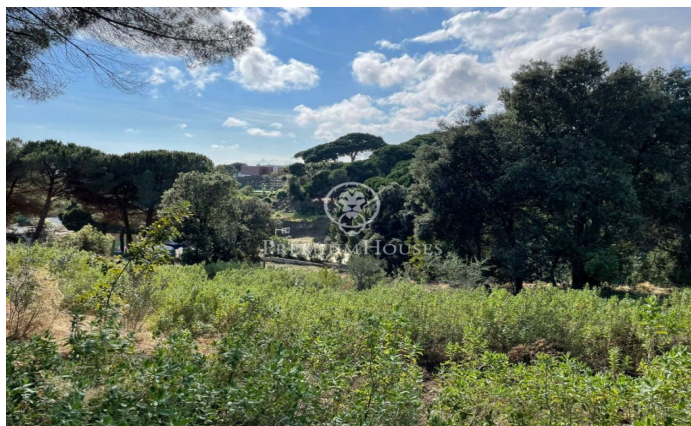

Terreno en venta en Rocaferrera, Sant Andreu de Llavanes

Ref: PH101906

Sant Andreu de Llavanes / Maresme/Barcelona Costa Norte

En la magnífica urbanización de Rocaferrera y a escasos 5 min de Sant Andreu de Llavanes, encontramos esta gran parcela, con vistas despejadas. Superficie total del terreno 3.849 m². Superficie mínima en venta 1.913 m². Superficie edificable 800 m². Terreno urbano (solar). Calificado para residencial unifamiliar.

800.000 €

3,849 m² parcela
Vistas al mar

Barcelona Coast, the best place to live
Over 2,500 hours of sun per year