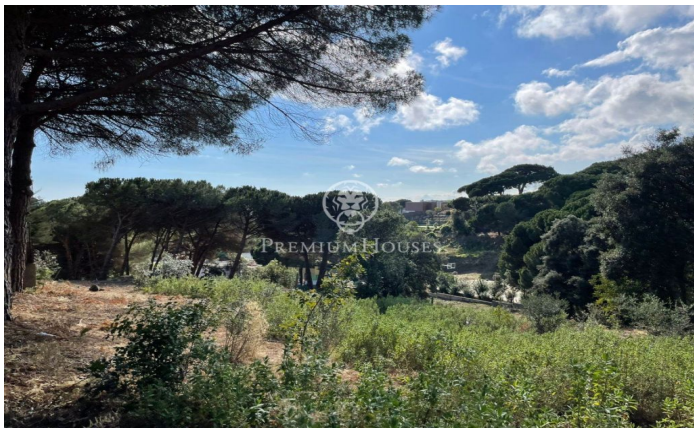

Terreno en venta en Rocaferrera, Sant Andreu de Llavanes

Ref: PH101906

Sant Andreu de Llavanes / Maresme/Barcelona Costa Norte

En la magnífica urbanización de Rocaferrera y a escasos 5 min de Sant Andreu de Llavanes, encontramos esta gran parcela, con vistas despejadas. Superficie total del terreno 3.849 m². Superficie mínima en venta 1.913 m². Superficie edificable 800 m². Terreno urbano (solar). Calificado para residencial unifamiliar.

800.000 €

3,849 m² parcela
Vistas al mar

Barcelona Coast, the best place to live
Over 2,500 hours of sun per year