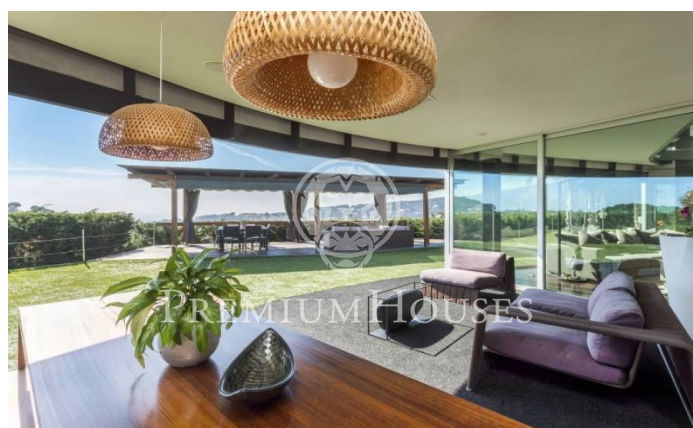

### Sant Andreu de Llavanes / Maresme/Barcelona Costa Norte

Espectacular casa de diseño en Sant Andreu de Llavanes con preciosas vistas al mar. Construida en Zinc, destaca su color y su forma, sin ningún ángulo recto y con grandes espacios acristalados que dejan entrar la luz del sol todo el día. Entrando en la vivienda nos encontramos un amplio salón con grandes puertas acristaladas que dan acceso al jardín y a la zona de aguas, una gran cocina de diseño con puertas correderas para poder comunicarse con el jardín y la zona de barbacoa, además de una habitación de servicio. En cuanto a las habitaciones nos encontramos una gran suite con vestidor y lavabo con acceso directo a la zona de aguas compuesta por piscina climatizada con nado a contracorriente, sauna con aroma y cromoterapia, jacuzzi e hidromasaje. Toda esta zona se puede aprovechar tanto en verano como en invierno pues la cristallera es corredera de forma automática. En la misma planta encontramos una sala de juegos o despacho, dos habitaciones y un lavabo. En la planta superior encontramos una gran habitación acristalada con jacuzzi y baño. Dispone de un garaje con capacidad para más de 10 coches, una habitación con baño y cocina para el personal, un almacén, sala de máquinas y un gran congelador. Calefacción radiante, aire acondicionado por conductos...

**7.000 €**

625 m<sup>2</sup>  
5 Habitaciones  
5 Baños  
2,046 m<sup>2</sup> parcela  
Piscina  
AACC  
Calefacción  
Vistas al mar  
Parking  
Armarios empotrados

Contáctenos para mas información o para concertar una visita