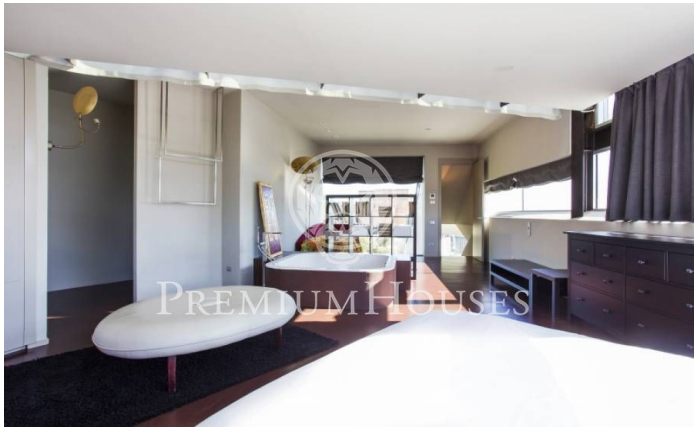

### Sant Andreu de Llavanes / Maresme/Barcelona Costa Norte

Espectacular casa de diseño en Sant Andreu de Llavanes con preciosas vistas al mar. Construida en Zinc, destaca su color y su forma, sin ningún ángulo recto y con grandes espacios acristalados que dejan entrar la luz del sol todo el día. Entrando en la vivienda nos encontramos un amplio salón con grandes puertas acristaladas que dan acceso al jardín y a la zona de aguas, una gran cocina de diseño con puertas correderas para poder comunicarse con el jardín y la zona de barbacoa, además de una habitación de servicio. En cuanto a las habitaciones nos encontramos una gran suite con vestidor y lavabo con acceso directo a la zona de aguas compuesta por piscina climatizada con nado a contracorriente, sauna con aroma y cromoterapia, jacuzzi e hidromasaje. Toda esta zona se puede aprovechar tanto en verano como en invierno pues la cristallera es corredera de forma automática. En la misma planta encontramos una sala de juegos o despacho, dos habitaciones y un lavabo. En la planta superior encontramos una gran habitación acristalada con jacuzzi y baño. Dispone de un garaje con capacidad para más de 10 coches, una habitación con baño y cocina para el personal, un almacén, sala de máquinas y un gran congelador. Calefacción radiante, aire acondicionado por conductos...

**7.000 €**

625 m<sup>2</sup>  
5 Habitaciones  
5 Baños  
2,046 m<sup>2</sup> parcela  
Piscina  
AACC  
Calefacción  
Vistas al mar  
Parking  
Armarios empotrados

Contáctenos para mas información o para concertar una visita