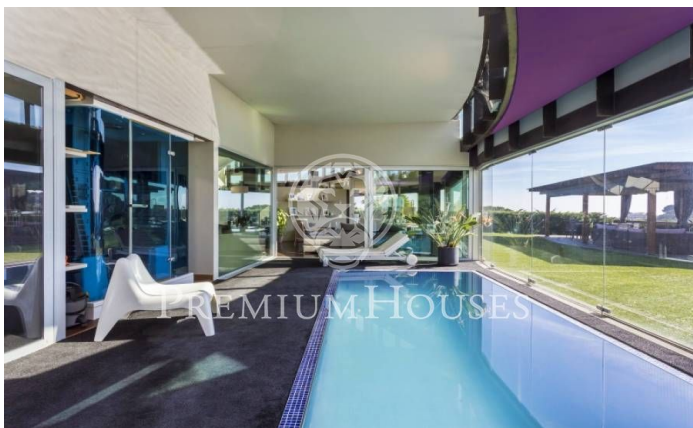

### Sant Andreu de Llavanes / Maresme/Barcelona Costa Norte

Espectacular casa de diseño en Sant Andreu de Llavanes con preciosas vistas al mar. Construida en Zinc, destaca su color y su forma, sin ningún ángulo recto y con grandes espacios acristalados que dejan entrar la luz del sol todo el día. Entrando en la vivienda nos encontramos un amplio salón con grandes puertas acristaladas que dan acceso al jardín y a la zona de aguas, una gran cocina de diseño con puertas correderas para poder comunicarse con el jardín y la zona de barbacoa, además de una habitación de servicio. En cuanto a las habitaciones nos encontramos una gran suite con vestidor y lavabo con acceso directo a la zona de aguas compuesta por piscina climatizada con nado a contracorriente, sauna con aroma y cromoterapia, jacuzzi e hidromasaje. Toda esta zona se puede aprovechar tanto en verano como en invierno pues la cristallera es corredera de forma automática. En la misma planta encontramos una sala de juegos o despacho, dos habitaciones y un lavabo. En la planta superior encontramos una gran habitación acristalada con jacuzzi y baño. Dispone de un garaje con capacidad para más de 10 coches, una habitación con baño y cocina para el personal, un almacén, sala de máquinas y un gran congelador. Calefacción radiante, aire acondicionado por conductos...

**7.000 €**

625 m<sup>2</sup>  
5 Habitaciones  
5 Baños  
2,046 m<sup>2</sup> parcela  
Piscina  
AACC  
Calefacción  
Vistas al mar  
Parking  
Armarios empotrados

Contáctenos para mas información o para concertar una visita