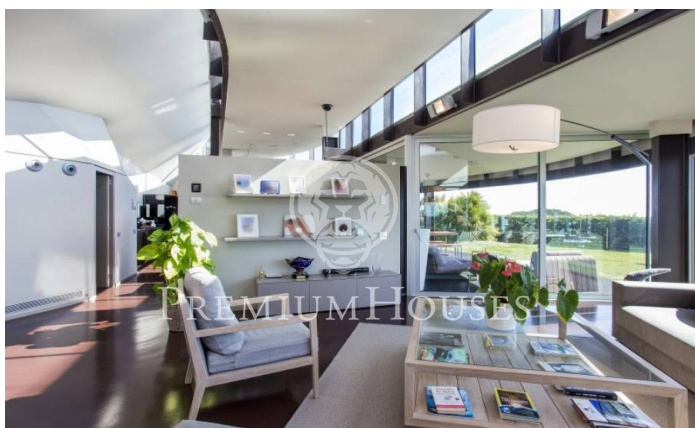

### Sant Andreu de Llavanes / Maresme/Barcelona Costa Norte

Espectacular casa de diseño en Sant Andreu de Llavanes con preciosas vistas al mar. Construida en Zinc, destaca su color y su forma, sin ningún ángulo recto y con grandes espacios acristalados que dejan entrar la luz del sol todo el día. Entrando en la vivienda nos encontramos un amplio salón con grandes puertas acristaladas que dan acceso al jardín y a la zona de aguas, una gran cocina de diseño con puertas correderas para poder comunicarse con el jardín y la zona de barbacoa, además de una habitación de servicio. En cuanto a las habitaciones nos encontramos una gran suite con vestidor y lavabo con acceso directo a la zona de aguas compuesta por piscina climatizada con nado a contracorriente, sauna con aroma y cromoterapia, jacuzzi e hidromasaje. Toda esta zona se puede aprovechar tanto en verano como en invierno pues la cristallera es corredera de forma automática. En la misma planta encontramos una sala de juegos o despacho, dos habitaciones y un lavabo. En la planta superior encontramos una gran habitación acristalada con jacuzzi y baño. Dispone de un garaje con capacidad para más de 10 coches, una habitación con baño y cocina para el personal, un almacén, sala de máquinas y un gran congelador. Calefacción radiante, aire acondicionado por conductos...

**7.000 €**

625 m<sup>2</sup>  
5 Habitaciones  
5 Baños  
2,046 m<sup>2</sup> parcela  
Piscina  
AACC  
Calefacción  
Vistas al mar  
Parking  
Armarios empotrados

Contáctenos para mas información o para concertar una visita