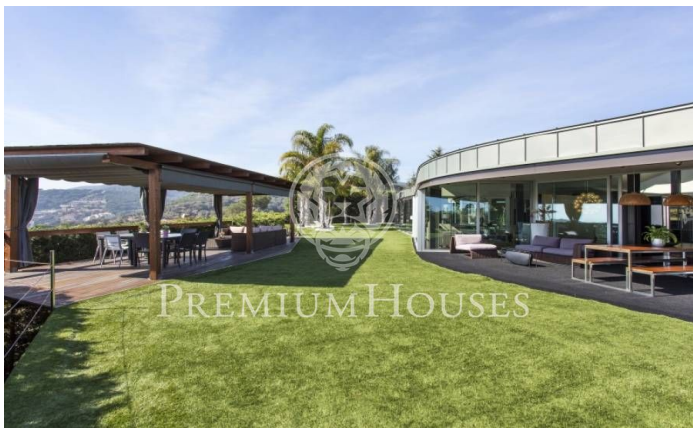

### Sant Andreu de Llavanes / Maresme/Barcelona Costa Norte

Espectacular casa de diseño en Sant Andreu de Llavanes con preciosas vistas al mar. Construida en Zinc, destaca su color y su forma, sin ningún ángulo recto y con grandes espacios acristalados que dejan entrar la luz del sol todo el día. Entrando en la vivienda nos encontramos un amplio salón con grandes puertas acristaladas que dan acceso al jardín y a la zona de aguas, una gran cocina de diseño con puertas correderas para poder comunicarse con el jardín y la zona de barbacoa, además de una habitación de servicio. En cuanto a las habitaciones nos encontramos una gran suite con vestidor y lavabo con acceso directo a la zona de aguas compuesta por piscina climatizada con nado a contracorriente, sauna con aroma y cromoterapia, jacuzzi e hidromasaje. Toda esta zona se puede aprovechar tanto en verano como en invierno pues la cristallera es corredera de forma automática. En la misma planta encontramos una sala de juegos o despacho, dos habitaciones y un lavabo. En la planta superior encontramos una gran habitación acristalada con jacuzzi y baño. Dispone de un garaje con capacidad para más de 10 coches, una habitación con baño y cocina para el personal, un almacén, sala de máquinas y un gran congelador. Calefacción radiante, aire acondicionado por conductos...

**7.000 €**

625 m<sup>2</sup>  
5 Habitaciones  
5 Baños  
2,046 m<sup>2</sup> parcela  
Piscina  
AACC  
Calefacción  
Vistas al mar  
Parking  
Armarios empotrados

Contáctenos para mas información o para concertar una visita