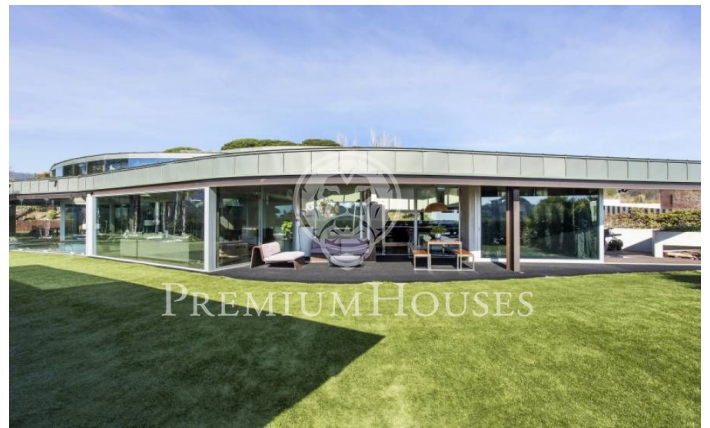

### Sant Andreu de Llavanes / Maresme/Barcelona Costa Norte

Espectacular casa de diseño en Sant Andreu de Llavanes con preciosas vistas al mar. Construida en Zinc, destaca su color y su forma, sin ningún ángulo recto y con grandes espacios acristalados que dejan entrar la luz del sol todo el día. Entrando en la vivienda nos encontramos un amplio salón con grandes puertas acristaladas que dan acceso al jardín y a la zona de aguas, una gran cocina de diseño con puertas correderas para poder comunicarse con el jardín y la zona de barbacoa, además de una habitación de servicio. En cuanto a las habitaciones nos encontramos una gran suite con vestidor y lavabo con acceso directo a la zona de aguas compuesta por piscina climatizada con nado a contracorriente, sauna con aroma y cromoterapia, jacuzzi e hidromasaje. Toda esta zona se puede aprovechar tanto en verano como en invierno pues la cristallera es corredera de forma automática. En la misma planta encontramos una sala de juegos o despacho, dos habitaciones y un lavabo. En la planta superior encontramos una gran habitación acristalada con jacuzzi y baño. Dispone de un garaje con capacidad para más de 10 coches, una habitación con baño y cocina para el personal, un almacén, sala de máquinas y un gran congelador. Calefacción radiante, aire acondicionado por conductos...

**7.000 €**

625 m<sup>2</sup>  
5 Habitaciones  
5 Baños  
2,046 m<sup>2</sup> parcela  
Piscina  
AACC  
Calefacción  
Vistas al mar  
Parking  
Armarios empotrados

Contáctenos para mas información o para concertar una visita