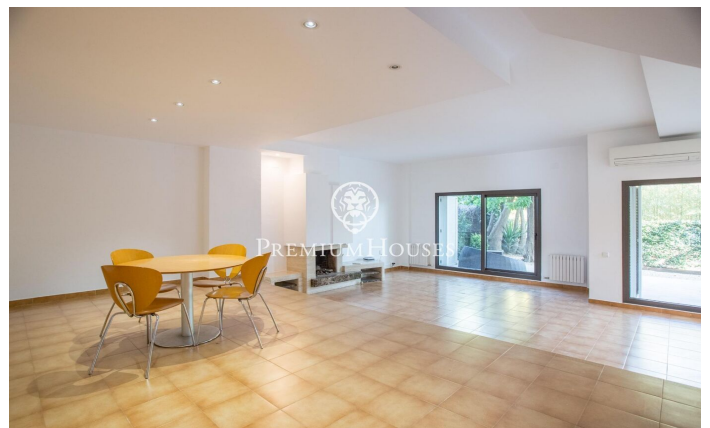

### Sant Andreu de Llavaneras / Maresme/Barcelona Costa Norte

Entre la playa de Sant Andreu de Llavaneras y el centro de la población se ubica una exclusiva zona residencial conocida como Las Llosas. Esta área cuenta con servicios de portería, mantenimiento de jardines, instalaciones deportivas compartidas como canchas de tenis, frontón, fútbol y baloncesto, diversas piscinas, zonas verdes bien cuidadas, espacios infantiles y un amplio centro social. En este entorno encontramos este dúplex con un amplio salón-comedor distribuido en dos niveles y equipado con una chimenea. Grandes ventanales proporcionan acceso al jardín y a una terraza. La cocina, de estilo office, es espaciosa y ofrece acceso a una práctica zona de lavandería. En esta misma planta se sitúa la zona de servicio, que incluye una habitación y un baño completo. La zona de descanso está compuesta por 4 habitaciones: dos dobles en suite y dos individuales que comparten un baño completo. Además, el piso cuenta con una pequeña terraza cerrada. La vivienda dispone de un garaje comunitario con capacidad para albergar 2 vehículos.

**2.500 €**

232 m<sup>2</sup>  
5 Habitaciones  
4 Baños  
Piscina  
AACC  
Calefacción  
Ascensor  
Chimenea  
Parking  
Balcón

Contáctenos para mas información o para concertar una visita

Tel: +34 93 798 88 99