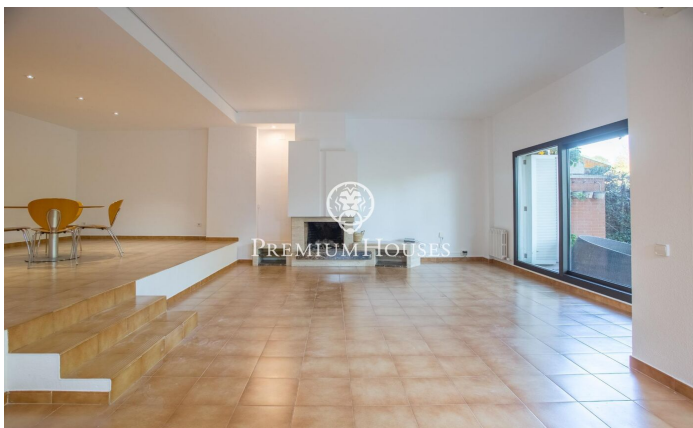

### Sant Andreu de Llavaneras / Maresme/Barcelona Costa Norte

Entre la playa de Sant Andreu de Llavaneras y el centro de la población se ubica una exclusiva zona residencial conocida como Las Llosas. Esta área cuenta con servicios de portería, mantenimiento de jardines, instalaciones deportivas compartidas como canchas de tenis, frontón, fútbol y baloncesto, diversas piscinas, zonas verdes bien cuidadas, espacios infantiles y un amplio centro social. En este entorno encontramos este dúplex con un amplio salón-comedor distribuido en dos niveles y equipado con una chimenea. Grandes ventanales proporcionan acceso al jardín y a una terraza. La cocina, de estilo office, es espaciosa y ofrece acceso a una práctica zona de lavandería. En esta misma planta se sitúa la zona de servicio, que incluye una habitación y un baño completo. La zona de descanso está compuesta por 4 habitaciones: dos dobles en suite y dos individuales que comparten un baño completo. Además, el piso cuenta con una pequeña terraza cerrada. La vivienda dispone de un garaje comunitario con capacidad para albergar 2 vehículos.

**2.500 €**

232 m<sup>2</sup>  
5 Habitaciones  
4 Baños  
Piscina  
AACC  
Calefacción  
Ascensor  
Chimenea  
Parking  
Balcón

Contáctenos para mas información o para concertar una visita

Tel: +34 93 798 88 99