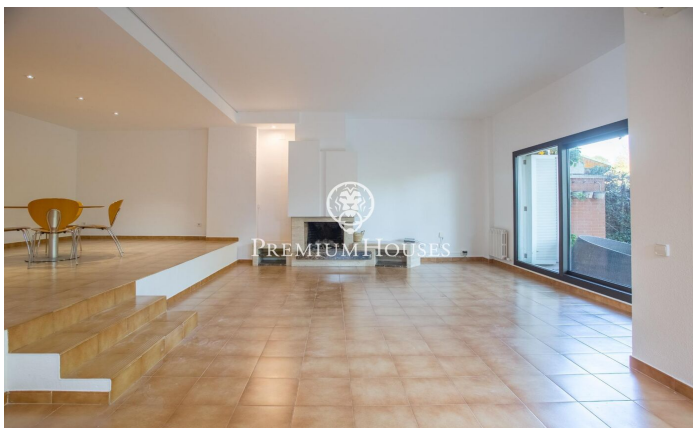

Duplex en alquiler en Sant Andreu de Llavaneras

Ref: PH103230

Sant Andreu de Llavaneras / Maresme/Barcelona Costa Norte

Entre la playa de Sant Andreu de Llavaneras y el centro de la población se ubica una exclusiva zona residencial conocida como Las Llosas. Esta área cuenta con servicios de portería, mantenimiento de jardines, instalaciones deportivas compartidas como canchas de tenis, frontón, fútbol y baloncesto, diversas piscinas, zonas verdes bien cuidadas, espacios infantiles y un amplio centro social. En este entorno encontramos este dúplex con un amplio salón-comedor distribuido en dos niveles y equipado con una chimenea. Grandes ventanales proporcionan acceso al jardín y a una terraza. La cocina, de estilo office, es espaciosa y ofrece acceso a una práctica zona de lavandería. En esta misma planta se sitúa la zona de servicio, que incluye una habitación y un baño completo. La zona de descanso está compuesta por 4 habitaciones: dos dobles en suite y dos individuales que comparten un baño completo. Además, el piso cuenta con una pequeña terraza cerrada. La vivienda dispone de un garaje comunitario con capacidad para albergar 2 vehículos.

2.500 €

232 m²
5 Habitaciones
4 Baños
Piscina
AACC
Calefacción
Ascensor
Chimenea
Parking
Balcón

Contáctenos para mas información o para concertar una visita

Tel: +34 93 798 88 99

info@premiumhouses.com

www.premiumhouses.es