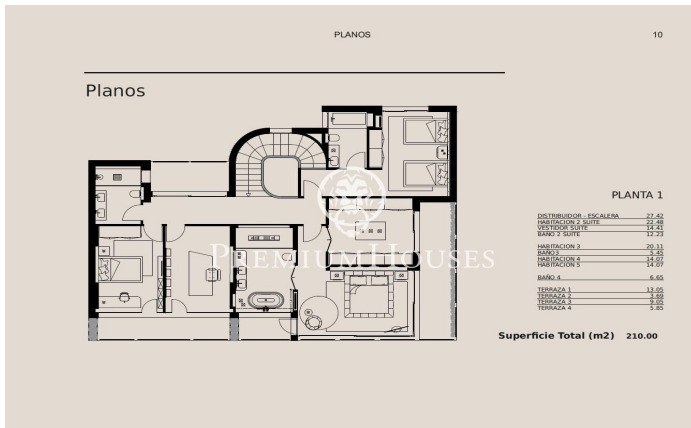

**5.800.000 €**

670 m<sup>2</sup>  
6 Habitaciones  
6 Baños  
2,100 m<sup>2</sup> parcela  
Piscina  
AACC  
Calefacción  
Vistas al mar  
Trastero  
Ascensor  
Amueblado  
Teléfono  
Chimenea  
Seguridad  
Gimnasio  
Terraza  
Balcón  
Armarios empotrados

PLANOS 09

Planos

**PLANTA 0**

RECORRIDOR	11,49
BANYS I BANYINOS	11,41
SALA I HALLS	18,22
COCINA	20,10

Superfície Total (m2) 210,00

**Barcelona Coast, the best place to live**  
Over 2,500 hours of sun per year