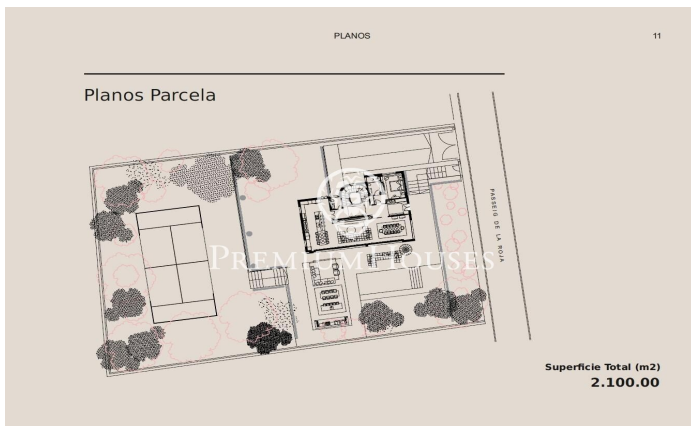

### Sant Andreu de Llavaneres / Maresme/Barcelona Costa Norte

Os presentamos este magnífico proyecto de obra nueva, ubicado en Rocaferrera una de las urbanizaciones más exclusivas de Cataluña. A tan solo 35 km de Barcelona y situado entre el mar y la montaña, Sant Andreu de Llavaneres disfruta de un clima privilegiado durante todo el año, ofreciendo excelentes instalaciones deportivas como el club de golf, el puerto deportivo y una maravillosa gastronomía. Este entorno exclusivo, con impresionantes vistas al mar, se complementa con un entorno de bosques que brindan tranquilidad, privacidad y lujo. La casa está diseñada para el uso y disfrute, cumpliendo con todas las comodidades que puedas imaginar. La parcela de 2100 m<sup>2</sup> alberga una vivienda de 670 m<sup>2</sup> construidos, que incluyen terrazas, jardín, piscina, pista de pádel y todo ello con inigualables vistas al mar. La casa consta de tres plantas: semisótano, planta baja y planta superior, e incluye un salón comedor, cocina, lavadero, 6 suites con sus 6 baños completos, 2 aseos, sala de juegos y cine, vinoteca, gimnasio, sauna y piscina interior, además de un amplio garaje, jardín y piscina exterior. Destacan las excepcionales calidades de primer nivel en griferías, cocina, pavimento, diseño italiano que acentúa o destaca cada pieza en cada una de sus estancias. Una casa...

PLANOS 09

Planos

**PLANTA 0**

RECORRIDOR	11,49
BANYS I BANYINOS	11,41
SALA I HALLS	18,22
COCINA	20,10

Superfície Total (m2) 210,00

**Barcelona Coast, the best place to live**  
Over 2,500 hours of sun per year