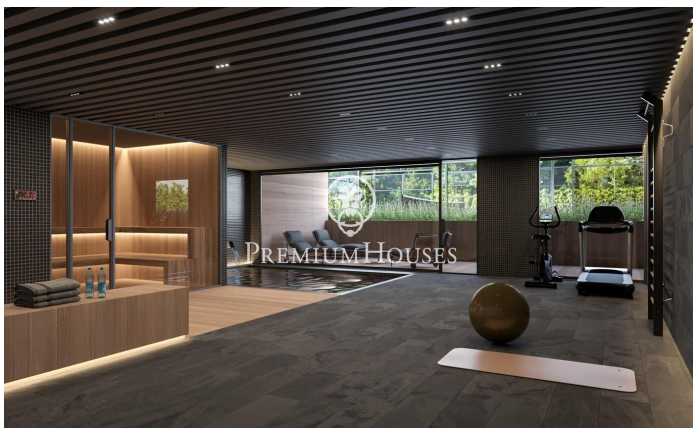

### Sant Andreu de Llavaneres / Maresme/Barcelona Costa Norte

Os presentamos este magnífico proyecto de obra nueva, ubicado en Rocaferrera una de las urbanizaciones más exclusivas de Cataluña. A tan solo 35 km de Barcelona y situado entre el mar y la montaña, Sant Andreu de Llavaneres disfruta de un clima privilegiado durante todo el año, ofreciendo excelentes instalaciones deportivas como el club de golf, el puerto deportivo y una maravillosa gastronomía. Este entorno exclusivo, con impresionantes vistas al mar, se complementa con un entorno de bosques que brindan tranquilidad, privacidad y lujo. La casa está diseñada para el uso y disfrute, cumpliendo con todas las comodidades que puedas imaginar. La parcela de 2100 m<sup>2</sup> alberga una vivienda de 670 m<sup>2</sup> construidos, que incluyen terrazas, jardín, piscina, pista de pádel y todo ello con inigualables vistas al mar. La casa consta de tres plantas: semisótano, planta baja y planta superior, e incluye un salón comedor, cocina, lavadero, 6 suites con sus 6 baños completos, 2 aseos, sala de juegos y cine, vinoteca, gimnasio, sauna y piscina interior, además de un amplio garaje, jardín y piscina exterior. Destacan las excepcionales calidades de primer nivel en griferías, cocina, pavimento, diseño italiano que acentúa o destaca cada pieza en cada una de sus estancias. Una casa...

**5.800.000 €**

670 m<sup>2</sup>  
6 Habitaciones  
6 Baños  
2,100 m<sup>2</sup> parcela  
Piscina  
AACC  
Calefacción  
Vistas al mar  
Trastero  
Ascensor  
Amueblado  
Teléfono  
Chimenea  
Seguridad  
Gimnasio  
Terraza  
Balcón  
Armarios empotrados