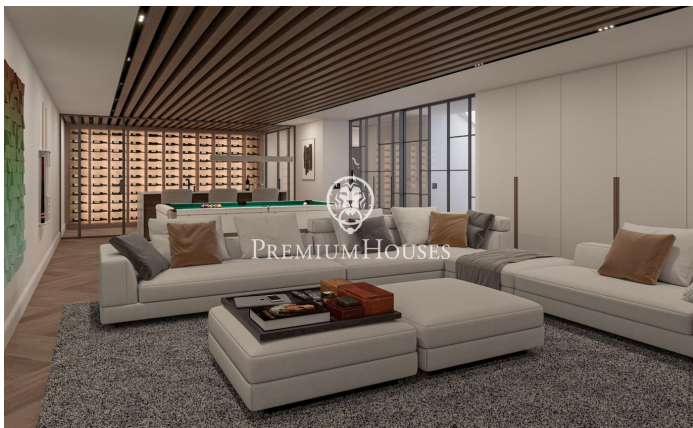

### Sant Andreu de Llavaneres / Maresme/Barcelona Costa Norte

Os presentamos este magnífico proyecto de obra nueva, ubicado en Rocaferrera una de las urbanizaciones más exclusivas de Cataluña. A tan solo 35 km de Barcelona y situado entre el mar y la montaña, Sant Andreu de Llavaneres disfruta de un clima privilegiado durante todo el año, ofreciendo excelentes instalaciones deportivas como el club de golf, el puerto deportivo y una maravillosa gastronomía. Este entorno exclusivo, con impresionantes vistas al mar, se complementa con un entorno de bosques que brindan tranquilidad, privacidad y lujo. La casa está diseñada para el uso y disfrute, cumpliendo con todas las comodidades que puedas imaginar. La parcela de 2100 m<sup>2</sup> alberga una vivienda de 670 m<sup>2</sup> construidos, que incluyen terrazas, jardín, piscina, pista de pádel y todo ello con inigualables vistas al mar. La casa consta de tres plantas: semisótano, planta baja y planta superior, e incluye un salón comedor, cocina, lavadero, 6 suites con sus 6 baños completos, 2 aseos, sala de juegos y cine, vinoteca, gimnasio, sauna y piscina interior, además de un amplio garaje, jardín y piscina exterior. Destacan las excepcionales calidades de primer nivel en griferías, cocina, pavimento, diseño italiano que acentúa o destaca cada pieza en cada una de sus estancias. Una casa...

**5.800.000 €**

670 m<sup>2</sup>  
6 Habitaciones  
6 Baños  
2,100 m<sup>2</sup> parcela  
Piscina  
AACC  
Calefacción  
Vistas al mar  
Trastero  
Ascensor  
Amueblado  
Teléfono  
Chimenea  
Seguridad  
Gimnasio  
Terraza  
Balcón  
Armarios empotrados