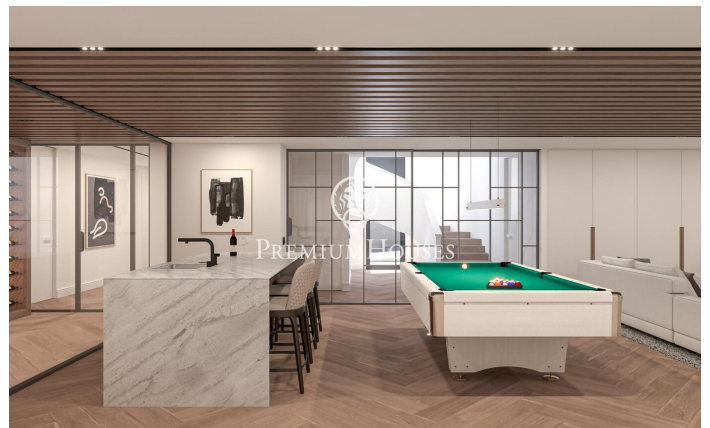

### Sant Andreu de Llavaneres / Maresme/Barcelona Costa Norte

Os presentamos este magnífico proyecto de obra nueva, ubicado en Rocaferrera una de las urbanizaciones más exclusivas de Cataluña. A tan solo 35 km de Barcelona y situado entre el mar y la montaña, Sant Andreu de Llavaneres disfruta de un clima privilegiado durante todo el año, ofreciendo excelentes instalaciones deportivas como el club de golf, el puerto deportivo y una maravillosa gastronomía. Este entorno exclusivo, con impresionantes vistas al mar, se complementa con un entorno de bosques que brindan tranquilidad, privacidad y lujo. La casa está diseñada para el uso y disfrute, cumpliendo con todas las comodidades que puedas imaginar. La parcela de 2100 m<sup>2</sup> alberga una vivienda de 670 m<sup>2</sup> construidos, que incluyen terrazas, jardín, piscina, pista de pádel y todo ello con inigualables vistas al mar. La casa consta de tres plantas: semisótano, planta baja y planta superior, e incluye un salón comedor, cocina, lavadero, 6 suites con sus 6 baños completos, 2 aseos, sala de juegos y cine, vinoteca, gimnasio, sauna y piscina interior, además de un amplio garaje, jardín y piscina exterior. Destacan las excepcionales calidades de primer nivel en griferías, cocina, pavimento, diseño italiano que acentúa o destaca cada pieza en cada una de sus estancias. Una casa...

**5.800.000 €**

670 m<sup>2</sup>  
6 Habitaciones  
6 Baños  
2,100 m<sup>2</sup> parcela  
Piscina  
AACC  
Calefacción  
Vistas al mar  
Trastero  
Ascensor  
Amueblado  
Teléfono  
Chimenea  
Seguridad  
Gimnasio  
Terraza  
Balcón  
Armarios empotrados