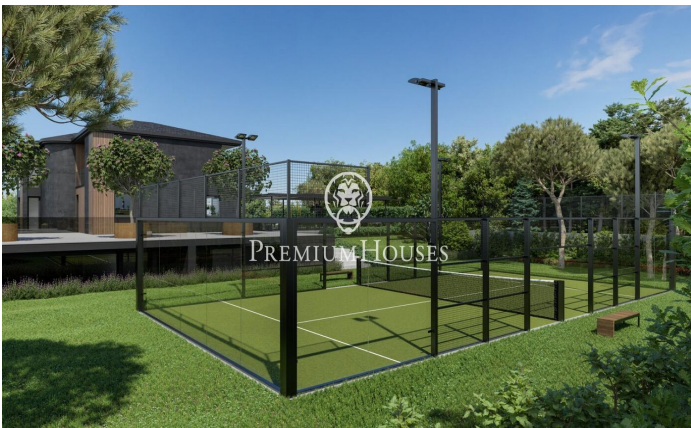

## Proyecto de Obra Nueva en Sant Andreu de Llavaneres

Ref: PH103178

### Sant Andreu de Llavaneres / Maresme/Barcelona Costa Norte

Os presentamos este magnífico proyecto de obra nueva, ubicado en Rocaferrera una de las urbanizaciones más exclusivas de Cataluña. A tan solo 35 km de Barcelona y situado entre el mar y la montaña, Sant Andreu de Llavaneres disfruta de un clima privilegiado durante todo el año, ofreciendo excelentes instalaciones deportivas como el club de golf, el puerto deportivo y una maravillosa gastronomía. Este entorno exclusivo, con impresionantes vistas al mar, se complementa con un entorno de bosques que brindan tranquilidad, privacidad y lujo. La casa está diseñada para el uso y disfrute, cumpliendo con todas las comodidades que puedas imaginar. La parcela de 2100 m<sup>2</sup> alberga una vivienda de 670 m<sup>2</sup> construidos, que incluyen terrazas, jardín, piscina, pista de pádel y todo ello con inigualables vistas al mar. La casa consta de tres plantas: semisótano, planta baja y planta superior, e incluye un salón comedor, cocina, lavadero, 6 suites con sus 6 baños completos, 2 aseos, sala de juegos y cine, vinoteca, gimnasio, sauna y piscina interior, además de un amplio garaje, jardín y piscina exterior. Destacan las excepcionales calidades de primer nivel en griferías, cocina, pavimento, diseño italiano que acentúa o destaca cada pieza en cada una de sus estancias. Una casa...

**5.800.000 €**

670 m<sup>2</sup>  
6 Habitaciones  
6 Baños  
2,100 m<sup>2</sup> parcela  
Piscina  
AACC  
Calefacción  
Vistas al mar  
Trastero  
Ascensor  
Amueblado  
Teléfono  
Chimenea  
Seguridad  
Gimnasio  
Terraza  
Balcón  
Armarios empotrados