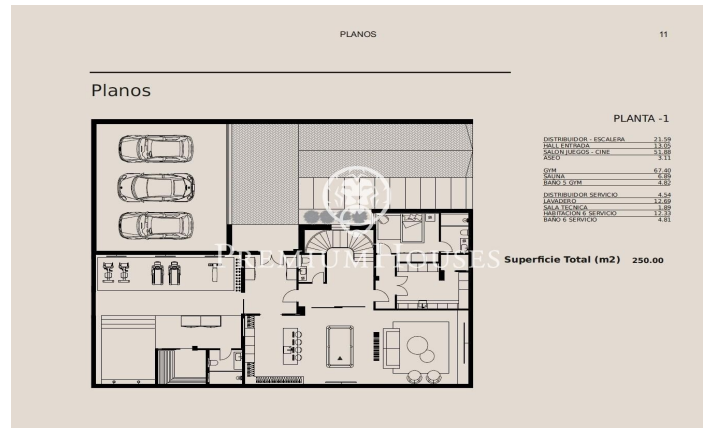

**5.800.000 €**

670 m<sup>2</sup>  
6 Habitaciones  
6 Baños  
2,100 m<sup>2</sup> parcela  
Piscina  
AACC  
Calefacción  
Vistas al mar  
Trastero  
Ascensor  
Amueblado  
Teléfono  
Chimenea  
Seguridad  
Gimnasio  
Terraza  
Balcón  
Armarios empotrados

PLANOS 09

Planos

**PLANTA 0**

RECORRIDOR	11,49
BANYS I BANYINOS	11,41
SALA I HALLS	18,22
COCINA	20,10

Superfície Total (m2) 210,00

**Barcelona Coast, the best place to live**  
Over 2,500 hours of sun per year