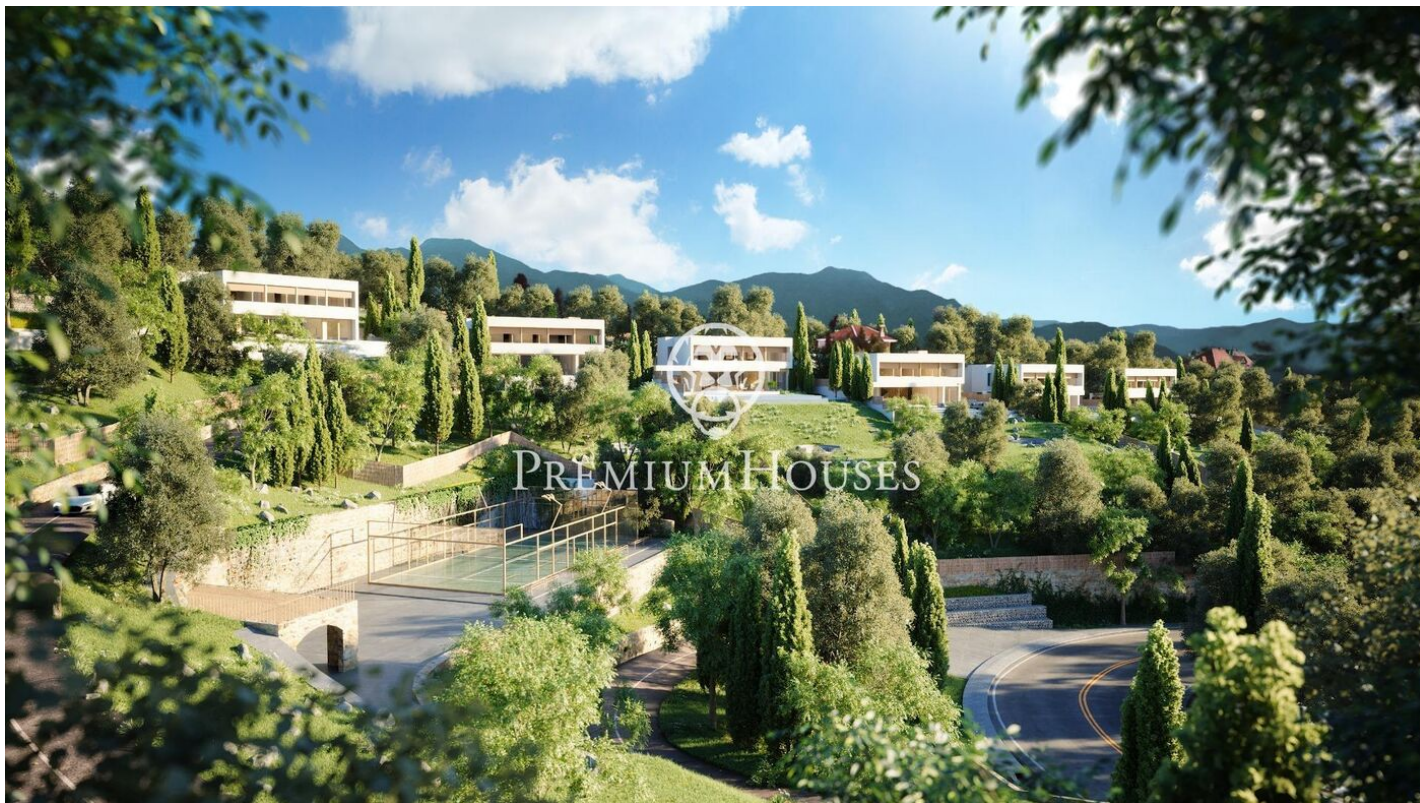

## Exclusivas casas de obra nueva con vistas frontales al mar

Ref: PH102987

### Sant Andreu de Llavaneres / Maresme/Barcelona Costa Norte

Les presentamos el más exclusivo conjunto residencial privado con vistas al mar en Sant Andreu de Llavaneres. Lujo y discreción lo definen. Descubra el único conjunto residencial de lujo ubicado en recinto cerrado y privado, con impresionantes y únicas vistas al mar. Situadas a solo cinco minutos del encantador pueblo de Sant Andreu de Llavaneres, estas propiedades son el refugio perfecto para quienes buscan tranquilidad y elegancia. Sant Andreu de Llavaneres es una población privilegiada, famosa por su microclima que la convierte en un lugar perfecto para disfrutar del sol durante todo el año. Aquí encontrará campos de golf de primer nivel, el exclusivo puerto náutico El Balis, así como clubes de tenis y pádel que satisfacen a los más exigentes. Además, su variada oferta gastronómica le permitirá deleitarse con una experiencia culinaria única. Y lo mejor de todo, está a sólo 30 minutos de Barcelona, donde podrá disfrutar de toda su rica oferta cultural y gastronómica. ¡No pierda la oportunidad de vivir en un lugar donde el lujo y la naturaleza se encuentran! Con una superficie total de 19.810m2 este conjunto residencial de 6 casas unifamiliares cada una de ellas con jardín privado y espectaculares vistas al mar. Al acceder al recinto nos recibe un ag...