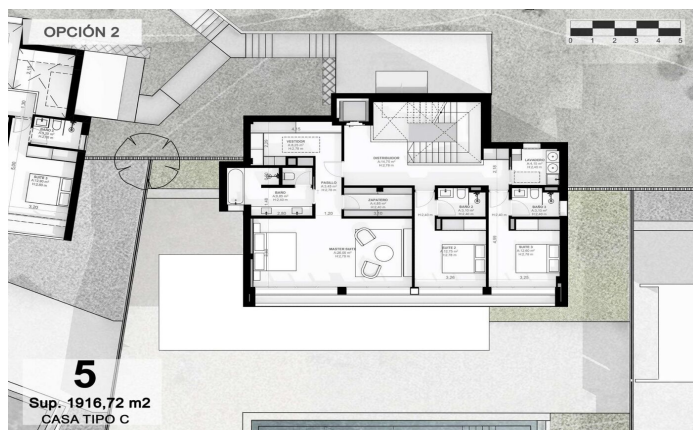

Exclusivas casas de obra nueva con vistas frontales al mar

Ref: PH102986

Sant Andreu de Llavaneres / Maresme/Barcelona Costa Norte

Les presentamos el más exclusivo conjunto residencial privado con vistas al mar en Sant Andreu de Llavaneres. Lujo y discreción lo definen. Descubra el único conjunto residencial de lujo ubicado en recinto cerrado y privado, con impresionantes y únicas vistas al mar. Situadas a solo cinco minutos del encantador pueblo de Sant Andreu de Llavaneres, estas propiedades son el refugio perfecto para quienes buscan tranquilidad y elegancia. Sant Andreu de Llavaneres es una población privilegiada, famosa por su microclima que la convierte en un lugar perfecto para disfrutar del sol durante todo el año. Aquí encontrará campos de golf de primer nivel, el exclusivo puerto náutico El Balis, así como clubes de tenis y pádel que satisfacen a los más exigentes. Además, su variada oferta gastronómica le permitirá deleitarse con una experiencia culinaria única. Y lo mejor de todo, está a sólo 30 minutos de Barcelona, donde podrá disfrutar de toda su rica oferta cultural y gastronómica. ¡No pierda la oportunidad de vivir en un lugar donde el lujo y la naturaleza se encuentran! Con una superficie total de 19.810m2 este conjunto residencial de 6 casas unifamiliares cada una de ellas con jardín privado y espectaculares vistas al mar. Al acceder al recinto nos recibe un ag...

2.300.000 €

512 m²
5 Habitaciones
5 Baños
3,116 m² parcela
AACC
Calefacción
Ascensor
Teléfono
Seguridad
Gimnasio
Parking
Armarios empotrados

Barcelona Coast, the best place to live
Over 2,500 hours of sun per year