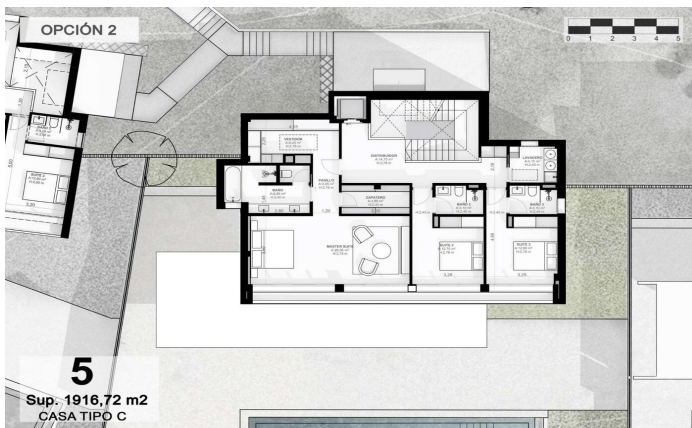

Contáctenos para mas información o para concertar una visita

Tel: +34 93 798 88 99

info@premiumhouses.com

www.premiumhouses.es