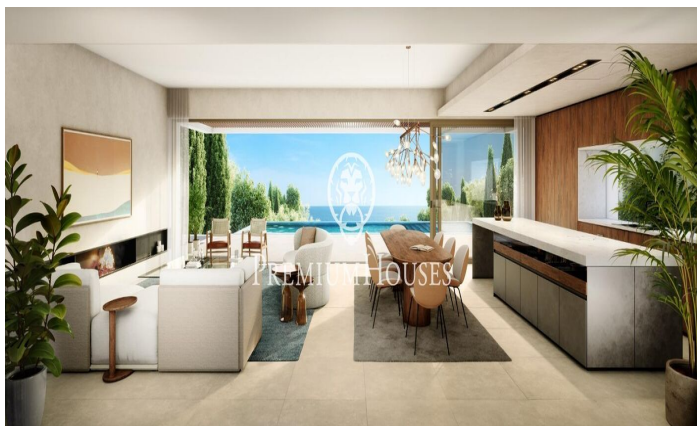

PREMIUMHOUSES
Excellence in Real Estate

Avda. Maresme, 143 Mataró
Tel: +34 93 798 88 99