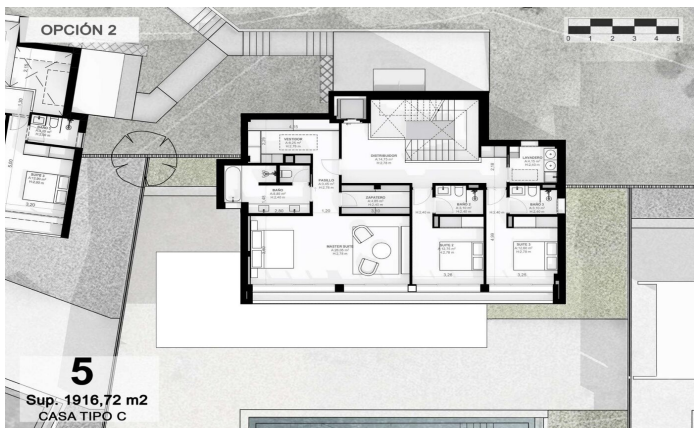

Exclusivas casas de obra nueva con vistas frontales al mar

Ref: PH102986

Sant Andreu de Llavaneres / Maresme/Barcelona Costa Norte

Les presentamos el más exclusivo conjunto residencial privado con vistas al mar en Sant Andreu de Llavaneres. Lujo y discreción lo definen. Descubra el único conjunto residencial de lujo ubicado en recinto cerrado y privado, con impresionantes y únicas vistas al mar. Situadas a solo cinco minutos del encantador pueblo de Sant Andreu de Llavaneres, estas propiedades son el refugio perfecto para quienes buscan tranquilidad y elegancia. Sant Andreu de Llavaneres es una población privilegiada, famosa por su microclima que la convierte en un lugar perfecto para disfrutar del sol durante todo el año. Aquí encontrará campos de golf de primer nivel, el exclusivo puerto náutico El Balis, así como clubes de tenis y pádel que satisfacen a los más exigentes. Además, su variada oferta gastronómica le permitirá deleitarse con una experiencia culinaria única. Y lo mejor de todo, está a sólo 30 minutos de Barcelona, donde podrá disfrutar de toda su rica oferta cultural y gastronómica. ¡No pierda la oportunidad de vivir en un lugar donde el lujo y la naturaleza se encuentran! Con una superficie total de 19.810m2 este conjunto residencial de 6 casas unifamiliares cada una de ellas con jardín privado y espectaculares vistas al mar. Al acceder al recinto nos recibe un ag...

2.300.000 €

512 m²
5 Habitaciones
5 Baños
3,116 m² parcela
AACC
Calefacción
Ascensor
Teléfono
Seguridad
Gimnasio
Parking
Armarios empotrados

Contáctenos para mas información o para concertar una visita

Tel: +34 93 798 88 99