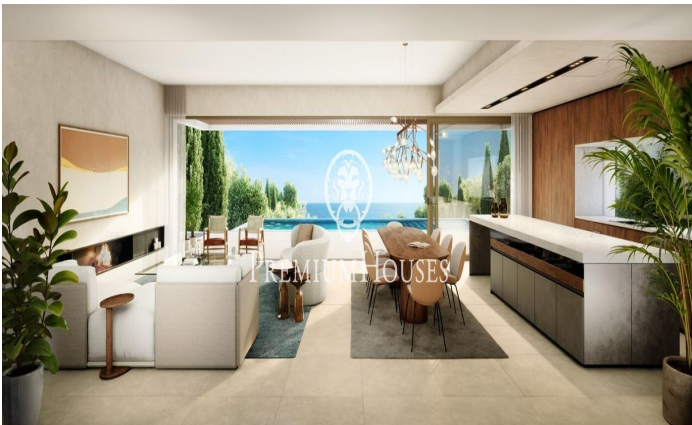

Exclusivas casas de obra nueva con vistas frontales al mar

Ref: PH102986

Sant Andreu de Llavaneres / Maresme/Barcelona Costa Norte

Les presentamos el más exclusivo conjunto residencial privado con vistas al mar en Sant Andreu de Llavaneres. Lujo y discreción lo definen. Descubra el único conjunto residencial de lujo ubicado en recinto cerrado y privado, con impresionantes y únicas vistas al mar. Situadas a solo cinco minutos del encantador pueblo de Sant Andreu de Llavaneres, estas propiedades son el refugio perfecto para quienes buscan tranquilidad y elegancia. Sant Andreu de Llavaneres es una población privilegiada, famosa por su microclima que la convierte en un lugar perfecto para disfrutar del sol durante todo el año. Aquí encontrará campos de golf de primer nivel, el exclusivo puerto náutico El Balis, así como clubes de tenis y pádel que satisfacen a los más exigentes. Además, su variada oferta gastronómica le permitirá deleitarse con una experiencia culinaria única. Y lo mejor de todo, está a sólo 30 minutos de Barcelona, donde podrá disfrutar de toda su rica oferta cultural y gastronómica. ¡No pierda la oportunidad de vivir en un lugar donde el lujo y la naturaleza se encuentran! Con una superficie total de 19.810m2 este conjunto residencial de 6 casas unifamiliares cada una de ellas con jardín privado y espectaculares vistas al mar. Al acceder al recinto nos recibe un ag...

2.300.000 €

512 m²
5 Habitaciones
5 Baños
3,116 m² parcela
AACC
Calefacción
Ascensor
Teléfono
Seguridad
Gimnasio
Parking
Armarios empotrados

Contáctenos para mas información o para concertar una visita

Tel: +34 93 798 88 99