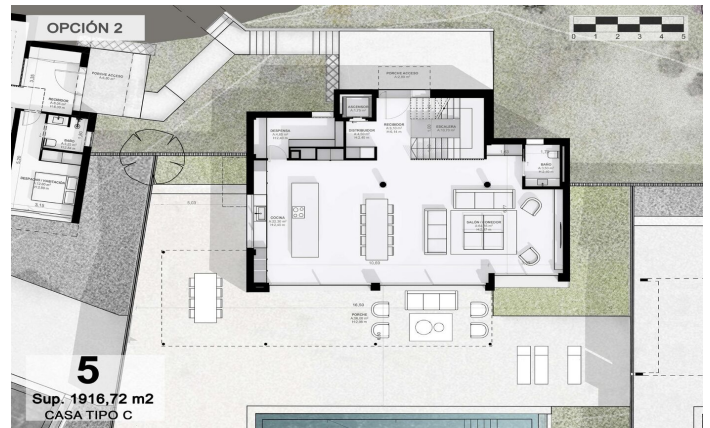

Contáctenos para mas información o para concertar una visita

Tel: +34 93 798 88 99

info@premiumhouses.com

www.premiumhouses.es