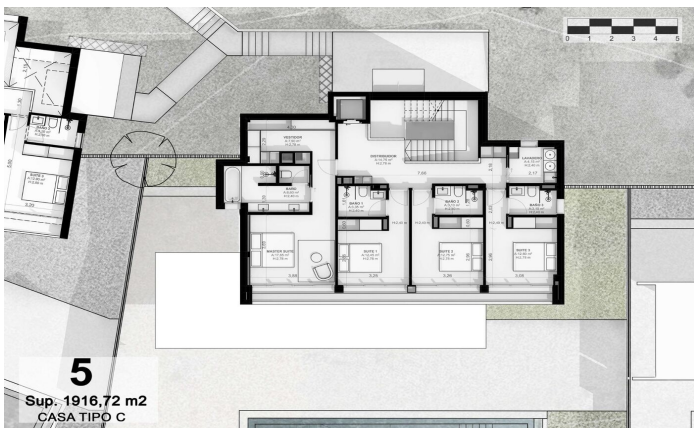

Exclusivas casas de obra nueva con vistas frontales al mar

Ref: PH102986

Sant Andreu de Llavaneres / Maresme/Barcelona Costa Norte

Les presentamos el más exclusivo conjunto residencial privado con vistas al mar en Sant Andreu de Llavaneres. Lujo y discreción lo definen. Descubra el único conjunto residencial de lujo ubicado en recinto cerrado y privado, con impresionantes y únicas vistas al mar. Situadas a solo cinco minutos del encantador pueblo de Sant Andreu de Llavaneres, estas propiedades son el refugio perfecto para quienes buscan tranquilidad y elegancia. Sant Andreu de Llavaneres es una población privilegiada, famosa por su microclima que la convierte en un lugar perfecto para disfrutar del sol durante todo el año. Aquí encontrará campos de golf de primer nivel, el exclusivo puerto náutico El Balis, así como clubes de tenis y pádel que satisfacen a los más exigentes. Además, su variada oferta gastronómica le permitirá deleitarse con una experiencia culinaria única. Y lo mejor de todo, está a sólo 30 minutos de Barcelona, donde podrá disfrutar de toda su rica oferta cultural y gastronómica. ¡No pierda la oportunidad de vivir en un lugar donde el lujo y la naturaleza se encuentran! Con una superficie total de 19.810m2 este conjunto residencial de 6 casas unifamiliares cada una de ellas con jardín privado y espectaculares vistas al mar. Al acceder al recinto nos recibe un ag...

2.300.000 €

512 m²
5 Habitaciones
5 Baños
3,116 m² parcela
AACC
Calefacción
Ascensor
Teléfono
Seguridad
Gimnasio
Parking
Armarios empotrados

Barcelona Coast, the best place to live
Over 2,500 hours of sun per year