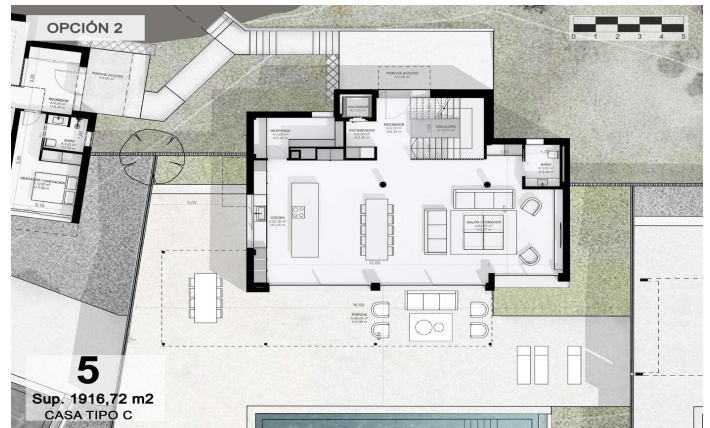

Exclusivas casas de obra nueva con vistas frontales al mar

Ref: PH102986

Sant Andreu de Llavaneres / Maresme/Barcelona Costa Norte

Les presentamos el más exclusivo conjunto residencial privado con vistas al mar en Sant Andreu de Llavaneres. Lujo y discreción lo definen. Descubra el único conjunto residencial de lujo ubicado en recinto cerrado y privado, con impresionantes y únicas vistas al mar. Situadas a solo cinco minutos del encantador pueblo de Sant Andreu de Llavaneres, estas propiedades son el refugio perfecto para quienes buscan tranquilidad y elegancia. Sant Andreu de Llavaneres es una población privilegiada, famosa por su microclima que la convierte en un lugar perfecto para disfrutar del sol durante todo el año. Aquí encontrará campos de golf de primer nivel, el exclusivo puerto náutico El Balis, así como clubes de tenis y pádel que satisfacen a los más exigentes. Además, su variada oferta gastronómica le permitirá deleitarse con una experiencia culinaria única. Y lo mejor de todo, está a sólo 30 minutos de Barcelona, donde podrá disfrutar de toda su rica oferta cultural y gastronómica. ¡No pierda la oportunidad de vivir en un lugar donde el lujo y la naturaleza se encuentran! Con una superficie total de 19.810m2 este conjunto residencial de 6 casas unifamiliares cada una de ellas con jardín privado y espectaculares vistas al mar. Al acceder al recinto nos recibe un ag...

2.300.000 €

512 m²
5 Habitaciones
5 Baños
3,116 m² parcela
AACC
Calefacción
Ascensor
Teléfono
Seguridad
Gimnasio
Parking
Armarios empotrados

Contáctenos para mas información o para concertar una visita

Tel: +34 93 798 88 99