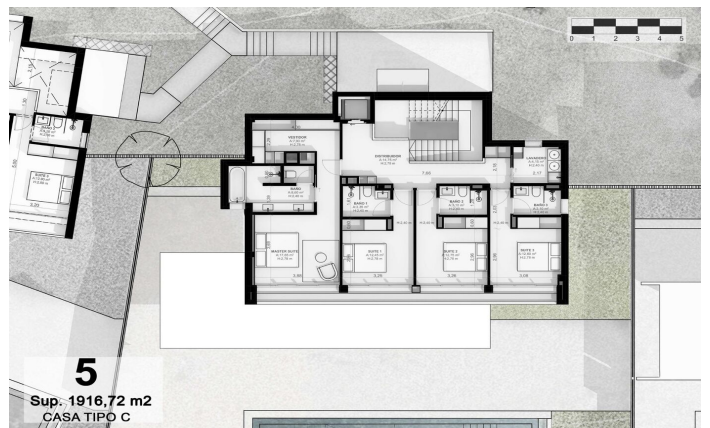

Exclusivas casas de obra nueva con vistas frontales al mar

Ref: PH102986

Sant Andreu de Llavaneres / Maresme/Barcelona Costa Norte

Les presentamos el más exclusivo conjunto residencial privado con vistas al mar en Sant Andreu de Llavaneres. Lujo y discreción lo definen. Descubra el único conjunto residencial de lujo ubicado en recinto cerrado y privado, con impresionantes y únicas vistas al mar. Situadas a solo cinco minutos del encantador pueblo de Sant Andreu de Llavaneres, estas propiedades son el refugio perfecto para quienes buscan tranquilidad y elegancia. Sant Andreu de Llavaneres es una población privilegiada, famosa por su microclima que la convierte en un lugar perfecto para disfrutar del sol durante todo el año. Aquí encontrará campos de golf de primer nivel, el exclusivo puerto náutico El Balis, así como clubes de tenis y pádel que satisfacen a los más exigentes. Además, su variada oferta gastronómica le permitirá deleitarse con una experiencia culinaria única. Y lo mejor de todo, está a sólo 30 minutos de Barcelona, donde podrá disfrutar de toda su rica oferta cultural y gastronómica. ¡No pierda la oportunidad de vivir en un lugar donde el lujo y la naturaleza se encuentran! Con una superficie total de 19.810m2 este conjunto residencial de 6 casas unifamiliares cada una de ellas con jardín privado y espectaculares vistas al mar. Al acceder al recinto nos recibe un ag...

2.300.000 €

512 m²
5 Habitaciones
5 Baños
3,116 m² parcela
AACC
Calefacción
Ascensor
Teléfono
Seguridad
Gimnasio
Parking
Armarios empotrados

Contáctenos para mas información o para concertar una visita

Tel: +34 93 798 88 99