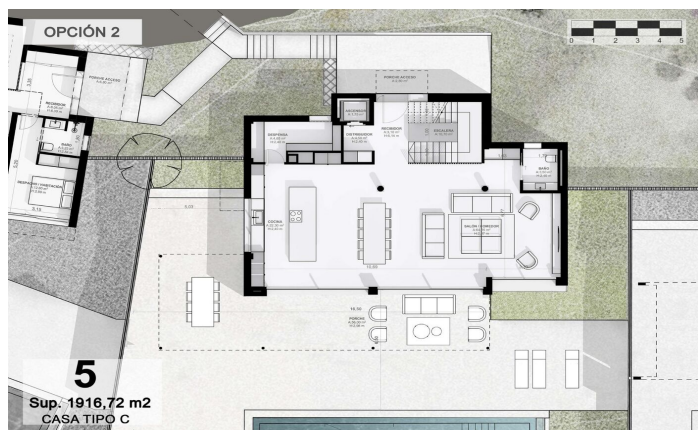

Exclusivas casas de obra nueva con vistas frontales al mar

Ref: PH102986

Sant Andreu de Llavaneres / Maresme/Barcelona Costa Norte

Les presentamos el más exclusivo conjunto residencial privado con vistas al mar en Sant Andreu de Llavaneres. Lujo y discreción lo definen. Descubra el único conjunto residencial de lujo ubicado en recinto cerrado y privado, con impresionantes y únicas vistas al mar. Situadas a solo cinco minutos del encantador pueblo de Sant Andreu de Llavaneres, estas propiedades son el refugio perfecto para quienes buscan tranquilidad y elegancia. Sant Andreu de Llavaneres es una población privilegiada, famosa por su microclima que la convierte en un lugar perfecto para disfrutar del sol durante todo el año. Aquí encontrará campos de golf de primer nivel, el exclusivo puerto náutico El Balis, así como clubes de tenis y pádel que satisfacen a los más exigentes. Además, su variada oferta gastronómica le permitirá deleitarse con una experiencia culinaria única. Y lo mejor de todo, está a sólo 30 minutos de Barcelona, donde podrá disfrutar de toda su rica oferta cultural y gastronómica. ¡No pierda la oportunidad de vivir en un lugar donde el lujo y la naturaleza se encuentran! Con una superficie total de 19.810m2 este conjunto residencial de 6 casas unifamiliares cada una de ellas con jardín privado y espectaculares vistas al mar. Al acceder al recinto nos recibe un ag...

2.300.000 €

512 m²
5 Habitaciones
5 Baños
3,116 m² parcela
AACC
Calefacción
Ascensor
Teléfono
Seguridad
Gimnasio
Parking
Armarios empotrados

Barcelona Coast, the best place to live
Over 2,500 hours of sun per year