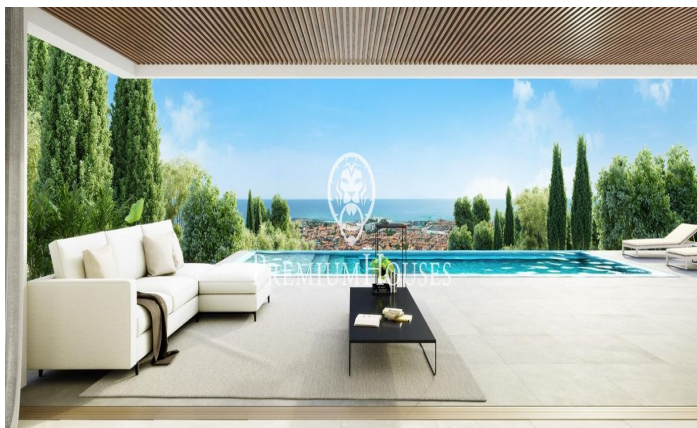

PREMIUMHOUSES
Excellence in Real Estate

Avda. Maresme, 143 Mataró
Tel: +34 93 798 88 99