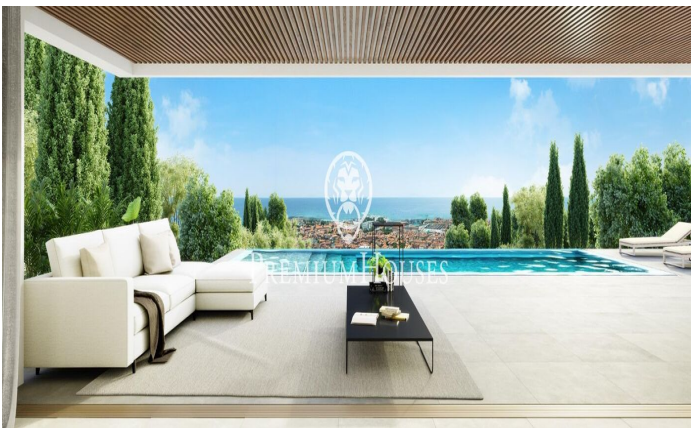

Exclusivas casas de obra nueva con vistas frontales al mar

Ref: PH102986

Sant Andreu de Llavaneres / Maresme/Barcelona Costa Norte

Les presentamos el más exclusivo conjunto residencial privado con vistas al mar en Sant Andreu de Llavaneres. Lujo y discreción lo definen. Descubra el único conjunto residencial de lujo ubicado en recinto cerrado y privado, con impresionantes y únicas vistas al mar. Situadas a solo cinco minutos del encantador pueblo de Sant Andreu de Llavaneres, estas propiedades son el refugio perfecto para quienes buscan tranquilidad y elegancia. Sant Andreu de Llavaneres es una población privilegiada, famosa por su microclima que la convierte en un lugar perfecto para disfrutar del sol durante todo el año. Aquí encontrará campos de golf de primer nivel, el exclusivo puerto náutico El Balis, así como clubes de tenis y pádel que satisfacen a los más exigentes. Además, su variada oferta gastronómica le permitirá deleitarse con una experiencia culinaria única. Y lo mejor de todo, está a sólo 30 minutos de Barcelona, donde podrá disfrutar de toda su rica oferta cultural y gastronómica. ¡No pierda la oportunidad de vivir en un lugar donde el lujo y la naturaleza se encuentran! Con una superficie total de 19.810m2 este conjunto residencial de 6 casas unifamiliares cada una de ellas con jardín privado y espectaculares vistas al mar. Al acceder al recinto nos recibe un ag...

2.300.000 €

512 m²
5 Habitaciones
5 Baños
3,116 m² parcela
AACC
Calefacción
Ascensor
Teléfono
Seguridad
Gimnasio
Parking
Armarios empotrados

Barcelona Coast, the best place to live
Over 2,500 hours of sun per year