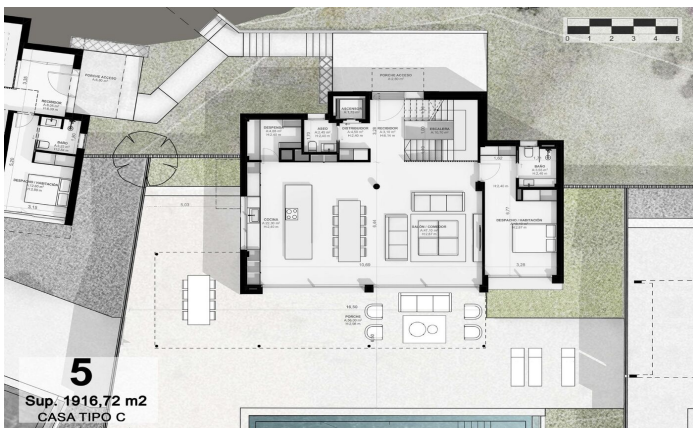

Exclusivas casas de obra nueva con vistas frontales al mar

Ref: PH102986

Sant Andreu de Llavaneres / Maresme/Barcelona Costa Norte

Les presentamos el más exclusivo conjunto residencial privado con vistas al mar en Sant Andreu de Llavaneres. Lujo y discreción lo definen. Descubra el único conjunto residencial de lujo ubicado en recinto cerrado y privado, con impresionantes y únicas vistas al mar. Situadas a solo cinco minutos del encantador pueblo de Sant Andreu de Llavaneres, estas propiedades son el refugio perfecto para quienes buscan tranquilidad y elegancia. Sant Andreu de Llavaneres es una población privilegiada, famosa por su microclima que la convierte en un lugar perfecto para disfrutar del sol durante todo el año. Aquí encontrará campos de golf de primer nivel, el exclusivo puerto náutico El Balis, así como clubes de tenis y pádel que satisfacen a los más exigentes. Además, su variada oferta gastronómica le permitirá deleitarse con una experiencia culinaria única. Y lo mejor de todo, está a sólo 30 minutos de Barcelona, donde podrá disfrutar de toda su rica oferta cultural y gastronómica. ¡No pierda la oportunidad de vivir en un lugar donde el lujo y la naturaleza se encuentran! Con una superficie total de 19.810m2 este conjunto residencial de 6 casas unifamiliares cada una de ellas con jardín privado y espectaculares vistas al mar. Al acceder al recinto nos recibe un ag...

2.300.000 €

512 m²
5 Habitaciones
5 Baños
3,116 m² parcela
AACC
Calefacción
Ascensor
Teléfono
Seguridad
Gimnasio
Parking
Armarios empotrados

Contáctenos para mas información o para concertar una visita

Tel: +34 93 798 88 99