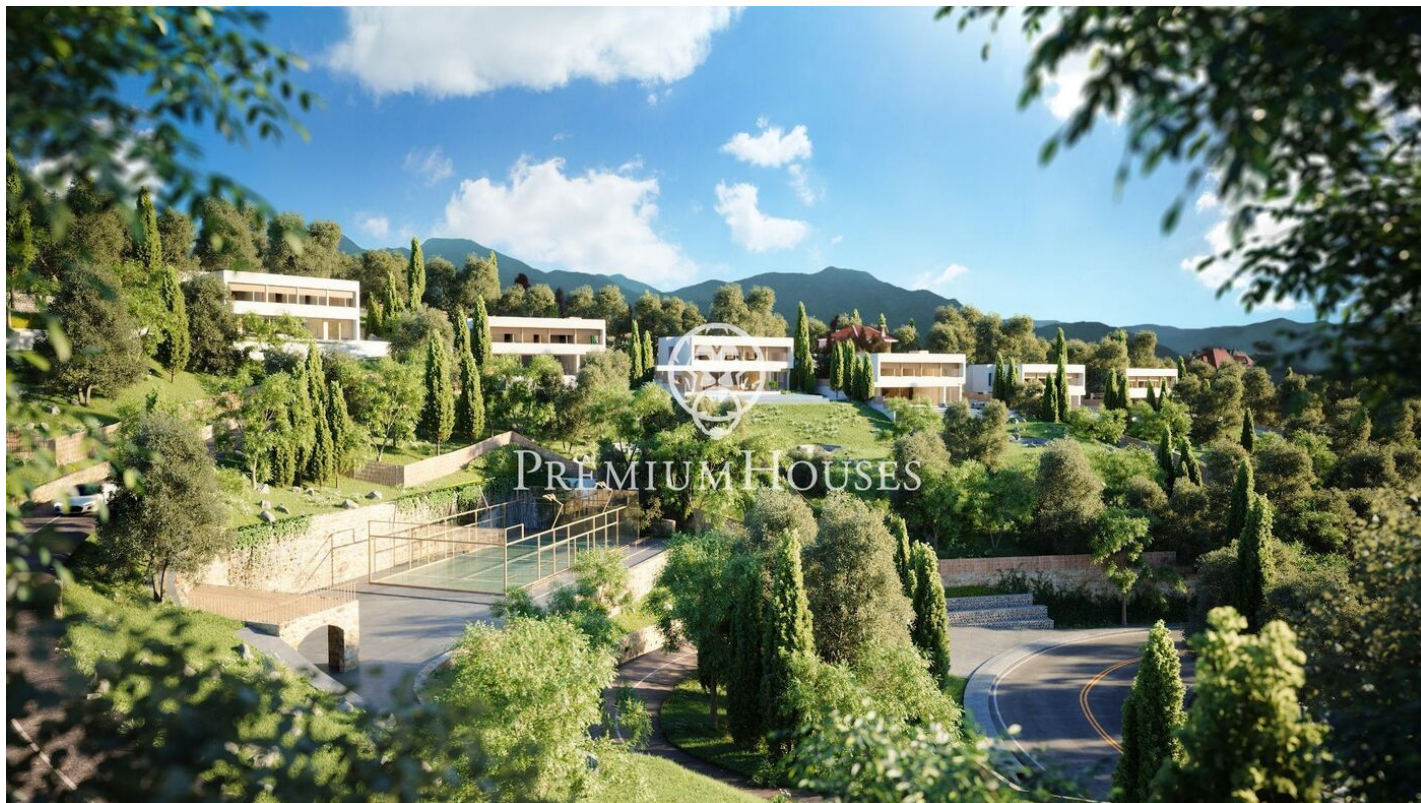

Exclusivas casas de obra nueva con vistas frontales al mar

Ref: PH102986

Sant Andreu de Llavaneres / Maresme/Barcelona Costa Norte

Les presentamos el más exclusivo conjunto residencial privado con vistas al mar en Sant Andreu de Llavaneres. Lujo y discreción lo definen. Descubra el único conjunto residencial de lujo ubicado en recinto cerrado y privado, con impresionantes y únicas vistas al mar. Situadas a solo cinco minutos del encantador pueblo de Sant Andreu de Llavaneres, estas propiedades son el refugio perfecto para quienes buscan tranquilidad y elegancia. Sant Andreu de Llavaneres es una población privilegiada, famosa por su microclima que la convierte en un lugar perfecto para disfrutar del sol durante todo el año. Aquí encontrará campos de golf de primer nivel, el exclusivo puerto náutico El Balis, así como clubes de tenis y pádel que satisfacen a los más exigentes. Además, su variada oferta gastronómica le permitirá deleitarse con una experiencia culinaria única. Y lo mejor de todo, está a sólo 30 minutos de Barcelona, donde podrá disfrutar de toda su rica oferta cultural y gastronómica. ¡No pierda la oportunidad de vivir en un lugar donde el lujo y la naturaleza se encuentran! Con una superficie total de 19.810m2 este conjunto residencial de 6 casas unifamiliares cada una de ellas con jardín privado y espectaculares vistas al mar. Al acceder al recinto nos recibe un ag...

2.300.000 €

512 m²
5 Habitaciones
5 Baños
3,116 m² parcela
AACC
Calefacción
Ascensor
Teléfono
Seguridad
Gimnasio
Parking
Armarios empotrados

Barcelona Coast, the best place to live
Over 2,500 hours of sun per year