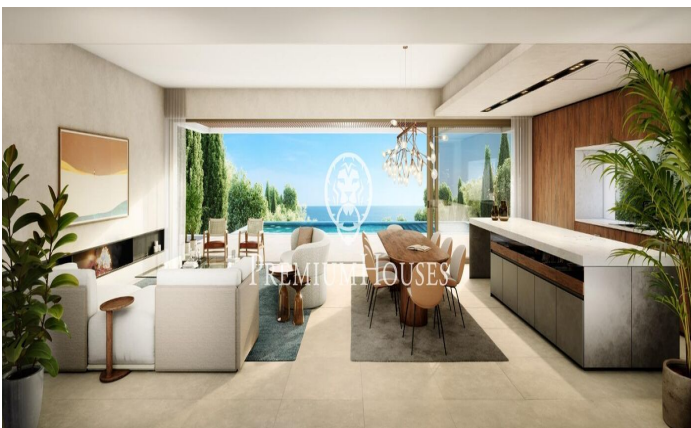

Exclusivas casas de obra nueva con vistas frontales al mar

Ref: PH102986

Sant Andreu de Llavaneres / Maresme/Barcelona Costa Norte

Les presentamos el más exclusivo conjunto residencial privado con vistas al mar en Sant Andreu de Llavaneres. Lujo y discreción lo definen. Descubra el único conjunto residencial de lujo ubicado en recinto cerrado y privado, con impresionantes y únicas vistas al mar. Situadas a solo cinco minutos del encantador pueblo de Sant Andreu de Llavaneres, estas propiedades son el refugio perfecto para quienes buscan tranquilidad y elegancia. Sant Andreu de Llavaneres es una población privilegiada, famosa por su microclima que la convierte en un lugar perfecto para disfrutar del sol durante todo el año. Aquí encontrará campos de golf de primer nivel, el exclusivo puerto náutico El Balis, así como clubes de tenis y pádel que satisfacen a los más exigentes. Además, su variada oferta gastronómica le permitirá deleitarse con una experiencia culinaria única. Y lo mejor de todo, está a sólo 30 minutos de Barcelona, donde podrá disfrutar de toda su rica oferta cultural y gastronómica. ¡No pierda la oportunidad de vivir en un lugar donde el lujo y la naturaleza se encuentran! Con una superficie total de 19.810m2 este conjunto residencial de 6 casas unifamiliares cada una de ellas con jardín privado y espectaculares vistas al mar. Al acceder al recinto nos recibe un ag...

2.300.000 €

512 m²
5 Habitaciones
5 Baños
3,116 m² parcela
AACC
Calefacción
Ascensor
Teléfono
Seguridad
Gimnasio
Parking
Armarios empotrados

Barcelona Coast, the best place to live
Over 2,500 hours of sun per year