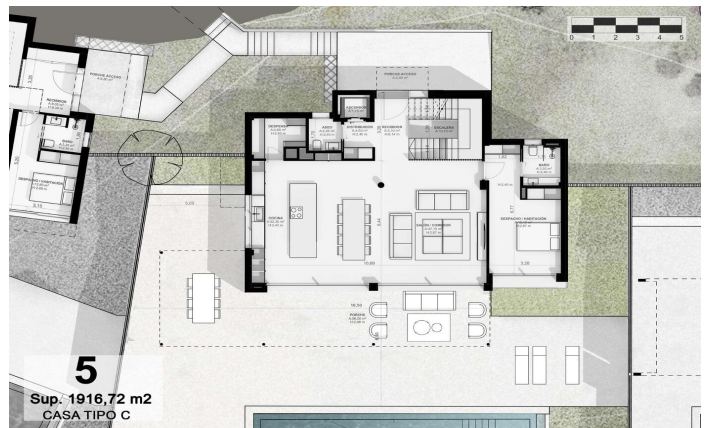

Exclusivas casas de obra nueva con vistas frontales al mar

Ref: PH102986

Sant Andreu de Llavaneres / Maresme/Barcelona Costa Norte

Les presentamos el más exclusivo conjunto residencial privado con vistas al mar en Sant Andreu de Llavaneres. Lujo y discreción lo definen. Descubra el único conjunto residencial de lujo ubicado en recinto cerrado y privado, con impresionantes y únicas vistas al mar. Situadas a solo cinco minutos del encantador pueblo de Sant Andreu de Llavaneres, estas propiedades son el refugio perfecto para quienes buscan tranquilidad y elegancia. Sant Andreu de Llavaneres es una población privilegiada, famosa por su microclima que la convierte en un lugar perfecto para disfrutar del sol durante todo el año. Aquí encontrará campos de golf de primer nivel, el exclusivo puerto náutico El Balis, así como clubes de tenis y pádel que satisfacen a los más exigentes. Además, su variada oferta gastronómica le permitirá deleitarse con una experiencia culinaria única. Y lo mejor de todo, está a sólo 30 minutos de Barcelona, donde podrá disfrutar de toda su rica oferta cultural y gastronómica. ¡No pierda la oportunidad de vivir en un lugar donde el lujo y la naturaleza se encuentran! Con una superficie total de 19.810m2 este conjunto residencial de 6 casas unifamiliares cada una de ellas con jardín privado y espectaculares vistas al mar. Al acceder al recinto nos recibe un ag...

2.300.000 €

512 m²
5 Habitaciones
5 Baños
3,116 m² parcela
AACC
Calefacción
Ascensor
Teléfono
Seguridad
Gimnasio
Parking
Armarios empotrados

Barcelona Coast, the best place to live
Over 2,500 hours of sun per year