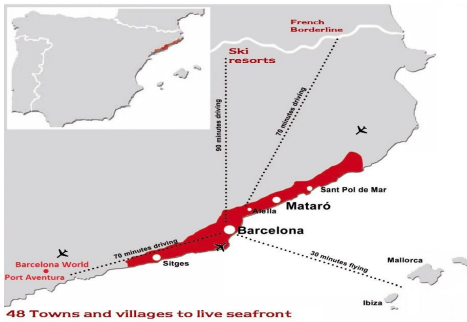

Barcelona Coast, the best place to live
Over 2,500 hours of sun per year