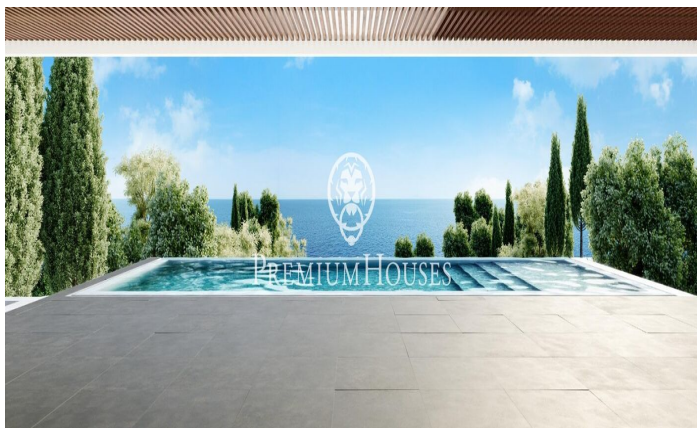

PREMIUMHOUSES
Excellence in Real Estate

Avda. Maresme, 143 Mataró
Tel: +34 93 798 88 99