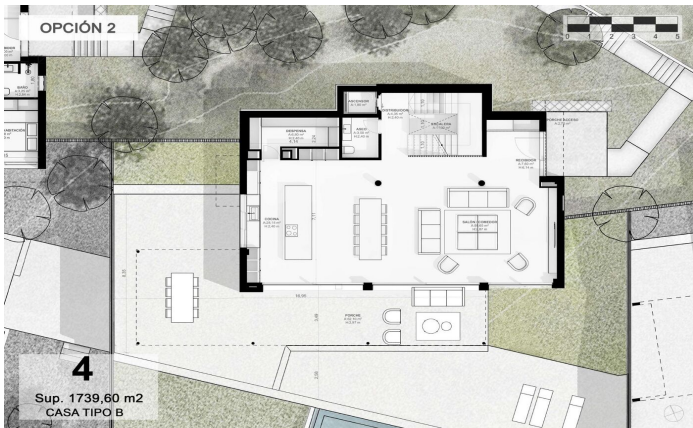

Exclusivas casas de obra nueva con vistas frontales al mar

Ref: PH102985

Sant Andreu de Llavaneres / Maresme/Barcelona Costa Norte

Les presentamos el más exclusivo conjunto residencial privado con vistas al mar en Sant Andreu de Llavaneres. Lujo y discreción lo definen. Descubra el único conjunto residencial de lujo ubicado en recinto cerrado y privado, con impresionantes y únicas vistas al mar. Situadas a solo cinco minutos del encantador pueblo de Sant Andreu de Llavaneres, estas propiedades son el refugio perfecto para quienes buscan tranquilidad y elegancia. Sant Andreu de Llavaneres es una población privilegiada, famosa por su microclima que la convierte en un lugar perfecto para disfrutar del sol durante todo el año. Aquí encontrará campos de golf de primer nivel, el exclusivo puerto náutico El Balis, así como clubes de tenis y pádel que satisfacen a los más exigentes. Además, su variada oferta gastronómica le permitirá deleitarse con una experiencia culinaria única. Y lo mejor de todo, está a sólo 30 minutos de Barcelona, donde podrá disfrutar de toda su rica oferta cultural y gastronómica. ¡No pierda la oportunidad de vivir en un lugar donde el lujo y la naturaleza se encuentran! Con una superficie total de 19.810m2 este conjunto residencial de 6 casas unifamiliares cada una de ellas con jardín privado y espectaculares vistas al mar. Al acceder al recinto nos recibe un ag...

2.200.000 €

516 m²
5 Habitaciones
5 Baños
2,940 m² parcela
AACC
Calefacción
Ascensor
Teléfono
Seguridad
Gimnasio
Parking
Terraza
Armarios empotrados

Barcelona Coast, the best place to live
Over 2,500 hours of sun per year