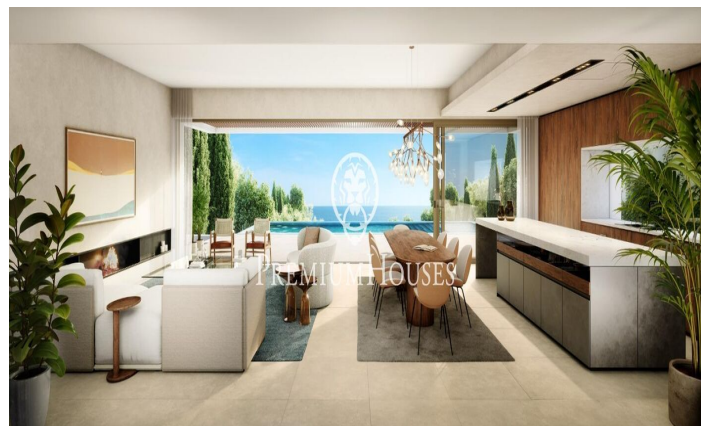

Exclusivas casas de obra nueva con vistas frontales al mar

Ref: PH102985

Sant Andreu de Llavaneres / Maresme/Barcelona Costa Norte

Les presentamos el más exclusivo conjunto residencial privado con vistas al mar en Sant Andreu de Llavaneres. Lujo y discreción lo definen. Descubra el único conjunto residencial de lujo ubicado en recinto cerrado y privado, con impresionantes y únicas vistas al mar. Situadas a solo cinco minutos del encantador pueblo de Sant Andreu de Llavaneres, estas propiedades son el refugio perfecto para quienes buscan tranquilidad y elegancia. Sant Andreu de Llavaneres es una población privilegiada, famosa por su microclima que la convierte en un lugar perfecto para disfrutar del sol durante todo el año. Aquí encontrará campos de golf de primer nivel, el exclusivo puerto náutico El Balis, así como clubes de tenis y pádel que satisfacen a los más exigentes. Además, su variada oferta gastronómica le permitirá deleitarse con una experiencia culinaria única. Y lo mejor de todo, está a sólo 30 minutos de Barcelona, donde podrá disfrutar de toda su rica oferta cultural y gastronómica. ¡No pierda la oportunidad de vivir en un lugar donde el lujo y la naturaleza se encuentran! Con una superficie total de 19.810m2 este conjunto residencial de 6 casas unifamiliares cada una de ellas con jardín privado y espectaculares vistas al mar. Al acceder al recinto nos recibe un ag...

2.200.000 €

516 m²
5 Habitaciones
5 Baños
2,940 m² parcela
AACC
Calefacción
Ascensor
Teléfono
Seguridad
Gimnasio
Parking
Terraza
Armarios empotrados

Barcelona Coast, the best place to live
Over 2,500 hours of sun per year