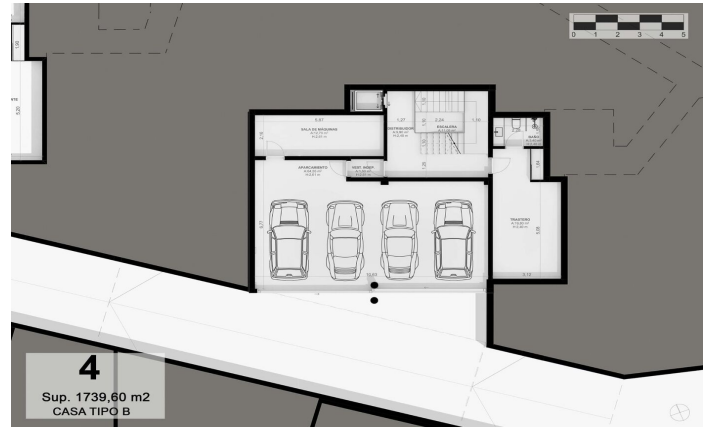

Exclusivas casas de obra nueva con vistas frontales al mar

Ref: PH102985

Sant Andreu de Llavaneres / Maresme/Barcelona Costa Norte

Les presentamos el más exclusivo conjunto residencial privado con vistas al mar en Sant Andreu de Llavaneres. Lujo y discreción lo definen. Descubra el único conjunto residencial de lujo ubicado en recinto cerrado y privado, con impresionantes y únicas vistas al mar. Situadas a solo cinco minutos del encantador pueblo de Sant Andreu de Llavaneres, estas propiedades son el refugio perfecto para quienes buscan tranquilidad y elegancia. Sant Andreu de Llavaneres es una población privilegiada, famosa por su microclima que la convierte en un lugar perfecto para disfrutar del sol durante todo el año. Aquí encontrará campos de golf de primer nivel, el exclusivo puerto náutico El Balis, así como clubes de tenis y pádel que satisfacen a los más exigentes. Además, su variada oferta gastronómica le permitirá deleitarse con una experiencia culinaria única. Y lo mejor de todo, está a sólo 30 minutos de Barcelona, donde podrá disfrutar de toda su rica oferta cultural y gastronómica. ¡No pierda la oportunidad de vivir en un lugar donde el lujo y la naturaleza se encuentran! Con una superficie total de 19.810m2 este conjunto residencial de 6 casas unifamiliares cada una de ellas con jardín privado y espectaculares vistas al mar. Al acceder al recinto nos recibe un ag...

2.200.000 €

516 m²
5 Habitaciones
5 Baños
2,940 m² parcela
AACC
Calefacción
Ascensor
Teléfono
Seguridad
Gimnasio
Parking
Terraza
Armarios empotrados

Barcelona Coast, the best place to live
Over 2,500 hours of sun per year