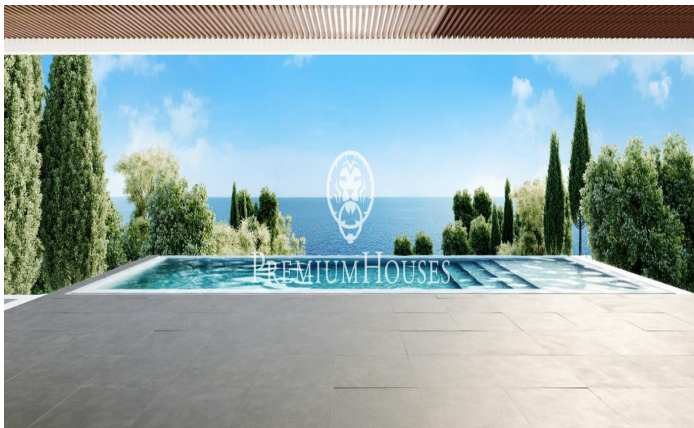

Exclusivas casas de obra nueva con vistas frontales al mar

Ref: PH102985

Sant Andreu de Llavaneres / Maresme/Barcelona Costa Norte

Les presentamos el más exclusivo conjunto residencial privado con vistas al mar en Sant Andreu de Llavaneres. Lujo y discreción lo definen. Descubra el único conjunto residencial de lujo ubicado en recinto cerrado y privado, con impresionantes y únicas vistas al mar. Situadas a solo cinco minutos del encantador pueblo de Sant Andreu de Llavaneres, estas propiedades son el refugio perfecto para quienes buscan tranquilidad y elegancia. Sant Andreu de Llavaneres es una población privilegiada, famosa por su microclima que la convierte en un lugar perfecto para disfrutar del sol durante todo el año. Aquí encontrará campos de golf de primer nivel, el exclusivo puerto náutico El Balis, así como clubes de tenis y pádel que satisfacen a los más exigentes. Además, su variada oferta gastronómica le permitirá deleitarse con una experiencia culinaria única. Y lo mejor de todo, está a sólo 30 minutos de Barcelona, donde podrá disfrutar de toda su rica oferta cultural y gastronómica. ¡No pierda la oportunidad de vivir en un lugar donde el lujo y la naturaleza se encuentran! Con una superficie total de 19.810m2 este conjunto residencial de 6 casas unifamiliares cada una de ellas con jardín privado y espectaculares vistas al mar. Al acceder al recinto nos recibe un ag...

2.200.000 €

516 m²
5 Habitaciones
5 Baños
2,940 m² parcela
AACC
Calefacción
Ascensor
Teléfono
Seguridad
Gimnasio
Parking
Terraza
Armarios empotrados

Barcelona Coast, the best place to live
Over 2,500 hours of sun per year