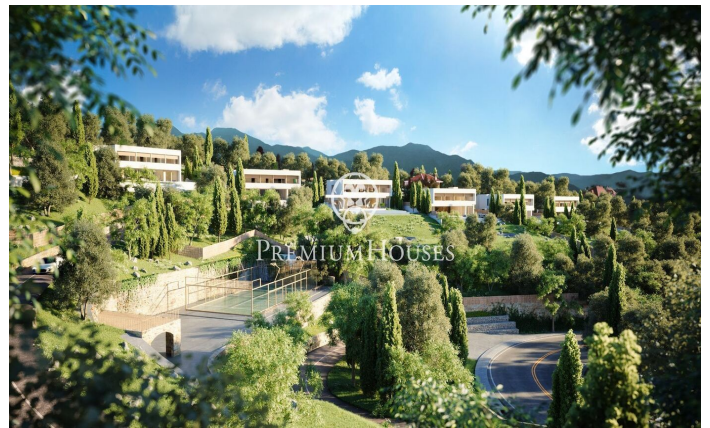

Exclusivas casas de obra nueva con vistas frontales al mar

Ref: PH102985

Sant Andreu de Llavaneres / Maresme/Barcelona Costa Norte

Les presentamos el más exclusivo conjunto residencial privado con vistas al mar en Sant Andreu de Llavaneres. Lujo y discreción lo definen. Descubra el único conjunto residencial de lujo ubicado en recinto cerrado y privado, con impresionantes y únicas vistas al mar. Situadas a solo cinco minutos del encantador pueblo de Sant Andreu de Llavaneres, estas propiedades son el refugio perfecto para quienes buscan tranquilidad y elegancia. Sant Andreu de Llavaneres es una población privilegiada, famosa por su microclima que la convierte en un lugar perfecto para disfrutar del sol durante todo el año. Aquí encontrará campos de golf de primer nivel, el exclusivo puerto náutico El Balis, así como clubes de tenis y pádel que satisfacen a los más exigentes. Además, su variada oferta gastronómica le permitirá deleitarse con una experiencia culinaria única. Y lo mejor de todo, está a sólo 30 minutos de Barcelona, donde podrá disfrutar de toda su rica oferta cultural y gastronómica. ¡No pierda la oportunidad de vivir en un lugar donde el lujo y la naturaleza se encuentran! Con una superficie total de 19.810m2 este conjunto residencial de 6 casas unifamiliares cada una de ellas con jardín privado y espectaculares vistas al mar. Al acceder al recinto nos recibe un ag...

2.200.000 €

516 m²
5 Habitaciones
5 Baños
2,940 m² parcela
AACC
Calefacción
Ascensor
Teléfono
Seguridad
Gimnasio
Parking
Terraza
Armarios empotrados

Barcelona Coast, the best place to live
Over 2,500 hours of sun per year