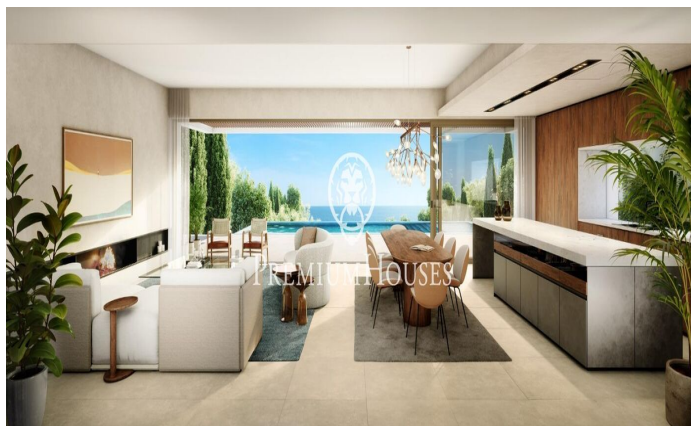

PREMIUMHOUSES
Excellence in Real Estate

Avda. Maresme, 143 Mataró
Tel: +34 93 798 88 99