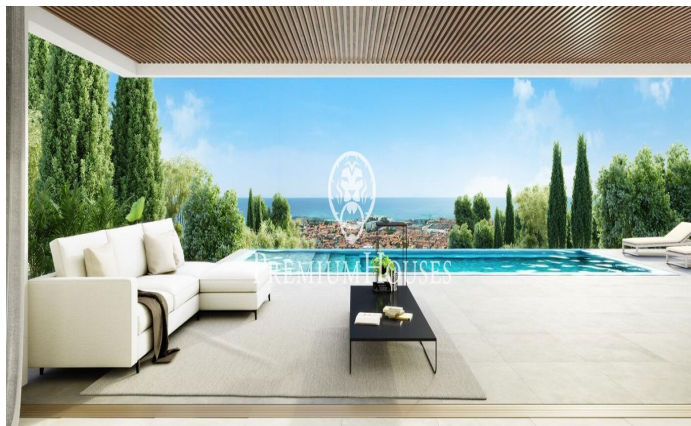

PREMIUMHOUSES
Excellence in Real Estate

Avda. Maresme, 143 Mataró
Tel: +34 93 798 88 99