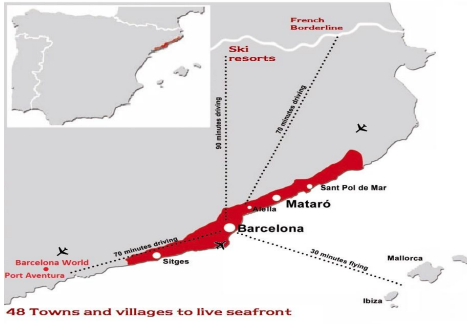

Barcelona Coast, the best place to live
Over 2,500 hours of sun per year