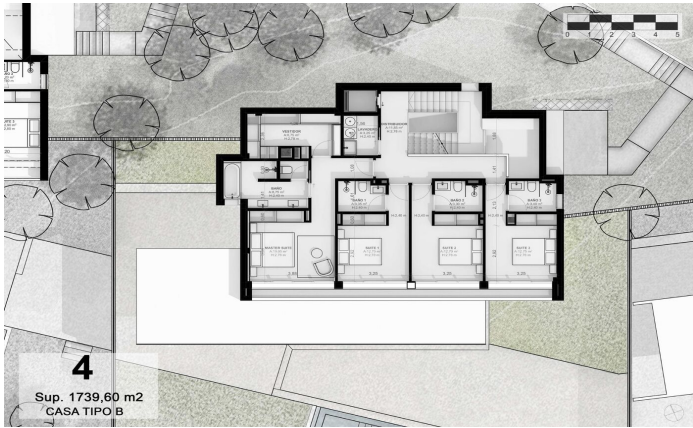

Exclusivas casas de obra nueva con vistas frontales al mar

Ref: PH102985

Sant Andreu de Llavaneres / Maresme/Barcelona Costa Norte

Les presentamos el más exclusivo conjunto residencial privado con vistas al mar en Sant Andreu de Llavaneres. Lujo y discreción lo definen. Descubra el único conjunto residencial de lujo ubicado en recinto cerrado y privado, con impresionantes y únicas vistas al mar. Situadas a solo cinco minutos del encantador pueblo de Sant Andreu de Llavaneres, estas propiedades son el refugio perfecto para quienes buscan tranquilidad y elegancia. Sant Andreu de Llavaneres es una población privilegiada, famosa por su microclima que la convierte en un lugar perfecto para disfrutar del sol durante todo el año. Aquí encontrará campos de golf de primer nivel, el exclusivo puerto náutico El Balis, así como clubes de tenis y pádel que satisfacen a los más exigentes. Además, su variada oferta gastronómica le permitirá deleitarse con una experiencia culinaria única. Y lo mejor de todo, está a sólo 30 minutos de Barcelona, donde podrá disfrutar de toda su rica oferta cultural y gastronómica. ¡No pierda la oportunidad de vivir en un lugar donde el lujo y la naturaleza se encuentran! Con una superficie total de 19.810m2 este conjunto residencial de 6 casas unifamiliares cada una de ellas con jardín privado y espectaculares vistas al mar. Al acceder al recinto nos recibe un ag...

2.200.000 €

516 m²
5 Habitaciones
5 Baños
2,940 m² parcela
AACC
Calefacción
Ascensor
Teléfono
Seguridad
Gimnasio
Parking
Terraza
Armarios empotrados

Barcelona Coast, the best place to live
Over 2,500 hours of sun per year