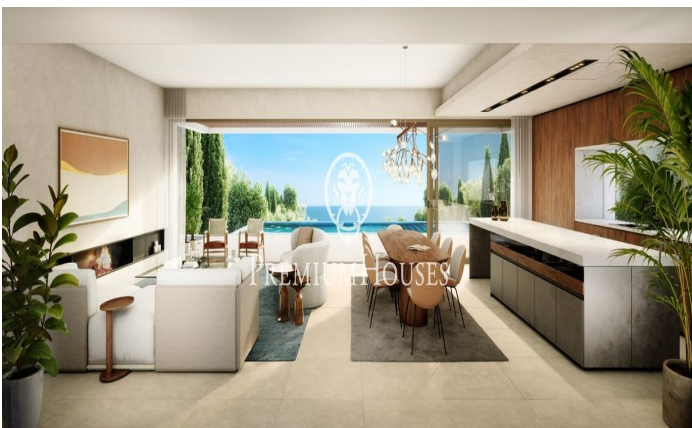

Exclusivas casas de obra nueva con vistas frontales al mar

Ref: PH102983

Sant Andreu de Llavaneres / Maresme/Barcelona Costa Norte

Les presentamos el más exclusivo conjunto residencial privado con vistas al mar en Sant Andreu de Llavaneres. Lujo y discreción lo definen. Descubra el único conjunto residencial de lujo ubicado en recinto cerrado y privado, con impresionantes y únicas vistas al mar. Situadas a solo cinco minutos del encantador pueblo de Sant Andreu de Llavaneres, estas propiedades son el refugio perfecto para quienes buscan tranquilidad y elegancia. Sant Andreu de Llavaneres es una población privilegiada, famosa por su microclima que la convierte en un lugar perfecto para disfrutar del sol durante todo el año. Aquí encontrará campos de golf de primer nivel, el exclusivo puerto náutico El Balis, así como clubes de tenis y pádel que satisfacen a los más exigentes. Además, su variada oferta gastronómica le permitirá deleitarse con una experiencia culinaria única. Y lo mejor de todo, está a sólo 30 minutos de Barcelona, donde podrá disfrutar de toda su rica oferta cultural y gastronómica. ¡No pierda la oportunidad de vivir en un lugar donde el lujo y la naturaleza se encuentran! Con una superficie total de 19.810m2 este conjunto residencial de 6 casas unifamiliares cada una de ellas con jardín privado y espectaculares vistas al mar. Al acceder al recinto nos recibe un ag...

2.225.000 €

524 m²
5 Habitaciones
5 Baños
2,896 m² parcela
AACC
Calefacción
Ascensor
Teléfono
Seguridad
Gimnasio
Parking
Armarios empotrados

Contáctenos para mas información o para concertar una visita

Tel: +34 93 798 88 99