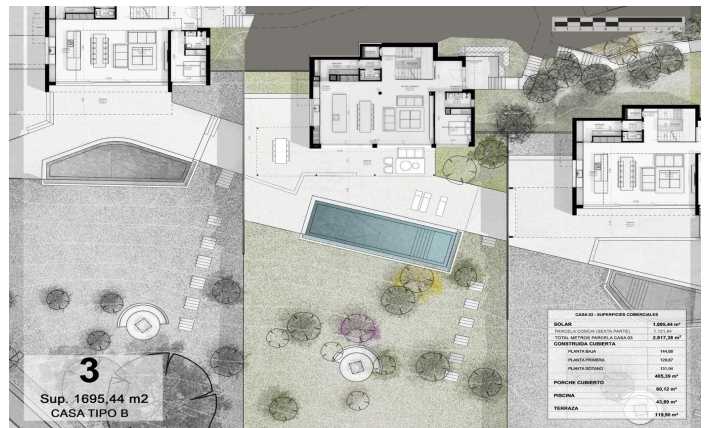

Exclusivas casas de obra nueva con vistas frontales al mar

Ref: PH102983

Sant Andreu de Llavaneres / Maresme/Barcelona Costa Norte

Les presentamos el más exclusivo conjunto residencial privado con vistas al mar en Sant Andreu de Llavaneres. Lujo y discreción lo definen. Descubra el único conjunto residencial de lujo ubicado en recinto cerrado y privado, con impresionantes y únicas vistas al mar. Situadas a solo cinco minutos del encantador pueblo de Sant Andreu de Llavaneres, estas propiedades son el refugio perfecto para quienes buscan tranquilidad y elegancia. Sant Andreu de Llavaneres es una población privilegiada, famosa por su microclima que la convierte en un lugar perfecto para disfrutar del sol durante todo el año. Aquí encontrará campos de golf de primer nivel, el exclusivo puerto náutico El Balis, así como clubes de tenis y pádel que satisfacen a los más exigentes. Además, su variada oferta gastronómica le permitirá deleitarse con una experiencia culinaria única. Y lo mejor de todo, está a sólo 30 minutos de Barcelona, donde podrá disfrutar de toda su rica oferta cultural y gastronómica. ¡No pierda la oportunidad de vivir en un lugar donde el lujo y la naturaleza se encuentran! Con una superficie total de 19.810m2 este conjunto residencial de 6 casas unifamiliares cada una de ellas con jardín privado y espectaculares vistas al mar. Al acceder al recinto nos recibe un ag...

2.225.000 €

524 m²
5 Habitaciones
5 Baños
2,896 m² parcela
AACC
Calefacción
Ascensor
Teléfono
Seguridad
Gimnasio
Parking
Armarios empotrados

Contáctenos para mas información o para concertar una visita

Tel: +34 93 798 88 99