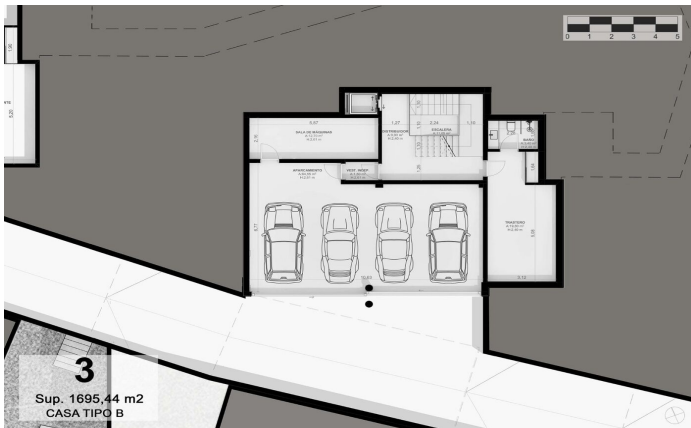

Exclusivas casas de obra nueva con vistas frontales al mar

Ref: PH102983

Sant Andreu de Llavaneres / Maresme/Barcelona Costa Norte

Les presentamos el más exclusivo conjunto residencial privado con vistas al mar en Sant Andreu de Llavaneres. Lujo y discreción lo definen. Descubra el único conjunto residencial de lujo ubicado en recinto cerrado y privado, con impresionantes y únicas vistas al mar. Situadas a solo cinco minutos del encantador pueblo de Sant Andreu de Llavaneres, estas propiedades son el refugio perfecto para quienes buscan tranquilidad y elegancia. Sant Andreu de Llavaneres es una población privilegiada, famosa por su microclima que la convierte en un lugar perfecto para disfrutar del sol durante todo el año. Aquí encontrará campos de golf de primer nivel, el exclusivo puerto náutico El Balis, así como clubes de tenis y pádel que satisfacen a los más exigentes. Además, su variada oferta gastronómica le permitirá deleitarse con una experiencia culinaria única. Y lo mejor de todo, está a sólo 30 minutos de Barcelona, donde podrá disfrutar de toda su rica oferta cultural y gastronómica. ¡No pierda la oportunidad de vivir en un lugar donde el lujo y la naturaleza se encuentran! Con una superficie total de 19.810m2 este conjunto residencial de 6 casas unifamiliares cada una de ellas con jardín privado y espectaculares vistas al mar. Al acceder al recinto nos recibe un ag...

2.225.000 €

524 m²
5 Habitaciones
5 Baños
2,896 m² parcela
AACC
Calefacción
Ascensor
Teléfono
Seguridad
Gimnasio
Parking
Armarios empotrados

Contáctenos para mas información o para concertar una visita

Tel: +34 93 798 88 99