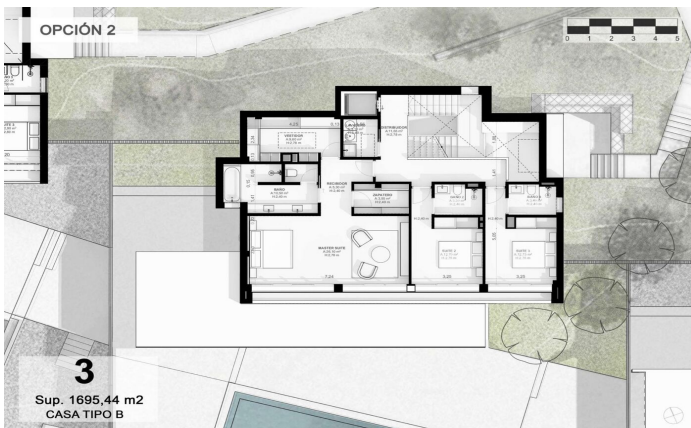

Exclusivas casas de obra nueva con vistas frontales al mar

Ref: PH102983

Sant Andreu de Llavaneres / Maresme/Barcelona Costa Norte

Les presentamos el más exclusivo conjunto residencial privado con vistas al mar en Sant Andreu de Llavaneres. Lujo y discreción lo definen. Descubra el único conjunto residencial de lujo ubicado en recinto cerrado y privado, con impresionantes y únicas vistas al mar. Situadas a solo cinco minutos del encantador pueblo de Sant Andreu de Llavaneres, estas propiedades son el refugio perfecto para quienes buscan tranquilidad y elegancia. Sant Andreu de Llavaneres es una población privilegiada, famosa por su microclima que la convierte en un lugar perfecto para disfrutar del sol durante todo el año. Aquí encontrará campos de golf de primer nivel, el exclusivo puerto náutico El Balis, así como clubes de tenis y pádel que satisfacen a los más exigentes. Además, su variada oferta gastronómica le permitirá deleitarse con una experiencia culinaria única. Y lo mejor de todo, está a sólo 30 minutos de Barcelona, donde podrá disfrutar de toda su rica oferta cultural y gastronómica. ¡No pierda la oportunidad de vivir en un lugar donde el lujo y la naturaleza se encuentran! Con una superficie total de 19.810m2 este conjunto residencial de 6 casas unifamiliares cada una de ellas con jardín privado y espectaculares vistas al mar. Al acceder al recinto nos recibe un ag...

2.225.000 €

524 m²
5 Habitaciones
5 Baños
2,896 m² parcela
AACC
Calefacción
Ascensor
Teléfono
Seguridad
Gimnasio
Parking
Armarios empotrados

Contáctenos para mas información o para concertar una visita

Tel: +34 93 798 88 99