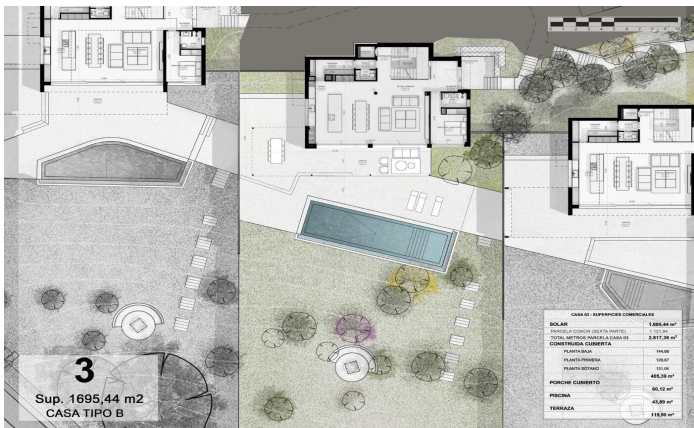

Exclusivas casas de obra nueva con vistas frontales al mar

Ref: PH102983

Sant Andreu de Llavaneres / Maresme/Barcelona Costa Norte

Les presentamos el más exclusivo conjunto residencial privado con vistas al mar en Sant Andreu de Llavaneres. Lujo y discreción lo definen. Descubra el único conjunto residencial de lujo ubicado en recinto cerrado y privado, con impresionantes y únicas vistas al mar. Situadas a solo cinco minutos del encantador pueblo de Sant Andreu de Llavaneres, estas propiedades son el refugio perfecto para quienes buscan tranquilidad y elegancia. Sant Andreu de Llavaneres es una población privilegiada, famosa por su microclima que la convierte en un lugar perfecto para disfrutar del sol durante todo el año. Aquí encontrará campos de golf de primer nivel, el exclusivo puerto náutico El Balis, así como clubes de tenis y pádel que satisfacen a los más exigentes. Además, su variada oferta gastronómica le permitirá deleitarse con una experiencia culinaria única. Y lo mejor de todo, está a sólo 30 minutos de Barcelona, donde podrá disfrutar de toda su rica oferta cultural y gastronómica. ¡No pierda la oportunidad de vivir en un lugar donde el lujo y la naturaleza se encuentran! Con una superficie total de 19.810m2 este conjunto residencial de 6 casas unifamiliares cada una de ellas con jardín privado y espectaculares vistas al mar. Al acceder al recinto nos recibe un ag...

2.225.000 €

524 m²
5 Habitaciones
5 Baños
2,896 m² parcela
AACC
Calefacción
Ascensor
Teléfono
Seguridad
Gimnasio
Parking
Armarios empotrados

Barcelona Coast, the best place to live
Over 2,500 hours of sun per year