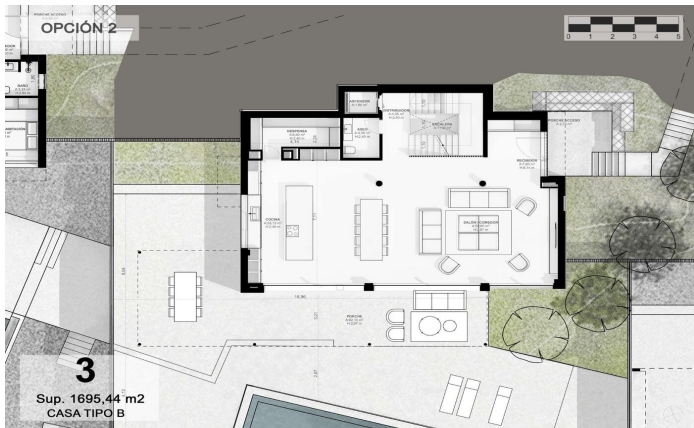

Exclusivas casas de obra nueva con vistas frontales al mar

Ref: PH102983

Sant Andreu de Llavaneres / Maresme/Barcelona Costa Norte

Les presentamos el más exclusivo conjunto residencial privado con vistas al mar en Sant Andreu de Llavaneres. Lujo y discreción lo definen. Descubra el único conjunto residencial de lujo ubicado en recinto cerrado y privado, con impresionantes y únicas vistas al mar. Situadas a solo cinco minutos del encantador pueblo de Sant Andreu de Llavaneres, estas propiedades son el refugio perfecto para quienes buscan tranquilidad y elegancia. Sant Andreu de Llavaneres es una población privilegiada, famosa por su microclima que la convierte en un lugar perfecto para disfrutar del sol durante todo el año. Aquí encontrará campos de golf de primer nivel, el exclusivo puerto náutico El Balis, así como clubes de tenis y pádel que satisfacen a los más exigentes. Además, su variada oferta gastronómica le permitirá deleitarse con una experiencia culinaria única. Y lo mejor de todo, está a sólo 30 minutos de Barcelona, donde podrá disfrutar de toda su rica oferta cultural y gastronómica. ¡No pierda la oportunidad de vivir en un lugar donde el lujo y la naturaleza se encuentran! Con una superficie total de 19.810m2 este conjunto residencial de 6 casas unifamiliares cada una de ellas con jardín privado y espectaculares vistas al mar. Al acceder al recinto nos recibe un ag...

2.225.000 €

524 m²
5 Habitaciones
5 Baños
2,896 m² parcela
AACC
Calefacción
Ascensor
Teléfono
Seguridad
Gimnasio
Parking
Armarios empotrados

Barcelona Coast, the best place to live
Over 2,500 hours of sun per year