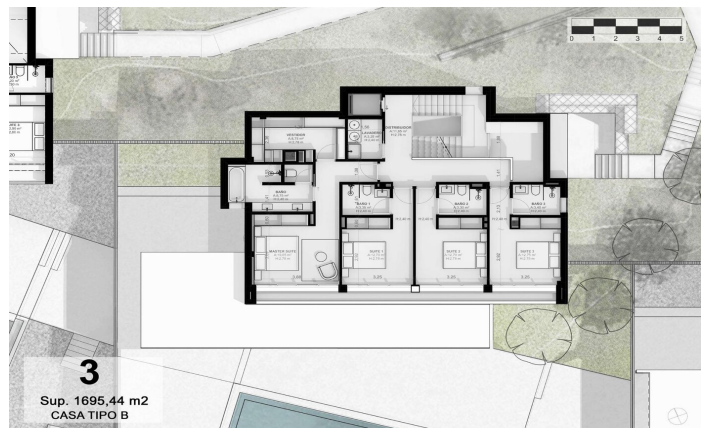

Exclusivas casas de obra nueva con vistas frontales al mar

Ref: PH102983

Sant Andreu de Llavaneres / Maresme/Barcelona Costa Norte

Les presentamos el más exclusivo conjunto residencial privado con vistas al mar en Sant Andreu de Llavaneres. Lujo y discreción lo definen. Descubra el único conjunto residencial de lujo ubicado en recinto cerrado y privado, con impresionantes y únicas vistas al mar. Situadas a solo cinco minutos del encantador pueblo de Sant Andreu de Llavaneres, estas propiedades son el refugio perfecto para quienes buscan tranquilidad y elegancia. Sant Andreu de Llavaneres es una población privilegiada, famosa por su microclima que la convierte en un lugar perfecto para disfrutar del sol durante todo el año. Aquí encontrará campos de golf de primer nivel, el exclusivo puerto náutico El Balis, así como clubes de tenis y pádel que satisfacen a los más exigentes. Además, su variada oferta gastronómica le permitirá deleitarse con una experiencia culinaria única. Y lo mejor de todo, está a sólo 30 minutos de Barcelona, donde podrá disfrutar de toda su rica oferta cultural y gastronómica. ¡No pierda la oportunidad de vivir en un lugar donde el lujo y la naturaleza se encuentran! Con una superficie total de 19.810m2 este conjunto residencial de 6 casas unifamiliares cada una de ellas con jardín privado y espectaculares vistas al mar. Al acceder al recinto nos recibe un ag...

2.225.000 €

524 m²
5 Habitaciones
5 Baños
2,896 m² parcela
AACC
Calefacción
Ascensor
Teléfono
Seguridad
Gimnasio
Parking
Armarios empotrados

Contáctenos para mas información o para concertar una visita

Tel: +34 93 798 88 99