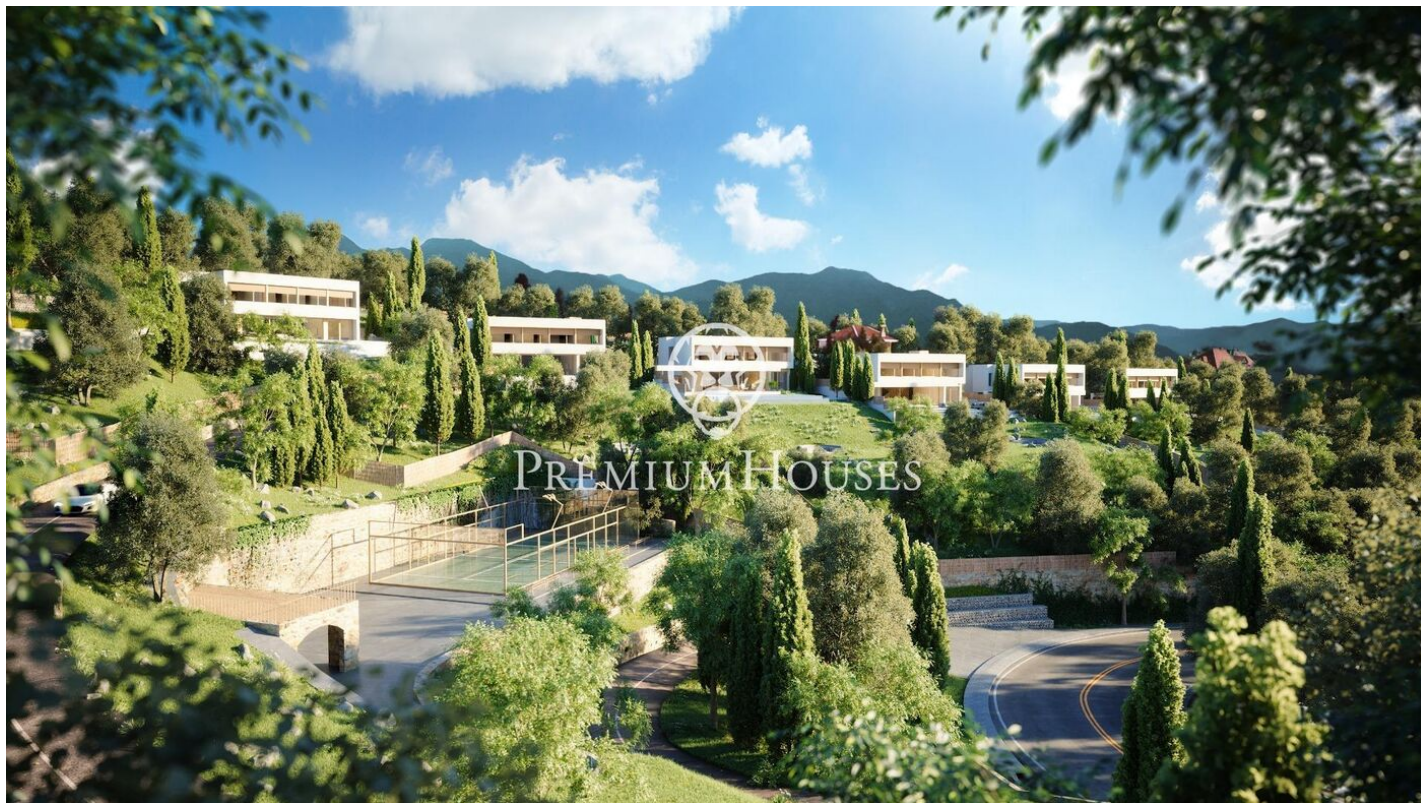

Exclusivas casas de obra nueva con vistas frontales al mar

Ref: PH102983

Sant Andreu de Llavaneres / Maresme/Barcelona Costa Norte

Les presentamos el más exclusivo conjunto residencial privado con vistas al mar en Sant Andreu de Llavaneres. Lujo y discreción lo definen. Descubra el único conjunto residencial de lujo ubicado en recinto cerrado y privado, con impresionantes y únicas vistas al mar. Situadas a solo cinco minutos del encantador pueblo de Sant Andreu de Llavaneres, estas propiedades son el refugio perfecto para quienes buscan tranquilidad y elegancia. Sant Andreu de Llavaneres es una población privilegiada, famosa por su microclima que la convierte en un lugar perfecto para disfrutar del sol durante todo el año. Aquí encontrará campos de golf de primer nivel, el exclusivo puerto náutico El Balis, así como clubes de tenis y pádel que satisfacen a los más exigentes. Además, su variada oferta gastronómica le permitirá deleitarse con una experiencia culinaria única. Y lo mejor de todo, está a sólo 30 minutos de Barcelona, donde podrá disfrutar de toda su rica oferta cultural y gastronómica. ¡No pierda la oportunidad de vivir en un lugar donde el lujo y la naturaleza se encuentran! Con una superficie total de 19.810m2 este conjunto residencial de 6 casas unifamiliares cada una de ellas con jardín privado y espectaculares vistas al mar. Al acceder al recinto nos recibe un ag...