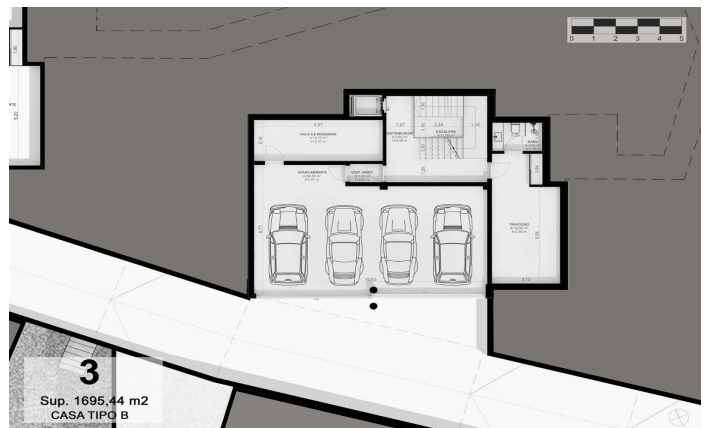

Exclusivas casas de obra nueva con vistas frontales al mar

Ref: PH102983

Sant Andreu de Llavaneres / Maresme/Barcelona Costa Norte

Les presentamos el más exclusivo conjunto residencial privado con vistas al mar en Sant Andreu de Llavaneres. Lujo y discreción lo definen. Descubra el único conjunto residencial de lujo ubicado en recinto cerrado y privado, con impresionantes y únicas vistas al mar. Situadas a solo cinco minutos del encantador pueblo de Sant Andreu de Llavaneres, estas propiedades son el refugio perfecto para quienes buscan tranquilidad y elegancia. Sant Andreu de Llavaneres es una población privilegiada, famosa por su microclima que la convierte en un lugar perfecto para disfrutar del sol durante todo el año. Aquí encontrará campos de golf de primer nivel, el exclusivo puerto náutico El Balis, así como clubes de tenis y pádel que satisfacen a los más exigentes. Además, su variada oferta gastronómica le permitirá deleitarse con una experiencia culinaria única. Y lo mejor de todo, está a sólo 30 minutos de Barcelona, donde podrá disfrutar de toda su rica oferta cultural y gastronómica. ¡No pierda la oportunidad de vivir en un lugar donde el lujo y la naturaleza se encuentran! Con una superficie total de 19.810m2 este conjunto residencial de 6 casas unifamiliares cada una de ellas con jardín privado y espectaculares vistas al mar. Al acceder al recinto nos recibe un ag...

2.225.000 €

524 m²
5 Habitaciones
5 Baños
2,896 m² parcela
AACC
Calefacción
Ascensor
Teléfono
Seguridad
Gimnasio
Parking
Armarios empotrados

Barcelona Coast, the best place to live
Over 2,500 hours of sun per year