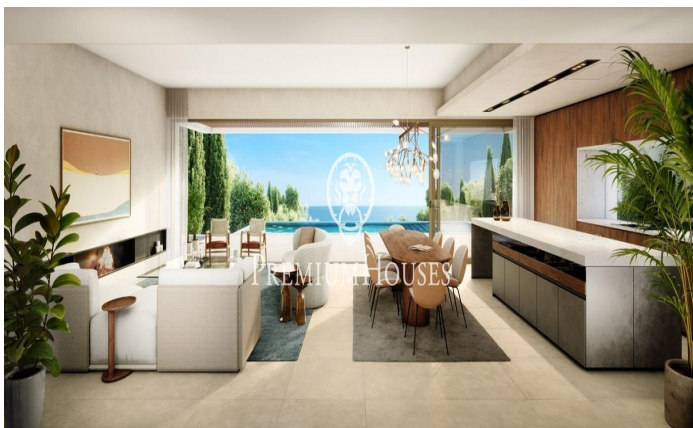

Exclusivas casas de obra nueva con vistas frontales al mar

Ref: PH102983

Sant Andreu de Llavaneres / Maresme/Barcelona Costa Norte

Les presentamos el más exclusivo conjunto residencial privado con vistas al mar en Sant Andreu de Llavaneres. Lujo y discreción lo definen. Descubra el único conjunto residencial de lujo ubicado en recinto cerrado y privado, con impresionantes y únicas vistas al mar. Situadas a solo cinco minutos del encantador pueblo de Sant Andreu de Llavaneres, estas propiedades son el refugio perfecto para quienes buscan tranquilidad y elegancia. Sant Andreu de Llavaneres es una población privilegiada, famosa por su microclima que la convierte en un lugar perfecto para disfrutar del sol durante todo el año. Aquí encontrará campos de golf de primer nivel, el exclusivo puerto náutico El Balis, así como clubes de tenis y pádel que satisfacen a los más exigentes. Además, su variada oferta gastronómica le permitirá deleitarse con una experiencia culinaria única. Y lo mejor de todo, está a sólo 30 minutos de Barcelona, donde podrá disfrutar de toda su rica oferta cultural y gastronómica. ¡No pierda la oportunidad de vivir en un lugar donde el lujo y la naturaleza se encuentran! Con una superficie total de 19.810m2 este conjunto residencial de 6 casas unifamiliares cada una de ellas con jardín privado y espectaculares vistas al mar. Al acceder al recinto nos recibe un ag...

2.225.000 €

524 m²
5 Habitaciones
5 Baños
2,896 m² parcela
AACC
Calefacción
Ascensor
Teléfono
Seguridad
Gimnasio
Parking
Armarios empotrados

Barcelona Coast, the best place to live
Over 2,500 hours of sun per year