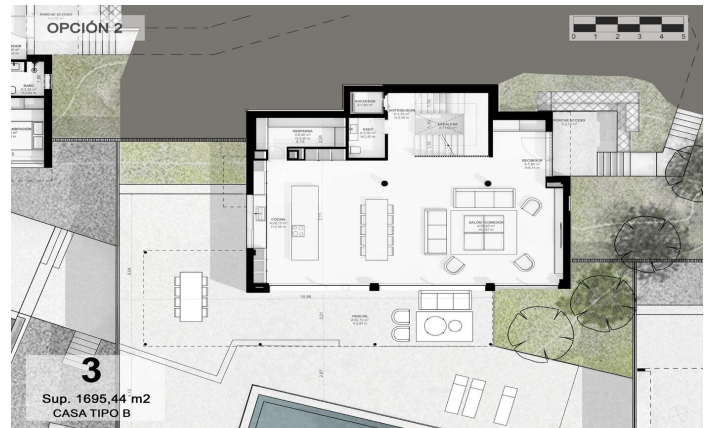

Exclusivas casas de obra nueva con vistas frontales al mar

Ref: PH102983

Sant Andreu de Llavaneres / Maresme/Barcelona Costa Norte

Les presentamos el más exclusivo conjunto residencial privado con vistas al mar en Sant Andreu de Llavaneres. Lujo y discreción lo definen. Descubra el único conjunto residencial de lujo ubicado en recinto cerrado y privado, con impresionantes y únicas vistas al mar. Situadas a solo cinco minutos del encantador pueblo de Sant Andreu de Llavaneres, estas propiedades son el refugio perfecto para quienes buscan tranquilidad y elegancia. Sant Andreu de Llavaneres es una población privilegiada, famosa por su microclima que la convierte en un lugar perfecto para disfrutar del sol durante todo el año. Aquí encontrará campos de golf de primer nivel, el exclusivo puerto náutico El Balis, así como clubes de tenis y pádel que satisfacen a los más exigentes. Además, su variada oferta gastronómica le permitirá deleitarse con una experiencia culinaria única. Y lo mejor de todo, está a sólo 30 minutos de Barcelona, donde podrá disfrutar de toda su rica oferta cultural y gastronómica. ¡No pierda la oportunidad de vivir en un lugar donde el lujo y la naturaleza se encuentran! Con una superficie total de 19.810m2 este conjunto residencial de 6 casas unifamiliares cada una de ellas con jardín privado y espectaculares vistas al mar. Al acceder al recinto nos recibe un ag...

2.225.000 €

524 m²
5 Habitaciones
5 Baños
2,896 m² parcela
AACC
Calefacción
Ascensor
Teléfono
Seguridad
Gimnasio
Parking
Armarios empotrados

Contáctenos para mas información o para concertar una visita

Tel: +34 93 798 88 99