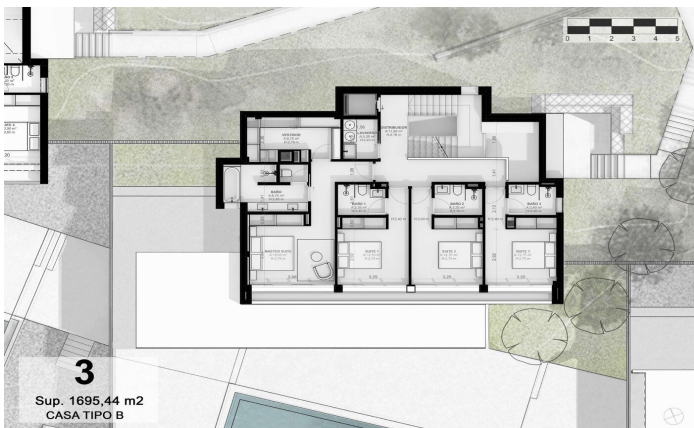

Exclusivas casas de obra nueva con vistas frontales al mar

Ref: PH102983

Sant Andreu de Llavaneres / Maresme/Barcelona Costa Norte

Les presentamos el más exclusivo conjunto residencial privado con vistas al mar en Sant Andreu de Llavaneres. Lujo y discreción lo definen. Descubra el único conjunto residencial de lujo ubicado en recinto cerrado y privado, con impresionantes y únicas vistas al mar. Situadas a solo cinco minutos del encantador pueblo de Sant Andreu de Llavaneres, estas propiedades son el refugio perfecto para quienes buscan tranquilidad y elegancia. Sant Andreu de Llavaneres es una población privilegiada, famosa por su microclima que la convierte en un lugar perfecto para disfrutar del sol durante todo el año. Aquí encontrará campos de golf de primer nivel, el exclusivo puerto náutico El Balis, así como clubes de tenis y pádel que satisfacen a los más exigentes. Además, su variada oferta gastronómica le permitirá deleitarse con una experiencia culinaria única. Y lo mejor de todo, está a sólo 30 minutos de Barcelona, donde podrá disfrutar de toda su rica oferta cultural y gastronómica. ¡No pierda la oportunidad de vivir en un lugar donde el lujo y la naturaleza se encuentran! Con una superficie total de 19.810m2 este conjunto residencial de 6 casas unifamiliares cada una de ellas con jardín privado y espectaculares vistas al mar. Al acceder al recinto nos recibe un ag...

2.225.000 €

524 m²
5 Habitaciones
5 Baños
2,896 m² parcela
AACC
Calefacción
Ascensor
Teléfono
Seguridad
Gimnasio
Parking
Armarios empotrados

Barcelona Coast, the best place to live
Over 2,500 hours of sun per year