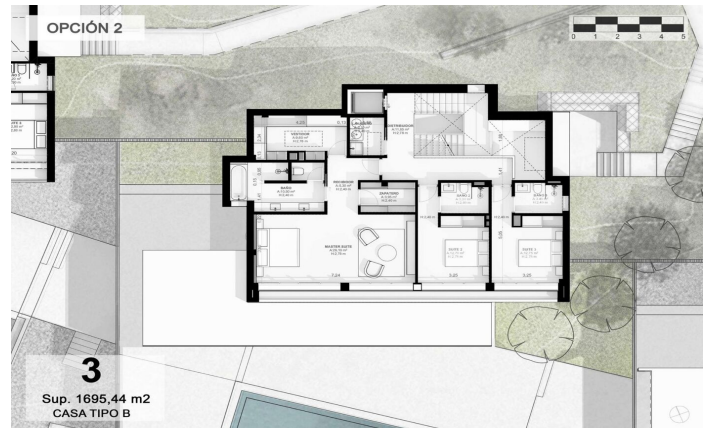

Exclusivas casas de obra nueva con vistas frontales al mar

Ref: PH102983

Sant Andreu de Llavaneres / Maresme/Barcelona Costa Norte

Les presentamos el más exclusivo conjunto residencial privado con vistas al mar en Sant Andreu de Llavaneres. Lujo y discreción lo definen. Descubra el único conjunto residencial de lujo ubicado en recinto cerrado y privado, con impresionantes y únicas vistas al mar. Situadas a solo cinco minutos del encantador pueblo de Sant Andreu de Llavaneres, estas propiedades son el refugio perfecto para quienes buscan tranquilidad y elegancia. Sant Andreu de Llavaneres es una población privilegiada, famosa por su microclima que la convierte en un lugar perfecto para disfrutar del sol durante todo el año. Aquí encontrará campos de golf de primer nivel, el exclusivo puerto náutico El Balis, así como clubes de tenis y pádel que satisfacen a los más exigentes. Además, su variada oferta gastronómica le permitirá deleitarse con una experiencia culinaria única. Y lo mejor de todo, está a sólo 30 minutos de Barcelona, donde podrá disfrutar de toda su rica oferta cultural y gastronómica. ¡No pierda la oportunidad de vivir en un lugar donde el lujo y la naturaleza se encuentran! Con una superficie total de 19.810m2 este conjunto residencial de 6 casas unifamiliares cada una de ellas con jardín privado y espectaculares vistas al mar. Al acceder al recinto nos recibe un ag...

2.225.000 €

524 m²
5 Habitaciones
5 Baños
2,896 m² parcela
AACC
Calefacción
Ascensor
Teléfono
Seguridad
Gimnasio
Parking
Armarios empotrados

Barcelona Coast, the best place to live
Over 2,500 hours of sun per year