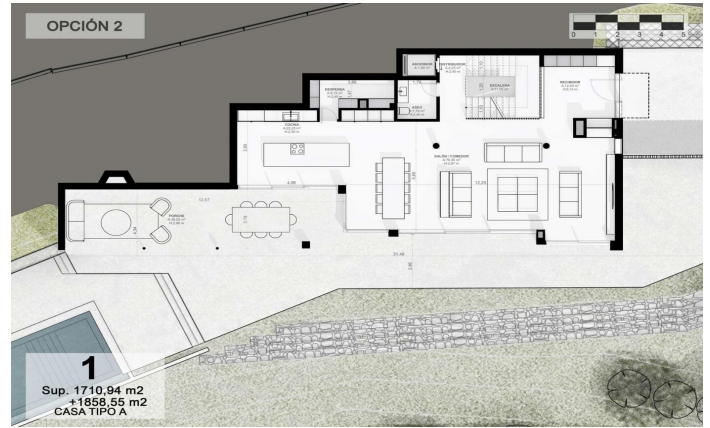

Exclusivas casas de obra nueva con vistas frontales al mar

Ref: PH102980

Sant Andreu de Llaveneres / Maresme/Barcelona Costa Norte

Les presentamos el más exclusivo conjunto residencial privado con vistas al mar en Sant Andreu de Llaveneres. Lujo y discreción lo definen. Descubra el único conjunto residencial de lujo ubicado en recinto cerrado y privado, con impresionantes y únicas vistas al mar. Situadas a solo cinco minutos del encantador pueblo de Sant Andreu de Llaveneres, estas propiedades son el refugio perfecto para quienes buscan tranquilidad y elegancia. Sant Andreu de Llaveneres es una población privilegiada, famosa por su microclima que la convierte en un lugar perfecto para disfrutar del sol durante todo el año. Aquí encontrará campos de golf de primer nivel, el exclusivo puerto náutico El Balis, así como clubes de tenis y pádel que satisfacen a los más exigentes. Además, su variada oferta gastronómica le permitirá deleitarse con una experiencia culinaria única. Y lo mejor de todo, está a sólo 30 minutos de Barcelona, donde podrá disfrutar de toda su rica oferta cultural y gastronómica. ¡No pierda la oportunidad de vivir en un lugar donde el lujo y la naturaleza se encuentran! Con una superficie total de 19.810m2 este conjunto residencial de 6 casas unifamiliares cada una de ellas con jardín privado y espectaculares vistas al mar. Al acceder al recinto nos recibe un ag...

2.500.000 €

589 m²
5 Habitaciones
5 Baños
4,175 m² parcela
AACC
Calefacción
Vistas al mar
Ascensor
Teléfono
Seguridad
Gimnasio
Parking
Armarios empotrados

Contáctenos para mas información o para concertar una visita