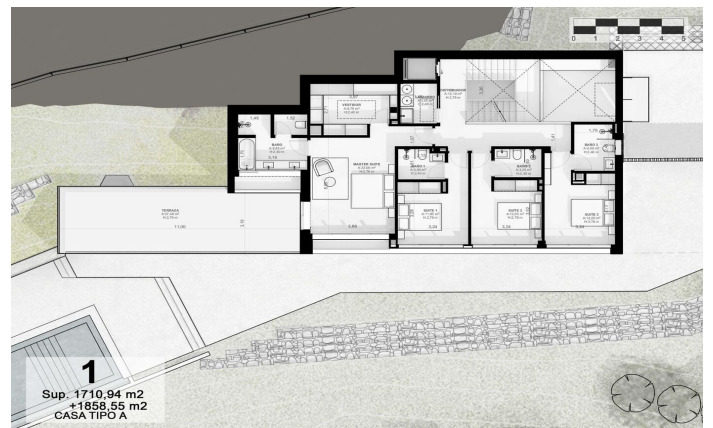

Exclusivas casas de obra nueva con vistas frontales al mar

Ref: PH102980

Sant Andreu de Llaveneres / Maresme/Barcelona Costa Norte

Les presentamos el más exclusivo conjunto residencial privado con vistas al mar en Sant Andreu de Llaveneres. Lujo y discreción lo definen. Descubra el único conjunto residencial de lujo ubicado en recinto cerrado y privado, con impresionantes y únicas vistas al mar. Situadas a solo cinco minutos del encantador pueblo de Sant Andreu de Llaveneres, estas propiedades son el refugio perfecto para quienes buscan tranquilidad y elegancia. Sant Andreu de Llaveneres es una población privilegiada, famosa por su microclima que la convierte en un lugar perfecto para disfrutar del sol durante todo el año. Aquí encontrará campos de golf de primer nivel, el exclusivo puerto náutico El Balis, así como clubes de tenis y pádel que satisfacen a los más exigentes. Además, su variada oferta gastronómica le permitirá deleitarse con una experiencia culinaria única. Y lo mejor de todo, está a sólo 30 minutos de Barcelona, donde podrá disfrutar de toda su rica oferta cultural y gastronómica. ¡No pierda la oportunidad de vivir en un lugar donde el lujo y la naturaleza se encuentran! Con una superficie total de 19.810m2 este conjunto residencial de 6 casas unifamiliares cada una de ellas con jardín privado y espectaculares vistas al mar. Al acceder al recinto nos recibe un ag...

2.500.000 €

589 m²
5 Habitaciones
5 Baños
4,175 m² parcela
AACC
Calefacción
Vistas al mar
Ascensor
Teléfono
Seguridad
Gimnasio
Parking
Armarios empotrados

Contáctenos para mas información o para concertar una visita