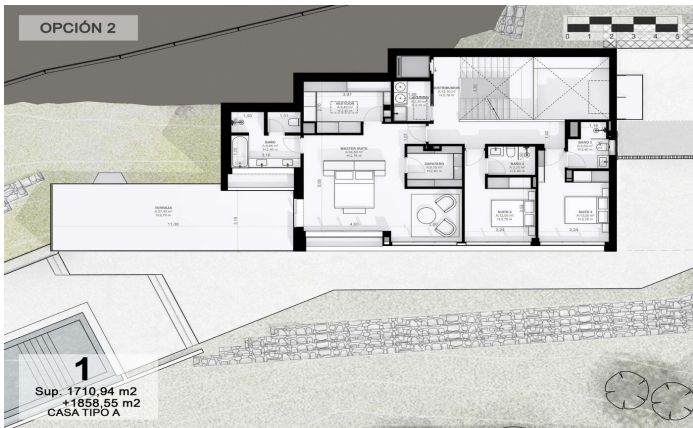

Exclusivas casas de obra nueva con vistas frontales al mar

Ref: PH102980

Sant Andreu de Llaveneres / Maresme/Barcelona Costa Norte

Les presentamos el más exclusivo conjunto residencial privado con vistas al mar en Sant Andreu de Llaveneres. Lujo y discreción lo definen. Descubra el único conjunto residencial de lujo ubicado en recinto cerrado y privado, con impresionantes y únicas vistas al mar. Situadas a solo cinco minutos del encantador pueblo de Sant Andreu de Llaveneres, estas propiedades son el refugio perfecto para quienes buscan tranquilidad y elegancia. Sant Andreu de Llaveneres es una población privilegiada, famosa por su microclima que la convierte en un lugar perfecto para disfrutar del sol durante todo el año. Aquí encontrará campos de golf de primer nivel, el exclusivo puerto náutico El Balis, así como clubes de tenis y pádel que satisfacen a los más exigentes. Además, su variada oferta gastronómica le permitirá deleitarse con una experiencia culinaria única. Y lo mejor de todo, está a sólo 30 minutos de Barcelona, donde podrá disfrutar de toda su rica oferta cultural y gastronómica. ¡No pierda la oportunidad de vivir en un lugar donde el lujo y la naturaleza se encuentran! Con una superficie total de 19.810m2 este conjunto residencial de 6 casas unifamiliares cada una de ellas con jardín privado y espectaculares vistas al mar. Al acceder al recinto nos recibe un ag...

2.500.000 €

589 m²
5 Habitaciones
5 Baños
4,175 m² parcela
AACC
Calefacción
Vistas al mar
Ascensor
Teléfono
Seguridad
Gimnasio
Parking
Armarios empotrados

Contáctenos para mas información o para concertar una visita