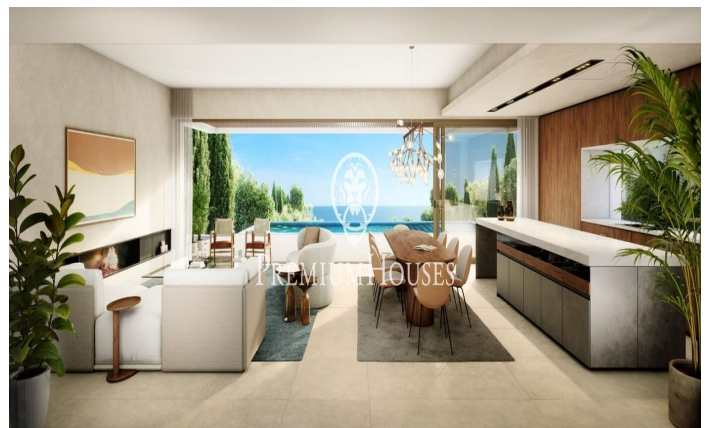

Exclusivas casas de obra nueva con vistas frontales al mar

Ref: PH102980

Sant Andreu de Llaveneres / Maresme/Barcelona Costa Norte

Les presentamos el más exclusivo conjunto residencial privado con vistas al mar en Sant Andreu de Llaveneres. Lujo y discreción lo definen. Descubra el único conjunto residencial de lujo ubicado en recinto cerrado y privado, con impresionantes y únicas vistas al mar. Situadas a solo cinco minutos del encantador pueblo de Sant Andreu de Llaveneres, estas propiedades son el refugio perfecto para quienes buscan tranquilidad y elegancia. Sant Andreu de Llaveneres es una población privilegiada, famosa por su microclima que la convierte en un lugar perfecto para disfrutar del sol durante todo el año. Aquí encontrará campos de golf de primer nivel, el exclusivo puerto náutico El Balis, así como clubes de tenis y pádel que satisfacen a los más exigentes. Además, su variada oferta gastronómica le permitirá deleitarse con una experiencia culinaria única. Y lo mejor de todo, está a sólo 30 minutos de Barcelona, donde podrá disfrutar de toda su rica oferta cultural y gastronómica. ¡No pierda la oportunidad de vivir en un lugar donde el lujo y la naturaleza se encuentran! Con una superficie total de 19.810m2 este conjunto residencial de 6 casas unifamiliares cada una de ellas con jardín privado y espectaculares vistas al mar. Al acceder al recinto nos recibe un ag...

2.500.000 €

589 m²
5 Habitaciones
5 Baños
4,175 m² parcela
AACC
Calefacción
Vistas al mar
Ascensor
Teléfono
Seguridad
Gimnasio
Parking
Armarios empotrados

Contáctenos para mas información o para concertar una visita