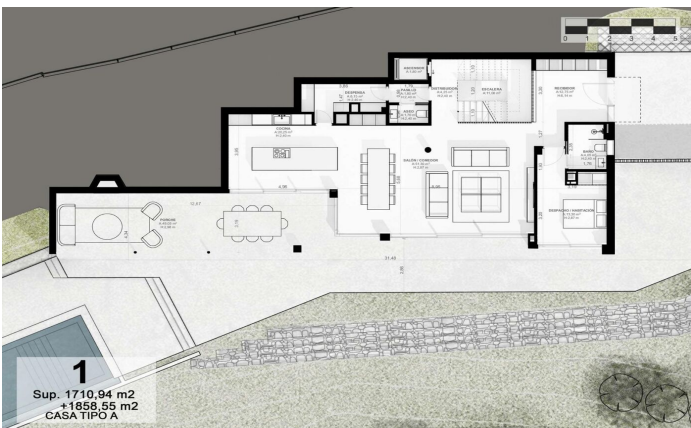

Exclusivas casas de obra nueva con vistas frontales al mar

Ref: PH102980

Sant Andreu de Llavaneres / Maresme/Barcelona Costa Norte

Les presentamos el más exclusivo conjunto residencial privado con vistas al mar en Sant Andreu de Llavaneres. Lujo y discreción lo definen. Descubra el único conjunto residencial de lujo ubicado en recinto cerrado y privado, con impresionantes y únicas vistas al mar. Situadas a solo cinco minutos del encantador pueblo de Sant Andreu de Llavaneres, estas propiedades son el refugio perfecto para quienes buscan tranquilidad y elegancia. Sant Andreu de Llavaneres es una población privilegiada, famosa por su microclima que la convierte en un lugar perfecto para disfrutar del sol durante todo el año. Aquí encontrará campos de golf de primer nivel, el exclusivo puerto náutico El Balis, así como clubes de tenis y pádel que satisfacen a los más exigentes. Además, su variada oferta gastronómica le permitirá deleitarse con una experiencia culinaria única. Y lo mejor de todo, está a sólo 30 minutos de Barcelona, donde podrá disfrutar de toda su rica oferta cultural y gastronómica. ¡No pierda la oportunidad de vivir en un lugar donde el lujo y la naturaleza se encuentran! Con una superficie total de 19.810m2 este conjunto residencial de 6 casas unifamiliares cada una de ellas con jardín privado y espectaculares vistas al mar. Al acceder al recinto nos recibe un ag...

2.500.000 €

589 m²
5 Habitaciones
5 Baños
4,175 m² parcela
AACC
Calefacción
Vistas al mar
Ascensor
Teléfono
Seguridad
Gimnasio
Parking
Armarios empotrados

Contáctenos para mas información o para concertar una visita