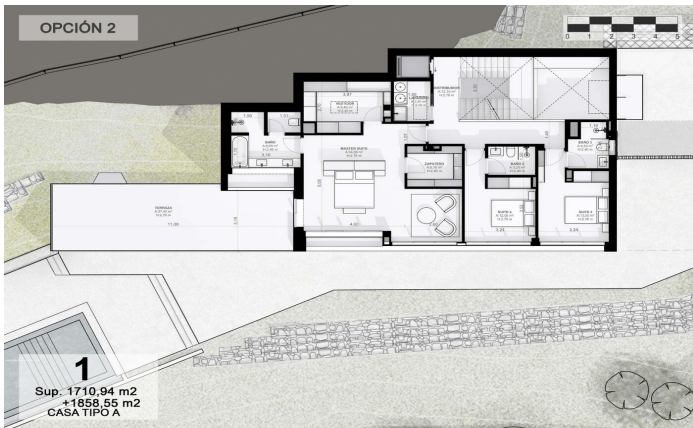

Exclusivas casas de obra nueva con vistas frontales al mar

Ref: PH102980

Sant Andreu de Llavaneres / Maresme/Barcelona Costa Norte

Les presentamos el más exclusivo conjunto residencial privado con vistas al mar en Sant Andreu de Llavaneres. Lujo y discreción lo definen. Descubra el único conjunto residencial de lujo ubicado en recinto cerrado y privado, con impresionantes y únicas vistas al mar. Situadas a solo cinco minutos del encantador pueblo de Sant Andreu de Llavaneres, estas propiedades son el refugio perfecto para quienes buscan tranquilidad y elegancia. Sant Andreu de Llavaneres es una población privilegiada, famosa por su microclima que la convierte en un lugar perfecto para disfrutar del sol durante todo el año. Aquí encontrará campos de golf de primer nivel, el exclusivo puerto náutico El Balis, así como clubes de tenis y pádel que satisfacen a los más exigentes. Además, su variada oferta gastronómica le permitirá deleitarse con una experiencia culinaria única. Y lo mejor de todo, está a sólo 30 minutos de Barcelona, donde podrá disfrutar de toda su rica oferta cultural y gastronómica. ¡No pierda la oportunidad de vivir en un lugar donde el lujo y la naturaleza se encuentran! Con una superficie total de 19.810m2 este conjunto residencial de 6 casas unifamiliares cada una de ellas con jardín privado y espectaculares vistas al mar. Al acceder al recinto nos recibe un ag...

2.500.000 €

589 m²
5 Habitaciones
5 Baños
4,175 m² parcela
AACC
Calefacción
Vistas al mar
Ascensor
Teléfono
Seguridad
Gimnasio
Parking
Armarios empotrados

Contáctenos para mas información o para concertar una visita