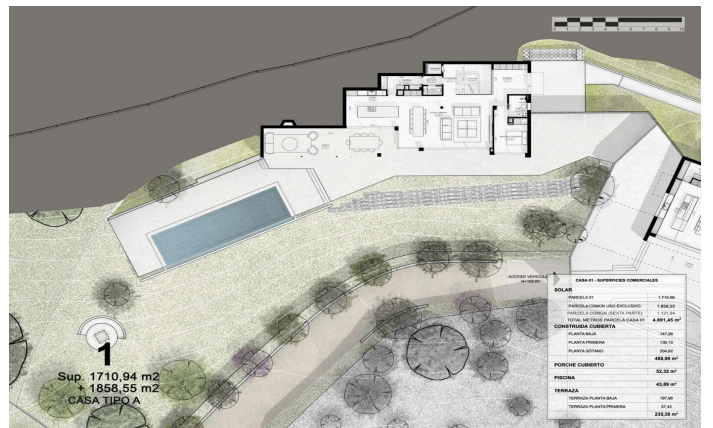

Exclusivas casas de obra nueva con vistas frontales al mar

Ref: PH102980

Sant Andreu de Llavaneres / Maresme/Barcelona Costa Norte

Les presentamos el más exclusivo conjunto residencial privado con vistas al mar en Sant Andreu de Llavaneres. Lujo y discreción lo definen. Descubra el único conjunto residencial de lujo ubicado en recinto cerrado y privado, con impresionantes y únicas vistas al mar. Situadas a solo cinco minutos del encantador pueblo de Sant Andreu de Llavaneres, estas propiedades son el refugio perfecto para quienes buscan tranquilidad y elegancia. Sant Andreu de Llavaneres es una población privilegiada, famosa por su microclima que la convierte en un lugar perfecto para disfrutar del sol durante todo el año. Aquí encontrará campos de golf de primer nivel, el exclusivo puerto náutico El Balis, así como clubes de tenis y pádel que satisfacen a los más exigentes. Además, su variada oferta gastronómica le permitirá deleitarse con una experiencia culinaria única. Y lo mejor de todo, está a sólo 30 minutos de Barcelona, donde podrá disfrutar de toda su rica oferta cultural y gastronómica. ¡No pierda la oportunidad de vivir en un lugar donde el lujo y la naturaleza se encuentran! Con una superficie total de 19.810m2 este conjunto residencial de 6 casas unifamiliares cada una de ellas con jardín privado y espectaculares vistas al mar. Al acceder al recinto nos recibe un ag...

2.500.000 €

589 m²
5 Habitaciones
5 Baños
4,175 m² parcela
AACC
Calefacción
Vistas al mar
Ascensor
Teléfono
Seguridad
Gimnasio
Parking
Armarios empotrados

Contáctenos para mas información o para concertar una visita