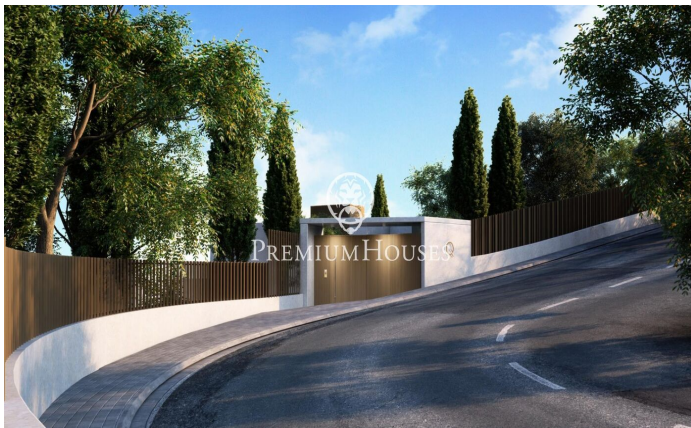

Exclusivas casas de obra nueva con vistas frontales al mar

Ref: PH102980

Sant Andreu de Llaveneres / Maresme/Barcelona Costa Norte

Les presentamos el más exclusivo conjunto residencial privado con vistas al mar en Sant Andreu de Llaveneres. Lujo y discreción lo definen. Descubra el único conjunto residencial de lujo ubicado en recinto cerrado y privado, con impresionantes y únicas vistas al mar. Situadas a solo cinco minutos del encantador pueblo de Sant Andreu de Llaveneres, estas propiedades son el refugio perfecto para quienes buscan tranquilidad y elegancia. Sant Andreu de Llaveneres es una población privilegiada, famosa por su microclima que la convierte en un lugar perfecto para disfrutar del sol durante todo el año. Aquí encontrará campos de golf de primer nivel, el exclusivo puerto náutico El Balis, así como clubes de tenis y pádel que satisfacen a los más exigentes. Además, su variada oferta gastronómica le permitirá deleitarse con una experiencia culinaria única. Y lo mejor de todo, está a sólo 30 minutos de Barcelona, donde podrá disfrutar de toda su rica oferta cultural y gastronómica. ¡No pierda la oportunidad de vivir en un lugar donde el lujo y la naturaleza se encuentran! Con una superficie total de 19.810m2 este conjunto residencial de 6 casas unifamiliares cada una de ellas con jardín privado y espectaculares vistas al mar. Al acceder al recinto nos recibe un ag...

2.500.000 €

589 m²
5 Habitaciones
5 Baños
4,175 m² parcela
AACC
Calefacción
Vistas al mar
Ascensor
Teléfono
Seguridad
Gimnasio
Parking
Armarios empotrados

Contáctenos para mas información o para concertar una visita