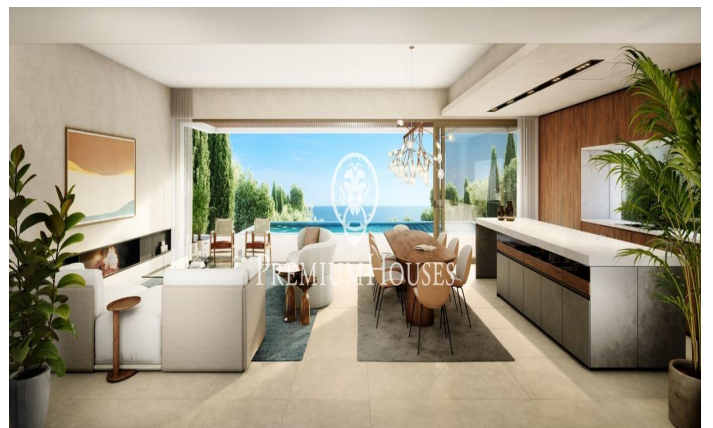

Exclusivas casas de obra nueva con vistas frontales al mar

Ref: PH102980

Sant Andreu de Llavaneres / Maresme/Barcelona Costa Norte

Les presentamos el más exclusivo conjunto residencial privado con vistas al mar en Sant Andreu de Llavaneres. Lujo y discreción lo definen. Descubra el único conjunto residencial de lujo ubicado en recinto cerrado y privado, con impresionantes y únicas vistas al mar. Situadas a solo cinco minutos del encantador pueblo de Sant Andreu de Llavaneres, estas propiedades son el refugio perfecto para quienes buscan tranquilidad y elegancia. Sant Andreu de Llavaneres es una población privilegiada, famosa por su microclima que la convierte en un lugar perfecto para disfrutar del sol durante todo el año. Aquí encontrará campos de golf de primer nivel, el exclusivo puerto náutico El Balis, así como clubes de tenis y pádel que satisfacen a los más exigentes. Además, su variada oferta gastronómica le permitirá deleitarse con una experiencia culinaria única. Y lo mejor de todo, está a sólo 30 minutos de Barcelona, donde podrá disfrutar de toda su rica oferta cultural y gastronómica. ¡No pierda la oportunidad de vivir en un lugar donde el lujo y la naturaleza se encuentran! Con una superficie total de 19.810m2 este conjunto residencial de 6 casas unifamiliares cada una de ellas con jardín privado y espectaculares vistas al mar. Al acceder al recinto nos recibe un ag...

2.500.000 €

589 m²
5 Habitaciones
5 Baños
4,175 m² parcela
AACC
Calefacción
Vistas al mar
Ascensor
Teléfono
Seguridad
Gimnasio
Parking
Armarios empotrados

Contáctenos para mas información o para concertar una visita