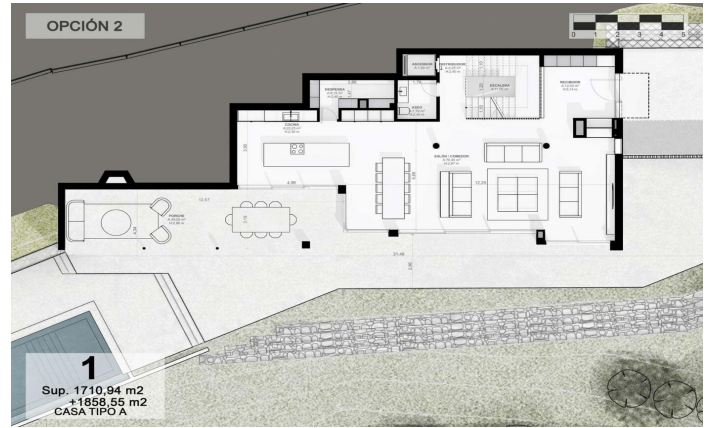

Exclusivas casas de obra nueva con vistas frontales al mar

Ref: PH102980

Sant Andreu de Llavaneres / Maresme/Barcelona Costa Norte

Les presentamos el más exclusivo conjunto residencial privado con vistas al mar en Sant Andreu de Llavaneres. Lujo y discreción lo definen. Descubra el único conjunto residencial de lujo ubicado en recinto cerrado y privado, con impresionantes y únicas vistas al mar. Situadas a solo cinco minutos del encantador pueblo de Sant Andreu de Llavaneres, estas propiedades son el refugio perfecto para quienes buscan tranquilidad y elegancia. Sant Andreu de Llavaneres es una población privilegiada, famosa por su microclima que la convierte en un lugar perfecto para disfrutar del sol durante todo el año. Aquí encontrará campos de golf de primer nivel, el exclusivo puerto náutico El Balis, así como clubes de tenis y pádel que satisfacen a los más exigentes. Además, su variada oferta gastronómica le permitirá deleitarse con una experiencia culinaria única. Y lo mejor de todo, está a sólo 30 minutos de Barcelona, donde podrá disfrutar de toda su rica oferta cultural y gastronómica. ¡No pierda la oportunidad de vivir en un lugar donde el lujo y la naturaleza se encuentran! Con una superficie total de 19.810m2 este conjunto residencial de 6 casas unifamiliares cada una de ellas con jardín privado y espectaculares vistas al mar. Al acceder al recinto nos recibe un ag...

2.500.000 €

589 m²
5 Habitaciones
5 Baños
4,175 m² parcela
AACC
Calefacción
Vistas al mar
Ascensor
Teléfono
Seguridad
Gimnasio
Parking
Armarios empotrados

Contáctenos para mas información o para concertar una visita