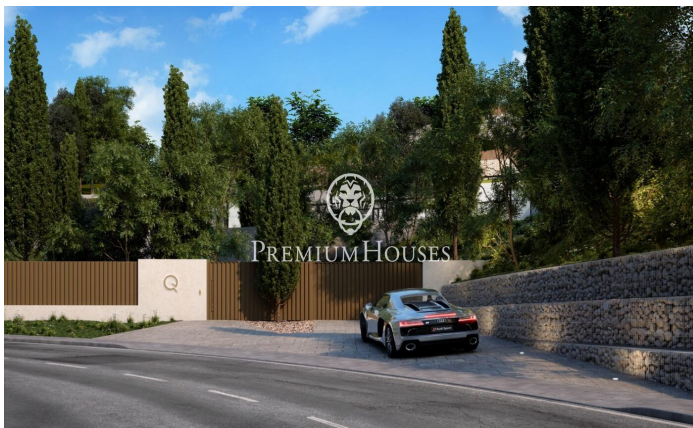

Exclusivas casas de obra nueva con vistas frontales al mar

Ref: PH102980

Sant Andreu de Llaveneres / Maresme/Barcelona Costa Norte

Les presentamos el más exclusivo conjunto residencial privado con vistas al mar en Sant Andreu de Llaveneres. Lujo y discreción lo definen. Descubra el único conjunto residencial de lujo ubicado en recinto cerrado y privado, con impresionantes y únicas vistas al mar. Situadas a solo cinco minutos del encantador pueblo de Sant Andreu de Llaveneres, estas propiedades son el refugio perfecto para quienes buscan tranquilidad y elegancia. Sant Andreu de Llaveneres es una población privilegiada, famosa por su microclima que la convierte en un lugar perfecto para disfrutar del sol durante todo el año. Aquí encontrará campos de golf de primer nivel, el exclusivo puerto náutico El Balis, así como clubes de tenis y pádel que satisfacen a los más exigentes. Además, su variada oferta gastronómica le permitirá deleitarse con una experiencia culinaria única. Y lo mejor de todo, está a sólo 30 minutos de Barcelona, donde podrá disfrutar de toda su rica oferta cultural y gastronómica. ¡No pierda la oportunidad de vivir en un lugar donde el lujo y la naturaleza se encuentran! Con una superficie total de 19.810m2 este conjunto residencial de 6 casas unifamiliares cada una de ellas con jardín privado y espectaculares vistas al mar. Al acceder al recinto nos recibe un ag...

2.500.000 €

589 m²
5 Habitaciones
5 Baños
4,175 m² parcela
AACC
Calefacción
Vistas al mar
Ascensor
Teléfono
Seguridad
Gimnasio
Parking
Armarios empotrados

Contáctenos para mas información o para concertar una visita