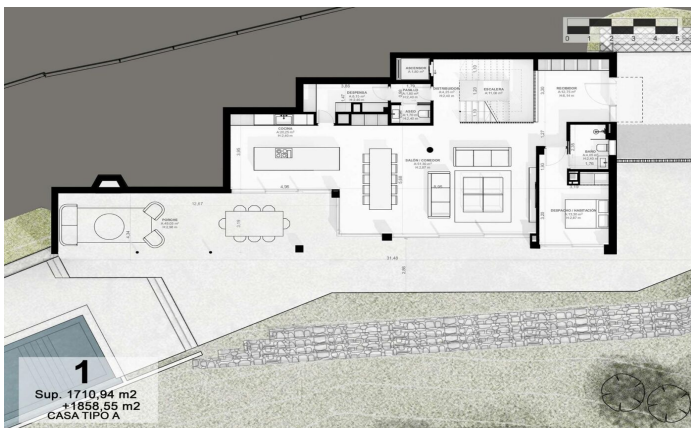

Exclusivas casas de obra nueva con vistas frontales al mar

Ref: PH102980

Sant Andreu de Llaveneres / Maresme/Barcelona Costa Norte

Les presentamos el más exclusivo conjunto residencial privado con vistas al mar en Sant Andreu de Llaveneres. Lujo y discreción lo definen. Descubra el único conjunto residencial de lujo ubicado en recinto cerrado y privado, con impresionantes y únicas vistas al mar. Situadas a solo cinco minutos del encantador pueblo de Sant Andreu de Llaveneres, estas propiedades son el refugio perfecto para quienes buscan tranquilidad y elegancia. Sant Andreu de Llaveneres es una población privilegiada, famosa por su microclima que la convierte en un lugar perfecto para disfrutar del sol durante todo el año. Aquí encontrará campos de golf de primer nivel, el exclusivo puerto náutico El Balis, así como clubes de tenis y pádel que satisfacen a los más exigentes. Además, su variada oferta gastronómica le permitirá deleitarse con una experiencia culinaria única. Y lo mejor de todo, está a sólo 30 minutos de Barcelona, donde podrá disfrutar de toda su rica oferta cultural y gastronómica. ¡No pierda la oportunidad de vivir en un lugar donde el lujo y la naturaleza se encuentran! Con una superficie total de 19.810m2 este conjunto residencial de 6 casas unifamiliares cada una de ellas con jardín privado y espectaculares vistas al mar. Al acceder al recinto nos recibe un ag...

2.500.000 €

589 m²
5 Habitaciones
5 Baños
4,175 m² parcela
AACC
Calefacción
Vistas al mar
Ascensor
Teléfono
Seguridad
Gimnasio
Parking
Armarios empotrados

Contáctenos para mas información o para concertar una visita