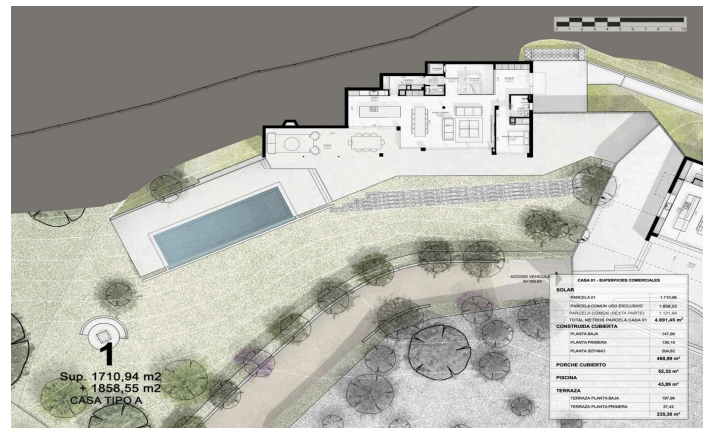

Exclusivas casas de obra nueva con vistas frontales al mar

Ref: PH102980

Sant Andreu de Llaveneres / Maresme/Barcelona Costa Norte

Les presentamos el más exclusivo conjunto residencial privado con vistas al mar en Sant Andreu de Llaveneres. Lujo y discreción lo definen. Descubra el único conjunto residencial de lujo ubicado en recinto cerrado y privado, con impresionantes y únicas vistas al mar. Situadas a solo cinco minutos del encantador pueblo de Sant Andreu de Llaveneres, estas propiedades son el refugio perfecto para quienes buscan tranquilidad y elegancia. Sant Andreu de Llaveneres es una población privilegiada, famosa por su microclima que la convierte en un lugar perfecto para disfrutar del sol durante todo el año. Aquí encontrará campos de golf de primer nivel, el exclusivo puerto náutico El Balis, así como clubes de tenis y pádel que satisfacen a los más exigentes. Además, su variada oferta gastronómica le permitirá deleitarse con una experiencia culinaria única. Y lo mejor de todo, está a sólo 30 minutos de Barcelona, donde podrá disfrutar de toda su rica oferta cultural y gastronómica. ¡No pierda la oportunidad de vivir en un lugar donde el lujo y la naturaleza se encuentran! Con una superficie total de 19.810m2 este conjunto residencial de 6 casas unifamiliares cada una de ellas con jardín privado y espectaculares vistas al mar. Al acceder al recinto nos recibe un ag...

2.500.000 €

589 m²
5 Habitaciones
5 Baños
4,175 m² parcela
AACC
Calefacción
Vistas al mar
Ascensor
Teléfono
Seguridad
Gimnasio
Parking
Armarios empotrados

Contáctenos para mas información o para concertar una visita