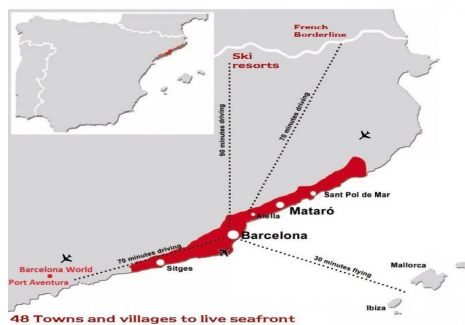

Barcelona Coast, the best place to live
Over 2,500 hours of sun per year

Contáctenos para mas información o para concertar una visita

Tel: +34 93 798 88 99

info@premiumhouses.com

www.premiumhouses.es