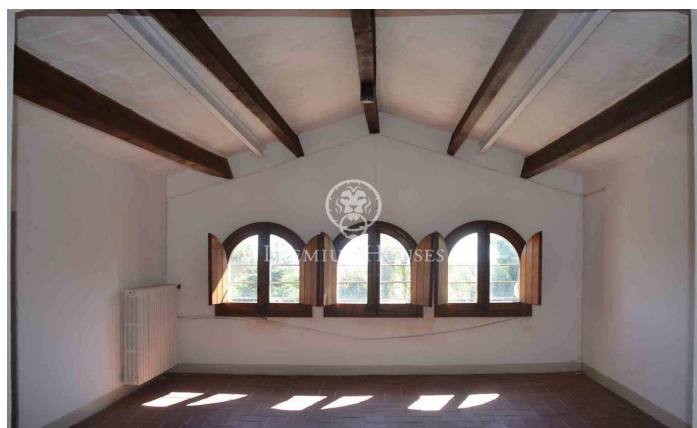

Masía en venta en el centro de Llavanes

Ref: PH102274

Sant Andreu de Llavanes / Maresme/Barcelona Costa Norte

Sant Andreu de Llavanes es considerada una de las mejores poblaciones del Maresme. Dispone de Clubs de golf, hípica, tenis, pádel, club náutico Port Balís y de una gran oferta gastronómica. Encontramos esta magnífica y céntrica Masía construida en 1920 en perfecto estado de uso. La Masía se encuentra en el núcleo urbano, siendo una gran ventaja para poder realizar una vida muy familiar, por la proximidad a todas las necesidades del día a día. Cuando entramos a la propiedad nos encontramos con un espléndido jardín con espacio suficiente como para hacer una excelente piscina e incluso poder construir una casa de invitados. Como todas las Masías Catalanas, está orientada para aprovechar al máximo las horas de sol debido a su uso original para labores de labranza etc, esto dota a esta Masía de muchísima iluminación en todas sus estancias. Al entrar en la casa disponemos de un espectacular recibidor que distribuye la planta baja en un amplísimo comedor, gran salón y cocina de grandes dimensiones, despensa y habitación con baño para el servicio. En esta misma planta una habitación y baño de cortesía. En la zona de noche, un distribuidor nos conduce a las 3 habitaciones, dos de ellas en suite, una doble y baño completo en la misma planta. Todas las habitaci...

1.950.000 €

679 m²
6 Habitaciones
5 Baños
3,275 m² parcela
Calefacción
Vistas al mar
Teléfono
Chimenea
Armarios empotrados

Contáctenos para mas información o para concertar una visita

Tel: +34 93 798 88 99