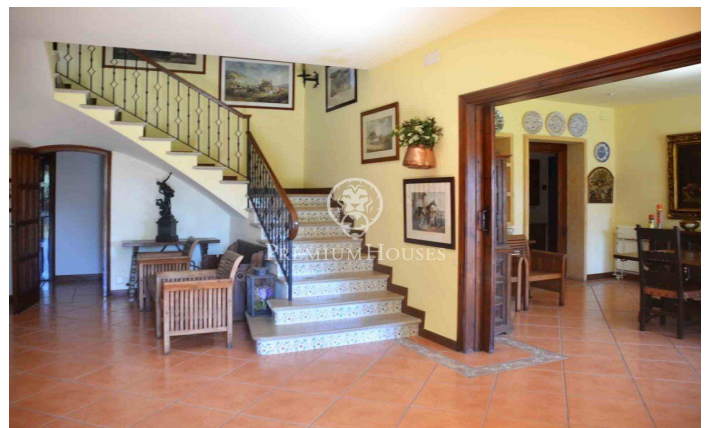

Masía en venta en el centro de Llavanes

Ref: PH102274

Sant Andreu de Llavanes / Maresme/Barcelona Costa Norte

Sant Andreu de Llavanes es considerada una de las mejores poblaciones del Maresme. Dispone de Clubs de golf, hípica, tenis, pádel, club náutico Port Balís y de una gran oferta gastronómica. Encontramos esta magnífica y céntrica Masía construida en 1920 en perfecto estado de uso. La Masía se encuentra en el núcleo urbano, siendo una gran ventaja para poder realizar una vida muy familiar, por la proximidad a todas las necesidades del día a día. Cuando entramos a la propiedad nos encontramos con un espléndido jardín con espacio suficiente como para hacer una excelente piscina e incluso poder construir una casa de invitados. Como todas las Masías Catalanas, está orientada para aprovechar al máximo las horas de sol debido a su uso original para labores de labranza etc, esto dota a esta Masía de muchísima iluminación en todas sus estancias. Al entrar en la casa disponemos de un espectacular recibidor que distribuye la planta baja en un amplísimo comedor, gran salón y cocina de grandes dimensiones, despensa y habitación con baño para el servicio. En esta misma planta una habitación y baño de cortesía. En la zona de noche, un distribuidor nos conduce a las 3 habitaciones, dos de ellas en suite, una doble y baño completo en la misma planta. Todas las habitaci...

1.950.000 €

679 m²
6 Habitaciones
5 Baños
3,275 m² parcela
Calefacción
Vistas al mar
Teléfono
Chimenea
Armarios empotrados

Contáctenos para mas información o para concertar una visita

Tel: +34 93 798 88 99