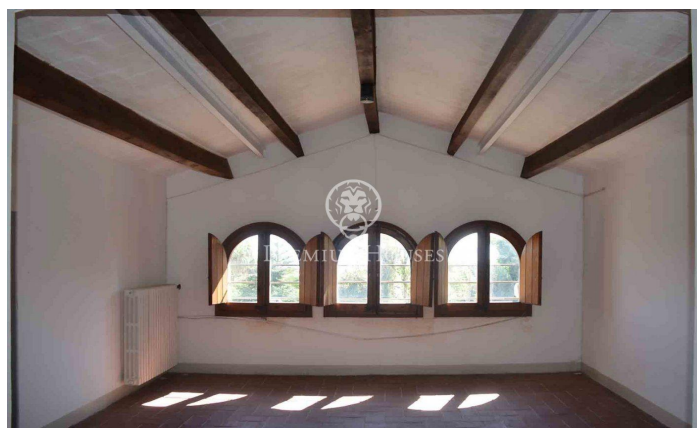

Contáctenos para mas información o para concertar una visita

Tel: +34 93 798 88 99

info@premiumhouses.com

www.premiumhouses.es