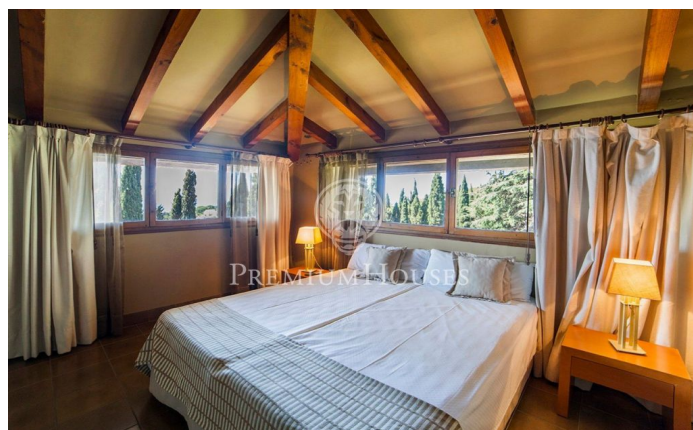

Contáctenos para mas información o para concertar una visita

Tel: +34 93 798 88 99

info@premiumhouses.com

www.premiumhouses.es