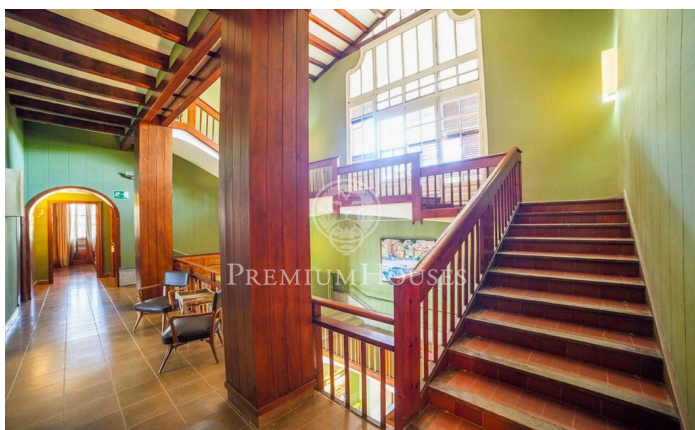

### Sant Andreu de Llavanes / Maresme/Barcelona Costa Norte

Gran mansión modernista construida en 1920 y completamente remodelada en el año 2000. Edificada sobre una parcela llana de 12.705 m<sup>2</sup> ha sido hasta hace muy poco explotada como hotel de lujo. El edificio principal tiene 2.631,50m<sup>2</sup> construidos y 32 habitaciones. El edificio anexo tiene 842m<sup>2</sup> construidos y 14 habitaciones. En total son 46 habitaciones, cocina industrial, comedores y 6 grandes salones que la convierten en ideal para reuniones de trabajo o como centro de formación de una gran empresa. Rodean la propiedad bonitos jardines y la zona de piscina con local social. La piscina mide 20x10m. Se puede aumentar la construcción en 1.000m<sup>2</sup> más de techo. Está perfectamente ubicada a sólo 35 km de Barcelona y en una localidad de alto prestigio. En un radio de 3 Km se puede disfrutar de dos campos de golf, un puerto deportivo, un gran centro comercial y de las mejores playas de la Costa Norte de Barcelona. El edificio es una joya a nivel arquitectónico y con un marcado carácter de principios del siglo XX, dispone de numerosos detalles ornamentales que convierten a esta propiedad en única y de exclusiva belleza.

**8.000.000 €**

3,522 m<sup>2</sup>  
46 Habitaciones  
33 Baños  
12,705 m<sup>2</sup> parcela  
Piscina  
AACC  
Calefacción  
Vistas al mar  
Trastero  
Ascensor  
Teléfono  
Chimenea  
Parking  
Terraza  
Balcón  
Armarios empotrados