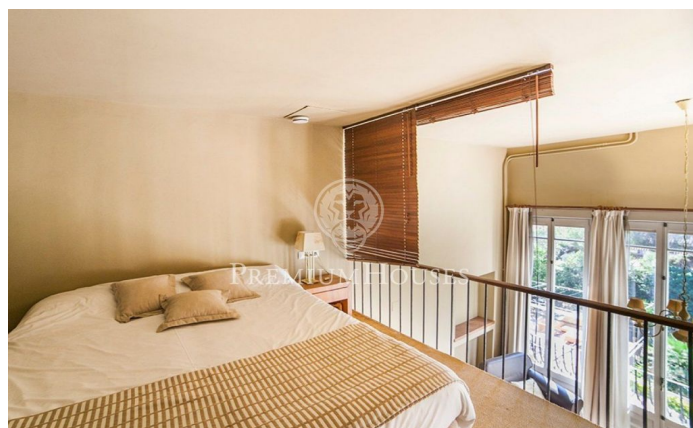

### Sant Andreu de Llavanes / Maresme/Barcelona Costa Norte

Gran mansión modernista construida en 1920 y completamente remodelada en el año 2000. Edificada sobre una parcela llana de 12.705 m<sup>2</sup> ha sido hasta hace muy poco explotada como hotel de lujo. El edificio principal tiene 2.631,50m<sup>2</sup> construidos y 32 habitaciones. El edificio anexo tiene 842m<sup>2</sup> construidos y 14 habitaciones. En total son 46 habitaciones, cocina industrial, comedores y 6 grandes salones que la convierten en ideal para reuniones de trabajo o como centro de formación de una gran empresa. Rodean la propiedad bonitos jardines y la zona de piscina con local social. La piscina mide 20x10m. Se puede aumentar la construcción en 1.000m<sup>2</sup> más de techo. Está perfectamente ubicada a sólo 35 km de Barcelona y en una localidad de alto prestigio. En un radio de 3 Km se puede disfrutar de dos campos de golf, un puerto deportivo, un gran centro comercial y de las mejores playas de la Costa Norte de Barcelona. El edificio es una joya a nivel arquitectónico y con un marcado carácter de principios del siglo XX, dispone de numerosos detalles ornamentales que convierten a esta propiedad en única y de exclusiva belleza.

**8.000.000 €**

3,522 m<sup>2</sup>  
46 Habitaciones  
33 Baños  
12,705 m<sup>2</sup> parcela  
Piscina  
AACC  
Calefacción  
Vistas al mar  
Trastero  
Ascensor  
Teléfono  
Chimenea  
Parking  
Terraza  
Balcón  
Armarios empotrados