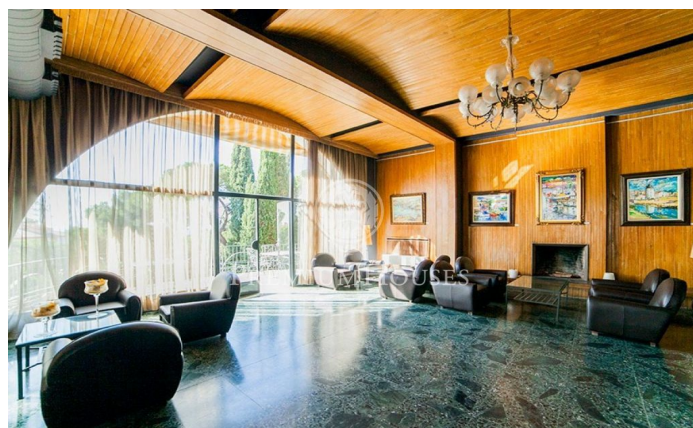

### Sant Andreu de Llavanes / Maresme/Barcelona Costa Norte

Gran mansión modernista construida en 1920 y completamente remodelada en el año 2000. Edificada sobre una parcela llana de 12.705 m<sup>2</sup> ha sido hasta hace muy poco explotada como hotel de lujo. El edificio principal tiene 2.631,50m<sup>2</sup> construidos y 32 habitaciones. El edificio anexo tiene 842m<sup>2</sup> construidos y 14 habitaciones. En total son 46 habitaciones, cocina industrial, comedores y 6 grandes salones que la convierten en ideal para reuniones de trabajo o como centro de formación de una gran empresa. Rodean la propiedad bonitos jardines y la zona de piscina con local social. La piscina mide 20x10m. Se puede aumentar la construcción en 1.000m<sup>2</sup> más de techo. Está perfectamente ubicada a sólo 35 km de Barcelona y en una localidad de alto prestigio. En un radio de 3 Km se puede disfrutar de dos campos de golf, un puerto deportivo, un gran centro comercial y de las mejores playas de la Costa Norte de Barcelona. El edificio es una joya a nivel arquitectónico y con un marcado carácter de principios del siglo XX, dispone de numerosos detalles ornamentales que convierten a esta propiedad en única y de exclusiva belleza.

**8.000.000 €**

3,522 m<sup>2</sup>  
46 Habitaciones  
33 Baños  
12,705 m<sup>2</sup> parcela  
Piscina  
AACC  
Calefacción  
Vistas al mar  
Trastero  
Ascensor  
Teléfono  
Chimenea  
Parking  
Terraza  
Balcón  
Armarios empotrados