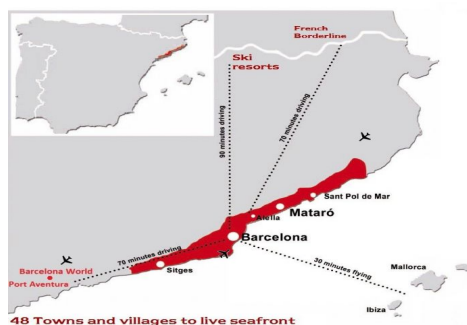

Barcelona Coast, the best place to live
Over 2,500 hours of sun per year