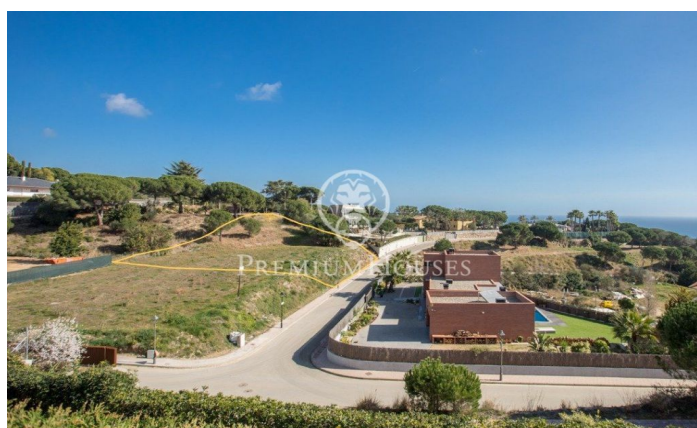

Barcelona Coast, the best place to live
Over 2,500 hours of sun per year

Contáctenos para mas información o para concertar una visita

Tel: +34 93 798 88 99

info@premiumhouses.com

www.premiumhouses.es