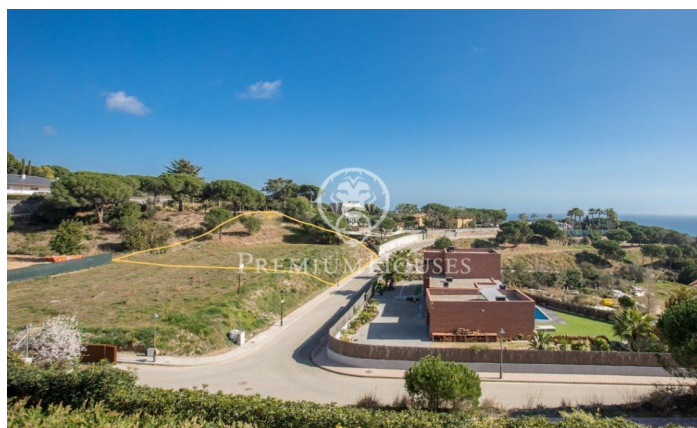

Barcelona Coast, the best place to live
Over 2,500 hours of sun per year

Contáctenos para mas información o para concertar una visita

Tel: +34 93 798 88 99

info@premiumhouses.com

www.premiumhouses.es