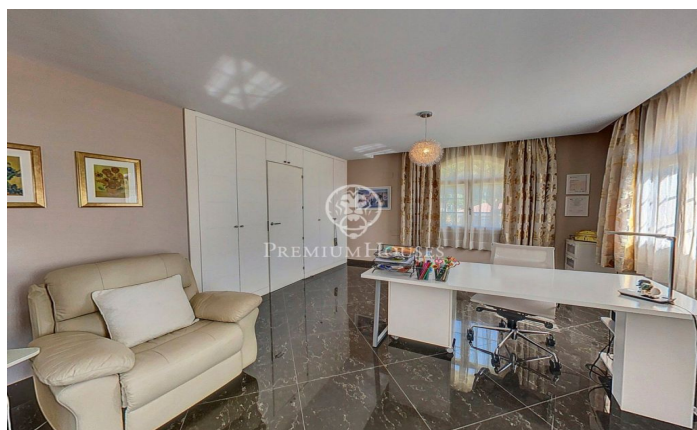

Magnifica casa en venta en Sant Andreu de Llavaneres

Ref: W-01UKDQ

Sant Andreu de Llavaneres / Maresme/Barcelona Costa Norte

Propiedad en San Andrés de Llavaneras a tan sólo 36 km de Barcelona con muy buena conexión mediante la autopista y con transporte público. La población se distingue por sus campos de golf, centros de hípica y por su puerto deportivo con una amplia oferta gastronómica. Además, disfruta de una amplia playa de arena blanca. La casa está situada en la prestigiosa urbanización, Rocaferrera, muy cercana al centro de la población. Entrando en la propiedad, el lujo y la exclusividad se aprecian fácilmente tanto por todos los materiales y calidades en la construcción como por la amplitud de cada una de las estancias y habitaciones, cuidadas al detalle por los propietarios. Dividida en tres amplias plantas todas ellas conectadas con unas señoriales escaleras. La planta principal dispone de una gran cocina office con mesa para diez comensales y salón familiar con chimenea que se abre directamente a la gran zona de barbacoa ideal para fiestas y celebraciones familiares. Esta misma planta dispone de una junior suite para invitados con baño completo y un aseo de cortesía. Además de una master suite con vestidor y baño completo. Todas ellas disfrutan de magníficas vistas y gran luminosidad. La planta superior está solamente destinada a los adultos donde pueden di...

1.850.000 €

582 m²
5 Habitaciones
5 Baños
1,940 m² parcela
Piscina
AACC
Calefacción
Vistas al mar
Ascensor
Teléfono
Chimenea
Seguridad
Balcón
Armarios empotrados

Contáctenos para mas información o para concertar una visita