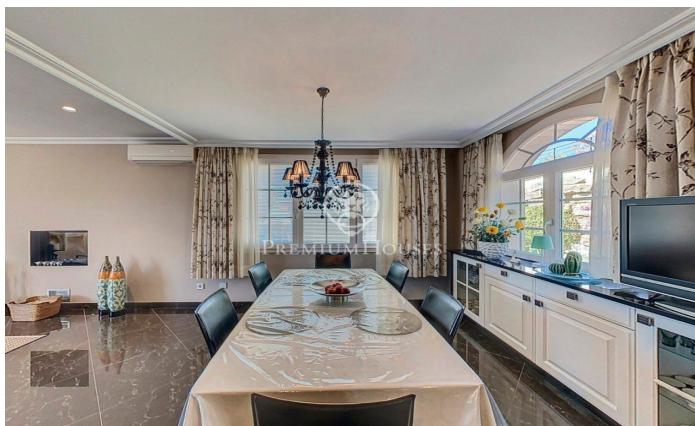

Magnifica casa en venta en Sant Andreu de Llavaneres

Ref: W-01UKDQ

Sant Andreu de Llavaneres / Maresme/Barcelona Costa Norte

Propiedad en San Andrés de Llavaneras a tan sólo 36 km de Barcelona con muy buena conexión mediante la autopista y con transporte público. La población se distingue por sus campos de golf, centros de hípica y por su puerto deportivo con una amplia oferta gastronómica. Además, disfruta de una amplia playa de arena blanca. La casa está situada en la prestigiosa urbanización, Rocaferrera, muy cercana al centro de la población. Entrando en la propiedad, el lujo y la exclusividad se aprecian fácilmente tanto por todos los materiales y calidades en la construcción como por la amplitud de cada una de las estancias y habitaciones, cuidadas al detalle por los propietarios. Dividida en tres amplias plantas todas ellas conectadas con unas señoriales escaleras. La planta principal dispone de una gran cocina office con mesa para diez comensales y salón familiar con chimenea que se abre directamente a la gran zona de barbacoa ideal para fiestas y celebraciones familiares. Esta misma planta dispone de una junior suite para invitados con baño completo y un aseo de cortesía. Además de una master suite con vestidor y baño completo. Todas ellas disfrutan de magníficas vistas y gran luminosidad. La planta superior está solamente destinada a los adultos donde pueden disfr...

1.850.000 €

582 m²
5 Habitaciones
5 Baños
1,940 m² parcela
Piscina
AACC
Calefacción
Vistas al mar
Ascensor
Teléfono
Chimenea
Seguridad
Balcón
Armarios empotrados

Contáctenos para mas información o para concertar una visita