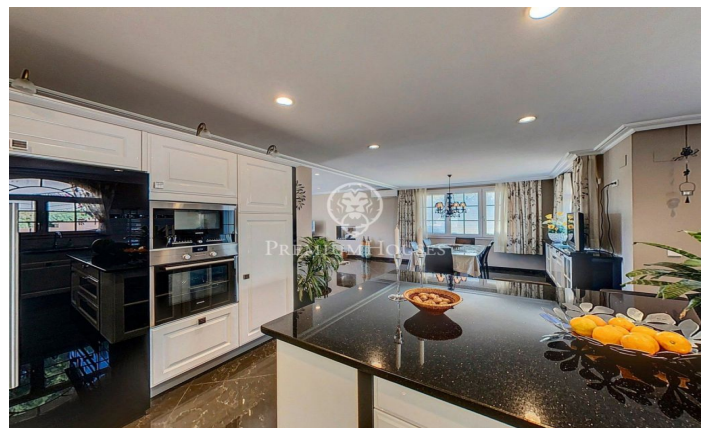

Magnifica casa en venta en Sant Andreu de Llavaneres

Ref: W-01UKDQ

Sant Andreu de Llavaneres / Maresme/Barcelona Costa Norte

Propiedad en San Andrés de Llavaneras a tan sólo 36 km de Barcelona con muy buena conexión mediante la autopista y con transporte público. La población se distingue por sus campos de golf, centros de hípica y por su puerto deportivo con una amplia oferta gastronómica. Además, disfruta de una amplia playa de arena blanca. La casa está situada en la prestigiosa urbanización, Rocaferrera, muy cercana al centro de la población. Entrando en la propiedad, el lujo y la exclusividad se aprecian fácilmente tanto por todos los materiales y calidades en la construcción como por la amplitud de cada una de las estancias y habitaciones, cuidadas al detalle por los propietarios. Dividida en tres amplias plantas todas ellas conectadas con unas señoriales escaleras. La planta principal dispone de una gran cocina office con mesa para diez comensales y salón familiar con chimenea que se abre directamente a la gran zona de barbacoa ideal para fiestas y celebraciones familiares. Esta misma planta dispone de una junior suite para invitados con baño completo y un aseo de cortesía. Además de una master suite con vestidor y baño completo. Todas ellas disfrutan de magníficas vistas y gran luminosidad. La planta superior está solamente destinada a los adultos donde pueden di...

1.850.000 €

582 m²
5 Habitaciones
5 Baños
1,940 m² parcela
Piscina
AACC
Calefacción
Vistas al mar
Ascensor
Teléfono
Chimenea
Seguridad
Balcón
Armarios empotrados

Contáctenos para mas información o para concertar una visita