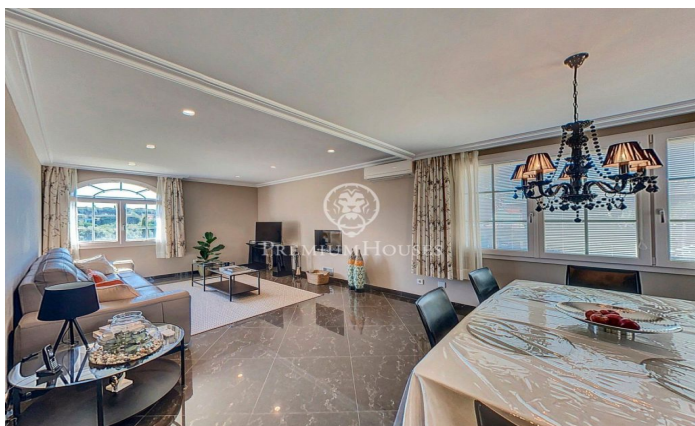

Magnifica casa en venta en Sant Andreu de Llavaneres

Ref: W-01UKDQ

Sant Andreu de Llavaneres / Maresme/Barcelona Costa Norte

Propiedad en San Andrés de Llavaneras a tan sólo 36 km de Barcelona con muy buena conexión mediante la autopista y con transporte público. La población se distingue por sus campos de golf, centros de hípica y por su puerto deportivo con una amplia oferta gastronómica. Además, disfruta de una amplia playa de arena blanca. La casa está situada en la prestigiosa urbanización, Rocaferrera, muy cercana al centro de la población. Entrando en la propiedad, el lujo y la exclusividad se aprecian fácilmente tanto por todos los materiales y calidades en la construcción como por la amplitud de cada una de las estancias y habitaciones, cuidadas al detalle por los propietarios. Dividida en tres amplias plantas todas ellas conectadas con unas señoriales escaleras. La planta principal dispone de una gran cocina office con mesa para diez comensales y salón familiar con chimenea que se abre directamente a la gran zona de barbacoa ideal para fiestas y celebraciones familiares. Esta misma planta dispone de una junior suite para invitados con baño completo y un aseo de cortesía. Además de una master suite con vestidor y baño completo. Todas ellas disfrutan de magníficas vistas y gran luminosidad. La planta superior está solamente destinada a los adultos donde pueden di...

1.850.000 €

582 m²
5 Habitaciones
5 Baños
1,940 m² parcela
Piscina
AACC
Calefacción
Vistas al mar
Ascensor
Teléfono
Chimenea
Seguridad
Balcón
Armarios empotrados

Contáctenos para mas información o para concertar una visita