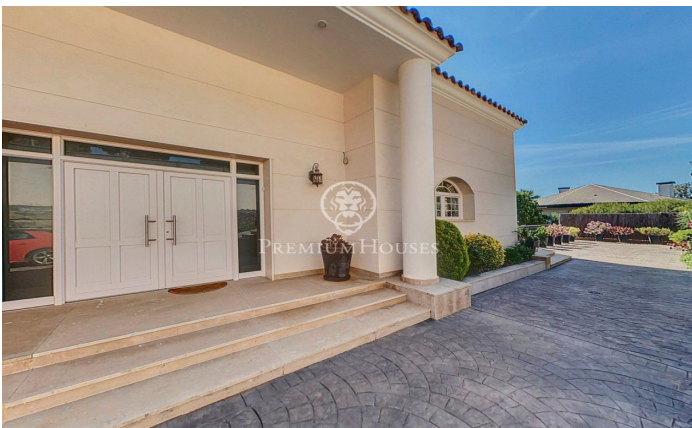

Magnifica casa en venta en Sant Andreu de Llavaneres

Ref: W-01UKDQ

Sant Andreu de Llavaneres / Maresme/Barcelona Costa Norte

Propiedad en San Andrés de Llavaneras a tan sólo 36 km de Barcelona con muy buena conexión mediante la autopista y con transporte público. La población se distingue por sus campos de golf, centros de hípica y por su puerto deportivo con una amplia oferta gastronómica. Además, disfruta de una amplia playa de arena blanca. La casa está situada en la prestigiosa urbanización, Rocaferrera, muy cercana al centro de la población. Entrando en la propiedad, el lujo y la exclusividad se aprecian fácilmente tanto por todos los materiales y calidades en la construcción como por la amplitud de cada una de las estancias y habitaciones, cuidadas al detalle por los propietarios. Dividida en tres amplias plantas todas ellas conectadas con unas señoriales escaleras. La planta principal dispone de una gran cocina office con mesa para diez comensales y salón familiar con chimenea que se abre directamente a la gran zona de barbacoa ideal para fiestas y celebraciones familiares. Esta misma planta dispone de una junior suite para invitados con baño completo y un aseo de cortesía. Además de una master suite con vestidor y baño completo. Todas ellas disfrutan de magníficas vistas y gran luminosidad. La planta superior está solamente destinada a los adultos donde pueden disfr...

1.850.000 €

582 m²
5 Habitaciones
5 Baños
1,940 m² parcela
Piscina
AACC
Calefacción
Vistas al mar
Ascensor
Teléfono
Chimenea
Seguridad
Balcón
Armarios empotrados

Contáctenos para mas información o para concertar una visita