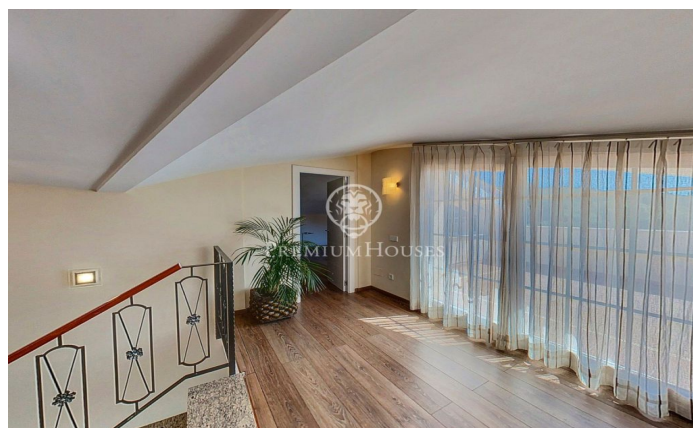

Magnifica casa en venta en Sant Andreu de Llavaneres

Ref: W-01UKDQ

Sant Andreu de Llavaneres / Maresme/Barcelona Costa Norte

Propiedad en San Andrés de Llavaneras a tan sólo 36 km de Barcelona con muy buena conexión mediante la autopista y con transporte público. La población se distingue por sus campos de golf, centros de hípica y por su puerto deportivo con una amplia oferta gastronómica. Además, disfruta de una amplia playa de arena blanca. La casa está situada en la prestigiosa urbanización, Rocaferrera, muy cercana al centro de la población. Entrando en la propiedad, el lujo y la exclusividad se aprecian fácilmente tanto por todos los materiales y calidades en la construcción como por la amplitud de cada una de las estancias y habitaciones, cuidadas al detalle por los propietarios. Dividida en tres amplias plantas todas ellas conectadas con unas señoriales escaleras. La planta principal dispone de una gran cocina office con mesa para diez comensales y salón familiar con chimenea que se abre directamente a la gran zona de barbacoa ideal para fiestas y celebraciones familiares. Esta misma planta dispone de una junior suite para invitados con baño completo y un aseo de cortesía. Además de una master suite con vestidor y baño completo. Todas ellas disfrutan de magníficas vistas y gran luminosidad. La planta superior está solamente destinada a los adultos donde pueden disfr...

1.850.000 €

582 m²
5 Habitaciones
5 Baños
1,940 m² parcela
Piscina
AACC
Calefacción
Vistas al mar
Ascensor
Teléfono
Chimenea
Seguridad
Balcón
Armarios empotrados

Contáctenos para mas información o para concertar una visita