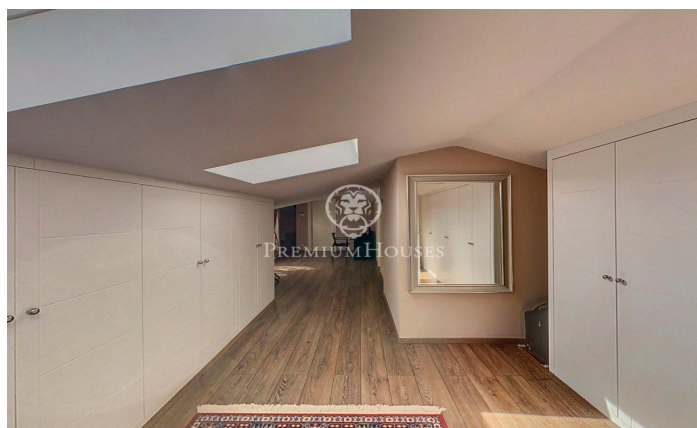

Magnifica casa en venta en Sant Andreu de Llavaneres

Ref: W-01UKDQ

Sant Andreu de Llavaneres / Maresme/Barcelona Costa Norte

Propiedad en San Andrés de Llavaneras a tan sólo 36 km de Barcelona con muy buena conexión mediante la autopista y con transporte público. La población se distingue por sus campos de golf, centros de hípica y por su puerto deportivo con una amplia oferta gastronómica. Además, disfruta de una amplia playa de arena blanca. La casa está situada en la prestigiosa urbanización, Rocaferrera, muy cercana al centro de la población. Entrando en la propiedad, el lujo y la exclusividad se aprecian fácilmente tanto por todos los materiales y calidades en la construcción como por la amplitud de cada una de las estancias y habitaciones, cuidadas al detalle por los propietarios. Dividida en tres amplias plantas todas ellas conectadas con unas señoriales escaleras. La planta principal dispone de una gran cocina office con mesa para diez comensales y salón familiar con chimenea que se abre directamente a la gran zona de barbacoa ideal para fiestas y celebraciones familiares. Esta misma planta dispone de una junior suite para invitados con baño completo y un aseo de cortesía. Además de una master suite con vestidor y baño completo. Todas ellas disfrutan de magníficas vistas y gran luminosidad. La planta superior está solamente destinada a los adultos donde pueden disfr...

1.850.000 €

582 m²
5 Habitaciones
5 Baños
1,940 m² parcela
Piscina
AACC
Calefacción
Vistas al mar
Ascensor
Teléfono
Chimenea
Seguridad
Balcón
Armarios empotrados

Contáctenos para mas información o para concertar una visita