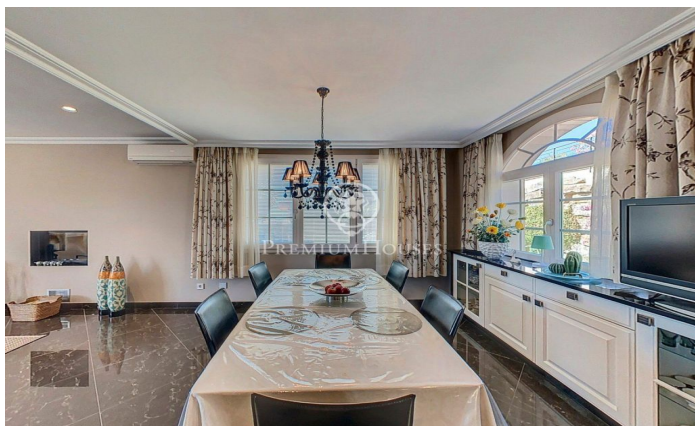

Magnifica casa en venta en Sant Andreu de Llavaneres

Ref: W-01UKDQ

Sant Andreu de Llavaneres / Maresme/Barcelona Costa Norte

Propiedad en San Andrés de Llavaneras a tan sólo 36 km de Barcelona con muy buena conexión mediante la autopista y con transporte público. La población se distingue por sus campos de golf, centros de hípica y por su puerto deportivo con una amplia oferta gastronómica. Además, disfruta de una amplia playa de arena blanca. La casa está situada en la prestigiosa urbanización, Rocaferrera, muy cercana al centro de la población. Entrando en la propiedad, el lujo y la exclusividad se aprecian fácilmente tanto por todos los materiales y calidades en la construcción como por la amplitud de cada una de las estancias y habitaciones, cuidadas al detalle por los propietarios. Dividida en tres amplias plantas todas ellas conectadas con unas señoriales escaleras. La planta principal dispone de una gran cocina office con mesa para diez comensales y salón familiar con chimenea que se abre directamente a la gran zona de barbacoa ideal para fiestas y celebraciones familiares. Esta misma planta dispone de una junior suite para invitados con baño completo y un aseo de cortesía. Además de una master suite con vestidor y baño completo. Todas ellas disfrutan de magníficas vistas y gran luminosidad. La planta superior está solamente destinada a los adultos donde pueden di...

1.850.000 €

582 m²
5 Habitaciones
5 Baños
1,940 m² parcela
Piscina
AACC
Calefacción
Vistas al mar
Ascensor
Teléfono
Chimenea
Seguridad
Balcón
Armarios empotrados

Contáctenos para mas información o para concertar una visita