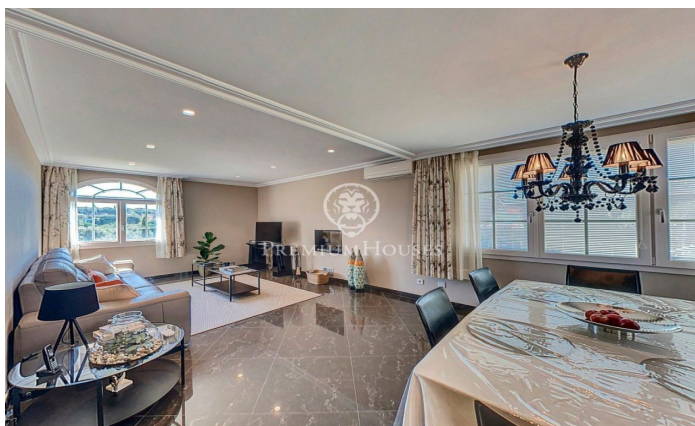

Magnifica casa en venta en Sant Andreu de Llavaneres

Ref: W-01UKDQ

Sant Andreu de Llavaneres / Maresme/Barcelona Costa Norte

Propiedad en San Andrés de Llavaneras a tan sólo 36 km de Barcelona con muy buena conexión mediante la autopista y con transporte público. La población se distingue por sus campos de golf, centros de hípica y por su puerto deportivo con una amplia oferta gastronómica. Además, disfruta de una amplia playa de arena blanca. La casa está situada en la prestigiosa urbanización, Rocaferrera, muy cercana al centro de la población. Entrando en la propiedad, el lujo y la exclusividad se aprecian fácilmente tanto por todos los materiales y calidades en la construcción como por la amplitud de cada una de las estancias y habitaciones, cuidadas al detalle por los propietarios. Dividida en tres amplias plantas todas ellas conectadas con unas señoriales escaleras. La planta principal dispone de una gran cocina office con mesa para diez comensales y salón familiar con chimenea que se abre directamente a la gran zona de barbacoa ideal para fiestas y celebraciones familiares. Esta misma planta dispone de una junior suite para invitados con baño completo y un aseo de cortesía. Además de una master suite con vestidor y baño completo. Todas ellas disfrutan de magníficas vistas y gran luminosidad. La planta superior está solamente destinada a los adultos donde pueden disfr...

1.850.000 €

582 m²
5 Habitaciones
5 Baños
1,940 m² parcela
Piscina
AACC
Calefacción
Vistas al mar
Ascensor
Teléfono
Chimenea
Seguridad
Balcón
Armarios empotrados

Contáctenos para mas información o para concertar una visita