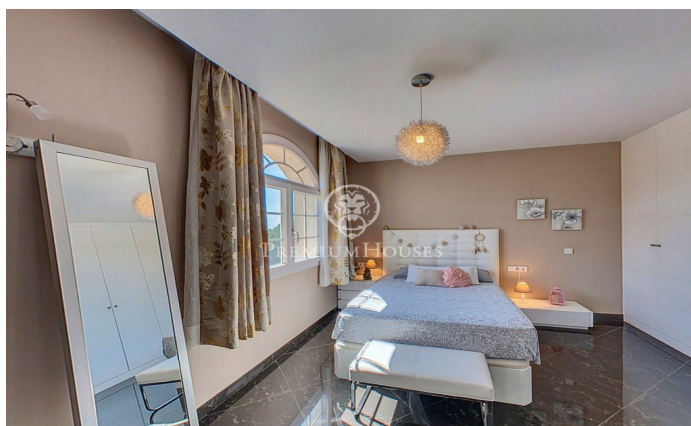

Magnifica casa en venta en Sant Andreu de Llavaneres

Ref: W-01UKDQ

Sant Andreu de Llavaneres / Maresme/Barcelona Costa Norte

Propiedad en San Andrés de Llavaneras a tan sólo 36 km de Barcelona con muy buena conexión mediante la autopista y con transporte público. La población se distingue por sus campos de golf, centros de hípica y por su puerto deportivo con una amplia oferta gastronómica. Además, disfruta de una amplia playa de arena blanca. La casa está situada en la prestigiosa urbanización, Rocaferrera, muy cercana al centro de la población. Entrando en la propiedad, el lujo y la exclusividad se aprecian fácilmente tanto por todos los materiales y calidades en la construcción como por la amplitud de cada una de las estancias y habitaciones, cuidadas al detalle por los propietarios. Dividida en tres amplias plantas todas ellas conectadas con unas señoriales escaleras. La planta principal dispone de una gran cocina office con mesa para diez comensales y salón familiar con chimenea que se abre directamente a la gran zona de barbacoa ideal para fiestas y celebraciones familiares. Esta misma planta dispone de una junior suite para invitados con baño completo y un aseo de cortesía. Además de una master suite con vestidor y baño completo. Todas ellas disfrutan de magníficas vistas y gran luminosidad. La planta superior está solamente destinada a los adultos donde pueden disfr...

1.850.000 €

582 m²
5 Habitaciones
5 Baños
1,940 m² parcela
Piscina
AACC
Calefacción
Vistas al mar
Ascensor
Teléfono
Chimenea
Seguridad
Balcón
Armarios empotrados

Contáctenos para mas información o para concertar una visita