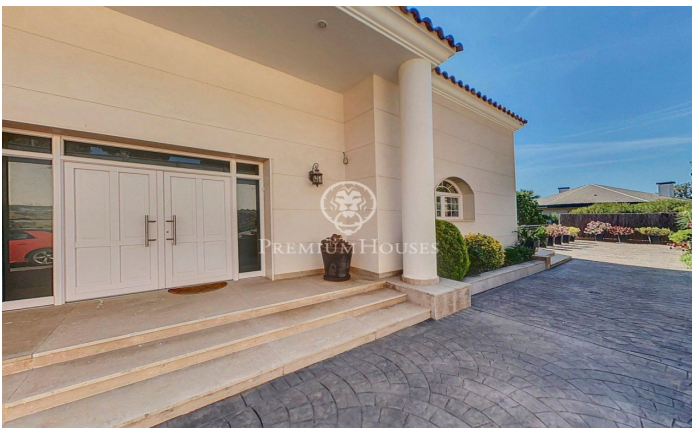

Magnifica casa en venta en Sant Andreu de Llavaneres

Ref: W-01UKDQ

Sant Andreu de Llavaneres / Maresme/Barcelona Costa Norte

Propiedad en San Andrés de Llavaneras a tan sólo 36 km de Barcelona con muy buena conexión mediante la autopista y con transporte público. La población se distingue por sus campos de golf, centros de hípica y por su puerto deportivo con una amplia oferta gastronómica. Además, disfruta de una amplia playa de arena blanca. La casa está situada en la prestigiosa urbanización, Rocaferrera, muy cercana al centro de la población. Entrando en la propiedad, el lujo y la exclusividad se aprecian fácilmente tanto por todos los materiales y calidades en la construcción como por la amplitud de cada una de las estancias y habitaciones, cuidadas al detalle por los propietarios. Dividida en tres amplias plantas todas ellas conectadas con unas señoriales escaleras. La planta principal dispone de una gran cocina office con mesa para diez comensales y salón familiar con chimenea que se abre directamente a la gran zona de barbacoa ideal para fiestas y celebraciones familiares. Esta misma planta dispone de una junior suite para invitados con baño completo y un aseo de cortesía. Además de una master suite con vestidor y baño completo. Todas ellas disfrutan de magníficas vistas y gran luminosidad. La planta superior está solamente destinada a los adultos donde pueden di...

1.850.000 €

582 m²
5 Habitaciones
5 Baños
1,940 m² parcela
Piscina
AACC
Calefacción
Vistas al mar
Ascensor
Teléfono
Chimenea
Seguridad
Balcón
Armarios empotrados

Contáctenos para mas información o para concertar una visita