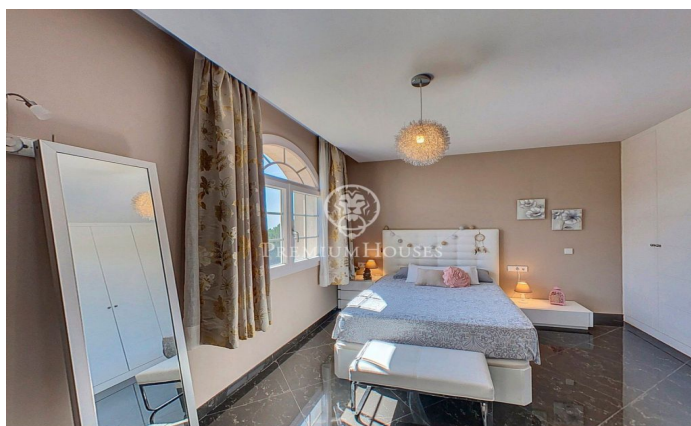

Magnifica casa en venta en Sant Andreu de Llavaneres

Ref: W-01UKDQ

Sant Andreu de Llavaneres / Maresme/Barcelona Costa Norte

Propiedad en San Andrés de Llavaneras a tan sólo 36 km de Barcelona con muy buena conexión mediante la autopista y con transporte público. La población se distingue por sus campos de golf, centros de hípica y por su puerto deportivo con una amplia oferta gastronómica. Además, disfruta de una amplia playa de arena blanca. La casa está situada en la prestigiosa urbanización, Rocaferrera, muy cercana al centro de la población. Entrando en la propiedad, el lujo y la exclusividad se aprecian fácilmente tanto por todos los materiales y calidades en la construcción como por la amplitud de cada una de las estancias y habitaciones, cuidadas al detalle por los propietarios. Dividida en tres amplias plantas todas ellas conectadas con unas señoriales escaleras. La planta principal dispone de una gran cocina office con mesa para diez comensales y salón familiar con chimenea que se abre directamente a la gran zona de barbacoa ideal para fiestas y celebraciones familiares. Esta misma planta dispone de una junior suite para invitados con baño completo y un aseo de cortesía. Además de una master suite con vestidor y baño completo. Todas ellas disfrutan de magníficas vistas y gran luminosidad. La planta superior está solamente destinada a los adultos donde pueden di...

1.850.000 €

582 m²
5 Habitaciones
5 Baños
1,940 m² parcela
Piscina
AACC
Calefacción
Vistas al mar
Ascensor
Teléfono
Chimenea
Seguridad
Balcón
Armarios empotrados

Contáctenos para mas información o para concertar una visita