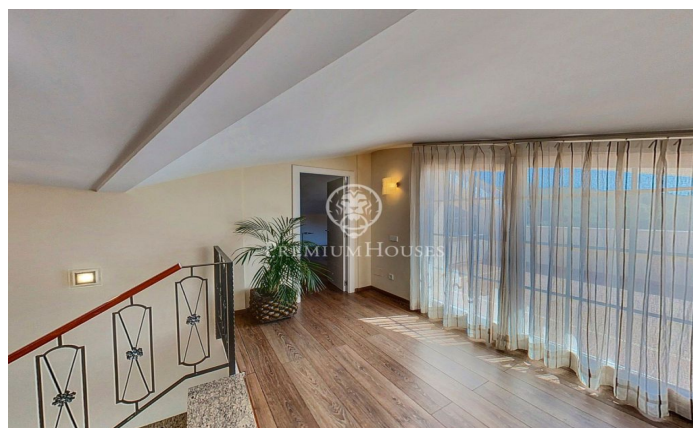

Magnifica casa en venta en Sant Andreu de Llavaneres

Ref: W-01UKDQ

Sant Andreu de Llavaneres / Maresme/Barcelona Costa Norte

Propiedad en San Andrés de Llavaneras a tan sólo 36 km de Barcelona con muy buena conexión mediante la autopista y con transporte público. La población se distingue por sus campos de golf, centros de hípica y por su puerto deportivo con una amplia oferta gastronómica. Además, disfruta de una amplia playa de arena blanca. La casa está situada en la prestigiosa urbanización, Rocaferrera, muy cercana al centro de la población. Entrando en la propiedad, el lujo y la exclusividad se aprecian fácilmente tanto por todos los materiales y calidades en la construcción como por la amplitud de cada una de las estancias y habitaciones, cuidadas al detalle por los propietarios. Dividida en tres amplias plantas todas ellas conectadas con unas señoriales escaleras. La planta principal dispone de una gran cocina office con mesa para diez comensales y salón familiar con chimenea que se abre directamente a la gran zona de barbacoa ideal para fiestas y celebraciones familiares. Esta misma planta dispone de una junior suite para invitados con baño completo y un aseo de cortesía. Además de una master suite con vestidor y baño completo. Todas ellas disfrutan de magníficas vistas y gran luminosidad. La planta superior está solamente destinada a los adultos donde pueden di...

1.850.000 €

582 m²
5 Habitaciones
5 Baños
1,940 m² parcela
Piscina
AACC
Calefacción
Vistas al mar
Ascensor
Teléfono
Chimenea
Seguridad
Balcón
Armarios empotrados

Contáctenos para mas información o para concertar una visita