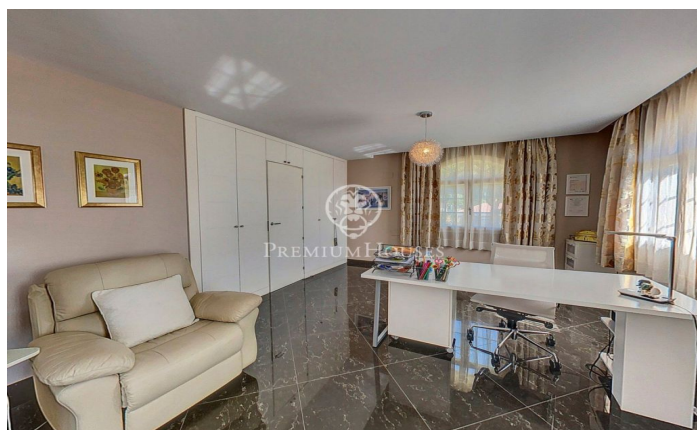

Magnifica casa en venta en Sant Andreu de Llavaneres

Ref: W-01UKDQ

Sant Andreu de Llavaneres / Maresme/Barcelona Costa Norte

Propiedad en San Andrés de Llavaneras a tan sólo 36 km de Barcelona con muy buena conexión mediante la autopista y con transporte público. La población se distingue por sus campos de golf, centros de hípica y por su puerto deportivo con una amplia oferta gastronómica. Además, disfruta de una amplia playa de arena blanca. La casa está situada en la prestigiosa urbanización, Rocaferrera, muy cercana al centro de la población. Entrando en la propiedad, el lujo y la exclusividad se aprecian fácilmente tanto por todos los materiales y calidades en la construcción como por la amplitud de cada una de las estancias y habitaciones, cuidadas al detalle por los propietarios. Dividida en tres amplias plantas todas ellas conectadas con unas señoriales escaleras. La planta principal dispone de una gran cocina office con mesa para diez comensales y salón familiar con chimenea que se abre directamente a la gran zona de barbacoa ideal para fiestas y celebraciones familiares. Esta misma planta dispone de una junior suite para invitados con baño completo y un aseo de cortesía. Además de una master suite con vestidor y baño completo. Todas ellas disfrutan de magníficas vistas y gran luminosidad. La planta superior está solamente destinada a los adultos donde pueden disfr...

1.850.000 €

582 m²
5 Habitaciones
5 Baños
1,940 m² parcela
Piscina
AACC
Calefacción
Vistas al mar
Ascensor
Teléfono
Chimenea
Seguridad
Balcón
Armarios empotrados

Contáctenos para mas información o para concertar una visita