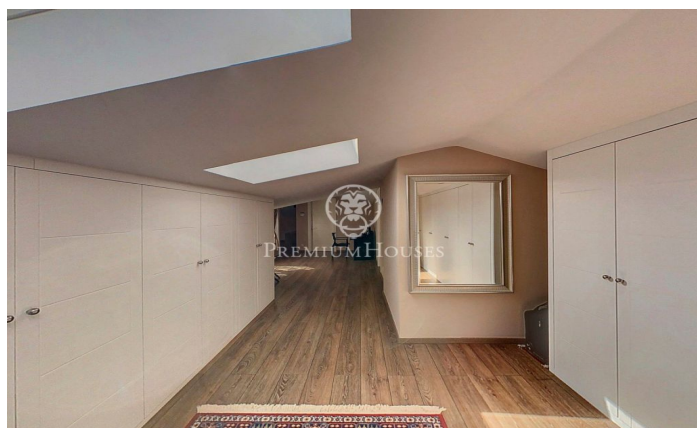

Magnifica casa en venta en Sant Andreu de Llavaneres

Ref: W-01UKDQ

Sant Andreu de Llavaneres / Maresme/Barcelona Costa Norte

Propiedad en San Andrés de Llavaneras a tan sólo 36 km de Barcelona con muy buena conexión mediante la autopista y con transporte público. La población se distingue por sus campos de golf, centros de hípica y por su puerto deportivo con una amplia oferta gastronómica. Además, disfruta de una amplia playa de arena blanca. La casa está situada en la prestigiosa urbanización, Rocaferrera, muy cercana al centro de la población. Entrando en la propiedad, el lujo y la exclusividad se aprecian fácilmente tanto por todos los materiales y calidades en la construcción como por la amplitud de cada una de las estancias y habitaciones, cuidadas al detalle por los propietarios. Dividida en tres amplias plantas todas ellas conectadas con unas señoriales escaleras. La planta principal dispone de una gran cocina office con mesa para diez comensales y salón familiar con chimenea que se abre directamente a la gran zona de barbacoa ideal para fiestas y celebraciones familiares. Esta misma planta dispone de una junior suite para invitados con baño completo y un aseo de cortesía. Además de una master suite con vestidor y baño completo. Todas ellas disfrutan de magníficas vistas y gran luminosidad. La planta superior está solamente destinada a los adultos donde pueden di...

1.850.000 €

582 m²
5 Habitaciones
5 Baños
1,940 m² parcela
Piscina
AACC
Calefacción
Vistas al mar
Ascensor
Teléfono
Chimenea
Seguridad
Balcón
Armarios empotrados

Contáctenos para mas información o para concertar una visita