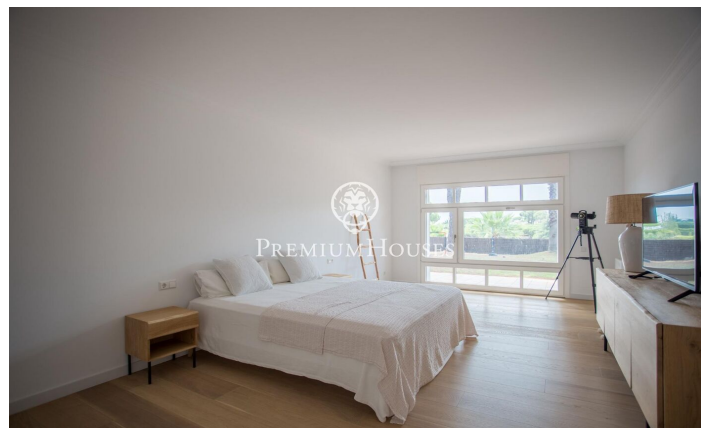

Magnífica casa con piscina en venta en Rocaferrera, Sant Andreu de Llavaneres

Ref: PH102800

Sant Andreu de Llavaneres / Maresme/Barcelona Costa Norte

Espectacular casa de 549 m² sobre una parcela en altura de 2.000 m², que le provee de privacidad y ciertas vistas al mar. Dispone de una magnífica y original piscina circular de 70 m² y amplia zona con árboles. Se sitúa en la prestigiosa urbanización de Rocaferrera, en Sant Andreu de Llavaneres, próxima a su puerto náutico y playas, campos de golf, centros hípicas, a pocos metros del centro de la población y a sus comercios, restaurantes, centros médicos, transportes y demás servicios. Barcelona a tan sólo 40 minutos. La vivienda se distribuye en dos plantas y un semisótano. En la primera planta, un gran recibidor da paso a un espacioso y cálido salón-comedor, con acceso directo al jardín. Muy luminoso y cómodo gracias a sus grandes cristaleras que permiten la fácil entrada de luz natural. A continuación, encontramos una completa, amplia y moderna cocina abierta con una gran isla y junto a ella un lavadero y despensa con salida directa al jardín. Esta planta conecta directamente con un parking para 2 vehículos. En esta misma planta, la vivienda dispone de un baño de cortesía, la suite principal, con excelentes vistas al jardín gracias a sus ventanales, cue...

1.485.000 €

549 m²
5 Habitaciones
4 Baños
2,000 m² parcela
Piscina
AACC
Calefacción
Vistas al mar
Seguridad
Parking
Armarios empotrados

Contáctenos para mas información o para concertar una visita

Tel: +34 93 798 88 99