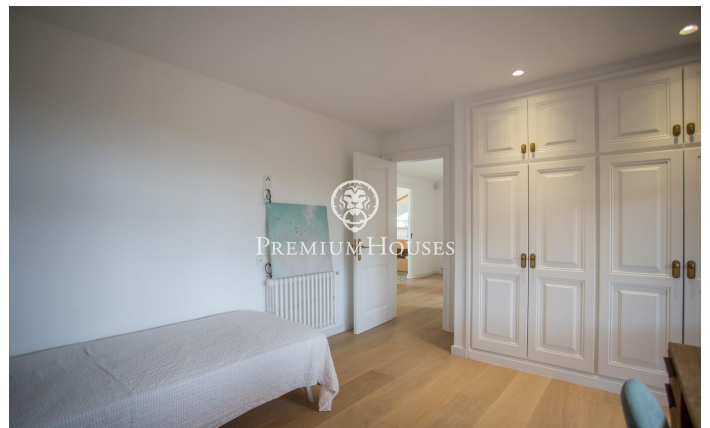

Magnífica casa con piscina en venta en Rocaferrera, Sant Andreu de Llavaneres

Ref: PH102800

Sant Andreu de Llavaneres / Maresme/Barcelona Costa Norte

Espectacular casa de 549 m² sobre una parcela en altura de 2.000 m², que le provee de privacidad y ciertas vistas al mar. Dispone de una magnífica y original piscina circular de 70 m² y amplia zona con árboles. Se sitúa en la prestigiosa urbanización de Rocaferrera, en Sant Andreu de Llavaneres, próxima a su puerto náutico y playas, campos de golf, centros hípicas, a pocos metros del centro de la población y a sus comercios, restaurantes, centros médicos, transportes y demás servicios. Barcelona a tan sólo 40 minutos. La vivienda se distribuye en dos plantas y un semisótano. En la primera planta, un gran recibidor da paso a un espacioso y cálido salón-comedor, con acceso directo al jardín. Muy luminoso y cómodo gracias a sus grandes cristaleras que permiten la fácil entrada de luz natural. A continuación, encontramos una completa, amplia y moderna cocina abierta con una gran isla y junto a ella un lavadero y despensa con salida directa al jardín. Esta planta conecta directamente con un parking para 2 vehículos. En esta misma planta, la vivienda dispone de un baño de cortesía, la suite principal, con excelentes vistas al jardín gracias a sus ventanales, cue...

1.485.000 €

549 m²
5 Habitaciones
4 Baños
2,000 m² parcela
Piscina
AACC
Calefacción
Vistas al mar
Seguridad
Parking
Armarios empotrados

Contáctenos para mas información o para concertar una visita

Tel: +34 93 798 88 99