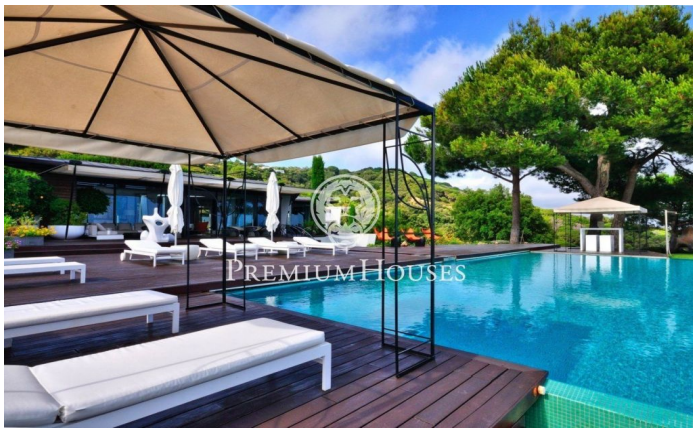

Joya arquitectónica en Supermaresme-Costa BCN

Ref: W-02D1LR

Sant Andreu de Llavaneres / Maresme/Barcelona Costa Norte

En la más prestigiosa y exclusiva zona de la costa norte de Barcelona se encuentra esta joya arquitectónica, pieza única vanguardista, en un terreno de más de 6.000m² con piscina desbordante y panorámicas vistas al mar y Barcelona. Tiene apariencia de barco frente al mar con diseño moderno y complejo de formas redondeadas. Se distribuye en planta principal con salón abierto al porche, sala de lectura, comedor conectado con la cocina, aseo de cortesía y cuatro habitaciones todas ellas con terraza privada y baño en suite. La planta inferior, a la cual se accede por ascensor o por una preciosa escalinata de diseño, dispone de amplio despacho, taller, habitación suite de invitados, gran suite principal con dos baños independientes, vestidores, sauna, gimnasio, todo ello con salidas al cuidado jardín con césped y preciosos árboles; bodega, sala de máquinas, apartamento para el servicio y gran garaje de acceso cómodo para todo tipo de coches. Además, la propiedad dispone de construcción anexa como sala de juegos y reuniones. Goza de la máxima privacidad en un entorno natural, con la máxima seguridad, comodidad y las mejores vistas al mediterráneo.

15.900.000 €

1,700 m²
7 Habitaciones
9 Baños
6,277 m² parcela
Piscina
Calefacción
Vistas al mar
Ascensor
Chimenea
Seguridad
Parking
Armarios empotrados

Contáctenos para mas información o para concertar una visita