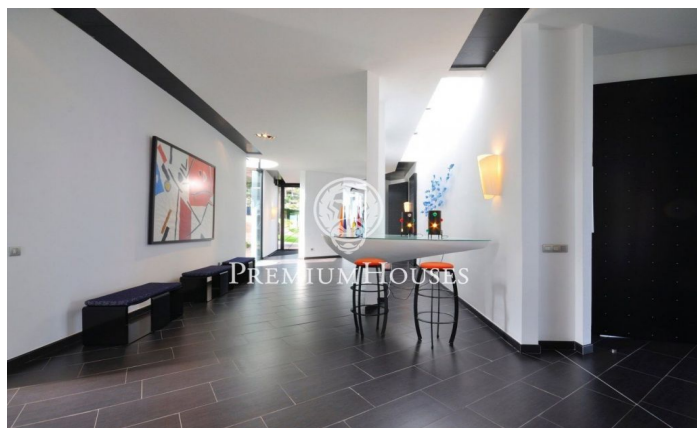

Contáctenos para mas información o para concertar una visita

Tel: +34 93 798 88 99

info@premiumhouses.com

www.premiumhouses.es