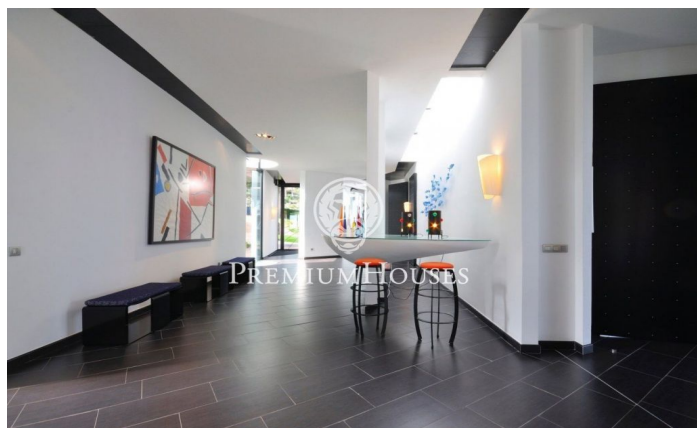

Joya arquitectónica en Supermaresme-Costa BCN

Ref: W-02D1LR

Sant Andreu de Llavaneres / Maresme/Barcelona Costa Norte

En la más prestigiosa y exclusiva zona de la costa norte de Barcelona se encuentra esta joya arquitectónica, pieza única vanguardista, en un terreno de más de 6.000m² con piscina desbordante y panorámicas vistas al mar y Barcelona. Tiene apariencia de barco frente al mar con diseño moderno y complejo de formas redondeadas. Se distribuye en planta principal con salón abierto al porche, sala de lectura, comedor conectado con la cocina, aseo de cortesía y cuatro habitaciones todas ellas con terraza privada y baño en suite. La planta inferior, a la cual se accede por ascensor o por una preciosa escalinata de diseño, dispone de amplio despacho, taller, habitación suite de invitados, gran suite principal con dos baños independientes, vestidores, sauna, gimnasio, todo ello con salidas al cuidado jardín con césped y preciosos árboles; bodega, sala de máquinas, apartamento para el servicio y gran garaje de acceso cómodo para todo tipo de coches. Además, la propiedad dispone de construcción anexa como sala de juegos y reuniones. Goza de la máxima privacidad en un entorno natural, con la máxima seguridad, comodidad y las mejores vistas al mediterráneo.

15.900.000 €

1,700 m²
7 Habitaciones
9 Baños
6,277 m² parcela
Piscina
Calefacción
Vistas al mar
Ascensor
Chimenea
Seguridad
Parking
Armarios empotrados

Contáctenos para mas información o para concertar una visita