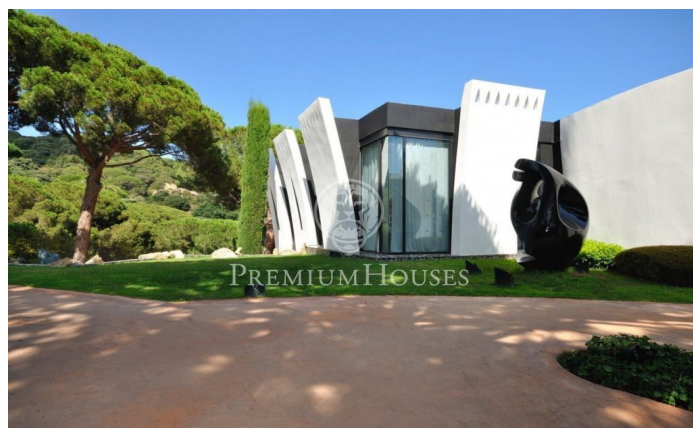

PREMIUMHOUSES
Excellence in Real Estate

Avda. Maresme, 143 Mataró
Tel: +34 93 798 88 99