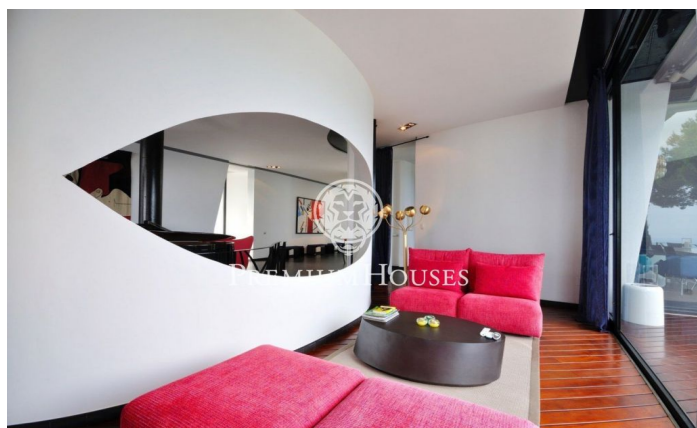

Contáctenos para mas información o para concertar una visita

Tel: +34 93 798 88 99

info@premiumhouses.com

www.premiumhouses.es