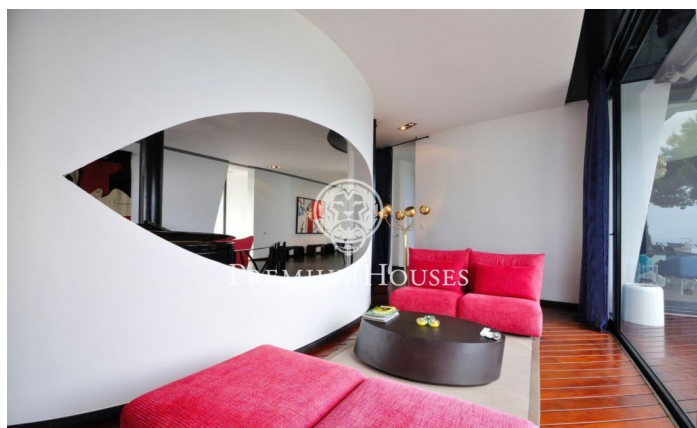

Joya arquitectónica en Supermaresme-Costa BCN

Ref: W-02D1LR

Sant Andreu de Llavaneres / Maresme/Barcelona Costa Norte

En la más prestigiosa y exclusiva zona de la costa norte de Barcelona se encuentra esta joya arquitectónica, pieza única vanguardista, en un terreno de más de 6.000m² con piscina desbordante y panorámicas vistas al mar y Barcelona. Tiene apariencia de barco frente al mar con diseño moderno y complejo de formas redondeadas. Se distribuye en planta principal con salón abierto al porche, sala de lectura, comedor conectado con la cocina, aseo de cortesía y cuatro habitaciones todas ellas con terraza privada y baño en suite. La planta inferior, a la cual se accede por ascensor o por una preciosa escalinata de diseño, dispone de amplio despacho, taller, habitación suite de invitados, gran suite principal con dos baños independientes, vestidores, sauna, gimnasio, todo ello con salidas al cuidado jardín con césped y preciosos árboles; bodega, sala de máquinas, apartamento para el servicio y gran garaje de acceso cómodo para todo tipo de coches. Además, la propiedad dispone de construcción anexa como sala de juegos y reuniones. Goza de la máxima privacidad en un entorno natural, con la máxima seguridad, comodidad y las mejores vistas al mediterráneo.

15.900.000 €

1,700 m²
7 Habitaciones
9 Baños
6,277 m² parcela
Piscina
Calefacción
Vistas al mar
Ascensor
Chimenea
Seguridad
Parking
Armarios empotrados

Contáctenos para mas información o para concertar una visita