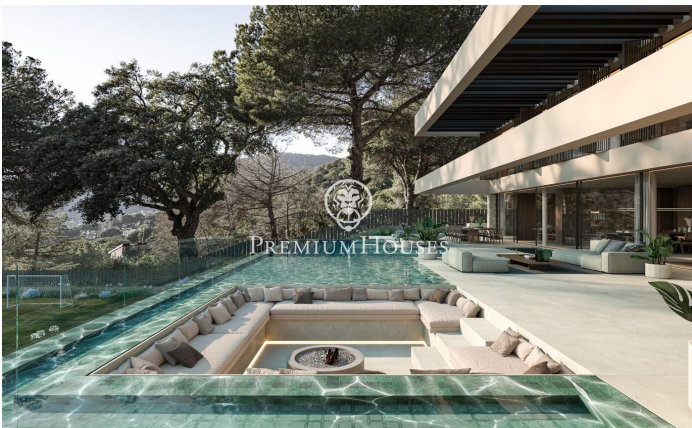

Increíble propiedad en la zona del Maresme, Super Maresme

Ref: PH103189

Sant Andreu de Llavaneres / Maresme/Barcelona Costa Norte

Enclavada en la soleada costa catalana, Villa Atalaya encarna el culmen del lujo y la excelencia arquitectónica. Esta extraordinaria propiedad ofrece un estilo de vida exclusivo en el que se entremezclan la elegancia y la tranquilidad. Diseñada cuidadosamente para integrarse a la perfección con su impresionante entorno, la villa presenta una integración sin esfuerzo de espacios interiores y exteriores. Amplias paredes acristaladas que van del suelo al techo enmarcan las vistas panorámicas del mar Mediterráneo, mientras que los hermosos jardines crean un refugio privado. Cada elemento ha sido meticulosamente seleccionado para fomentar una atmósfera de refinada sofisticación. Al entrar, se adentrará en un reino de elegancia. Materiales de primera calidad, desde el exquisito mármol italiano hasta maderas nobles, adornan el interior, creando un ambiente atemporal. La distribución de concepto abierto es ideal tanto para reuniones íntimas como para grandes celebraciones, con múltiples zonas de estar que garantizan la flexibilidad y la privacidad. En el corazón de la casa se encuentra la cocina gourmet, el sueño de cualquier chef, equipada con electrodomésticos de última generación y un amplio espacio de trabajo. Cree obras maestras culinarias mientras disfruta de l...

8.000.000 €

653 m²
6 Habitaciones
6 Baños
2,053 m² parcela
Piscina
AACC
Calefacción
Patio interior
Trastero
Ascensor
Seguridad
Gimnasio
Parking
Terraza
Balcón
Armarios empotrados

PREMIUMHOUSES
Excellence in Real Estate