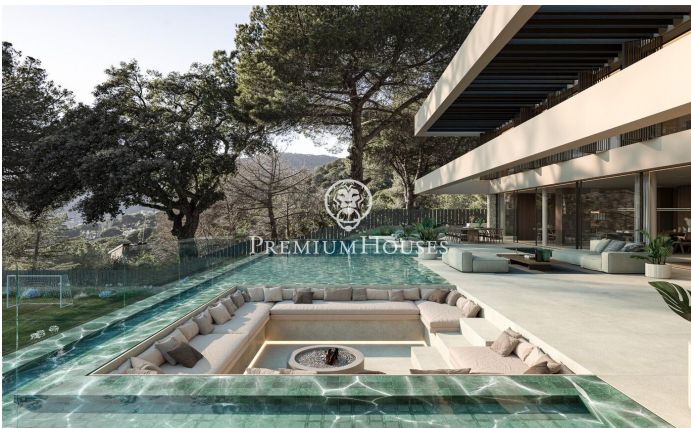

### Sant Andreu de Llavaneres / Maresme/Barcelona Costa Norte

Enclavada en la soleada costa catalana, Villa Atalaya encarna el culmen del lujo y la excelencia arquitectónica. Esta extraordinaria propiedad ofrece un estilo de vida exclusivo en el que se entremezclan la elegancia y la tranquilidad. Diseñada cuidadosamente para integrarse a la perfección con su impresionante entorno, la villa presenta una integración sin esfuerzo de espacios interiores y exteriores. Amplias paredes acristaladas que van del suelo al techo enmarcan las vistas panorámicas del mar Mediterráneo, mientras que los hermosos jardines crean un refugio privado. Cada elemento ha sido meticulosamente seleccionado para fomentar una atmósfera de refinada sofisticación. Al entrar, se adentrará en un reino de elegancia. Materiales de primera calidad, desde el exquisito mármol italiano hasta maderas nobles, adornan el interior, creando un ambiente atemporal. La distribución de concepto abierto es ideal tanto para reuniones íntimas como para grandes celebraciones, con múltiples zonas de estar que garantizan la flexibilidad y la privacidad. En el corazón de la casa se encuentra la cocina gourmet, el sueño de cualquier chef, equipada con electrodomésticos de última generación y un amplio espacio de trabajo. Cree obras maestras culinarias mientras disfruta de l...

**8.000.000 €**

653 m<sup>2</sup>  
6 Habitaciones  
6 Baños  
2,053 m<sup>2</sup> parcela  
Piscina  
AACC  
Calefacción  
Patio interior  
Trastero  
Ascensor  
Seguridad  
Gimnasio  
Parking  
Terraza  
Balcón  
Armarios empotrados