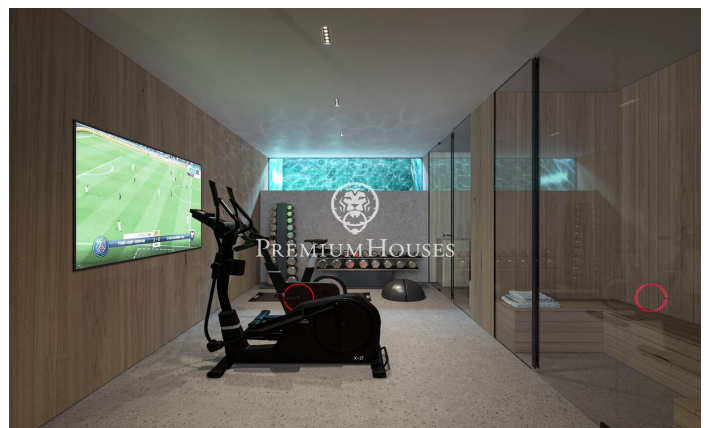

### **Sant Andreu de Llavaneres / Maresme/Barcelona Costa Norte**

Enclavada en la soleada costa catalana, Villa Atalaya encarna el culmen del lujo y la excelencia arquitectónica. Esta extraordinaria propiedad ofrece un estilo de vida exclusivo en el que se entremezclan la elegancia y la tranquilidad. Diseñada cuidadosamente para integrarse a la perfección con su impresionante entorno, la villa presenta una integración sin esfuerzo de espacios interiores y exteriores. Amplias paredes acristaladas que van del suelo al techo enmarcan las vistas panorámicas del mar Mediterráneo, mientras que los hermosos jardines crean un refugio privado. Cada elemento ha sido meticulosamente seleccionado para fomentar una atmósfera de refinada sofisticación. Al entrar, se adentrará en un reino de elegancia. Materiales de primera calidad, desde el exquisito mármol italiano hasta maderas nobles, adornan el interior, creando un ambiente atemporal. La distribución de concepto abierto es ideal tanto para reuniones íntimas como para grandes celebraciones, con múltiples zonas de estar que garantizan la flexibilidad y la privacidad. En el corazón de la casa se encuentra la cocina gourmet, el sueño de cualquier chef, equipada con electrodomésticos de última generación y un amplio espacio de trabajo. Cree obras maestras culinarias mientras disfruta de l...

**8.000.000 €**

653 m<sup>2</sup>  
6 Habitaciones  
6 Baños  
2,053 m<sup>2</sup> parcela  
Piscina  
AACC  
Calefacción  
Patio interior  
Trastero  
Ascensor  
Seguridad  
Gimnasio  
Parking  
Terraza  
Balcón  
Armarios empotrados