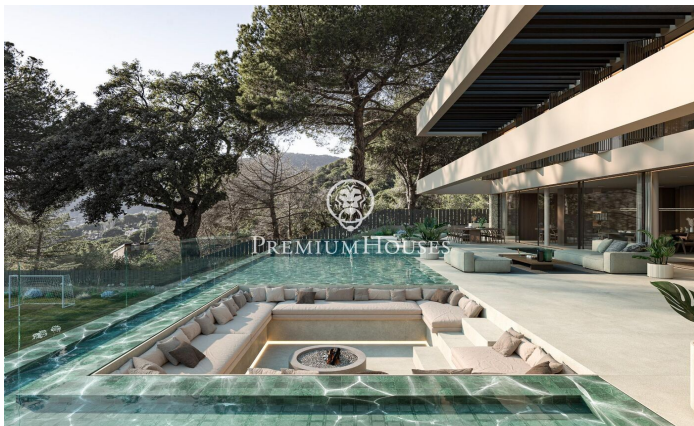

### **Sant Andreu de Llavaneres / Maresme/Barcelona Costa Norte**

Enclavada en la soleada costa catalana, Villa Atalaya encarna el culmen del lujo y la excelencia arquitectónica. Esta extraordinaria propiedad ofrece un estilo de vida exclusivo en el que se entremezclan la elegancia y la tranquilidad. Diseñada cuidadosamente para integrarse a la perfección con su impresionante entorno, la villa presenta una integración sin esfuerzo de espacios interiores y exteriores. Amplias paredes acristaladas que van del suelo al techo enmarcan las vistas panorámicas del mar Mediterráneo, mientras que los hermosos jardines crean un refugio privado. Cada elemento ha sido meticulosamente seleccionado para fomentar una atmósfera de refinada sofisticación. Al entrar, se adentrará en un reino de elegancia. Materiales de primera calidad, desde el exquisito mármol italiano hasta maderas nobles, adornan el interior, creando un ambiente atemporal. La distribución de concepto abierto es ideal tanto para reuniones íntimas como para grandes celebraciones, con múltiples zonas de estar que garantizan la flexibilidad y la privacidad. En el corazón de la casa se encuentra la cocina gourmet, el sueño de cualquier chef, equipada con electrodomésticos de última generación y un amplio espacio de trabajo. Cree obras maestras culinarias mientras disfruta de l...

**8.000.000 €**

653 m<sup>2</sup>  
6 Habitaciones  
6 Baños  
2,053 m<sup>2</sup> parcela  
Piscina  
AACC  
Calefacción  
Patio interior  
Trastero  
Ascensor  
Seguridad  
Gimnasio  
Parking  
Terraza  
Balcón  
Armarios empotrados