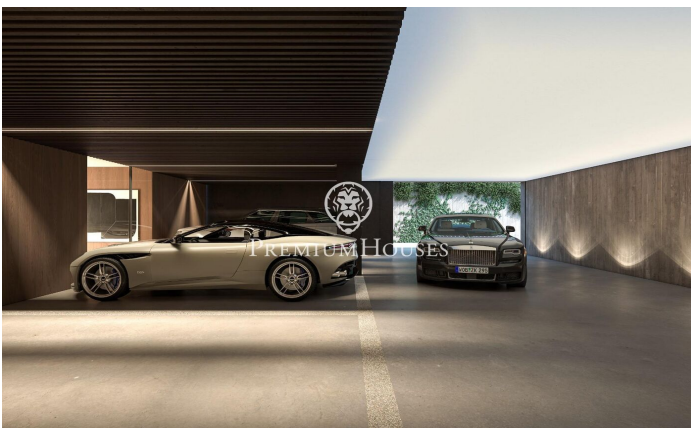

### Sant Andreu de Llavaneres / Maresme/Barcelona Costa Norte

Enclavada en la soleada costa catalana, Villa Atalaya encarna el culmen del lujo y la excelencia arquitectónica. Esta extraordinaria propiedad ofrece un estilo de vida exclusivo en el que se entremezclan la elegancia y la tranquilidad. Diseñada cuidadosamente para integrarse a la perfección con su impresionante entorno, la villa presenta una integración sin esfuerzo de espacios interiores y exteriores. Amplias paredes acristaladas que van del suelo al techo enmarcan las vistas panorámicas del mar Mediterráneo, mientras que los hermosos jardines crean un refugio privado. Cada elemento ha sido meticulosamente seleccionado para fomentar una atmósfera de refinada sofisticación. Al entrar, se adentrará en un reino de elegancia. Materiales de primera calidad, desde el exquisito mármol italiano hasta maderas nobles, adornan el interior, creando un ambiente atemporal. La distribución de concepto abierto es ideal tanto para reuniones íntimas como para grandes celebraciones, con múltiples zonas de estar que garantizan la flexibilidad y la privacidad. En el corazón de la casa se encuentra la cocina gourmet, el sueño de cualquier chef, equipada con electrodomésticos de última generación y un amplio espacio de trabajo. Cree obras maestras culinarias mientras disfruta de l...

**8.000.000 €**

653 m<sup>2</sup>  
6 Habitaciones  
6 Baños  
2,053 m<sup>2</sup> parcela  
Piscina  
AACC  
Calefacción  
Patio interior  
Trastero  
Ascensor  
Seguridad  
Gimnasio  
Parking  
Terraza  
Balcón  
Armarios empotrados