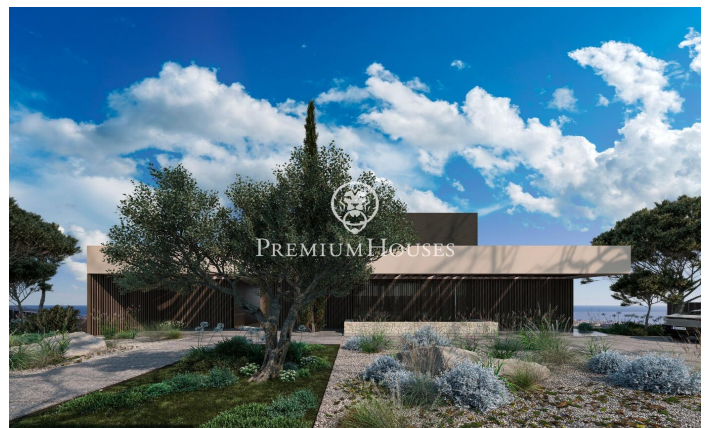

### Sant Andreu de Llavaneres / Maresme/Barcelona Costa Norte

Enclavada en la soleada costa catalana, Villa Atalaya encarna el culmen del lujo y la excelencia arquitectónica. Esta extraordinaria propiedad ofrece un estilo de vida exclusivo en el que se entremezclan la elegancia y la tranquilidad. Diseñada cuidadosamente para integrarse a la perfección con su impresionante entorno, la villa presenta una integración sin esfuerzo de espacios interiores y exteriores. Amplias paredes acristaladas que van del suelo al techo enmarcan las vistas panorámicas del mar Mediterráneo, mientras que los hermosos jardines crean un refugio privado. Cada elemento ha sido meticulosamente seleccionado para fomentar una atmósfera de refinada sofisticación. Al entrar, se adentrará en un reino de elegancia. Materiales de primera calidad, desde el exquisito mármol italiano hasta maderas nobles, adornan el interior, creando un ambiente atemporal. La distribución de concepto abierto es ideal tanto para reuniones íntimas como para grandes celebraciones, con múltiples zonas de estar que garantizan la flexibilidad y la privacidad. En el corazón de la casa se encuentra la cocina gourmet, el sueño de cualquier chef, equipada con electrodomésticos de última generación y un amplio espacio de trabajo. Cree obras maestras culinarias mientras disfruta de l...

**8.000.000 €**

653 m<sup>2</sup>  
6 Habitaciones  
6 Baños  
2,053 m<sup>2</sup> parcela  
Piscina  
AACC  
Calefacción  
Patio interior  
Trastero  
Ascensor  
Seguridad  
Gimnasio  
Parking  
Terraza  
Balcón  
Armarios empotrados