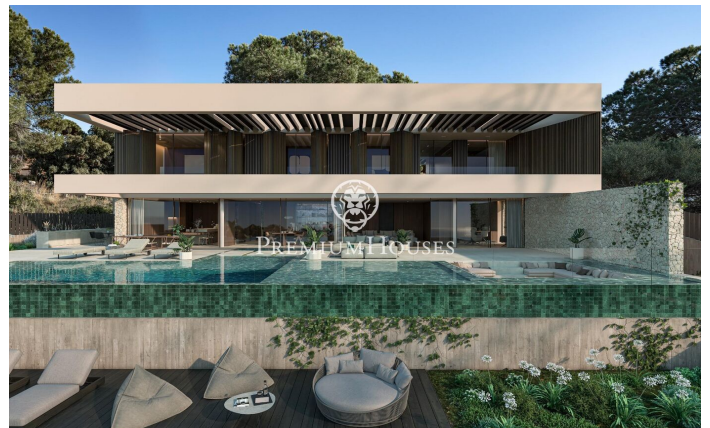

### **Sant Andreu de Llavaneres / Maresme/Barcelona Costa Norte**

Enclavada en la soleada costa catalana, Villa Atalaya encarna el culmen del lujo y la excelencia arquitectónica. Esta extraordinaria propiedad ofrece un estilo de vida exclusivo en el que se entremezclan la elegancia y la tranquilidad. Diseñada cuidadosamente para integrarse a la perfección con su impresionante entorno, la villa presenta una integración sin esfuerzo de espacios interiores y exteriores. Amplias paredes acristaladas que van del suelo al techo enmarcan las vistas panorámicas del mar Mediterráneo, mientras que los hermosos jardines crean un refugio privado. Cada elemento ha sido meticulosamente seleccionado para fomentar una atmósfera de refinada sofisticación. Al entrar, se adentrará en un reino de elegancia. Materiales de primera calidad, desde el exquisito mármol italiano hasta maderas nobles, adornan el interior, creando un ambiente atemporal. La distribución de concepto abierto es ideal tanto para reuniones íntimas como para grandes celebraciones, con múltiples zonas de estar que garantizan la flexibilidad y la privacidad. En el corazón de la casa se encuentra la cocina gourmet, el sueño de cualquier chef, equipada con electrodomésticos de última generación y un amplio espacio de trabajo. Cree obras maestras culinarias mientras disfruta de l...

**8.000.000 €**

653 m<sup>2</sup>  
6 Habitaciones  
6 Baños  
2,053 m<sup>2</sup> parcela  
Piscina  
AACC  
Calefacción  
Patio interior  
Trastero  
Ascensor  
Seguridad  
Gimnasio  
Parking  
Terraza  
Balcón  
Armarios empotrados