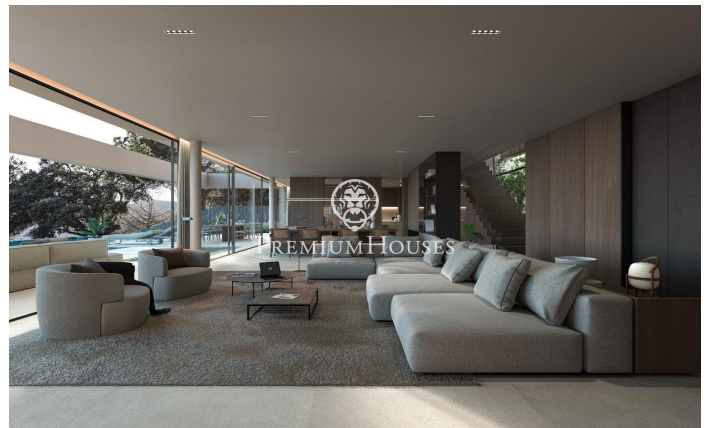

### Sant Andreu de Llavaneres / Maresme/Barcelona Costa Norte

Enclavada en la soleada costa catalana, Villa Atalaya encarna el culmen del lujo y la excelencia arquitectónica. Esta extraordinaria propiedad ofrece un estilo de vida exclusivo en el que se entremezclan la elegancia y la tranquilidad. Diseñada cuidadosamente para integrarse a la perfección con su impresionante entorno, la villa presenta una integración sin esfuerzo de espacios interiores y exteriores. Amplias paredes acristaladas que van del suelo al techo enmarcan las vistas panorámicas del mar Mediterráneo, mientras que los hermosos jardines crean un refugio privado. Cada elemento ha sido meticulosamente seleccionado para fomentar una atmósfera de refinada sofisticación. Al entrar, se adentrará en un reino de elegancia. Materiales de primera calidad, desde el exquisito mármol italiano hasta maderas nobles, adornan el interior, creando un ambiente atemporal. La distribución de concepto abierto es ideal tanto para reuniones íntimas como para grandes celebraciones, con múltiples zonas de estar que garantizan la flexibilidad y la privacidad. En el corazón de la casa se encuentra la cocina gourmet, el sueño de cualquier chef, equipada con electrodomésticos de última generación y un amplio espacio de trabajo. Cree obras maestras culinarias mientras disfruta de l...