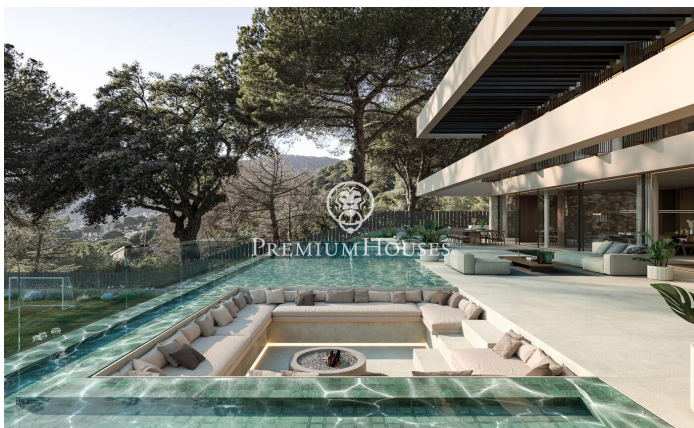

### **Sant Andreu de Llavaneres / Maresme/Barcelona Costa Norte**

Enclavada en la soleada costa catalana, Villa Atalaya encarna el culmen del lujo y la excelencia arquitectónica. Esta extraordinaria propiedad ofrece un estilo de vida exclusivo en el que se entremezclan la elegancia y la tranquilidad. Diseñada cuidadosamente para integrarse a la perfección con su impresionante entorno, la villa presenta una integración sin esfuerzo de espacios interiores y exteriores. Amplias paredes acristaladas que van del suelo al techo enmarcan las vistas panorámicas del mar Mediterráneo, mientras que los hermosos jardines crean un refugio privado. Cada elemento ha sido meticulosamente seleccionado para fomentar una atmósfera de refinada sofisticación. Al entrar, se adentrará en un reino de elegancia. Materiales de primera calidad, desde el exquisito mármol italiano hasta maderas nobles, adornan el interior, creando un ambiente atemporal. La distribución de concepto abierto es ideal tanto para reuniones íntimas como para grandes celebraciones, con múltiples zonas de estar que garantizan la flexibilidad y la privacidad. En el corazón de la casa se encuentra la cocina gourmet, el sueño de cualquier chef, equipada con electrodomésticos de última generación y un amplio espacio de trabajo. Cree obras maestras culinarias mientras disfruta de l...

**8.000.000 €**

653 m<sup>2</sup>  
6 Habitaciones  
6 Baños  
2,053 m<sup>2</sup> parcela  
Piscina  
AACC  
Calefacción  
Patio interior  
Trastero  
Ascensor  
Seguridad  
Gimnasio  
Parking  
Terraza  
Balcón  
Armarios empotrados