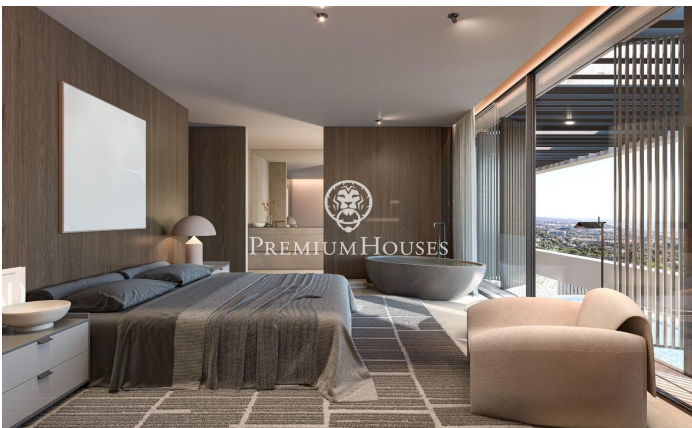

### Sant Andreu de Llavaneres / Maresme/Barcelona Costa Norte

Enclavada en la soleada costa catalana, Villa Atalaya encarna el culmen del lujo y la excelencia arquitectónica. Esta extraordinaria propiedad ofrece un estilo de vida exclusivo en el que se entremezclan la elegancia y la tranquilidad. Diseñada cuidadosamente para integrarse a la perfección con su impresionante entorno, la villa presenta una integración sin esfuerzo de espacios interiores y exteriores. Amplias paredes acristaladas que van del suelo al techo enmarcan las vistas panorámicas del mar Mediterráneo, mientras que los hermosos jardines crean un refugio privado. Cada elemento ha sido meticulosamente seleccionado para fomentar una atmósfera de refinada sofisticación. Al entrar, se adentrará en un reino de elegancia. Materiales de primera calidad, desde el exquisito mármol italiano hasta maderas nobles, adornan el interior, creando un ambiente atemporal. La distribución de concepto abierto es ideal tanto para reuniones íntimas como para grandes celebraciones, con múltiples zonas de estar que garantizan la flexibilidad y la privacidad. En el corazón de la casa se encuentra la cocina gourmet, el sueño de cualquier chef, equipada con electrodomésticos de última generación y un amplio espacio de trabajo. Cree obras maestras culinarias mientras disfruta de l...

**8.000.000 €**

653 m<sup>2</sup>  
6 Habitaciones  
6 Baños  
2,053 m<sup>2</sup> parcela  
Piscina  
AACC  
Calefacción  
Patio interior  
Trastero  
Ascensor  
Seguridad  
Gimnasio  
Parking  
Terraza  
Balcón  
Armarios empotrados