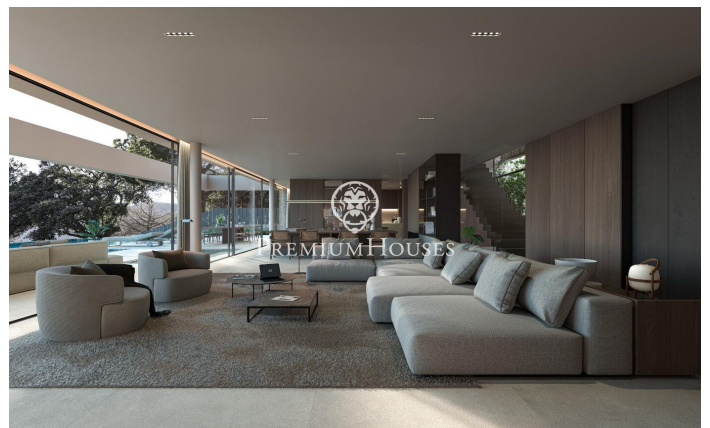

### **Sant Andreu de Llavaneres / Maresme/Barcelona Costa Norte**

Enclavada en la soleada costa catalana, Villa Atalaya encarna el culmen del lujo y la excelencia arquitectónica. Esta extraordinaria propiedad ofrece un estilo de vida exclusivo en el que se entremezclan la elegancia y la tranquilidad. Diseñada cuidadosamente para integrarse a la perfección con su impresionante entorno, la villa presenta una integración sin esfuerzo de espacios interiores y exteriores. Amplias paredes acristaladas que van del suelo al techo enmarcan las vistas panorámicas del mar Mediterráneo, mientras que los hermosos jardines crean un refugio privado. Cada elemento ha sido meticulosamente seleccionado para fomentar una atmósfera de refinada sofisticación. Al entrar, se adentrará en un reino de elegancia. Materiales de primera calidad, desde el exquisito mármol italiano hasta maderas nobles, adornan el interior, creando un ambiente atemporal. La distribución de concepto abierto es ideal tanto para reuniones íntimas como para grandes celebraciones, con múltiples zonas de estar que garantizan la flexibilidad y la privacidad. En el corazón de la casa se encuentra la cocina gourmet, el sueño de cualquier chef, equipada con electrodomésticos de última generación y un amplio espacio de trabajo. Cree obras maestras culinarias mientras disfruta de l...

**8.000.000 €**

653 m<sup>2</sup>  
6 Habitaciones  
6 Baños  
2,053 m<sup>2</sup> parcela  
Piscina  
AACC  
Calefacción  
Patio interior  
Trastero  
Ascensor  
Seguridad  
Gimnasio  
Parking  
Terraza  
Balcón  
Armarios empotrados