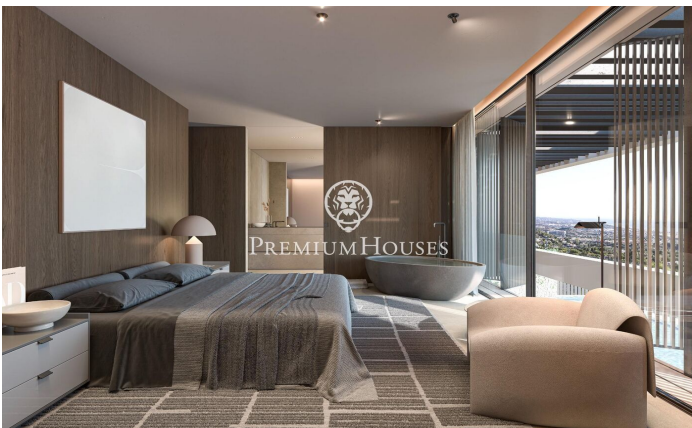

Increíble propiedad en la zona del Maresme, Super Maresme

Ref: PH103189

Sant Andreu de Llavaneres / Maresme/Barcelona Costa Norte

Enclavada en la soleada costa catalana, Villa Atalaya encarna el culmen del lujo y la excelencia arquitectónica. Esta extraordinaria propiedad ofrece un estilo de vida exclusivo en el que se entremezclan la elegancia y la tranquilidad. Diseñada cuidadosamente para integrarse a la perfección con su impresionante entorno, la villa presenta una integración sin esfuerzo de espacios interiores y exteriores. Amplias paredes acristaladas que van del suelo al techo enmarcan las vistas panorámicas del mar Mediterráneo, mientras que los hermosos jardines crean un refugio privado. Cada elemento ha sido meticulosamente seleccionado para fomentar una atmósfera de refinada sofisticación. Al entrar, se adentrará en un reino de elegancia. Materiales de primera calidad, desde el exquisito mármol italiano hasta maderas nobles, adornan el interior, creando un ambiente atemporal. La distribución de concepto abierto es ideal tanto para reuniones íntimas como para grandes celebraciones, con múltiples zonas de estar que garantizan la flexibilidad y la privacidad. En el corazón de la casa se encuentra la cocina gourmet, el sueño de cualquier chef, equipada con electrodomésticos de última generación y un amplio espacio de trabajo. Cree obras maestras culinarias mientras disfruta de l...

8.000.000 €

653 m²
6 Habitaciones
6 Baños
2,053 m² parcela
Piscina
AACC
Calefacción
Patio interior
Trastero
Ascensor
Seguridad
Gimnasio
Parking
Terraza
Balcón
Armarios empotrados

PREMIUMHOUSES
Excellence in Real Estate