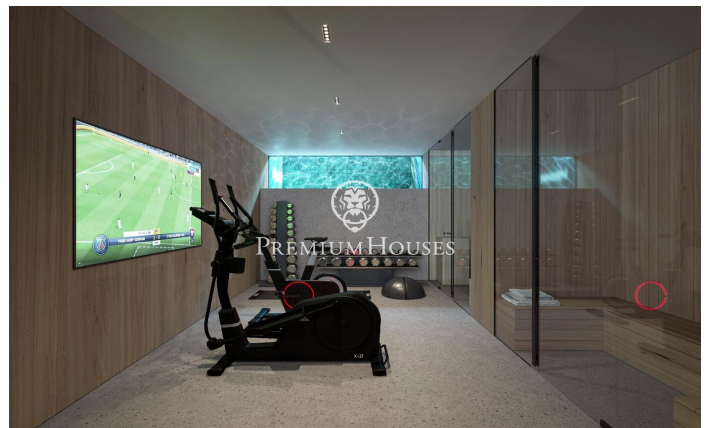

### Sant Andreu de Llavaneres / Maresme/Barcelona Costa Norte

Enclavada en la soleada costa catalana, Villa Atalaya encarna el culmen del lujo y la excelencia arquitectónica. Esta extraordinaria propiedad ofrece un estilo de vida exclusivo en el que se entremezclan la elegancia y la tranquilidad. Diseñada cuidadosamente para integrarse a la perfección con su impresionante entorno, la villa presenta una integración sin esfuerzo de espacios interiores y exteriores. Amplias paredes acristaladas que van del suelo al techo enmarcan las vistas panorámicas del mar Mediterráneo, mientras que los hermosos jardines crean un refugio privado. Cada elemento ha sido meticulosamente seleccionado para fomentar una atmósfera de refinada sofisticación. Al entrar, se adentrará en un reino de elegancia. Materiales de primera calidad, desde el exquisito mármol italiano hasta maderas nobles, adornan el interior, creando un ambiente atemporal. La distribución de concepto abierto es ideal tanto para reuniones íntimas como para grandes celebraciones, con múltiples zonas de estar que garantizan la flexibilidad y la privacidad. En el corazón de la casa se encuentra la cocina gourmet, el sueño de cualquier chef, equipada con electrodomésticos de última generación y un amplio espacio de trabajo. Cree obras maestras culinarias mientras disfruta de l...

**8.000.000 €**

653 m<sup>2</sup>  
6 Habitaciones  
6 Baños  
2,053 m<sup>2</sup> parcela  
Piscina  
AACC  
Calefacción  
Patio interior  
Trastero  
Ascensor  
Seguridad  
Gimnasio  
Parking  
Terraza  
Balcón  
Armarios empotrados