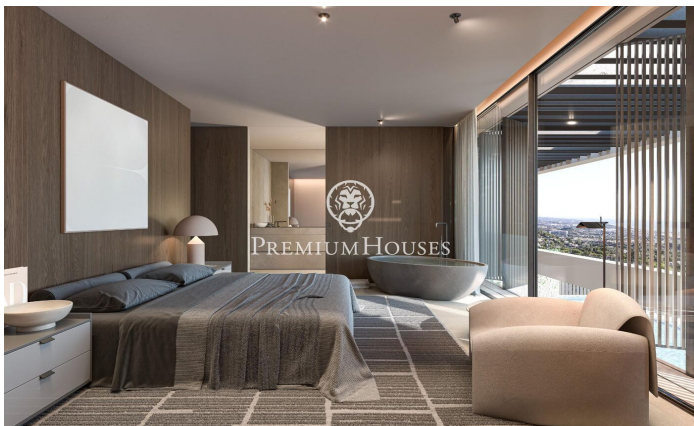

### **Sant Andreu de Llavaneres / Maresme/Barcelona Costa Norte**

Enclavada en la soleada costa catalana, Villa Atalaya encarna el culmen del lujo y la excelencia arquitectónica. Esta extraordinaria propiedad ofrece un estilo de vida exclusivo en el que se entremezclan la elegancia y la tranquilidad. Diseñada cuidadosamente para integrarse a la perfección con su impresionante entorno, la villa presenta una integración sin esfuerzo de espacios interiores y exteriores. Amplias paredes acristaladas que van del suelo al techo enmarcan las vistas panorámicas del mar Mediterráneo, mientras que los hermosos jardines crean un refugio privado. Cada elemento ha sido meticulosamente seleccionado para fomentar una atmósfera de refinada sofisticación. Al entrar, se adentrará en un reino de elegancia. Materiales de primera calidad, desde el exquisito mármol italiano hasta maderas nobles, adornan el interior, creando un ambiente atemporal. La distribución de concepto abierto es ideal tanto para reuniones íntimas como para grandes celebraciones, con múltiples zonas de estar que garantizan la flexibilidad y la privacidad. En el corazón de la casa se encuentra la cocina gourmet, el sueño de cualquier chef, equipada con electrodomésticos de última generación y un amplio espacio de trabajo. Cree obras maestras culinarias mientras disfruta de l...

**8.000.000 €**

653 m<sup>2</sup>  
6 Habitaciones  
6 Baños  
2,053 m<sup>2</sup> parcela  
Piscina  
AACC  
Calefacción  
Patio interior  
Trastero  
Ascensor  
Seguridad  
Gimnasio  
Parking  
Terraza  
Balcón  
Armarios empotrados