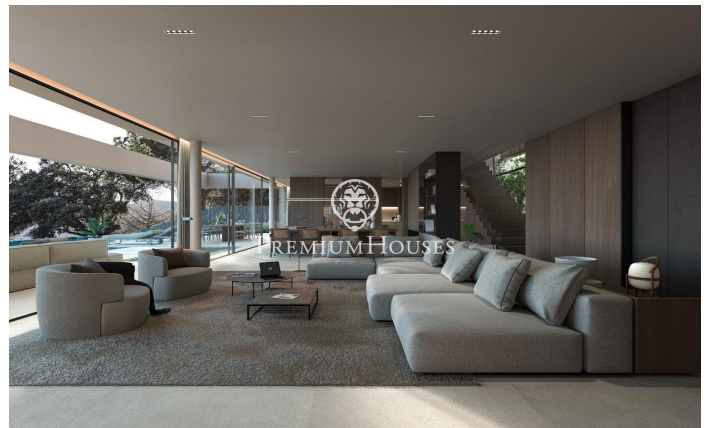

Increíble propiedad en la zona del Maresme, Super Maresme

Ref: PH103189

Sant Andreu de Llavaneres / Maresme/Barcelona Costa Norte

Enclavada en la soleada costa catalana, Villa Atalaya encarna el culmen del lujo y la excelencia arquitectónica. Esta extraordinaria propiedad ofrece un estilo de vida exclusivo en el que se entremezclan la elegancia y la tranquilidad. Diseñada cuidadosamente para integrarse a la perfección con su impresionante entorno, la villa presenta una integración sin esfuerzo de espacios interiores y exteriores. Amplias paredes acristaladas que van del suelo al techo enmarcan las vistas panorámicas del mar Mediterráneo, mientras que los hermosos jardines crean un refugio privado. Cada elemento ha sido meticulosamente seleccionado para fomentar una atmósfera de refinada sofisticación. Al entrar, se adentrará en un reino de elegancia. Materiales de primera calidad, desde el exquisito mármol italiano hasta maderas nobles, adornan el interior, creando un ambiente atemporal. La distribución de concepto abierto es ideal tanto para reuniones íntimas como para grandes celebraciones, con múltiples zonas de estar que garantizan la flexibilidad y la privacidad. En el corazón de la casa se encuentra la cocina gourmet, el sueño de cualquier chef, equipada con electrodomésticos de última generación y un amplio espacio de trabajo. Cree obras maestras culinarias mientras disfruta de l...

8.000.000 €

653 m²
6 Habitaciones
6 Baños
2,053 m² parcela
Piscina
AACC
Calefacción
Patio interior
Trastero
Ascensor
Seguridad
Gimnasio
Parking
Terraza
Balcón
Armarios empotrados

PREMIUMHOUSES
Excellence in Real Estate