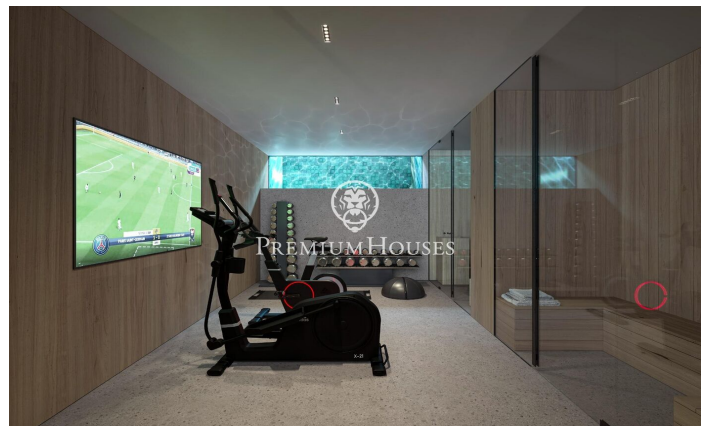

### **Sant Andreu de Llavaneres / Maresme/Barcelona Costa Norte**

Enclavada en la soleada costa catalana, Villa Atalaya encarna el culmen del lujo y la excelencia arquitectónica. Esta extraordinaria propiedad ofrece un estilo de vida exclusivo en el que se entremezclan la elegancia y la tranquilidad. Diseñada cuidadosamente para integrarse a la perfección con su impresionante entorno, la villa presenta una integración sin esfuerzo de espacios interiores y exteriores. Amplias paredes acristaladas que van del suelo al techo enmarcan las vistas panorámicas del mar Mediterráneo, mientras que los hermosos jardines crean un refugio privado. Cada elemento ha sido meticulosamente seleccionado para fomentar una atmósfera de refinada sofisticación. Al entrar, se adentrará en un reino de elegancia. Materiales de primera calidad, desde el exquisito mármol italiano hasta maderas nobles, adornan el interior, creando un ambiente atemporal. La distribución de concepto abierto es ideal tanto para reuniones íntimas como para grandes celebraciones, con múltiples zonas de estar que garantizan la flexibilidad y la privacidad. En el corazón de la casa se encuentra la cocina gourmet, el sueño de cualquier chef, equipada con electrodomésticos de última generación y un amplio espacio de trabajo. Cree obras maestras culinarias mientras disfruta de l...

**8.000.000 €**

653 m<sup>2</sup>  
6 Habitaciones  
6 Baños  
2,053 m<sup>2</sup> parcela  
Piscina  
AACC  
Calefacción  
Patio interior  
Trastero  
Ascensor  
Seguridad  
Gimnasio  
Parking  
Terraza  
Balcón  
Armarios empotrados