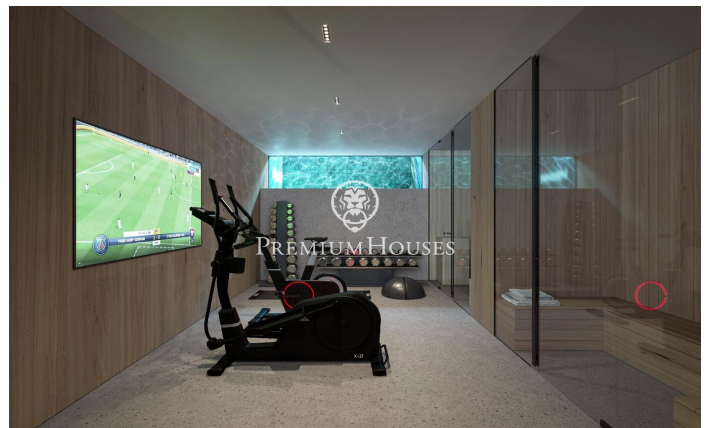

Increíble propiedad en la zona del Maresme, Super Maresme

Ref: PH103189

Sant Andreu de Llavaneres / Maresme/Barcelona Costa Norte

Enclavada en la soleada costa catalana, Villa Atalaya encarna el culmen del lujo y la excelencia arquitectónica. Esta extraordinaria propiedad ofrece un estilo de vida exclusivo en el que se entremezclan la elegancia y la tranquilidad. Diseñada cuidadosamente para integrarse a la perfección con su impresionante entorno, la villa presenta una integración sin esfuerzo de espacios interiores y exteriores. Amplias paredes acristaladas que van del suelo al techo enmarcan las vistas panorámicas del mar Mediterráneo, mientras que los hermosos jardines crean un refugio privado. Cada elemento ha sido meticulosamente seleccionado para fomentar una atmósfera de refinada sofisticación. Al entrar, se adentrará en un reino de elegancia. Materiales de primera calidad, desde el exquisito mármol italiano hasta maderas nobles, adornan el interior, creando un ambiente atemporal. La distribución de concepto abierto es ideal tanto para reuniones íntimas como para grandes celebraciones, con múltiples zonas de estar que garantizan la flexibilidad y la privacidad. En el corazón de la casa se encuentra la cocina gourmet, el sueño de cualquier chef, equipada con electrodomésticos de última generación y un amplio espacio de trabajo. Cree obras maestras culinarias mientras disfruta de l...

8.000.000 €

653 m²
6 Habitaciones
6 Baños
2,053 m² parcela
Piscina
AACC
Calefacción
Patio interior
Trastero
Ascensor
Seguridad
Gimnasio
Parking
Terraza
Balcón
Armarios empotrados

PREMIUMHOUSES
Excellence in Real Estate