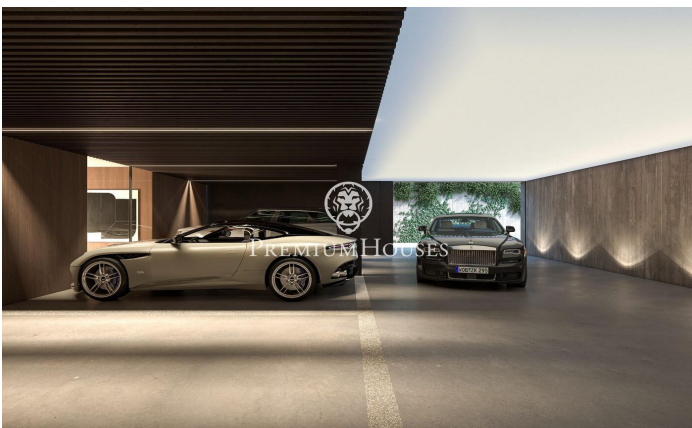

Increíble propiedad en la zona del Maresme, Super Maresme

Ref: PH103189

Sant Andreu de Llavaneres / Maresme/Barcelona Costa Norte

Enclavada en la soleada costa catalana, Villa Atalaya encarna el culmen del lujo y la excelencia arquitectónica. Esta extraordinaria propiedad ofrece un estilo de vida exclusivo en el que se entremezclan la elegancia y la tranquilidad. Diseñada cuidadosamente para integrarse a la perfección con su impresionante entorno, la villa presenta una integración sin esfuerzo de espacios interiores y exteriores. Amplias paredes acristaladas que van del suelo al techo enmarcan las vistas panorámicas del mar Mediterráneo, mientras que los hermosos jardines crean un refugio privado. Cada elemento ha sido meticulosamente seleccionado para fomentar una atmósfera de refinada sofisticación. Al entrar, se adentrará en un reino de elegancia. Materiales de primera calidad, desde el exquisito mármol italiano hasta maderas nobles, adornan el interior, creando un ambiente atemporal. La distribución de concepto abierto es ideal tanto para reuniones íntimas como para grandes celebraciones, con múltiples zonas de estar que garantizan la flexibilidad y la privacidad. En el corazón de la casa se encuentra la cocina gourmet, el sueño de cualquier chef, equipada con electrodomésticos de última generación y un amplio espacio de trabajo. Cree obras maestras culinarias mientras disfruta de l...

8.000.000 €

653 m²
6 Habitaciones
6 Baños
2,053 m² parcela
Piscina
AACC
Calefacción
Patio interior
Trastero
Ascensor
Seguridad
Gimnasio
Parking
Terraza
Balcón
Armarios empotrados

PREMIUMHOUSES
Excellence in Real Estate