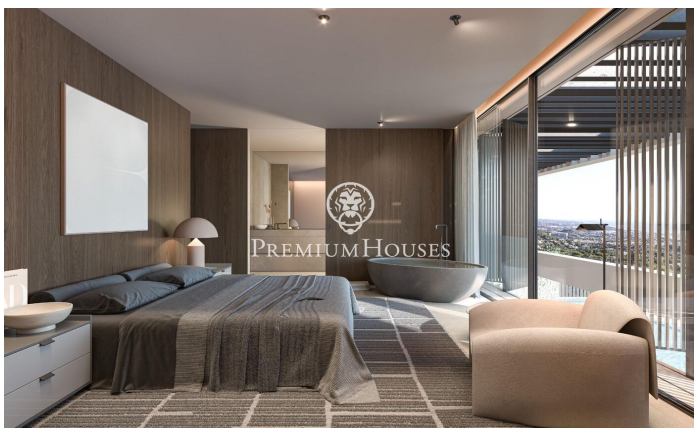

### **Sant Andreu de Llavaneres / Maresme/Barcelona Costa Norte**

Enclavada en la soleada costa catalana, Villa Atalaya encarna el culmen del lujo y la excelencia arquitectónica. Esta extraordinaria propiedad ofrece un estilo de vida exclusivo en el que se entremezclan la elegancia y la tranquilidad. Diseñada cuidadosamente para integrarse a la perfección con su impresionante entorno, la villa presenta una integración sin esfuerzo de espacios interiores y exteriores. Amplias paredes acristaladas que van del suelo al techo enmarcan las vistas panorámicas del mar Mediterráneo, mientras que los hermosos jardines crean un refugio privado. Cada elemento ha sido meticulosamente seleccionado para fomentar una atmósfera de refinada sofisticación. Al entrar, se adentrará en un reino de elegancia. Materiales de primera calidad, desde el exquisito mármol italiano hasta maderas nobles, adornan el interior, creando un ambiente atemporal. La distribución de concepto abierto es ideal tanto para reuniones íntimas como para grandes celebraciones, con múltiples zonas de estar que garantizan la flexibilidad y la privacidad. En el corazón de la casa se encuentra la cocina gourmet, el sueño de cualquier chef, equipada con electrodomésticos de última generación y un amplio espacio de trabajo. Cree obras maestras culinarias mientras disfruta de l...

**8.000.000 €**

653 m<sup>2</sup>  
6 Habitaciones  
6 Baños  
2,053 m<sup>2</sup> parcela  
Piscina  
AACC  
Calefacción  
Patio interior  
Trastero  
Ascensor  
Seguridad  
Gimnasio  
Parking  
Terraza  
Balcón  
Armarios empotrados