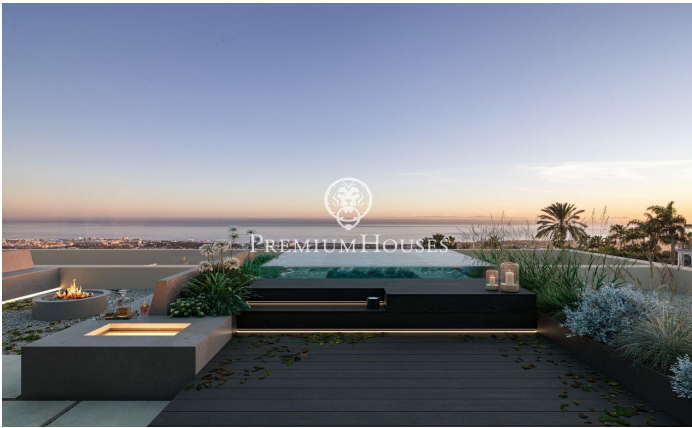

Increíble propiedad en la zona del Maresme, Super Maresme

Ref: PH103189

Sant Andreu de Llavaneres / Maresme/Barcelona Costa Norte

Enclavada en la soleada costa catalana, Villa Atalaya encarna el culmen del lujo y la excelencia arquitectónica. Esta extraordinaria propiedad ofrece un estilo de vida exclusivo en el que se entremezclan la elegancia y la tranquilidad. Diseñada cuidadosamente para integrarse a la perfección con su impresionante entorno, la villa presenta una integración sin esfuerzo de espacios interiores y exteriores. Amplias paredes acristaladas que van del suelo al techo enmarcan las vistas panorámicas del mar Mediterráneo, mientras que los hermosos jardines crean un refugio privado. Cada elemento ha sido meticulosamente seleccionado para fomentar una atmósfera de refinada sofisticación. Al entrar, se adentrará en un reino de elegancia. Materiales de primera calidad, desde el exquisito mármol italiano hasta maderas nobles, adornan el interior, creando un ambiente atemporal. La distribución de concepto abierto es ideal tanto para reuniones íntimas como para grandes celebraciones, con múltiples zonas de estar que garantizan la flexibilidad y la privacidad. En el corazón de la casa se encuentra la cocina gourmet, el sueño de cualquier chef, equipada con electrodomésticos de última generación y un amplio espacio de trabajo. Cree obras maestras culinarias mientras disfruta de l...

8.000.000 €

653 m²
6 Habitaciones
6 Baños
2,053 m² parcela
Piscina
AACC
Calefacción
Patio interior
Trastero
Ascensor
Seguridad
Gimnasio
Parking
Terraza
Balcón
Armarios empotrados

PREMIUMHOUSES
Excellence in Real Estate