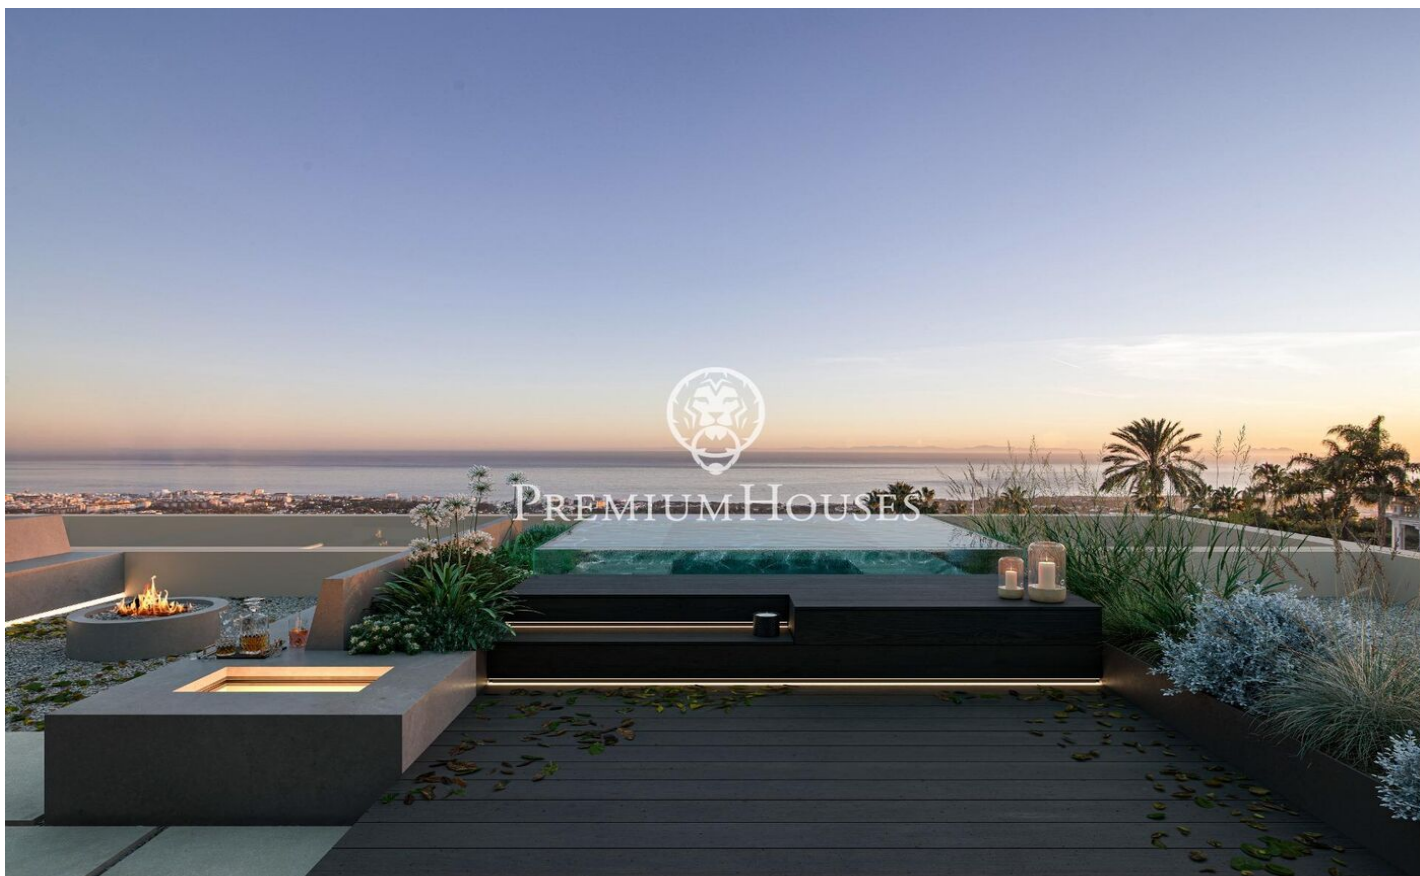

### Sant Andreu de Llavaneres / Maresme/Barcelona Costa Norte

Enclavada en la soleada costa catalana, Villa Atalaya encarna el culmen del lujo y la excelencia arquitectónica. Esta extraordinaria propiedad ofrece un estilo de vida exclusivo en el que se entremezclan la elegancia y la tranquilidad. Diseñada cuidadosamente para integrarse a la perfección con su impresionante entorno, la villa presenta una integración sin esfuerzo de espacios interiores y exteriores. Amplias paredes acristaladas que van del suelo al techo enmarcan las vistas panorámicas del mar Mediterráneo, mientras que los hermosos jardines crean un refugio privado. Cada elemento ha sido meticulosamente seleccionado para fomentar una atmósfera de refinada sofisticación. Al entrar, se adentrará en un reino de elegancia. Materiales de primera calidad, desde el exquisito mármol italiano hasta maderas nobles, adornan el interior, creando un ambiente atemporal. La distribución de concepto abierto es ideal tanto para reuniones íntimas como para grandes celebraciones, con múltiples zonas de estar que garantizan la flexibilidad y la privacidad. En el corazón de la casa se encuentra la cocina gourmet, el sueño de cualquier chef, equipada con electrodomésticos de última generación y un amplio espacio de trabajo. Cree obras maestras culinarias mientras disfruta de l...