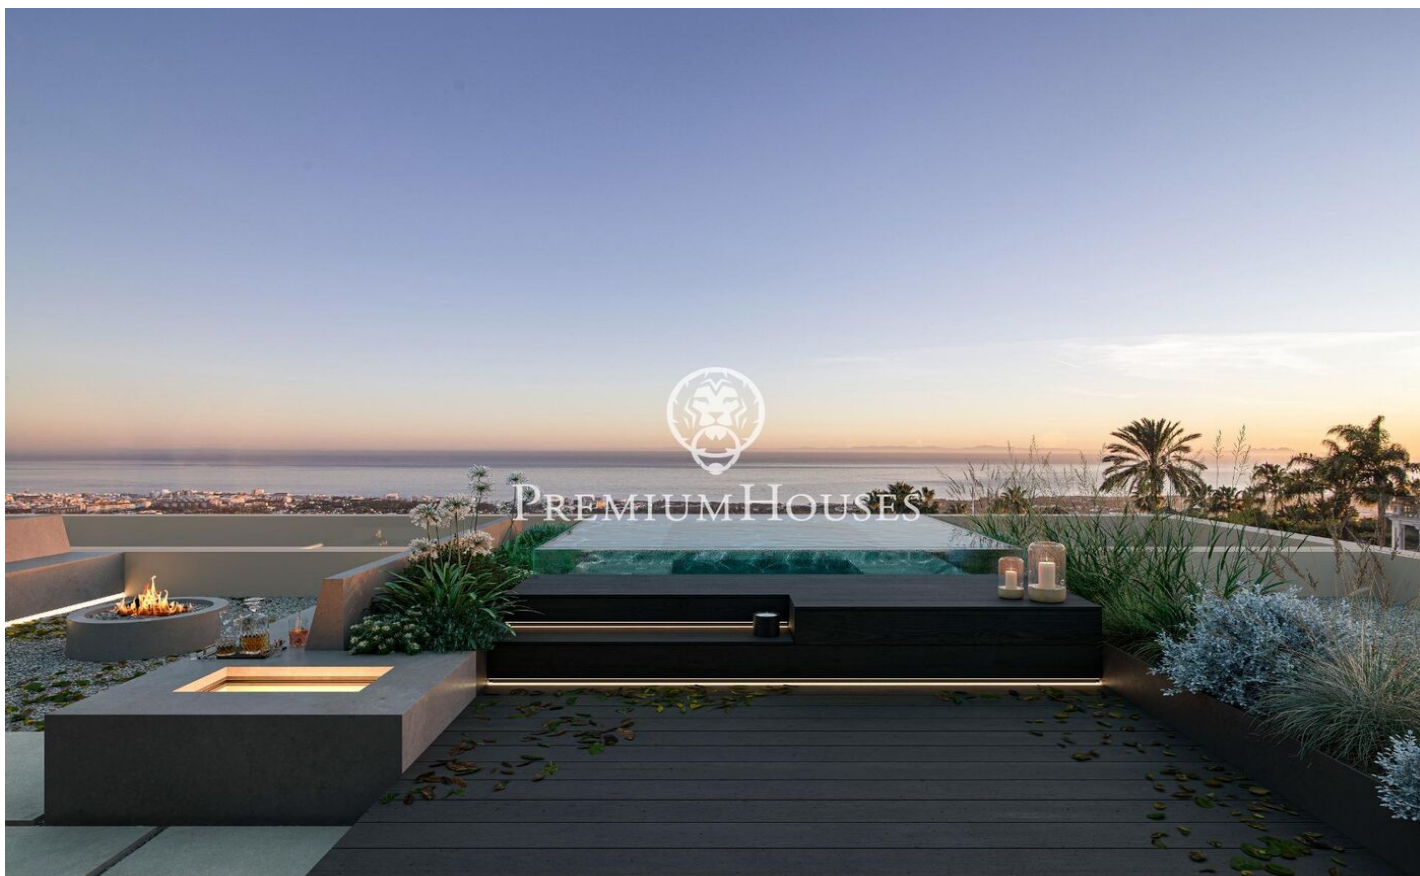

### **Sant Andreu de Llavaneres / Maresme/Barcelona Costa Norte**

Enclavada en la soleada costa catalana, Villa Atalaya encarna el culmen del lujo y la excelencia arquitectónica. Esta extraordinaria propiedad ofrece un estilo de vida exclusivo en el que se entremezclan la elegancia y la tranquilidad. Diseñada cuidadosamente para integrarse a la perfección con su impresionante entorno, la villa presenta una integración sin esfuerzo de espacios interiores y exteriores. Amplias paredes acristaladas que van del suelo al techo enmarcan las vistas panorámicas del mar Mediterráneo, mientras que los hermosos jardines crean un refugio privado. Cada elemento ha sido meticulosamente seleccionado para fomentar una atmósfera de refinada sofisticación. Al entrar, se adentrará en un reino de elegancia. Materiales de primera calidad, desde el exquisito mármol italiano hasta maderas nobles, adornan el interior, creando un ambiente atemporal. La distribución de concepto abierto es ideal tanto para reuniones íntimas como para grandes celebraciones, con múltiples zonas de estar que garantizan la flexibilidad y la privacidad. En el corazón de la casa se encuentra la cocina gourmet, el sueño de cualquier chef, equipada con electrodomésticos de última generación y un amplio espacio de trabajo. Cree obras maestras culinarias mientras disfruta de l...