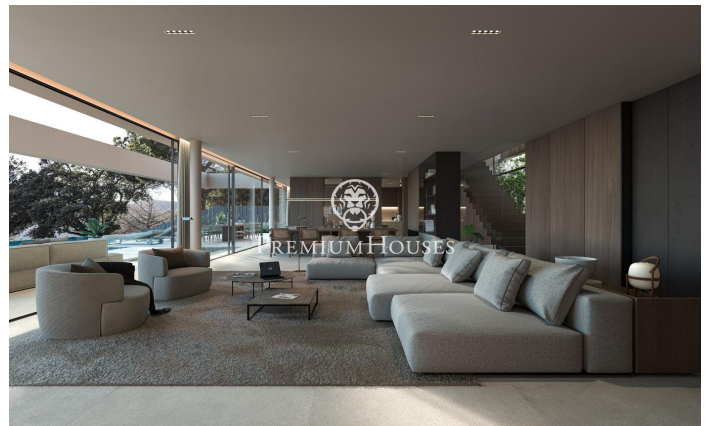

### **Sant Andreu de Llavaneres / Maresme/Barcelona Costa Norte**

Enclavada en la soleada costa catalana, Villa Atalaya encarna el culmen del lujo y la excelencia arquitectónica. Esta extraordinaria propiedad ofrece un estilo de vida exclusivo en el que se entremezclan la elegancia y la tranquilidad. Diseñada cuidadosamente para integrarse a la perfección con su impresionante entorno, la villa presenta una integración sin esfuerzo de espacios interiores y exteriores. Amplias paredes acristaladas que van del suelo al techo enmarcan las vistas panorámicas del mar Mediterráneo, mientras que los hermosos jardines crean un refugio privado. Cada elemento ha sido meticulosamente seleccionado para fomentar una atmósfera de refinada sofisticación. Al entrar, se adentrará en un reino de elegancia. Materiales de primera calidad, desde el exquisito mármol italiano hasta maderas nobles, adornan el interior, creando un ambiente atemporal. La distribución de concepto abierto es ideal tanto para reuniones íntimas como para grandes celebraciones, con múltiples zonas de estar que garantizan la flexibilidad y la privacidad. En el corazón de la casa se encuentra la cocina gourmet, el sueño de cualquier chef, equipada con electrodomésticos de última generación y un amplio espacio de trabajo. Cree obras maestras culinarias mientras disfruta de l...

**8.000.000 €**

653 m<sup>2</sup>  
6 Habitaciones  
6 Baños  
2,053 m<sup>2</sup> parcela  
Piscina  
AACC  
Calefacción  
Patio interior  
Trastero  
Ascensor  
Seguridad  
Gimnasio  
Parking  
Terraza  
Balcón  
Armarios empotrados