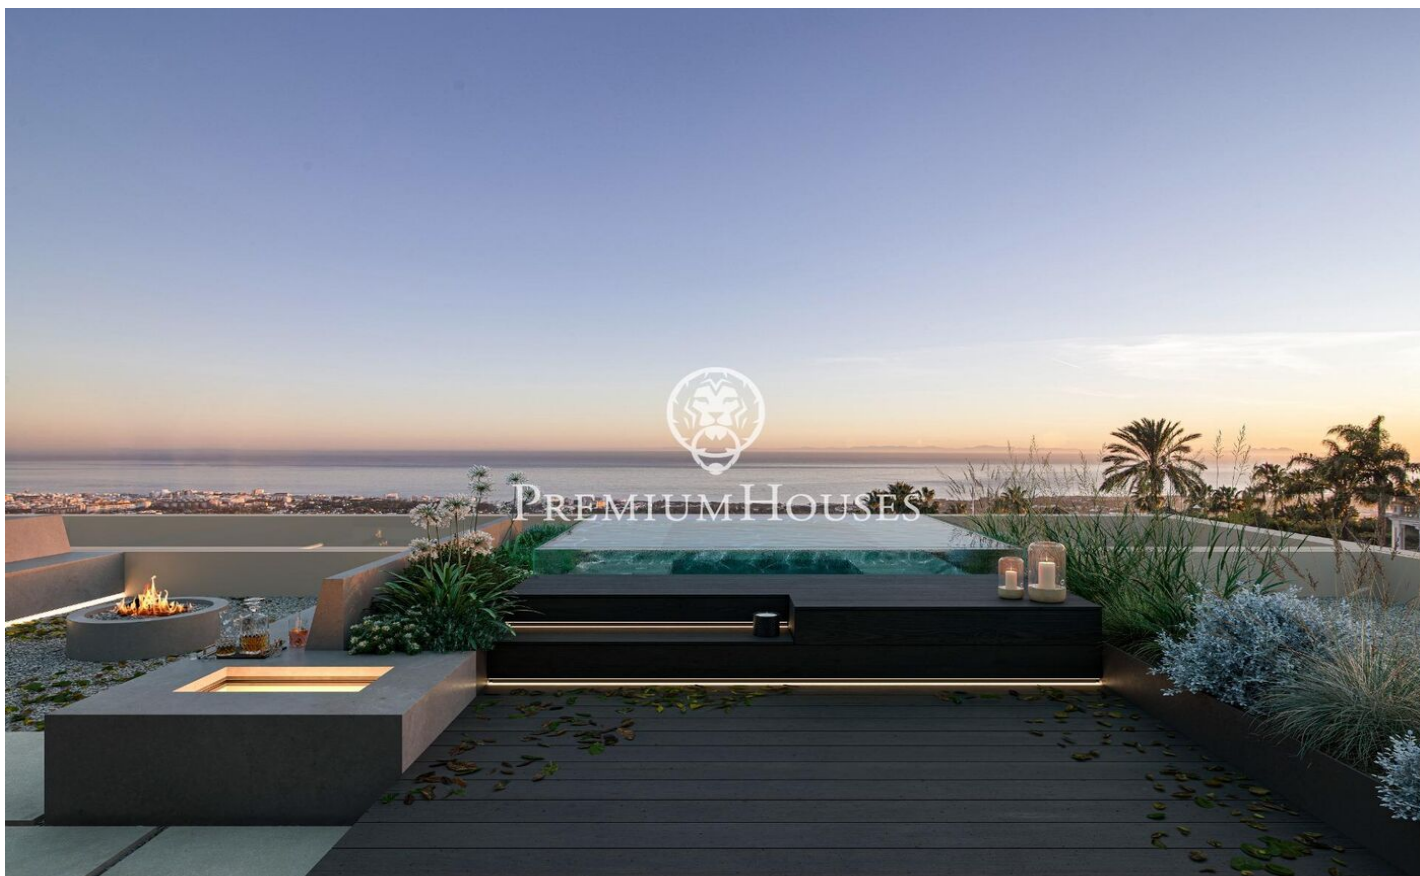

Increíble propiedad en la zona del Maresme, Super Maresme

Ref: PH103189

Sant Andreu de Llavaneres / Maresme/Barcelona Costa Norte

Enclavada en la soleada costa catalana, Villa Atalaya encarna el culmen del lujo y la excelencia arquitectónica. Esta extraordinaria propiedad ofrece un estilo de vida exclusivo en el que se entremezclan la elegancia y la tranquilidad. Diseñada cuidadosamente para integrarse a la perfección con su impresionante entorno, la villa presenta una integración sin esfuerzo de espacios interiores y exteriores. Amplias paredes acristaladas que van del suelo al techo enmarcan las vistas panorámicas del mar Mediterráneo, mientras que los hermosos jardines crean un refugio privado. Cada elemento ha sido meticulosamente seleccionado para fomentar una atmósfera de refinada sofisticación. Al entrar, se adentrará en un reino de elegancia. Materiales de primera calidad, desde el exquisito mármol italiano hasta maderas nobles, adornan el interior, creando un ambiente atemporal. La distribución de concepto abierto es ideal tanto para reuniones íntimas como para grandes celebraciones, con múltiples zonas de estar que garantizan la flexibilidad y la privacidad. En el corazón de la casa se encuentra la cocina gourmet, el sueño de cualquier chef, equipada con electrodomésticos de última generación y un amplio espacio de trabajo. Cree obras maestras culinarias mientras disfruta de l...

8.000.000 €

653 m²
6 Habitaciones
6 Baños
2,053 m² parcela
Piscina
AACC
Calefacción
Patio interior
Trastero
Ascensor
Seguridad
Gimnasio
Parking
Terraza
Balcón
Armarios empotrados

PREMIUMHOUSES
Excellence in Real Estate