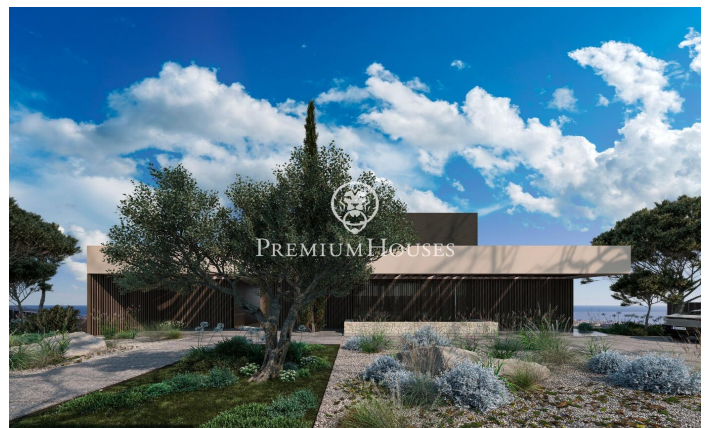

Increíble propiedad en la zona del Maresme, Super Maresme

Ref: PH103189

Sant Andreu de Llavaneres / Maresme/Barcelona Costa Norte

Enclavada en la soleada costa catalana, Villa Atalaya encarna el culmen del lujo y la excelencia arquitectónica. Esta extraordinaria propiedad ofrece un estilo de vida exclusivo en el que se entremezclan la elegancia y la tranquilidad. Diseñada cuidadosamente para integrarse a la perfección con su impresionante entorno, la villa presenta una integración sin esfuerzo de espacios interiores y exteriores. Amplias paredes acristaladas que van del suelo al techo enmarcan las vistas panorámicas del mar Mediterráneo, mientras que los hermosos jardines crean un refugio privado. Cada elemento ha sido meticulosamente seleccionado para fomentar una atmósfera de refinada sofisticación. Al entrar, se adentrará en un reino de elegancia. Materiales de primera calidad, desde el exquisito mármol italiano hasta maderas nobles, adornan el interior, creando un ambiente atemporal. La distribución de concepto abierto es ideal tanto para reuniones íntimas como para grandes celebraciones, con múltiples zonas de estar que garantizan la flexibilidad y la privacidad. En el corazón de la casa se encuentra la cocina gourmet, el sueño de cualquier chef, equipada con electrodomésticos de última generación y un amplio espacio de trabajo. Cree obras maestras culinarias mientras disfruta de l...

8.000.000 €

653 m²
6 Habitaciones
6 Baños
2,053 m² parcela
Piscina
AACC
Calefacción
Patio interior
Trastero
Ascensor
Seguridad
Gimnasio
Parking
Terraza
Balcón
Armarios empotrados

PREMIUMHOUSES
Excellence in Real Estate