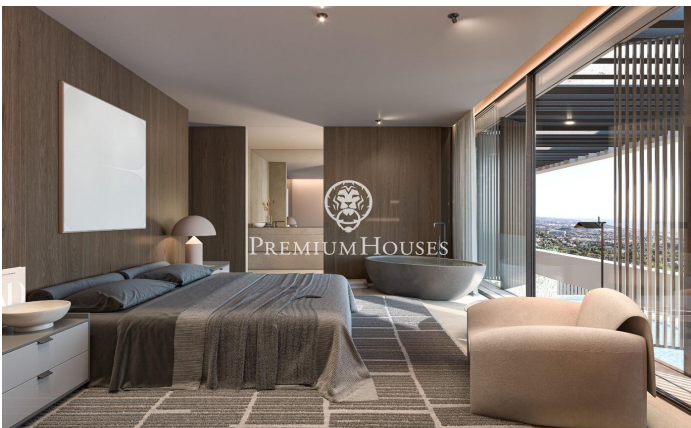

### Sant Andreu de Llavaneres / Maresme/Barcelona Costa Norte

Enclavada en la soleada costa catalana, Villa Atalaya encarna el culmen del lujo y la excelencia arquitectónica. Esta extraordinaria propiedad ofrece un estilo de vida exclusivo en el que se entremezclan la elegancia y la tranquilidad. Diseñada cuidadosamente para integrarse a la perfección con su impresionante entorno, la villa presenta una integración sin esfuerzo de espacios interiores y exteriores. Amplias paredes acristaladas que van del suelo al techo enmarcan las vistas panorámicas del mar Mediterráneo, mientras que los hermosos jardines crean un refugio privado. Cada elemento ha sido meticulosamente seleccionado para fomentar una atmósfera de refinada sofisticación. Al entrar, se adentrará en un reino de elegancia. Materiales de primera calidad, desde el exquisito mármol italiano hasta maderas nobles, adornan el interior, creando un ambiente atemporal. La distribución de concepto abierto es ideal tanto para reuniones íntimas como para grandes celebraciones, con múltiples zonas de estar que garantizan la flexibilidad y la privacidad. En el corazón de la casa se encuentra la cocina gourmet, el sueño de cualquier chef, equipada con electrodomésticos de última generación y un amplio espacio de trabajo. Cree obras maestras culinarias mientras disfruta de l...

**8.000.000 €**

653 m<sup>2</sup>  
6 Habitaciones  
6 Baños  
2,053 m<sup>2</sup> parcela  
Piscina  
AACC  
Calefacción  
Patio interior  
Trastero  
Ascensor  
Seguridad  
Gimnasio  
Parking  
Terraza  
Balcón  
Armarios empotrados