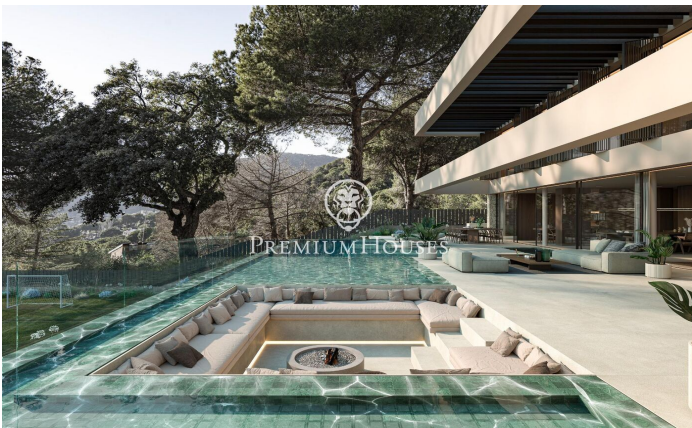

### Sant Andreu de Llavaneres / Maresme/Barcelona Costa Norte

Enclavada en la soleada costa catalana, Villa Atalaya encarna el culmen del lujo y la excelencia arquitectónica. Esta extraordinaria propiedad ofrece un estilo de vida exclusivo en el que se entremezclan la elegancia y la tranquilidad. Diseñada cuidadosamente para integrarse a la perfección con su impresionante entorno, la villa presenta una integración sin esfuerzo de espacios interiores y exteriores. Amplias paredes acristaladas que van del suelo al techo enmarcan las vistas panorámicas del mar Mediterráneo, mientras que los hermosos jardines crean un refugio privado. Cada elemento ha sido meticulosamente seleccionado para fomentar una atmósfera de refinada sofisticación. Al entrar, se adentrará en un reino de elegancia. Materiales de primera calidad, desde el exquisito mármol italiano hasta maderas nobles, adornan el interior, creando un ambiente atemporal. La distribución de concepto abierto es ideal tanto para reuniones íntimas como para grandes celebraciones, con múltiples zonas de estar que garantizan la flexibilidad y la privacidad. En el corazón de la casa se encuentra la cocina gourmet, el sueño de cualquier chef, equipada con electrodomésticos de última generación y un amplio espacio de trabajo. Cree obras maestras culinarias mientras disfruta de l...

**8.000.000 €**

653 m<sup>2</sup>  
6 Habitaciones  
6 Baños  
2,053 m<sup>2</sup> parcela  
Piscina  
AACC  
Calefacción  
Patio interior  
Trastero  
Ascensor  
Seguridad  
Gimnasio  
Parking  
Terraza  
Balcón  
Armarios empotrados