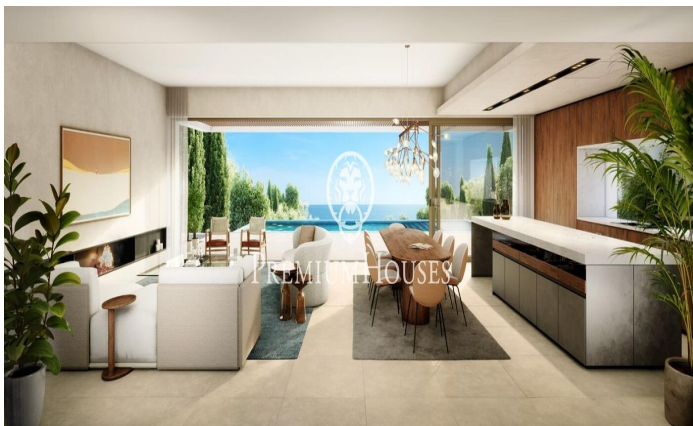

Exclusivas casas de obra nueva con vistas frontales al mar

Ref: PH102981

Sant Andreu de Llavaneres / Maresme/Barcelona Costa Norte

Os presentamos el más exclusivo conjunto residencial privado con vistas al mar en Sant Andreu de Llavaneres. Lujo y discreción lo definen! Descubre el único conjunto residencial de lujo ubicado en recinto cerrado y privado, con impresionantes vistas al mar. Situadas a solo cinco minutos del encantador pueblo de Sant Andreu de Llavaneres, estas propiedades son el refugio perfecto para quienes buscan tranquilidad y elegancia. Sant Andreu de Llavaneres es una población privilegiada, famosa por su microclima que la convierte en un lugar perfecto para disfrutar del sol durante todo el año. Aquí encontrarás campos de golf de primer nivel, el exclusivo puerto náutico El Balis, así como clubes de tenis y pádel que satisfacen a los más exigentes. Además, su variada oferta gastronómica te permitirá deleitarte con una experiencia culinaria única. Y lo mejor de todo, estás a solo 30 minutos de Barcelona, donde podrás disfrutar de toda su rica oferta cultural y gastronómica. ¡No pierdas la oportunidad de vivir en un lugar donde el lujo y la naturaleza se encuentran! Con una superficie total de 19.810m2 este conjunto residencial de 6 casas unifamiliares cada una de ellas con jardín privado y espectaculares vistas al mar. Al acceder al recinto nos recibe un agradab...

2.150.000 €

517 m²
5 Habitaciones
5 Baños
2,892 m² parcela
Piscina
AACC
Calefacción
Trastero
Ascensor
Teléfono
Seguridad
Gimnasio
Parking
Terraza
Armarios empotrados

PREMIUMHOUSES
Excellence in Real Estate