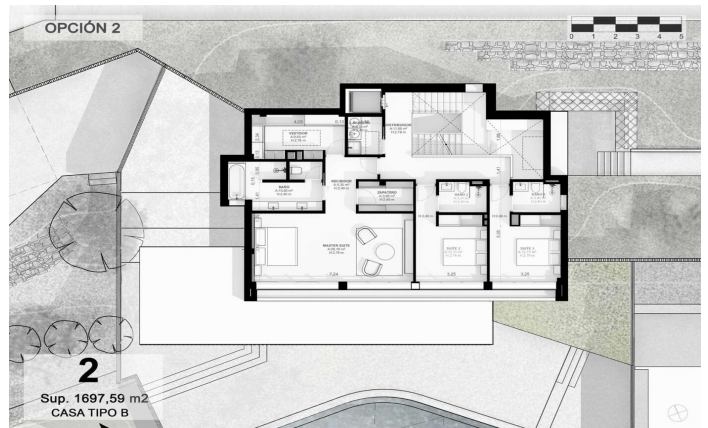

Exclusivas casas de obra nueva con vistas frontales al mar

Ref: PH102981

Sant Andreu de Llavaneres / Maresme/Barcelona Costa Norte

Les presentamos el más exclusivo conjunto residencial privado con vistas al mar en Sant Andreu de Llavaneres. Lujo y discreción lo definen. Descubra el único conjunto residencial de lujo ubicado en recinto cerrado y privado, con impresionantes y únicas vistas al mar. Situadas a solo cinco minutos del encantador pueblo de Sant Andreu de Llavaneres, estas propiedades son el refugio perfecto para quienes buscan tranquilidad y elegancia. Sant Andreu de Llavaneres es una población privilegiada, famosa por su microclima que la convierte en un lugar perfecto para disfrutar del sol durante todo el año. Aquí encontrará campos de golf de primer nivel, el exclusivo puerto náutico El Balis, así como clubes de tenis y pádel que satisfacen a los más exigentes. Además, su variada oferta gastronómica le permitirá deleitarse con una experiencia culinaria única. Y lo mejor de todo, está a sólo 30 minutos de Barcelona, donde podrá disfrutar de toda su rica oferta cultural y gastronómica. ¡No pierda la oportunidad de vivir en un lugar donde el lujo y la naturaleza se encuentran! Con una superficie total de 19.810m2 este conjunto residencial de 6 casas unifamiliares cada una de ellas con jardín privado y espectaculares vistas al mar. Al acceder al recinto nos recibe un...

2.275.000 €

517 m²
5 Habitaciones
5 Baños
2,898 m² parcela
Piscina
AACC
Calefacción
Trastero
Ascensor
Teléfono
Seguridad
Gimnasio
Parking
Terraza
Armarios empotrados

CAN GUITART
DAVID ANDRÉS DEL PUERTO

Barcelona Coast, the best place to live
Over 2,500 hours of sun per year