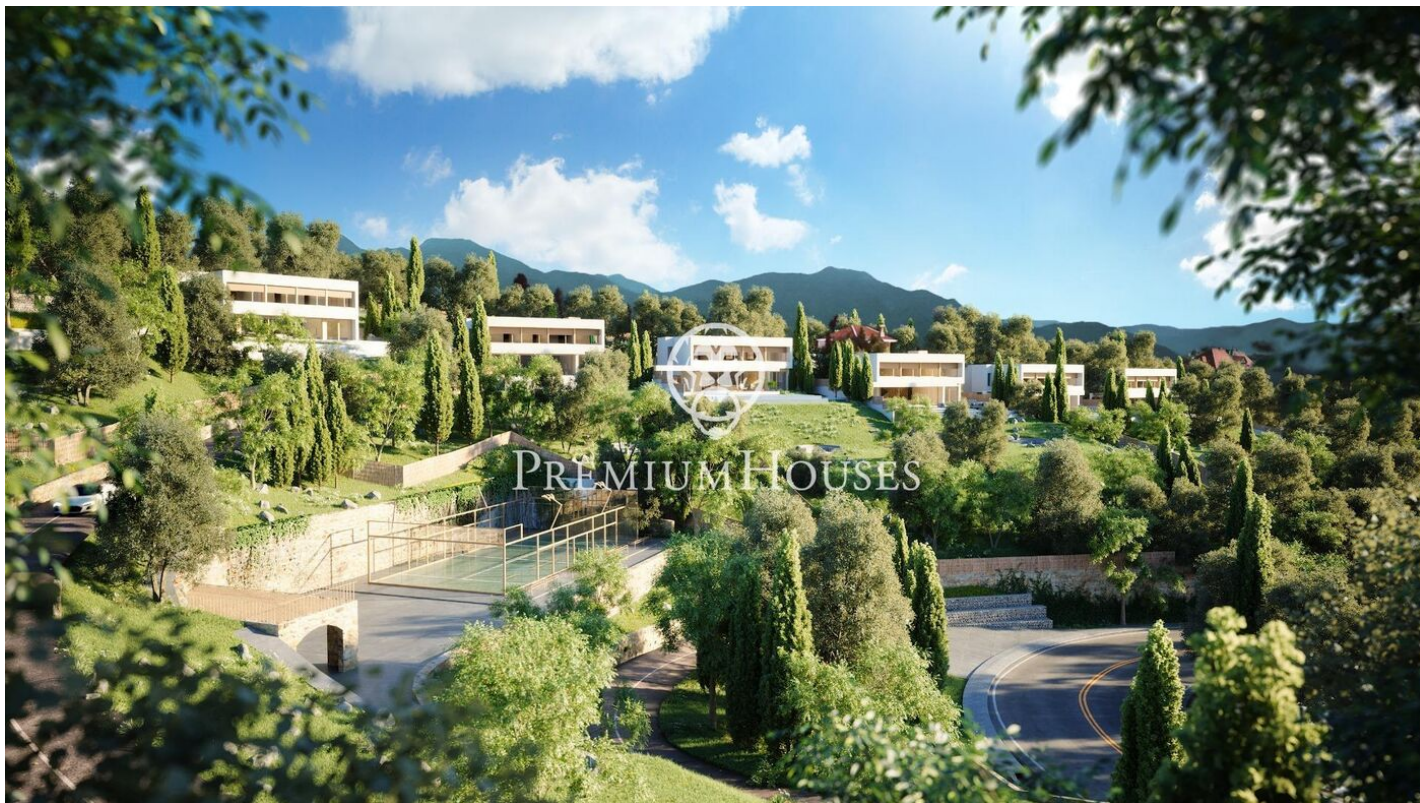

## Exclusivas casas de obra nueva con vistas frontales al mar

Ref: PH102981

### Sant Andreu de Llaveneres / Maresme/Barcelona Costa Norte

Os presentamos el más exclusivo conjunto residencial privado con vistas al mar en Sant Andreu de Llaveneres. Lujo y discreción lo definen! Descubre el único conjunto residencial de lujo ubicado en recinto cerrado y privado, con impresionantes vistas al mar. Situadas a solo cinco minutos del encantador pueblo de Sant Andreu de Llaveneres, estas propiedades son el refugio perfecto para quienes buscan tranquilidad y elegancia. Sant Andreu de Llaveneres es una población privilegiada, famosa por su microclima que la convierte en un lugar perfecto para disfrutar del sol durante todo el año. Aquí encontrarás campos de golf de primer nivel, el exclusivo puerto náutico El Balis, así como clubes de tenis y pádel que satisfacen a los más exigentes. Además, su variada oferta gastronómica te permitirá deleitarte con una experiencia culinaria única. Y lo mejor de todo, estás a solo 30 minutos de Barcelona, donde podrás disfrutar de toda su rica oferta cultural y gastronómica. ¡No pierdas la oportunidad de vivir en un lugar donde el lujo y la naturaleza se encuentran! Con una superficie total de 19.810m2 este conjunto residencial de 6 casas unifamiliares cada una de ellas con jardín privado y espectaculares vistas al mar. Al acceder al recinto nos recibe un agradab...