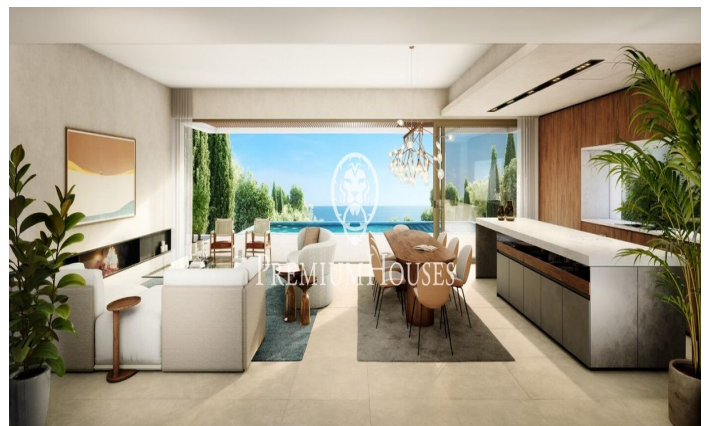

Exclusivas casas de obra nueva con vistas frontales al mar

Ref: PH102981

Sant Andreu de Llavaneres / Maresme/Barcelona Costa Norte

Les presentamos el más exclusivo conjunto residencial privado con vistas al mar en Sant Andreu de Llavaneres. Lujo y discreción lo definen. Descubra el único conjunto residencial de lujo ubicado en recinto cerrado y privado, con impresionantes y únicas vistas al mar. Situadas a solo cinco minutos del encantador pueblo de Sant Andreu de Llavaneres, estas propiedades son el refugio perfecto para quienes buscan tranquilidad y elegancia. Sant Andreu de Llavaneres es una población privilegiada, famosa por su microclima que la convierte en un lugar perfecto para disfrutar del sol durante todo el año. Aquí encontrará campos de golf de primer nivel, el exclusivo puerto náutico El Balis, así como clubes de tenis y pádel que satisfacen a los más exigentes. Además, su variada oferta gastronómica le permitirá deleitarse con una experiencia culinaria única. Y lo mejor de todo, está a sólo 30 minutos de Barcelona, donde podrá disfrutar de toda su rica oferta cultural y gastronómica. ¡No pierda la oportunidad de vivir en un lugar donde el lujo y la naturaleza se encuentran! Con una superficie total de 19.810m2 este conjunto residencial de 6 casas unifamiliares cada una de ellas con jardín privado y espectaculares vistas al mar. Al acceder al recinto nos recibe un...

2.275.000 €

517 m²
5 Habitaciones
5 Baños
2,898 m² parcela
Piscina
AACC
Calefacción
Trastero
Ascensor
Teléfono
Seguridad
Gimnasio
Parking
Terraza
Armarios empotrados

CAN GUITART
DAVID ANDRÉS DEL PUERTO

Barcelona Coast, the best place to live
Over 2,500 hours of sun per year