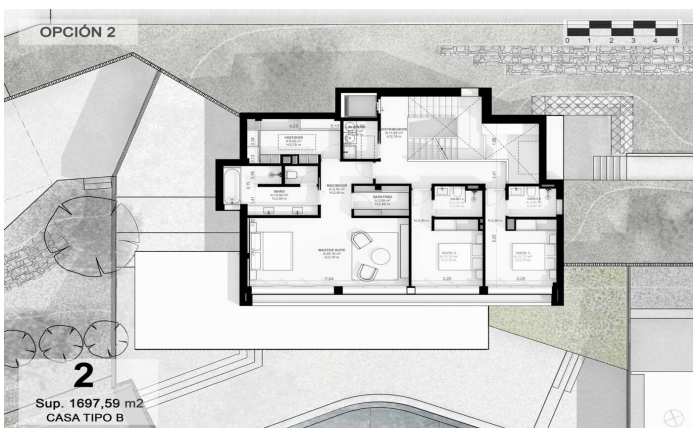

Exclusivas casas de obra nueva con vistas frontales al mar

Ref: PH102981

Sant Andreu de Llavaneres / Maresme/Barcelona Costa Norte

Os presentamos el más exclusivo conjunto residencial privado con vistas al mar en Sant Andreu de Llavaneres. Lujo y discreción lo definen! Descubre el único conjunto residencial de lujo ubicado en recinto cerrado y privado, con impresionantes vistas al mar. Situadas a solo cinco minutos del encantador pueblo de Sant Andreu de Llavaneres, estas propiedades son el refugio perfecto para quienes buscan tranquilidad y elegancia. Sant Andreu de Llavaneres es una población privilegiada, famosa por su microclima que la convierte en un lugar perfecto para disfrutar del sol durante todo el año. Aquí encontrarás campos de golf de primer nivel, el exclusivo puerto náutico El Balis, así como clubes de tenis y pádel que satisfacen a los más exigentes. Además, su variada oferta gastronómica te permitirá deleitarte con una experiencia culinaria única. Y lo mejor de todo, estás a solo 30 minutos de Barcelona, donde podrás disfrutar de toda su rica oferta cultural y gastronómica. ¡No pierdas la oportunidad de vivir en un lugar donde el lujo y la naturaleza se encuentran! Con una superficie total de 19.810m2 este conjunto residencial de 6 casas unifamiliares cada una de ellas con jardín privado y espectaculares vistas al mar. Al acceder al recinto nos recibe un agradab...

2.150.000 €

517 m²
5 Habitaciones
5 Baños
2,892 m² parcela
Piscina
AACC
Calefacción
Trastero
Ascensor
Teléfono
Seguridad
Gimnasio
Parking
Terraza
Armarios empotrados

PREMIUMHOUSES
Excellence in Real Estate