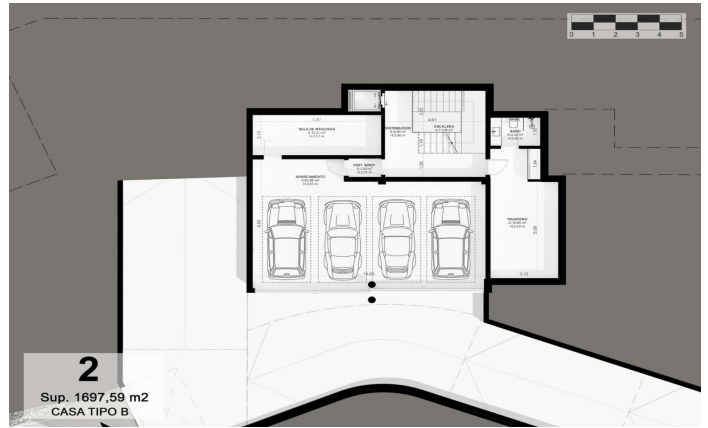

Exclusivas casas de obra nueva con vistas frontales al mar

Ref: PH102981

Sant Andreu de Llavaneres / Maresme/Barcelona Costa Norte

Les presentamos el más exclusivo conjunto residencial privado con vistas al mar en Sant Andreu de Llavaneres. Lujo y discreción lo definen. Descubra el único conjunto residencial de lujo ubicado en recinto cerrado y privado, con impresionantes y únicas vistas al mar. Situadas a solo cinco minutos del encantador pueblo de Sant Andreu de Llavaneres, estas propiedades son el refugio perfecto para quienes buscan tranquilidad y elegancia. Sant Andreu de Llavaneres es una población privilegiada, famosa por su microclima que la convierte en un lugar perfecto para disfrutar del sol durante todo el año. Aquí encontrará campos de golf de primer nivel, el exclusivo puerto náutico El Balis, así como clubes de tenis y pádel que satisfacen a los más exigentes. Además, su variada oferta gastronómica le permitirá deleitarse con una experiencia culinaria única. Y lo mejor de todo, está a sólo 30 minutos de Barcelona, donde podrá disfrutar de toda su rica oferta cultural y gastronómica. ¡No pierda la oportunidad de vivir en un lugar donde el lujo y la naturaleza se encuentran! Con una superficie total de 19.810m2 este conjunto residencial de 6 casas unifamiliares cada una de ellas con jardín privado y espectaculares vistas al mar. Al acceder al recinto nos recibe un...

2.275.000 €

517 m²
5 Habitaciones
5 Baños
2,898 m² parcela
Piscina
AACC
Calefacción
Trastero
Ascensor
Teléfono
Seguridad
Gimnasio
Parking
Terraza
Armarios empotrados

CAN GUITART
DAVID ANDRÉS DEL PUERTO

Barcelona Coast, the best place to live
Over 2,500 hours of sun per year