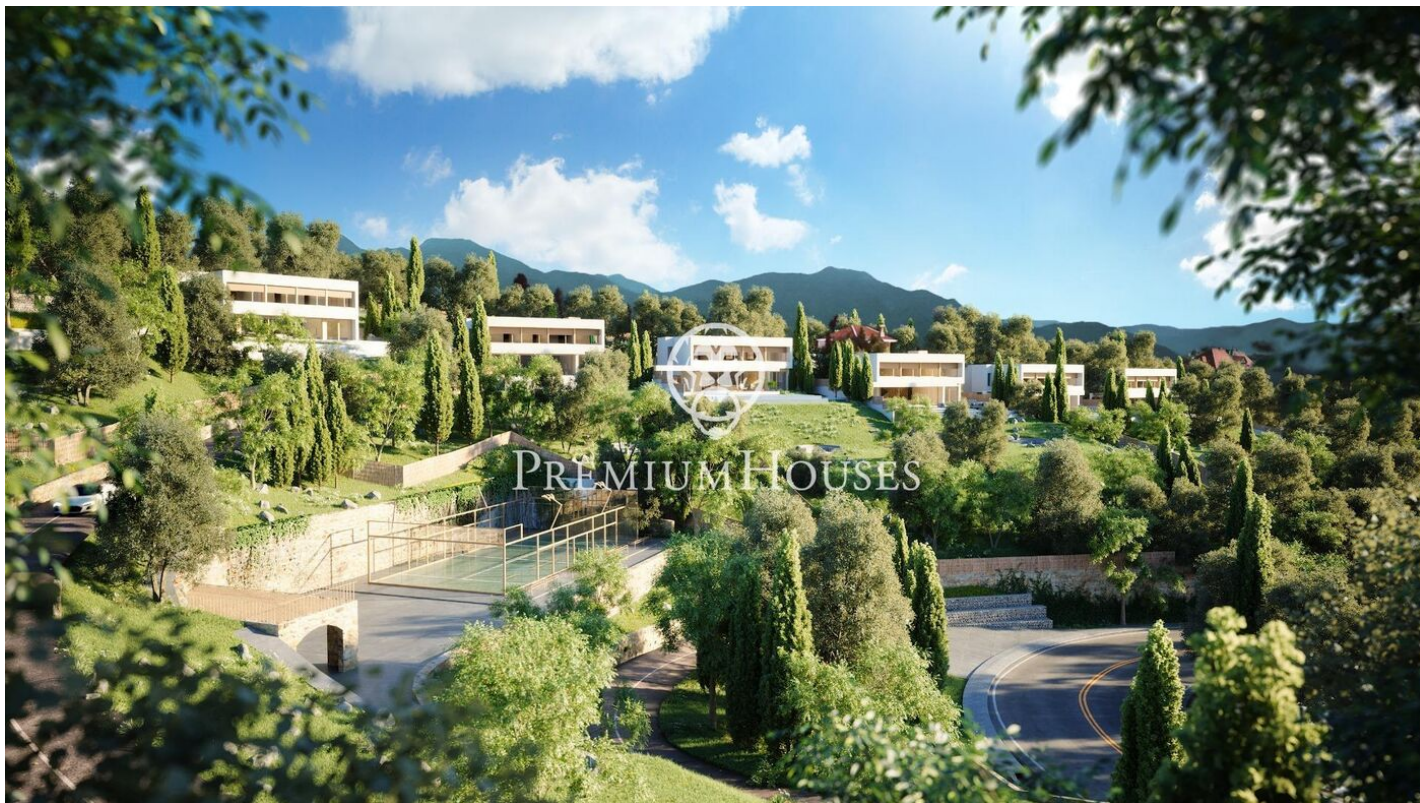

Exclusivas casas de obra nueva con vistas frontales al mar

Ref: PH102981

Sant Andreu de Llaveneres / Maresme/Barcelona Costa Norte

Les presentamos el más exclusivo conjunto residencial privado con vistas al mar en Sant Andreu de Llaveneres. Lujo y discreción lo definen. Descubra el único conjunto residencial de lujo ubicado en recinto cerrado y privado, con impresionantes y únicas vistas al mar. Situadas a solo cinco minutos del encantador pueblo de Sant Andreu de Llaveneres, estas propiedades son el refugio perfecto para quienes buscan tranquilidad y elegancia. Sant Andreu de Llaveneres es una población privilegiada, famosa por su microclima que la convierte en un lugar perfecto para disfrutar del sol durante todo el año. Aquí encontrará campos de golf de primer nivel, el exclusivo puerto náutico El Balis, así como clubes de tenis y pádel que satisfacen a los más exigentes. Además, su variada oferta gastronómica le permitirá deleitarse con una experiencia culinaria única. Y lo mejor de todo, está a sólo 30 minutos de Barcelona, donde podrá disfrutar de toda su rica oferta cultural y gastronómica. ¡No pierda la oportunidad de vivir en un lugar donde el lujo y la naturaleza se encuentran! Con una superficie total de 19.810m2 este conjunto residencial de 6 casas unifamiliares cada una de ellas con jardín privado y espectaculares vistas al mar. Al acceder al recinto nos recibe un...