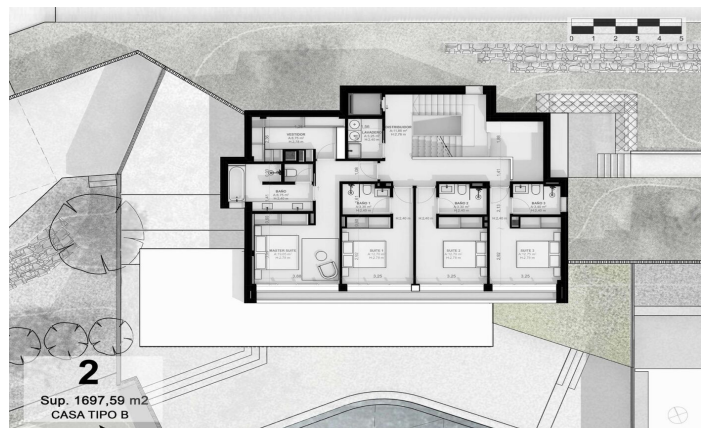

Exclusivas casas de obra nueva con vistas frontales al mar

Ref: PH102981

Sant Andreu de Llavaneres / Maresme/Barcelona Costa Norte

Os presentamos el más exclusivo conjunto residencial privado con vistas al mar en Sant Andreu de Llavaneres. Lujo y discreción lo definen! Descubre el único conjunto residencial de lujo ubicado en recinto cerrado y privado, con impresionantes vistas al mar. Situadas a solo cinco minutos del encantador pueblo de Sant Andreu de Llavaneres, estas propiedades son el refugio perfecto para quienes buscan tranquilidad y elegancia. Sant Andreu de Llavaneres es una población privilegiada, famosa por su microclima que la convierte en un lugar perfecto para disfrutar del sol durante todo el año. Aquí encontrarás campos de golf de primer nivel, el exclusivo puerto náutico El Balis, así como clubes de tenis y pádel que satisfacen a los más exigentes. Además, su variada oferta gastronómica te permitirá deleitarte con una experiencia culinaria única. Y lo mejor de todo, estás a solo 30 minutos de Barcelona, donde podrás disfrutar de toda su rica oferta cultural y gastronómica. ¡No pierdas la oportunidad de vivir en un lugar donde el lujo y la naturaleza se encuentran! Con una superficie total de 19.810m2 este conjunto residencial de 6 casas unifamiliares cada una de ellas con jardín privado y espectaculares vistas al mar. Al acceder al recinto nos recibe un agradab...

2.150.000 €

517 m²
5 Habitaciones
5 Baños
2,892 m² parcela
Piscina
AACC
Calefacción
Trastero
Ascensor
Teléfono
Seguridad
Gimnasio
Parking
Terraza
Armarios empotrados

PREMIUMHOUSES
Excellence in Real Estate