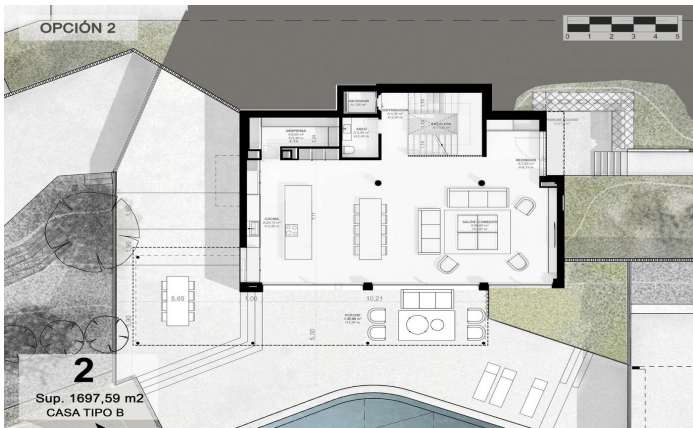

Exclusivas casas de obra nueva con vistas frontales al mar

Ref: PH102981

Sant Andreu de Llavaneres / Maresme/Barcelona Costa Norte

Les presentamos el más exclusivo conjunto residencial privado con vistas al mar en Sant Andreu de Llavaneres. Lujo y discreción lo definen. Descubra el único conjunto residencial de lujo ubicado en recinto cerrado y privado, con impresionantes y únicas vistas al mar. Situadas a solo cinco minutos del encantador pueblo de Sant Andreu de Llavaneres, estas propiedades son el refugio perfecto para quienes buscan tranquilidad y elegancia. Sant Andreu de Llavaneres es una población privilegiada, famosa por su microclima que la convierte en un lugar perfecto para disfrutar del sol durante todo el año. Aquí encontrará campos de golf de primer nivel, el exclusivo puerto náutico El Balis, así como clubes de tenis y pádel que satisfacen a los más exigentes. Además, su variada oferta gastronómica le permitirá deleitarse con una experiencia culinaria única. Y lo mejor de todo, está a sólo 30 minutos de Barcelona, donde podrá disfrutar de toda su rica oferta cultural y gastronómica. ¡No pierda la oportunidad de vivir en un lugar donde el lujo y la naturaleza se encuentran! Con una superficie total de 19.810m2 este conjunto residencial de 6 casas unifamiliares cada una de ellas con jardín privado y espectaculares vistas al mar. Al acceder al recinto nos recibe un...

2.275.000 €

517 m²
5 Habitaciones
5 Baños
2,898 m² parcela
Piscina
AACC
Calefacción
Trastero
Ascensor
Teléfono
Seguridad
Gimnasio
Parking
Terraza
Armarios empotrados

CAN GUITART
DAVID ANDRÉS DEL PUERTO

Barcelona Coast, the best place to live
Over 2,500 hours of sun per year