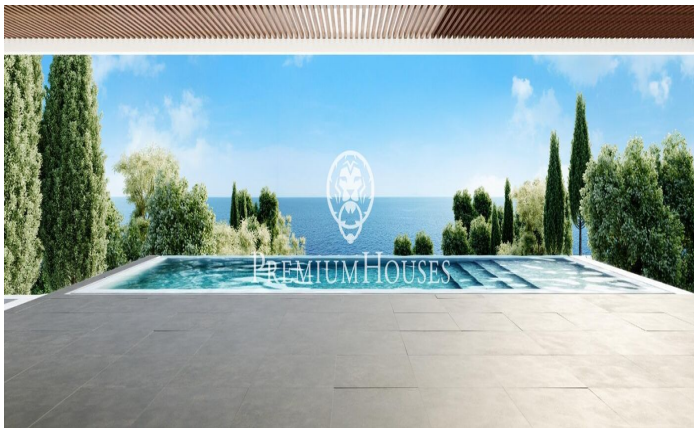

Exclusivas casas de obra nueva con vistas frontales al mar

Ref: PH102981

Sant Andreu de Llavaneres / Maresme/Barcelona Costa Norte

Les presentamos el más exclusivo conjunto residencial privado con vistas al mar en Sant Andreu de Llavaneres. Lujo y discreción lo definen. Descubra el único conjunto residencial de lujo ubicado en recinto cerrado y privado, con impresionantes y únicas vistas al mar. Situadas a solo cinco minutos del encantador pueblo de Sant Andreu de Llavaneres, estas propiedades son el refugio perfecto para quienes buscan tranquilidad y elegancia. Sant Andreu de Llavaneres es una población privilegiada, famosa por su microclima que la convierte en un lugar perfecto para disfrutar del sol durante todo el año. Aquí encontrará campos de golf de primer nivel, el exclusivo puerto náutico El Balis, así como clubes de tenis y pádel que satisfacen a los más exigentes. Además, su variada oferta gastronómica le permitirá deleitarse con una experiencia culinaria única. Y lo mejor de todo, está a sólo 30 minutos de Barcelona, donde podrá disfrutar de toda su rica oferta cultural y gastronómica. ¡No pierda la oportunidad de vivir en un lugar donde el lujo y la naturaleza se encuentran! Con una superficie total de 19.810m2 este conjunto residencial de 6 casas unifamiliares cada una de ellas con jardín privado y espectaculares vistas al mar. Al acceder al recinto nos recibe un...

2.275.000 €

517 m²
5 Habitaciones
5 Baños
2,898 m² parcela
Piscina
AACC
Calefacción
Trastero
Ascensor
Teléfono
Seguridad
Gimnasio
Parking
Terraza
Armarios empotrados

CAN GUITART
DAVID ANDRÉS DEL PUERTO

Barcelona Coast, the best place to live
Over 2,500 hours of sun per year