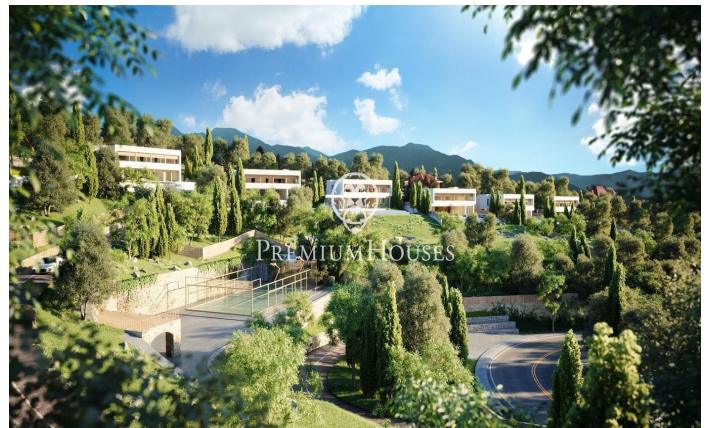

Exclusivas casas de obra nueva con vistas frontales al mar

Ref: PH102981

Sant Andreu de Llavaneres / Maresme/Barcelona Costa Norte

Les presentamos el más exclusivo conjunto residencial privado con vistas al mar en Sant Andreu de Llavaneres. Lujo y discreción lo definen. Descubra el único conjunto residencial de lujo ubicado en recinto cerrado y privado, con impresionantes y únicas vistas al mar. Situadas a solo cinco minutos del encantador pueblo de Sant Andreu de Llavaneres, estas propiedades son el refugio perfecto para quienes buscan tranquilidad y elegancia. Sant Andreu de Llavaneres es una población privilegiada, famosa por su microclima que la convierte en un lugar perfecto para disfrutar del sol durante todo el año. Aquí encontrará campos de golf de primer nivel, el exclusivo puerto náutico El Balis, así como clubes de tenis y pádel que satisfacen a los más exigentes. Además, su variada oferta gastronómica le permitirá deleitarse con una experiencia culinaria única. Y lo mejor de todo, está a sólo 30 minutos de Barcelona, donde podrá disfrutar de toda su rica oferta cultural y gastronómica. ¡No pierda la oportunidad de vivir en un lugar donde el lujo y la naturaleza se encuentran! Con una superficie total de 19.810m2 este conjunto residencial de 6 casas unifamiliares cada una de ellas con jardín privado y espectaculares vistas al mar. Al acceder al recinto nos recibe un...

2.275.000 €

517 m²
5 Habitaciones
5 Baños
2,898 m² parcela
Piscina
AACC
Calefacción
Trastero
Ascensor
Teléfono
Seguridad
Gimnasio
Parking
Terraza
Armarios empotrados

CAN GUITART
DAVID ANDRÉS DEL PUERTO

Barcelona Coast, the best place to live
Over 2,500 hours of sun per year