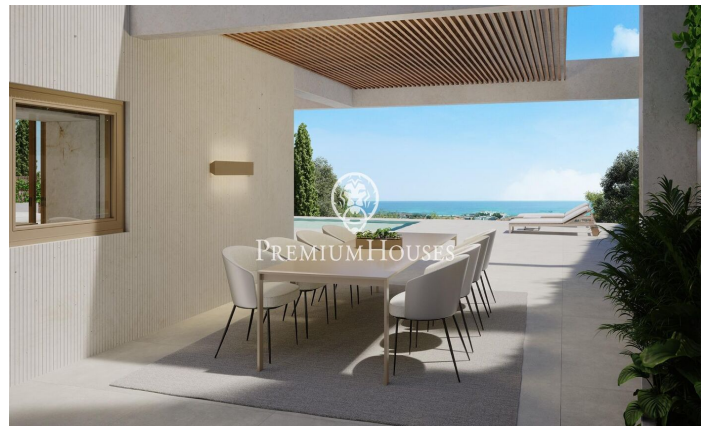

### Sant Andreu de Llaveneres / Maresme/Barcelona Costa Norte

Os presentamos el más exclusivo conjunto residencial privado con vistas al mar en Sant Andreu de Llaveneres. Lujo y discreción lo definen! Descubre el único conjunto residencial de lujo ubicado en recinto cerrado y privado, con impresionantes vistas al mar. Situadas a solo cinco minutos del encantador pueblo de Sant Andreu de Llaveneres, estas propiedades son el refugio perfecto para quienes buscan tranquilidad y elegancia. Sant Andreu de Llaveneres es una población privilegiada, famosa por su microclima que la convierte en un lugar perfecto para disfrutar del sol durante todo el año. Aquí encontrarás campos de golf de primer nivel, el exclusivo puerto náutico El Balis, así como clubes de tenis y pádel que satisfacen a los más exigentes. Además, su variada oferta gastronómica te permitirá deleitarte con una experiencia culinaria única. Y lo mejor de todo, estás a solo 30 minutos de Barcelona, donde podrás disfrutar de toda su rica oferta cultural y gastronómica. ¡No pierdas la oportunidad de vivir en un lugar donde el lujo y la naturaleza se encuentran! Con una superficie total de 19.810m2 este conjunto residencial de 6 casas unifamiliares cada una de ellas con jardín privado y espectaculares vistas al mar. Al acceder al recinto nos recibe un agradab...

**2.275.000 €**

517 m<sup>2</sup>  
5 Habitaciones  
5 Baños  
2,892 m<sup>2</sup> parcela  
Piscina  
AACC  
Calefacción  
Trastero  
Ascensor  
Teléfono  
Seguridad  
Gimnasio  
Parking  
Terraza  
Armarios empotrados