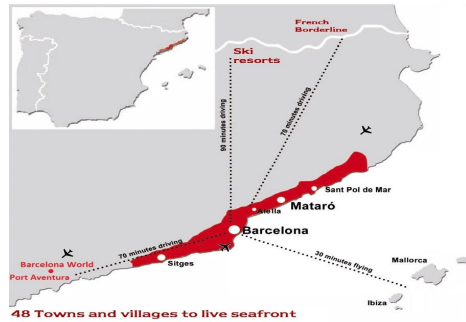

Exclusivas casas de obra nueva con vistas frontales al mar

Ref: PH102981

Sant Andreu de Llavaneres / Maresme/Barcelona Costa Norte

Les presentamos el más exclusivo conjunto residencial privado con vistas al mar en Sant Andreu de Llavaneres. Lujo y discreción lo definen. Descubra el único conjunto residencial de lujo ubicado en recinto cerrado y privado, con impresionantes y únicas vistas al mar. Situadas a solo cinco minutos del encantador pueblo de Sant Andreu de Llavaneres, estas propiedades son el refugio perfecto para quienes buscan tranquilidad y elegancia. Sant Andreu de Llavaneres es una población privilegiada, famosa por su microclima que la convierte en un lugar perfecto para disfrutar del sol durante todo el año. Aquí encontrará campos de golf de primer nivel, el exclusivo puerto náutico El Balis, así como clubes de tenis y pádel que satisfacen a los más exigentes. Además, su variada oferta gastronómica le permitirá deleitarse con una experiencia culinaria única. Y lo mejor de todo, está a sólo 30 minutos de Barcelona, donde podrá disfrutar de toda su rica oferta cultural y gastronómica. ¡No pierda la oportunidad de vivir en un lugar donde el lujo y la naturaleza se encuentran! Con una superficie total de 19.810m2 este conjunto residencial de 6 casas unifamiliares cada una de ellas con jardín privado y espectaculares vistas al mar. Al acceder al recinto nos recibe un...

2.275.000 €

517 m²
5 Habitaciones
5 Baños
2,898 m² parcela
Piscina
AACC
Calefacción
Trastero
Ascensor
Teléfono
Seguridad
Gimnasio
Parking
Terraza
Armarios empotrados

CAN GUITART
DAVID ANDRÉS DEL PUERTO

Barcelona Coast, the best place to live
Over 2,500 hours of sun per year