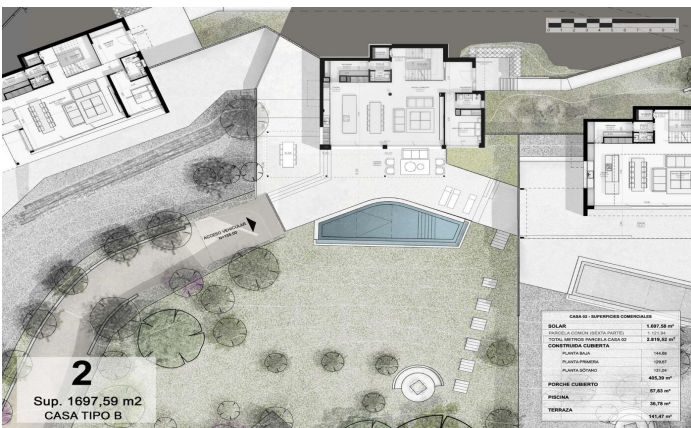

Exclusivas casas de obra nueva con vistas frontales al mar

Ref: PH102981

Sant Andreu de Llavaneres / Maresme/Barcelona Costa Norte

Les presentamos el más exclusivo conjunto residencial privado con vistas al mar en Sant Andreu de Llavaneres. Lujo y discreción lo definen. Descubra el único conjunto residencial de lujo ubicado en recinto cerrado y privado, con impresionantes y únicas vistas al mar. Situadas a solo cinco minutos del encantador pueblo de Sant Andreu de Llavaneres, estas propiedades son el refugio perfecto para quienes buscan tranquilidad y elegancia. Sant Andreu de Llavaneres es una población privilegiada, famosa por su microclima que la convierte en un lugar perfecto para disfrutar del sol durante todo el año. Aquí encontrará campos de golf de primer nivel, el exclusivo puerto náutico El Balis, así como clubes de tenis y pádel que satisfacen a los más exigentes. Además, su variada oferta gastronómica le permitirá deleitarse con una experiencia culinaria única. Y lo mejor de todo, está a sólo 30 minutos de Barcelona, donde podrá disfrutar de toda su rica oferta cultural y gastronómica. ¡No pierda la oportunidad de vivir en un lugar donde el lujo y la naturaleza se encuentran! Con una superficie total de 19.810m2 este conjunto residencial de 6 casas unifamiliares cada una de ellas con jardín privado y espectaculares vistas al mar. Al acceder al recinto nos recibe un...

2.275.000 €

517 m²
5 Habitaciones
5 Baños
2,898 m² parcela
Piscina
AACC
Calefacción
Trastero
Ascensor
Teléfono
Seguridad
Gimnasio
Parking
Terraza
Armarios empotrados

CAN GUITART
DAVID ANDRÉS DEL PUERTO

Barcelona Coast, the best place to live
Over 2,500 hours of sun per year