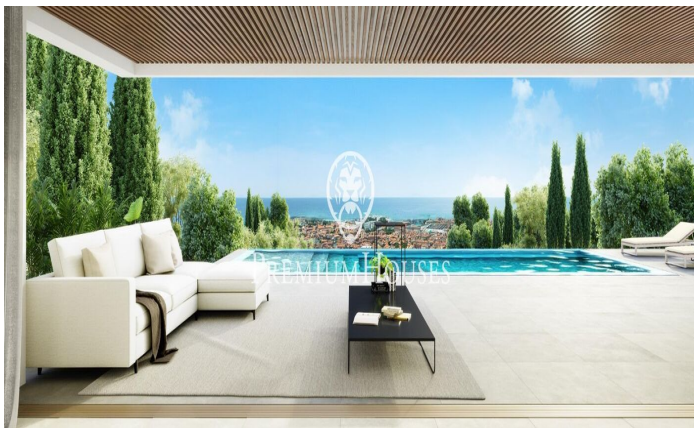

PREMIUMHOUSES
Excellence in Real Estate

Avda. Maresme, 143 Mataró
Tel: +34 93 798 88 99