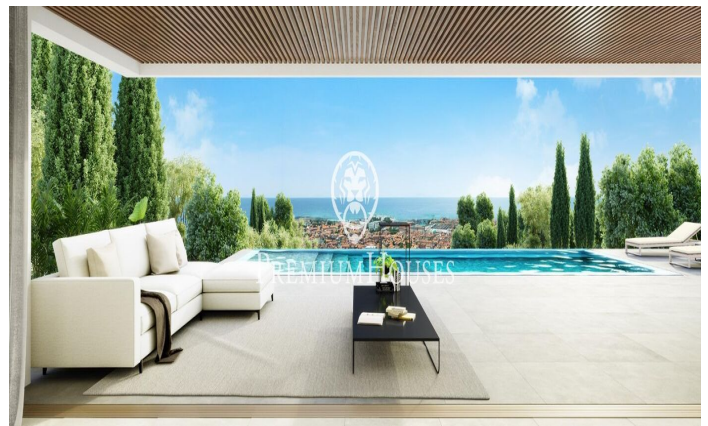

Exclusivas casas de obra nueva con vistas frontales al mar

Ref: PH102981

Sant Andreu de Llavaneres / Maresme/Barcelona Costa Norte

Les presentamos el más exclusivo conjunto residencial privado con vistas al mar en Sant Andreu de Llavaneres. Lujo y discreción lo definen. Descubra el único conjunto residencial de lujo ubicado en recinto cerrado y privado, con impresionantes y únicas vistas al mar. Situadas a solo cinco minutos del encantador pueblo de Sant Andreu de Llavaneres, estas propiedades son el refugio perfecto para quienes buscan tranquilidad y elegancia. Sant Andreu de Llavaneres es una población privilegiada, famosa por su microclima que la convierte en un lugar perfecto para disfrutar del sol durante todo el año. Aquí encontrará campos de golf de primer nivel, el exclusivo puerto náutico El Balis, así como clubes de tenis y pádel que satisfacen a los más exigentes. Además, su variada oferta gastronómica le permitirá deleitarse con una experiencia culinaria única. Y lo mejor de todo, está a sólo 30 minutos de Barcelona, donde podrá disfrutar de toda su rica oferta cultural y gastronómica. ¡No pierda la oportunidad de vivir en un lugar donde el lujo y la naturaleza se encuentran! Con una superficie total de 19.810m2 este conjunto residencial de 6 casas unifamiliares cada una de ellas con jardín privado y espectaculares vistas al mar. Al acceder al recinto nos recibe un...

2.275.000 €

517 m²
5 Habitaciones
5 Baños
2,898 m² parcela
Piscina
AACC
Calefacción
Trastero
Ascensor
Teléfono
Seguridad
Gimnasio
Parking
Terraza
Armarios empotrados

CAN GUITART
DAVID ANDRÉS DEL PUERTO

Barcelona Coast, the best place to live
Over 2,500 hours of sun per year