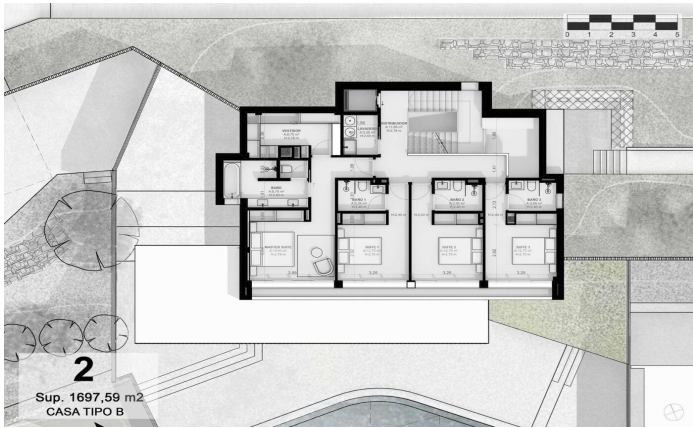

Exclusivas casas de obra nueva con vistas frontales al mar

Ref: PH102981

Sant Andreu de Llavaneres / Maresme/Barcelona Costa Norte

Les presentamos el más exclusivo conjunto residencial privado con vistas al mar en Sant Andreu de Llavaneres. Lujo y discreción lo definen. Descubra el único conjunto residencial de lujo ubicado en recinto cerrado y privado, con impresionantes y únicas vistas al mar. Situadas a solo cinco minutos del encantador pueblo de Sant Andreu de Llavaneres, estas propiedades son el refugio perfecto para quienes buscan tranquilidad y elegancia. Sant Andreu de Llavaneres es una población privilegiada, famosa por su microclima que la convierte en un lugar perfecto para disfrutar del sol durante todo el año. Aquí encontrará campos de golf de primer nivel, el exclusivo puerto náutico El Balis, así como clubes de tenis y pádel que satisfacen a los más exigentes. Además, su variada oferta gastronómica le permitirá deleitarse con una experiencia culinaria única. Y lo mejor de todo, está a sólo 30 minutos de Barcelona, donde podrá disfrutar de toda su rica oferta cultural y gastronómica. ¡No pierda la oportunidad de vivir en un lugar donde el lujo y la naturaleza se encuentran! Con una superficie total de 19.810m2 este conjunto residencial de 6 casas unifamiliares cada una de ellas con jardín privado y espectaculares vistas al mar. Al acceder al recinto nos recibe un...

2.275.000 €

517 m²
5 Habitaciones
5 Baños
2,898 m² parcela
Piscina
AACC
Calefacción
Trastero
Ascensor
Teléfono
Seguridad
Gimnasio
Parking
Terraza
Armarios empotrados

CAN GUITART
DAVID ANDRÉS DEL PUERTO

Barcelona Coast, the best place to live
Over 2,500 hours of sun per year