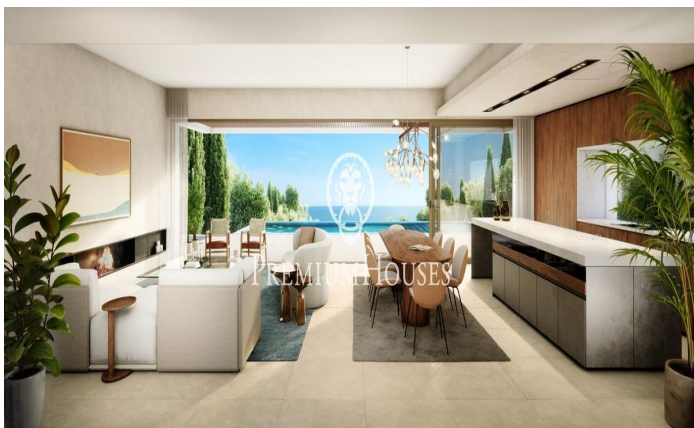

PREMIUMHOUSES
Excellence in Real Estate

Avda. Maresme, 143 Mataró
Tel: +34 93 798 88 99