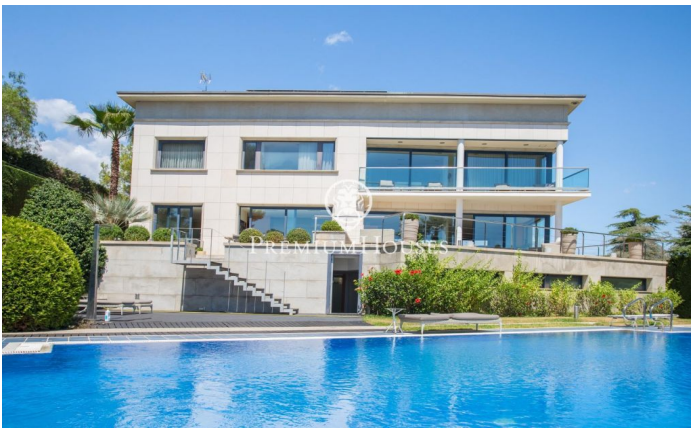

Exclusiva casa en venta con espectaculares vistas al mar y gran privacidad

Ref: PH102758

Sant Andreu de Llavaneres / Maresme/Barcelona Costa Norte

Magnífica casa con vistas espectaculares al mar y privacidad absoluta. Esta casa se distribuye en 4 amplias plantas con muchísima luz, comunicadas por un ascensor interior desde el garaje hasta la última planta. En la planta principal, encontramos un salón comedor de grandes dimensiones, una cocina independiente y una habitación suite con baño completo en la misma planta. Una planta más arriba, un gran salón distribuye la zona de descanso con 5 suites, cada una con su correspondiente baño y espectaculares vistas al mar y a la montaña. En la última planta, una espectacular suite principal con un baño completo con hidromasaje y acceso a una acogedora terraza con total privacidad. En el sótano, hay un garaje para tres coches, un gimnasio, un apartamento para el servicio con ducha, y dos vestuarios que dan servicio a la piscina. La casa está rodeada por un maravilloso jardín con piscina, invernadero, árboles frutales y cultivo de diferentes vegetales. Se encuentra a tan solo 5 minutos de la población, en una de las mejores zonas residenciales.

3.500.000 €

963 m²
7 Habitaciones
7 Baños
2,228 m² parcela
Piscina
AACC
Calefacción
Vistas al mar
Ascensor
Teléfono
Chimenea
Seguridad
Gimnasio
Parking
Balcón
Armarios empotrados

Contáctenos para mas información o para concertar una visita