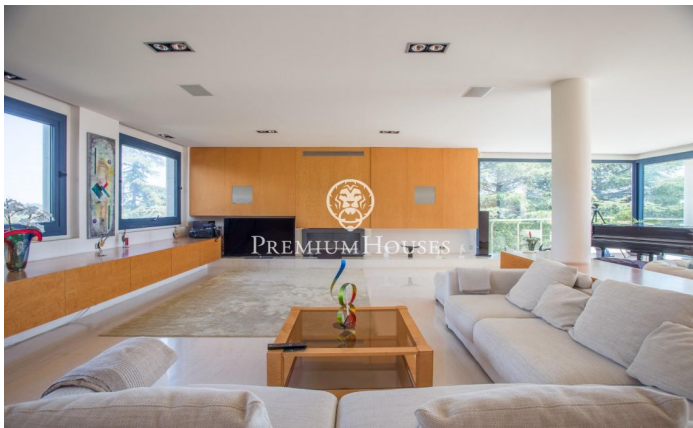

Exclusiva casa en venta con espectaculares vistas al mar y gran privacidad

Ref: PH102758

Sant Andreu de Llavaneres / Maresme/Barcelona Costa Norte

Magnífica casa con vistas espectaculares al mar y privacidad absoluta. Esta casa se distribuye en 4 amplias plantas con muchísima luz, comunicadas por un ascensor interior desde el garaje hasta la última planta. En la planta principal, encontramos un salón comedor de grandes dimensiones, una cocina independiente y una habitación suite con baño completo en la misma planta. Una planta más arriba, un gran salón distribuye la zona de descanso con 5 suites, cada una con su correspondiente baño y espectaculares vistas al mar y a la montaña. En la última planta, una espectacular suite principal con un baño completo con hidromasaje y acceso a una acogedora terraza con total privacidad. En el sótano, hay un garaje para tres coches, un gimnasio, un apartamento para el servicio con ducha, y dos vestuarios que dan servicio a la piscina. La casa está rodeada por un maravilloso jardín con piscina, invernadero, árboles frutales y cultivo de diferentes vegetales. Se encuentra a tan solo 5 minutos de la población, en una de las mejores zonas residenciales.

3.500.000 €

963 m²
7 Habitaciones
7 Baños
2,228 m² parcela
Piscina
AACC
Calefacción
Vistas al mar
Ascensor
Teléfono
Chimenea
Seguridad
Gimnasio
Parking
Balcón
Armarios empotrados

Contáctenos para mas información o para concertar una visita