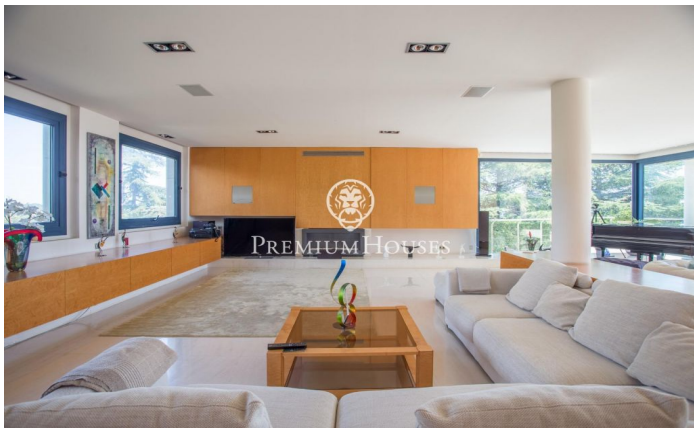

Exclusiva casa en venta con espectaculares vistas al mar y gran privacidad

Ref: PH102758

Sant Andreu de Llavaneres / Maresme/Barcelona Costa Norte

Magnífica casa con vistas espectaculares al mar y privacidad absoluta. Esta casa se distribuye en 4 amplias plantas con muchísima luz, comunicadas por un ascensor interior desde el garaje hasta la última planta. En la planta principal, encontramos un salón comedor de grandes dimensiones, una cocina independiente y una habitación suite con baño completo en la misma planta. Una planta más arriba, un gran salón distribuye la zona de descanso con 5 suites, cada una con su correspondiente baño y espectaculares vistas al mar y a la montaña. En la última planta, una espectacular suite principal con un baño completo con hidromasaje y acceso a una acogedora terraza con total privacidad. En el sótano, hay un garaje para tres coches, un gimnasio, un apartamento para el servicio con ducha, y dos vestuarios que dan servicio a la piscina. La casa está rodeada por un maravilloso jardín con piscina, invernadero, árboles frutales y cultivo de diferentes vegetales. Se encuentra a tan solo 5 minutos de la población, en una de las mejores zonas residenciales.

3.500.000 €

963 m²
7 Habitaciones
7 Baños
2,228 m² parcela
Piscina
AACC
Calefacción
Vistas al mar
Ascensor
Teléfono
Chimenea
Seguridad
Gimnasio
Parking
Balcón
Armarios empotrados

Contáctenos para mas información o para concertar una visita