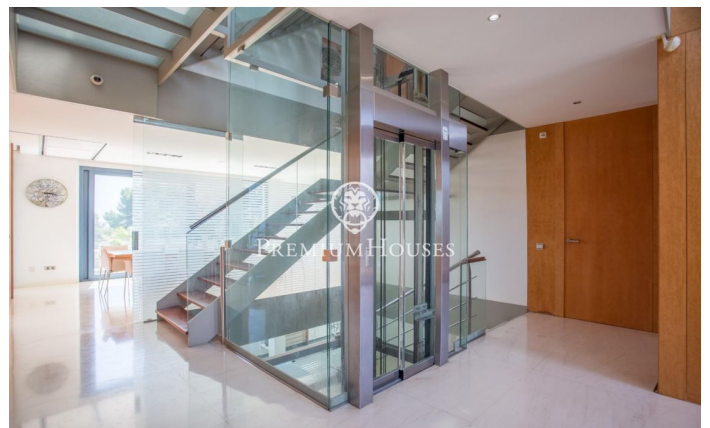

Exclusiva casa en venta con espectaculares vistas al mar y gran privacidad

Ref: PH102758

Sant Andreu de Llavaneres / Maresme/Barcelona Costa Norte

Magnífica casa con vistas espectaculares al mar y privacidad absoluta. Esta casa se distribuye en 4 amplias plantas con muchísima luz, comunicadas por un ascensor interior desde el garaje hasta la última planta. En la planta principal, encontramos un salón comedor de grandes dimensiones, una cocina independiente y una habitación suite con baño completo en la misma planta. Una planta más arriba, un gran salón distribuye la zona de descanso con 5 suites, cada una con su correspondiente baño y espectaculares vistas al mar y a la montaña. En la última planta, una espectacular suite principal con un baño completo con hidromasaje y acceso a una acogedora terraza con total privacidad. En el sótano, hay un garaje para tres coches, un gimnasio, un apartamento para el servicio con ducha, y dos vestuarios que dan servicio a la piscina. La casa está rodeada por un maravilloso jardín con piscina, invernadero, árboles frutales y cultivo de diferentes vegetales. Se encuentra a tan solo 5 minutos de la población, en una de las mejores zonas residenciales.

3.500.000 €

963 m²
7 Habitaciones
7 Baños
2,228 m² parcela
Piscina
AACC
Calefacción
Vistas al mar
Ascensor
Teléfono
Chimenea
Seguridad
Gimnasio
Parking
Balcón
Armarios empotrados

Contáctenos para mas información o para concertar una visita