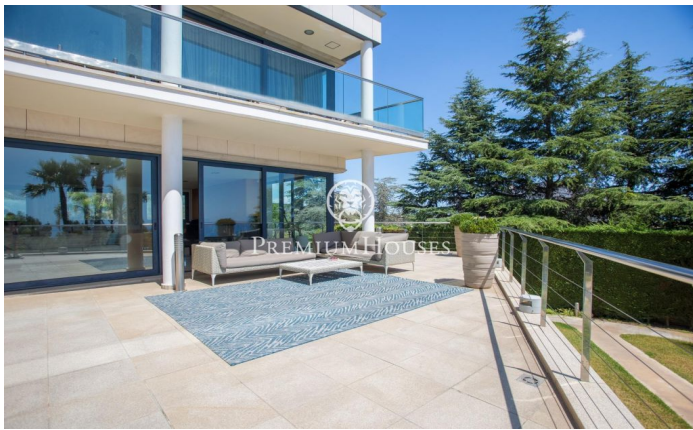

Exclusiva casa en venta con espectaculares vistas al mar y gran privacidad

Ref: PH102758

Sant Andreu de Llavaneres / Maresme/Barcelona Costa Norte

Magnífica casa con vistas espectaculares al mar y privacidad absoluta. Esta casa se distribuye en 4 amplias plantas con muchísima luz, comunicadas por un ascensor interior desde el garaje hasta la última planta. En la planta principal, encontramos un salón comedor de grandes dimensiones, una cocina independiente y una habitación suite con baño completo en la misma planta. Una planta más arriba, un gran salón distribuye la zona de descanso con 5 suites, cada una con su correspondiente baño y espectaculares vistas al mar y a la montaña. En la última planta, una espectacular suite principal con un baño completo con hidromasaje y acceso a una acogedora terraza con total privacidad. En el sótano, hay un garaje para tres coches, un gimnasio, un apartamento para el servicio con ducha, y dos vestuarios que dan servicio a la piscina. La casa está rodeada por un maravilloso jardín con piscina, invernadero, árboles frutales y cultivo de diferentes vegetales. Se encuentra a tan solo 5 minutos de la población, en una de las mejores zonas residenciales.

3.500.000 €

963 m²
7 Habitaciones
7 Baños
2,228 m² parcela
Piscina
AACC
Calefacción
Vistas al mar
Ascensor
Teléfono
Chimenea
Seguridad
Gimnasio
Parking
Balcón
Armarios empotrados

Contáctenos para mas información o para concertar una visita