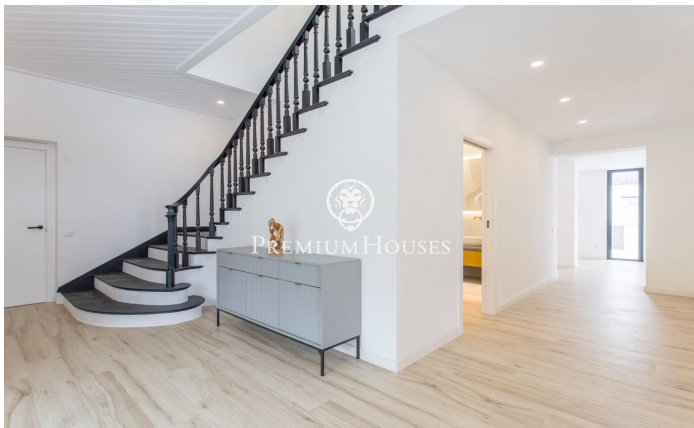

### **Sant Andreu de Llavaneres / Maresme/Barcelona Costa Norte**

Impresionante villa de lujo ubicada en una zona tranquila y privada de Sant Andreu de Llavaneres. Esta mítica casa, conocida como "Mas Blanc", se ubica muy cerca al centro pueblo, la autopista y la playa. Esta impecable casa está reformada desde sus bases, conservando todos sus detalles y su orientación al sur-este ofrece hermosas vistas del Mediterráneo. ¡Un verdadero remanso de tranquilidad! Al entrar a la casa a través de una gran puerta, nos recibe una elegante escalera de antaño para darle el toque señorial que se respira por toda la propiedad. Nos dirigimos al gran salón comedor con techos altos y grandes ventanales que no solo le dan acceso a la terraza principal, sino que nos ofrecen gran luminosidad y espectaculares vistas al jardín. En el salón encontramos una agradable área de lectura y música que nos invita a desconectar observando la naturaleza a través de sus grandes ventanales. Cuidando cada detalle, se ha perfeccionado el lujo y el buen vivir. En la misma planta, haciendo juego con la arquitectura, encontramos la cocina y su impresionante isla de 5 metros, una vitrina diseñada especialmente para este espacio y luces que hacen juego con las sombras. Todos los electrodomésticos son marca Siemens. Siguiendo el recorrido en este mismo nivel tenem...

**2.990.000 €**

763 m<sup>2</sup>  
8 Habitaciones  
7 Baños  
2,882 m<sup>2</sup> parcela  
Piscina  
AACC  
Calefacción  
Vistas al mar  
Patio interior  
Trastero  
Teléfono  
Seguridad  
Terraza  
Balcón  
Armarios empotrados