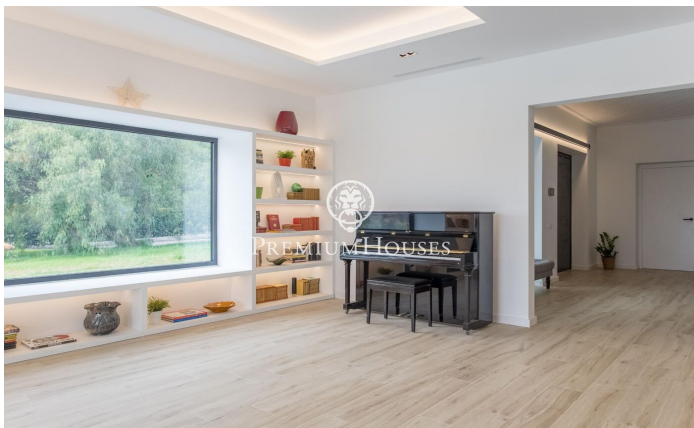

### **Sant Andreu de Llavaneres / Maresme/Barcelona Costa Norte**

Impresionante villa de lujo ubicada en una zona tranquila y privada de Sant Andreu de Llavaneres. Esta mítica casa, conocida como "Mas Blanc", se ubica muy cerca al centro pueblo, la autopista y la playa. Esta impecable casa está reformada desde sus bases, conservando todos sus detalles y su orientación al sur-este ofrece hermosas vistas del Mediterráneo. ¡Un verdadero remanso de tranquilidad! Al entrar a la casa a través de una gran puerta, nos recibe una elegante escalera de antaño para darle el toque señorial que se respira por toda la propiedad. Nos dirigimos al gran salón comedor con techos altos y grandes ventanales que no solo le dan acceso a la terraza principal, sino que nos ofrecen gran luminosidad y espectaculares vistas al jardín. En el salón encontramos una agradable área de lectura y música que nos invita a desconectar observando la naturaleza a través de sus grandes ventanales. Cuidando cada detalle, se ha perfeccionado el lujo y el buen vivir. En la misma planta, haciendo juego con la arquitectura, encontramos la cocina y su impresionante isla de 5 metros, una vitrina diseñada especialmente para este espacio y luces que hacen juego con las sombras. Todos los electrodomésticos son marca Siemens. Siguiendo el recorrido en este mismo nivel tenem...

**2.990.000 €**

763 m<sup>2</sup>  
8 Habitaciones  
7 Baños  
2,882 m<sup>2</sup> parcela  
Piscina  
AACC  
Calefacción  
Vistas al mar  
Patio interior  
Trastero  
Teléfono  
Seguridad  
Terraza  
Balcón  
Armarios empotrados