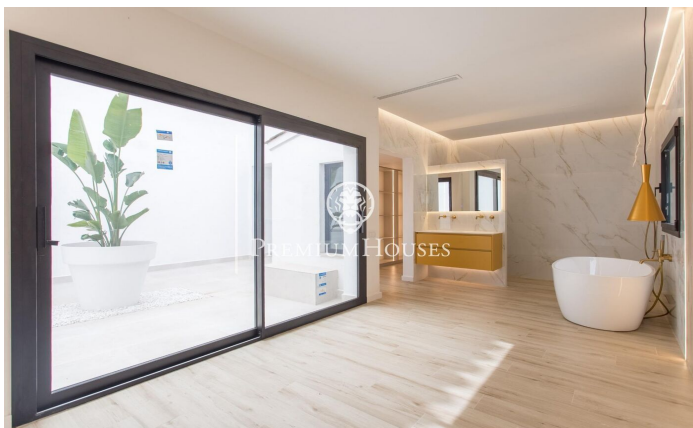

### **Sant Andreu de Llavaneres / Maresme/Barcelona Costa Norte**

Impresionante villa de lujo ubicada en una zona tranquila y privada de Sant Andreu de Llavaneres. Esta mítica casa, conocida como "Mas Blanc", se ubica muy cerca al centro pueblo, la autopista y la playa. Esta impecable casa está reformada desde sus bases, conservando todos sus detalles y su orientación al sur-este ofrece hermosas vistas del Mediterráneo. ¡Un verdadero remanso de tranquilidad! Al entrar a la casa a través de una gran puerta, nos recibe una elegante escalera de antaño para darle el toque señorial que se respira por toda la propiedad. Nos dirigimos al gran salón comedor con techos altos y grandes ventanales que no solo le dan acceso a la terraza principal, sino que nos ofrecen gran luminosidad y espectaculares vistas al jardín. En el salón encontramos una agradable área de lectura y música que nos invita a desconectar observando la naturaleza a través de sus grandes ventanales. Cuidando cada detalle, se ha perfeccionado el lujo y el buen vivir. En la misma planta, haciendo juego con la arquitectura, encontramos la cocina y su impresionante isla de 5 metros, una vitrina diseñada especialmente para este espacio y luces que hacen juego con las sombras. Todos los electrodomésticos son marca Siemens. Siguiendo el recorrido en este mismo nivel tenem...

**2.990.000 €**

763 m<sup>2</sup>  
8 Habitaciones  
7 Baños  
2,882 m<sup>2</sup> parcela  
Piscina  
AACC  
Calefacción  
Vistas al mar  
Patio interior  
Trastero  
Teléfono  
Seguridad  
Terraza  
Balcón  
Armarios empotrados