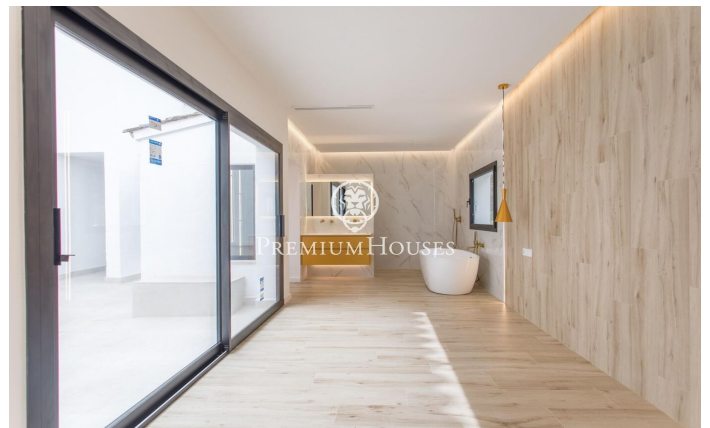

### **Sant Andreu de Llavaneres / Maresme/Barcelona Costa Norte**

Impresionante villa de lujo ubicada en una zona tranquila y privada de Sant Andreu de Llavaneres. Esta mítica casa, conocida como "Mas Blanc", se ubica muy cerca al centro pueblo, la autopista y la playa. Esta impecable casa está reformada desde sus bases, conservando todos sus detalles y su orientación al sur-este ofrece hermosas vistas del Mediterráneo. ¡Un verdadero remanso de tranquilidad! Al entrar a la casa a través de una gran puerta, nos recibe una elegante escalera de antaño para darle el toque señorial que se respira por toda la propiedad. Nos dirigimos al gran salón comedor con techos altos y grandes ventanales que no solo le dan acceso a la terraza principal, sino que nos ofrecen gran luminosidad y espectaculares vistas al jardín. En el salón encontramos una agradable área de lectura y música que nos invita a desconectar observando la naturaleza a través de sus grandes ventanales. Cuidando cada detalle, se ha perfeccionado el lujo y el buen vivir. En la misma planta, haciendo juego con la arquitectura, encontramos la cocina y su impresionante isla de 5 metros, una vitrina diseñada especialmente para este espacio y luces que hacen juego con las sombras. Todos los electrodomésticos son marca Siemens. Siguiendo el recorrido en este mismo nivel tenem...

**2.990.000 €**

763 m<sup>2</sup>  
8 Habitaciones  
7 Baños  
2,882 m<sup>2</sup> parcela  
Piscina  
AACC  
Calefacción  
Vistas al mar  
Patio interior  
Trastero  
Teléfono  
Seguridad  
Terraza  
Balcón  
Armarios empotrados