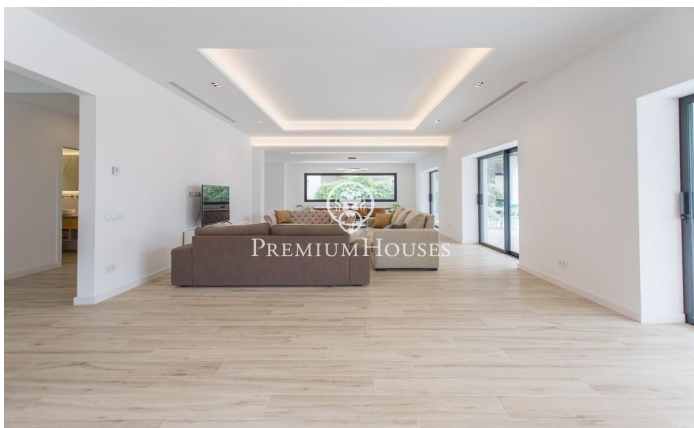

### **Sant Andreu de Llavaneres / Maresme/Barcelona Costa Norte**

Impresionante villa de lujo ubicada en una zona tranquila y privada de Sant Andreu de Llavaneres. Esta mítica casa, conocida como "Mas Blanc", se ubica muy cerca al centro pueblo, la autopista y la playa. Esta impecable casa está reformada desde sus bases, conservando todos sus detalles y su orientación al sur-este ofrece hermosas vistas del Mediterráneo. ¡Un verdadero remanso de tranquilidad! Al entrar a la casa a través de una gran puerta, nos recibe una elegante escalera de antaño para darle el toque señorial que se respira por toda la propiedad. Nos dirigimos al gran salón comedor con techos altos y grandes ventanales que no solo le dan acceso a la terraza principal, sino que nos ofrecen gran luminosidad y espectaculares vistas al jardín. En el salón encontramos una agradable área de lectura y música que nos invita a desconectar observando la naturaleza a través de sus grandes ventanales. Cuidando cada detalle, se ha perfeccionado el lujo y el buen vivir. En la misma planta, haciendo juego con la arquitectura, encontramos la cocina y su impresionante isla de 5 metros, una vitrina diseñada especialmente para este espacio y luces que hacen juego con las sombras. Todos los electrodomésticos son marca Siemens. Siguiendo el recorrido en este mismo nivel tenem...

**2.990.000 €**

763 m<sup>2</sup>  
8 Habitaciones  
7 Baños  
2,882 m<sup>2</sup> parcela  
Piscina  
AACC  
Calefacción  
Vistas al mar  
Patio interior  
Trastero  
Teléfono  
Seguridad  
Terraza  
Balcón  
Armarios empotrados