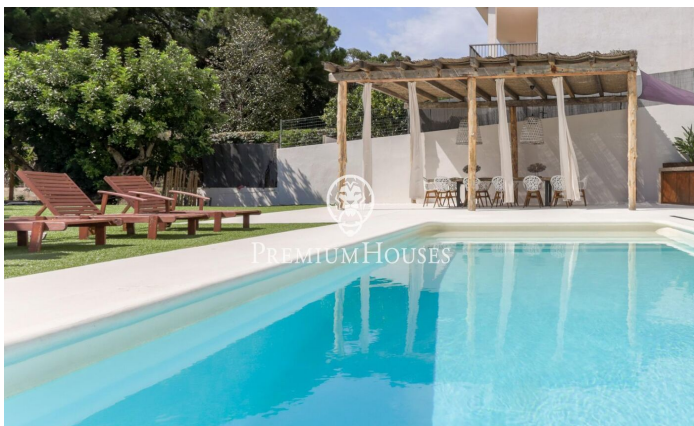

Espectacular casa estilo Ibicenco en alquiler en Sant Andreu de Llavaneres

Ref: PH102990

Sant Andreu de Llavaneres / Maresme/Barcelona Costa Norte

Sant Andreu de Llavaneres, una pintoresca localidad del Maresme, se sitúa a solo 35 km de Barcelona, con excelentes conexiones a través de la autopista C-32 y la carretera nacional II. Este municipio ofrece una amplia variedad de servicios, equipamientos y actividades deportivas y de ocio. En este encantador entorno, a tan solo dos minutos a pie del centro urbano y de todos sus servicios, se encuentra esta magnífica casa de estilo ibicenco que destaca por su combinación de comodidad y exclusividad. Su ubicación privilegiada, cerca del núcleo urbano, permite acceder rápidamente al centro de la ciudad, brindando una perfecta combinación entre tranquilidad y proximidad. La vivienda, completamente lista para entrar a vivir, ha sido decorada con un estilo moderno y luminoso. Sus amplios ventanales ofrecen vistas panorámicas, generando un ambiente acogedor y lleno de luz natural. El espacioso salón de concepto abierto con chimenea y la cocina office, equipada con electrodomésticos y menaje, se integran armónicamente y dan acceso directo a una terraza de 50 m². Este espacio exterior es ideal para disfrutar de comidas al aire libre con vistas al mar y la montaña. La distribución de la casa se divide en dos plantas. En la planta superior, zona de día, se encuentra también ...

6.500 €

317 m²
5 Habitaciones
4 Baños
1,350 m² parcela
Piscina
AACC
Calefacción
Vistas al mar
Amueblado
Teléfono
Seguridad
Parking
Terraza
Balcón
Armarios empotrados

Contáctenos para mas información o para concertar una visita