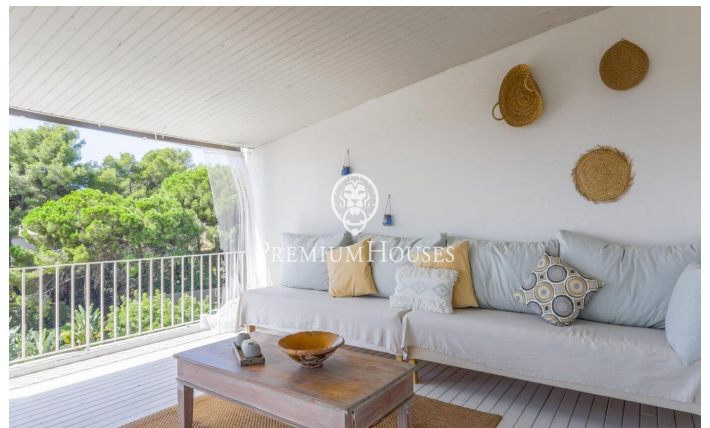

Espectacular casa estilo Ibicenco en alquiler en Sant Andreu de Llavaneres

Ref: PH102990

Sant Andreu de Llavaneres / Maresme/Barcelona Costa Norte

Sant Andreu de Llavaneres, una pintoresca localidad del Maresme, se sitúa a solo 35 km de Barcelona, con excelentes conexiones a través de la autopista C-32 y la carretera nacional II. Este municipio ofrece una amplia variedad de servicios, equipamientos y actividades deportivas y de ocio. En este encantador entorno, a tan solo dos minutos a pie del centro urbano y de todos sus servicios, se encuentra esta magnífica casa de estilo ibicenco que destaca por su combinación de comodidad y exclusividad. Su ubicación privilegiada, cerca del núcleo urbano, permite acceder rápidamente al centro de la ciudad, brindando una perfecta combinación entre tranquilidad y proximidad. La vivienda, completamente lista para entrar a vivir, ha sido decorada con un estilo moderno y luminoso. Sus amplios ventanales ofrecen vistas panorámicas, generando un ambiente acogedor y lleno de luz natural. El espacioso salón de concepto abierto con chimenea y la cocina office, equipada con electrodomésticos y menaje, se integran armónicamente y dan acceso directo a una terraza de 50 m². Este espacio exterior es ideal para disfrutar de comidas al aire libre con vistas al mar y la montaña. La distribución de la casa se divide en dos plantas. En la planta superior, zona de día, se encuentra también ...

6.500 €

317 m²
5 Habitaciones
4 Baños
1,350 m² parcela
Piscina
AACC
Calefacción
Vistas al mar
Amueblado
Teléfono
Seguridad
Parking
Terraza
Balcón
Armarios empotrados

Contáctenos para mas información o para concertar una visita