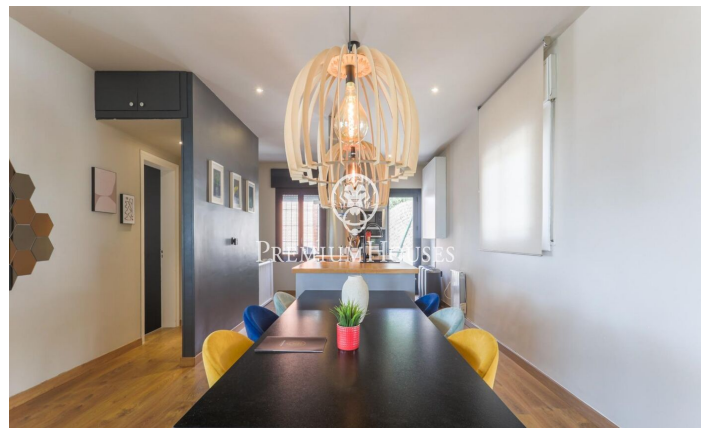

Espectacular casa estilo Ibicenco en alquiler en Sant Andreu de Llavaneres

Ref: PH102990

Sant Andreu de Llavaneres / Maresme/Barcelona Costa Norte

Sant Andreu de Llavaneres, una pintoresca localidad del Maresme, se sitúa a solo 35 km de Barcelona, con excelentes conexiones a través de la autopista C-32 y la carretera nacional II. Este municipio ofrece una amplia variedad de servicios, equipamientos y actividades deportivas y de ocio. En este encantador entorno, a tan solo dos minutos a pie del centro urbano y de todos sus servicios, se encuentra esta magnífica casa de estilo ibicenco que destaca por su combinación de comodidad y exclusividad. Su ubicación privilegiada, cerca del núcleo urbano, permite acceder rápidamente al centro de la ciudad, brindando una perfecta combinación entre tranquilidad y proximidad. La vivienda, completamente lista para entrar a vivir, ha sido decorada con un estilo moderno y luminoso. Sus amplios ventanales ofrecen vistas panorámicas, generando un ambiente acogedor y lleno de luz natural. El espacioso salón de concepto abierto con chimenea y la cocina office, equipada con electrodomésticos y menaje, se integran armónicamente y dan acceso directo a una terraza de 50 m². Este espacio exterior es ideal para disfrutar de comidas al aire libre con vistas al mar y la montaña. La distribución de la casa se divide en dos plantas. En la planta superior, zona de día, se encuentra también ...

6.500 €

317 m²
5 Habitaciones
4 Baños
1,350 m² parcela
Piscina
AACC
Calefacción
Vistas al mar
Amueblado
Teléfono
Seguridad
Parking
Terraza
Balcón
Armarios empotrados

Contáctenos para mas información o para concertar una visita