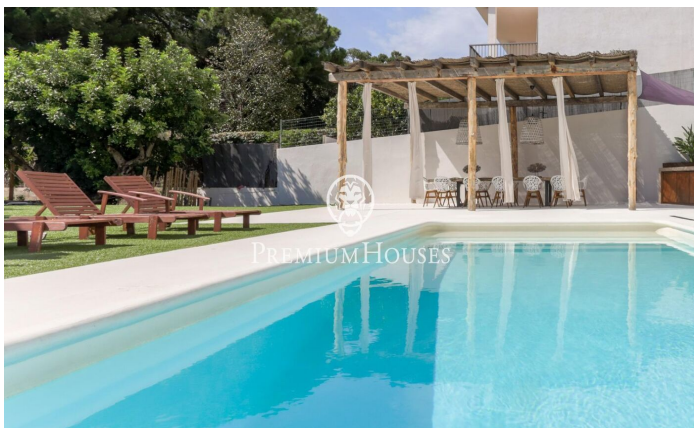

Espectacular casa estilo Ibicenco en alquiler en Sant Andreu de Llavaneres

Ref: PH102990

Sant Andreu de Llavaneres / Maresme/Barcelona Costa Norte

Sant Andreu de Llavaneres, una pintoresca localidad del Maresme, se sitúa a solo 35 km de Barcelona, con excelentes conexiones a través de la autopista C-32 y la carretera nacional II. Este municipio ofrece una amplia variedad de servicios, equipamientos y actividades deportivas y de ocio. En este encantador entorno, a tan solo dos minutos a pie del centro urbano y de todos sus servicios, se encuentra esta magnífica casa de estilo ibicenco que destaca por su combinación de comodidad y exclusividad. Su ubicación privilegiada, cerca del núcleo urbano, permite acceder rápidamente al centro de la ciudad, brindando una perfecta combinación entre tranquilidad y proximidad. La vivienda, completamente lista para entrar a vivir, ha sido decorada con un estilo moderno y luminoso. Sus amplios ventanales ofrecen vistas panorámicas, generando un ambiente acogedor y lleno de luz natural. El espacioso salón de concepto abierto con chimenea y la cocina office, equipada con electrodomésticos y menaje, se integran armónicamente y dan acceso directo a una terraza de 50 m². Este espacio exterior es ideal para disfrutar de comidas al aire libre con vistas al mar y la montaña. La distribución de la casa se divide en dos plantas. En la planta superior, zona de día, se encuentra también ...

7.500 €

317 m²
5 Habitaciones
4 Baños
1,350 m² parcela
Piscina
AACC
Calefacción
Vistas al mar
Amueblado
Teléfono
Seguridad
Parking
Terraza
Balcón
Armarios empotrados

Contáctenos para mas información o para concertar una visita