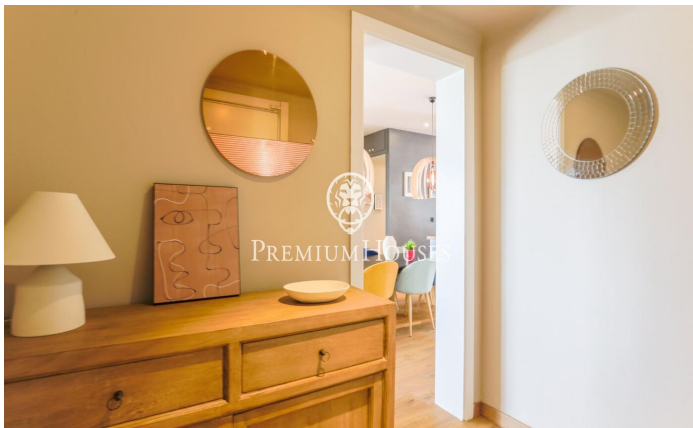

Espectacular casa estilo Ibicenco en alquiler en Sant Andreu de Llavaneres

Ref: PH102990

Sant Andreu de Llavaneres / Maresme/Barcelona Costa Norte

Sant Andreu de Llavaneres, una pintoresca localidad del Maresme, se sitúa a solo 35 km de Barcelona, con excelentes conexiones a través de la autopista C-32 y la carretera nacional II. Este municipio ofrece una amplia variedad de servicios, equipamientos y actividades deportivas y de ocio. En este encantador entorno, a tan solo dos minutos a pie del centro urbano y de todos sus servicios, se encuentra esta magnífica casa de estilo ibicenco que destaca por su combinación de comodidad y exclusividad. Su ubicación privilegiada, cerca del núcleo urbano, permite acceder rápidamente al centro de la ciudad, brindando una perfecta combinación entre tranquilidad y proximidad. La vivienda, completamente lista para entrar a vivir, ha sido decorada con un estilo moderno y luminoso. Sus amplios ventanales ofrecen vistas panorámicas, generando un ambiente acogedor y lleno de luz natural. El espacioso salón de concepto abierto con chimenea y la cocina office, equipada con electrodomésticos y menaje, se integran armónicamente y dan acceso directo a una terraza de 50 m². Este espacio exterior es ideal para disfrutar de comidas al aire libre con vistas al mar y la montaña. La distribución de la casa se divide en dos plantas. En la planta superior, zona de día, se encuentra también ...

6.500 €

317 m²
5 Habitaciones
4 Baños
1,350 m² parcela
Piscina
AACC
Calefacción
Vistas al mar
Amueblado
Teléfono
Seguridad
Parking
Terraza
Balcón
Armarios empotrados

Contáctenos para mas información o para concertar una visita