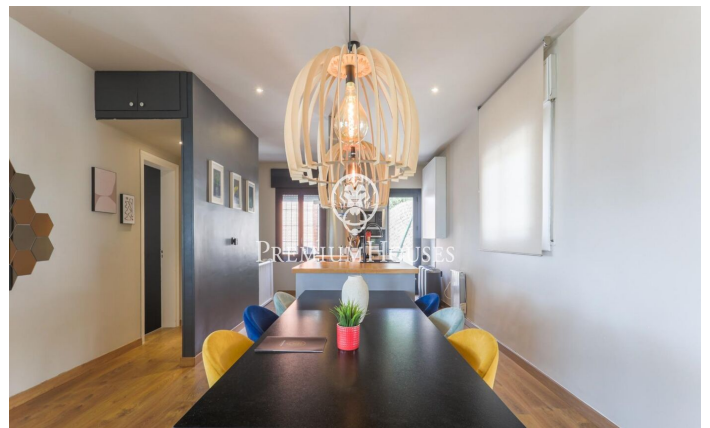

Espectacular casa estilo Ibicenco en alquiler en Sant Andreu de Llavaneres

Ref: PH102990

Sant Andreu de Llavaneres / Maresme/Barcelona Costa Norte

Sant Andreu de Llavaneres, una pintoresca localidad del Maresme, se sitúa a solo 35 km de Barcelona, con excelentes conexiones a través de la autopista C-32 y la carretera nacional II. Este municipio ofrece una amplia variedad de servicios, equipamientos y actividades deportivas y de ocio. En este encantador entorno, a tan solo dos minutos a pie del centro urbano y de todos sus servicios, se encuentra esta magnífica casa de estilo ibicenco que destaca por su combinación de comodidad y exclusividad. Su ubicación privilegiada, cerca del núcleo urbano, permite acceder rápidamente al centro de la ciudad, brindando una perfecta combinación entre tranquilidad y proximidad. La vivienda, completamente lista para entrar a vivir, ha sido decorada con un estilo moderno y luminoso. Sus amplios ventanales ofrecen vistas panorámicas, generando un ambiente acogedor y lleno de luz natural. El espacioso salón de concepto abierto con chimenea y la cocina office, equipada con electrodomésticos y menaje, se integran armónicamente y dan acceso directo a una terraza de 50 m². Este espacio exterior es ideal para disfrutar de comidas al aire libre con vistas al mar y la montaña. La distribución de la casa se divide en dos plantas. En la planta superior, zona de día, se encuentra también ...

7.500 €

317 m²
5 Habitaciones
4 Baños
1,350 m² parcela
Piscina
AACC
Calefacción
Vistas al mar
Amueblado
Teléfono
Seguridad
Parking
Terraza
Balcón
Armarios empotrados

Contáctenos para mas información o para concertar una visita