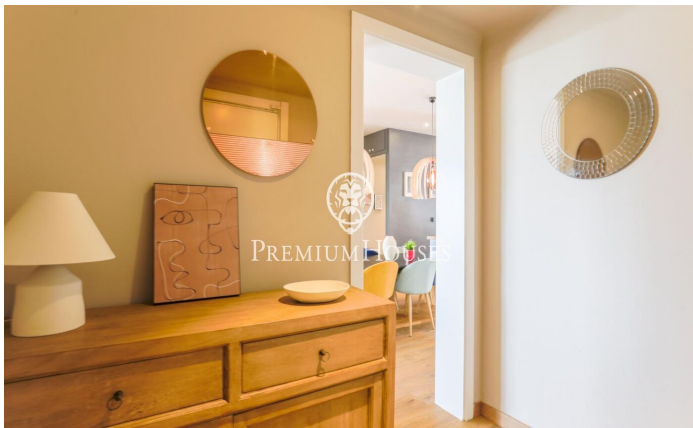

Espectacular casa estilo Ibicenco en alquiler en Sant Andreu de Llavaneres

Ref: PH102990

Sant Andreu de Llavaneres / Maresme/Barcelona Costa Norte

Sant Andreu de Llavaneres, una pintoresca localidad del Maresme, se sitúa a solo 35 km de Barcelona, con excelentes conexiones a través de la autopista C-32 y la carretera nacional II. Este municipio ofrece una amplia variedad de servicios, equipamientos y actividades deportivas y de ocio. En este encantador entorno, a tan solo dos minutos a pie del centro urbano y de todos sus servicios, se encuentra esta magnífica casa de estilo ibicenco que destaca por su combinación de comodidad y exclusividad. Su ubicación privilegiada, cerca del núcleo urbano, permite acceder rápidamente al centro de la ciudad, brindando una perfecta combinación entre tranquilidad y proximidad. La vivienda, completamente lista para entrar a vivir, ha sido decorada con un estilo moderno y luminoso. Sus amplios ventanales ofrecen vistas panorámicas, generando un ambiente acogedor y lleno de luz natural. El espacioso salón de concepto abierto con chimenea y la cocina office, equipada con electrodomésticos y menaje, se integran armónicamente y dan acceso directo a una terraza de 50 m². Este espacio exterior es ideal para disfrutar de comidas al aire libre con vistas al mar y la montaña. La distribución de la casa se divide en dos plantas. En la planta superior, zona de día, se encuentra también ...

7.500 €

317 m²
5 Habitaciones
4 Baños
1,350 m² parcela
Piscina
AACC
Calefacción
Vistas al mar
Amueblado
Teléfono
Seguridad
Parking
Terraza
Balcón
Armarios empotrados

Contáctenos para mas información o para concertar una visita