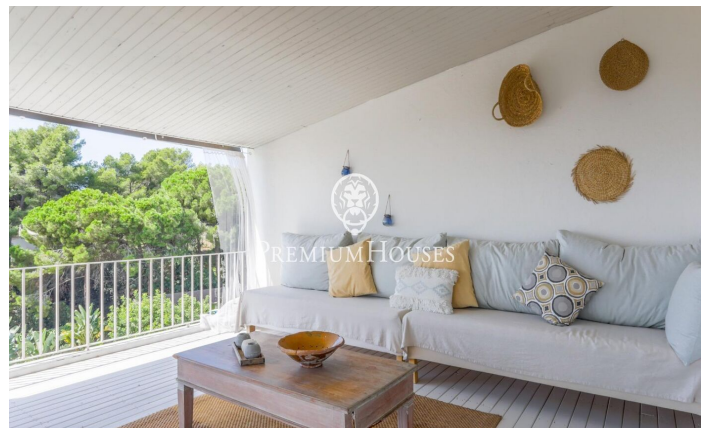

Espectacular casa estilo Ibicenco en alquiler en Sant Andreu de Llavaneres

Ref: PH102990

Sant Andreu de Llavaneres / Maresme/Barcelona Costa Norte

Sant Andreu de Llavaneres, una pintoresca localidad del Maresme, se sitúa a solo 35 km de Barcelona, con excelentes conexiones a través de la autopista C-32 y la carretera nacional II. Este municipio ofrece una amplia variedad de servicios, equipamientos y actividades deportivas y de ocio. En este encantador entorno, a tan solo dos minutos a pie del centro urbano y de todos sus servicios, se encuentra esta magnífica casa de estilo ibicenco que destaca por su combinación de comodidad y exclusividad. Su ubicación privilegiada, cerca del núcleo urbano, permite acceder rápidamente al centro de la ciudad, brindando una perfecta combinación entre tranquilidad y proximidad. La vivienda, completamente lista para entrar a vivir, ha sido decorada con un estilo moderno y luminoso. Sus amplios ventanales ofrecen vistas panorámicas, generando un ambiente acogedor y lleno de luz natural. El espacioso salón de concepto abierto con chimenea y la cocina office, equipada con electrodomésticos y menaje, se integran armónicamente y dan acceso directo a una terraza de 50 m². Este espacio exterior es ideal para disfrutar de comidas al aire libre con vistas al mar y la montaña. La distribución de la casa se divide en dos plantas. En la planta superior, zona de día, se encuentra también ...

7.500 €

317 m²
5 Habitaciones
4 Baños
1,350 m² parcela
Piscina
AACC
Calefacción
Vistas al mar
Amueblado
Teléfono
Seguridad
Parking
Terraza
Balcón
Armarios empotrados

Contáctenos para mas información o para concertar una visita