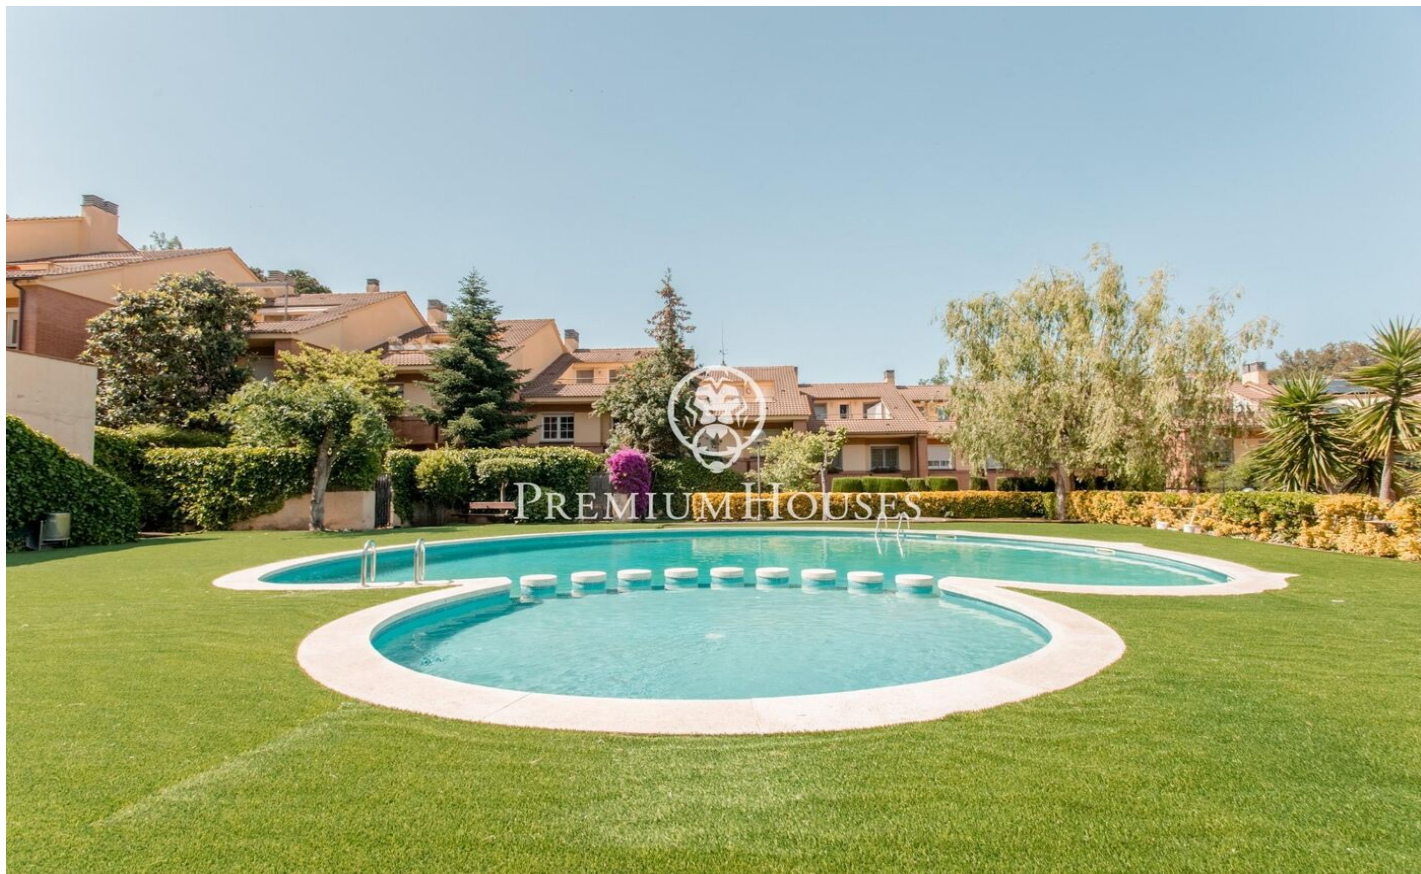

Casa muy céntrica en venta en Sant Andreu de Llavanes

Ref: PH103154

Sant Andreu de Llavanes / Maresme/Barcelona Costa Norte

En el centro de Sant Andreu de Llavanes, bonito enclave del Maresme, muy reconocido por sus magníficas playas, su puerto náutico y sus importantes instalaciones deportivas; sus paisajes, con grandes contrastes entre mar y montaña son excepcionales y muy característicos de esta zona. La casa se encuentra justo en el centro, cerca de todos los comercios, colegios y todo lo necesario para disfrutar de una vida cómoda y tranquila. Muy bien comunicada con Barcelona por la autopista C/32, a tan sólo 40 minutos del centro de la ciudad. La casa está muy bien distribuida. En la planta baja, nos recibe un gran salón, junto al mismo la cocina y a continuación un baño de cortesía; continuamos por unas escaleras que nos conducen a la zona de noche, compuesta por cuatro dormitorios y dos baños; finalmente, en la tercera planta, se nos abre una gran buhardilla con salida a una terraza con vistas a los jardines. El salón tiene salida directa a un pequeño jardín, que comunica directamente con la zona comunitaria, formada por una bonita y gran piscina rodeada de césped, así como un campo de tenis y un frontón. En el sótano encontramos un garaje para unos 4 coches.

490.000 €

340 m²
4 Habitaciones
2 Baños
Piscina
Calefacción
Patio interior
Teléfono
Chimenea
Terraza
Armarios empotrados

Barcelona Coast, the best place to live
Over 2,500 hours of sun per year

Contáctenos para mas información o para concertar una visita