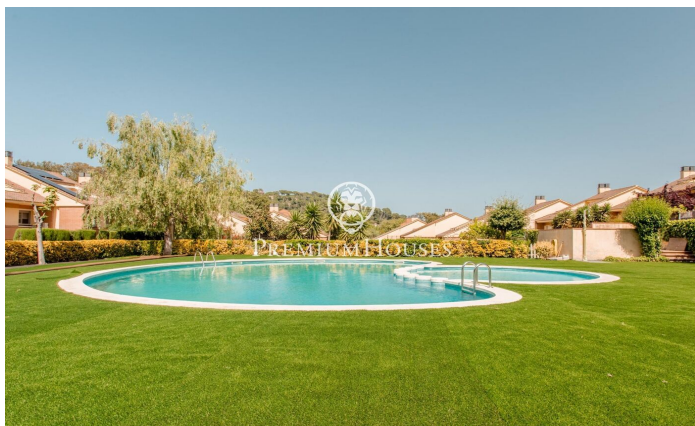

Casa muy céntrica en venta en Sant Andreu de Llavanes

Ref: PH103154

Sant Andreu de Llavanes / Maresme/Barcelona Costa Norte

En el centro de Sant Andreu de Llavanes, bonito enclave del Maresme, muy reconocido por sus magníficas playas, su puerto náutico y sus importantes instalaciones deportivas; sus paisajes, con grandes contrastes entre mar y montaña son excepcionales y muy característicos de esta zona. La casa se encuentra justo en el centro, cerca de todos los comercios, colegios y todo lo necesario para disfrutar de una vida cómoda y tranquila. Muy bien comunicada con Barcelona por la autopista C/32, a tan sólo 40 minutos del centro de la ciudad. La casa está muy bien distribuida. En la planta baja, nos recibe un gran salón, junto al mismo la cocina y a continuación un baño de cortesía; continuamos por unas escaleras que nos conducen a la zona de noche, compuesta por cuatro dormitorios y dos baños; finalmente, en la tercera planta, se nos abre una gran buhardilla con salida a una terraza con vistas a los jardines. El salón tiene salida directa a un pequeño jardín, que comunica directamente con la zona comunitaria, formada por una bonita y gran piscina rodeada de césped, así como un campo de tenis y un frontón. En el sótano encontramos un garaje para unos 4 coches.

490.000 €

340 m²
4 Habitaciones
2 Baños
Piscina
Calefacción
Patio interior
Teléfono
Chimenea
Terraza
Armarios empotrados

Barcelona Coast, the best place to live
Over 2,500 hours of sun per year

Contáctenos para mas información o para concertar una visita