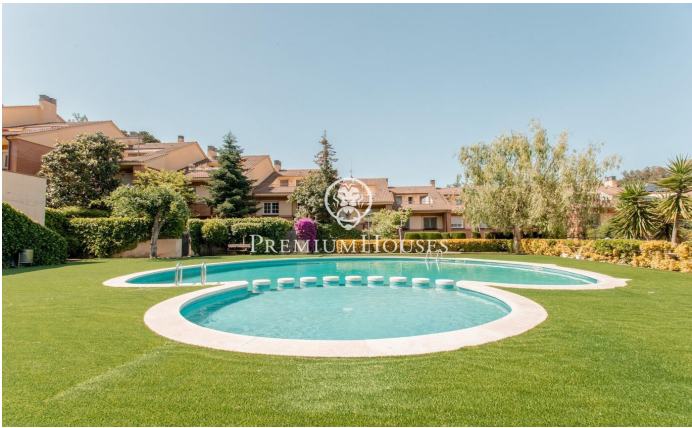

Casa muy céntrica en venta en Sant Andreu de Llavanes

Ref: PH103154

Sant Andreu de Llavanes / Maresme/Barcelona Costa Norte

En el centro de Sant Andreu de Llavanes, bonito enclave del Maresme, muy reconocido por sus magníficas playas, su puerto náutico y sus importantes instalaciones deportivas; sus paisajes, con grandes contrastes entre mar y montaña son excepcionales y muy característicos de esta zona. La casa se encuentra justo en el centro, cerca de todos los comercios, colegios y todo lo necesario para disfrutar de una vida cómoda y tranquila. Muy bien comunicada con Barcelona por la autopista C/32, a tan sólo 40 minutos del centro de la ciudad. La casa está muy bien distribuida. En la planta baja, nos recibe un gran salón, junto al mismo la cocina y a continuación un baño de cortesía; continuamos por unas escaleras que nos conducen a la zona de noche, compuesta por cuatro dormitorios y dos baños; finalmente, en la tercera planta, se nos abre una gran buhardilla con salida a una terraza con vistas a los jardines. El salón tiene salida directa a un pequeño jardín, que comunica directamente con la zona comunitaria, formada por una bonita y gran piscina rodeada de césped, así como un campo de tenis y un frontón. En el sótano encontramos un garaje para unos 4 coches.

490.000 €

340 m²
4 Habitaciones
2 Baños
Piscina
Calefacción
Patio interior
Teléfono
Chimenea
Terraza
Armarios empotrados

Barcelona Coast, the best place to live
Over 2,500 hours of sun per year

Contáctenos para mas información o para concertar una visita