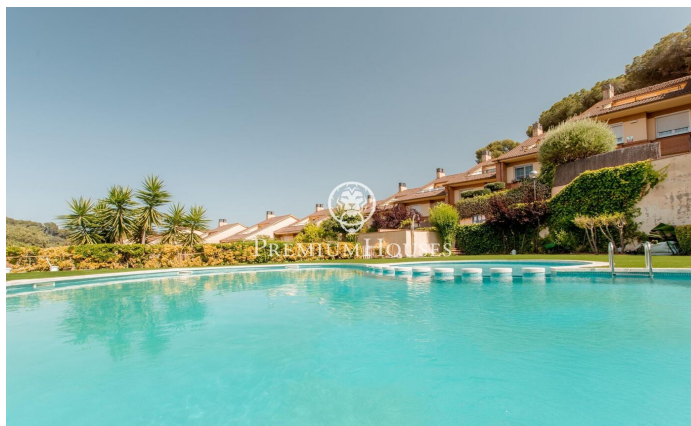

Casa muy céntrica en venta en Sant Andreu de Llavanes

Ref: PH103154

Sant Andreu de Llavanes / Maresme/Barcelona Costa Norte

En el centro de Sant Andreu de Llavanes, bonito enclave del Maresme, muy reconocido por sus magníficas playas, su puerto náutico y sus importantes instalaciones deportivas; sus paisajes, con grandes contrastes entre mar y montaña son excepcionales y muy característicos de esta zona. La casa se encuentra justo en el centro, cerca de todos los comercios, colegios y todo lo necesario para disfrutar de una vida cómoda y tranquila. Muy bien comunicada con Barcelona por la autopista C/32, a tan sólo 40 minutos del centro de la ciudad. La casa está muy bien distribuida. En la planta baja, nos recibe un gran salón, junto al mismo la cocina y a continuación un baño de cortesía; continuamos por unas escaleras que nos conducen a la zona de noche, compuesta por cuatro dormitorios y dos baños; finalmente, en la tercera planta, se nos abre una gran buhardilla con salida a una terraza con vistas a los jardines. El salón tiene salida directa a un pequeño jardín, que comunica directamente con la zona comunitaria, formada por una bonita y gran piscina rodeada de césped, así como un campo de tenis y un frontón. En el sótano encontramos un garaje para unos 4 coches.

490.000 €

340 m²
4 Habitaciones
2 Baños
Piscina
Calefacción
Patio interior
Teléfono
Chimenea
Terraza
Armarios empotrados

Barcelona Coast, the best place to live
Over 2,500 hours of sun per year

Contáctenos para mas información o para concertar una visita