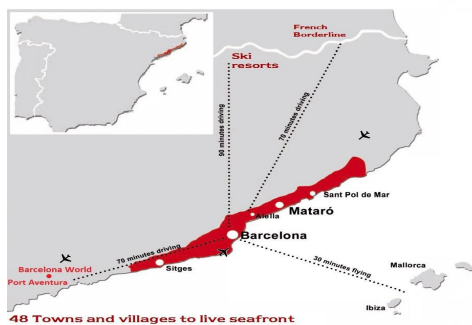

Barcelona Coast, the best place to live
Over 2,500 hours of sun per year