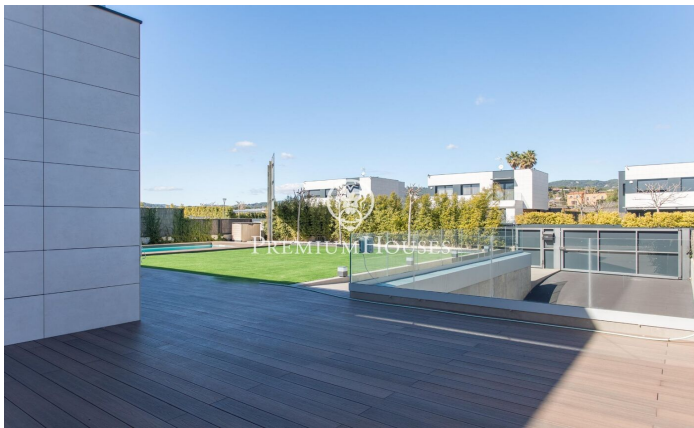

### Sant Andreu de Llavaneres / Maresme/Barcelona Costa Norte

La casa está en una zona tranquila, y se distribuye en 3 plantas. La planta principal dispone de un amplio salón comedor con grandes ventanales que dan acceso a un gran porche y al jardín con piscina privada. La cocina está totalmente equipada, con todos los electrodomésticos, también tiene acceso directo al jardín. La propiedad dispone de una suite en planta muy práctica para invitados. En la planta superior tiene 1 máster suite terraza privada, vestidor y baño con columna y bañera de hidromasaje, todos los dormitorios tienen armarios empotrados. Una junior suite más dos habitaciones dobles que comparten un baño. Todas ellas con luz natural. En planta sótano, un espacioso garaje de 139,23m<sup>2</sup> para 8 vehículos, con gran sala polivalente ideal como home cinema, sala de juegos o sala para adolescentes en la misma planta también dispone de cuatro máquinas con trastero La casa dispone de las últimas tecnologías. ¡Obra Nueva! El precio anunciado + 10 % IVA

**1.300.000 €**

464 m<sup>2</sup>  
5 Habitaciones  
4 Baños  
700 m<sup>2</sup> parcela  
Piscina  
AACC  
Calefacción  
Vistas a la montaña  
Ascensor  
Seguridad  
Parking  
Balcón  
Armarios empotrados