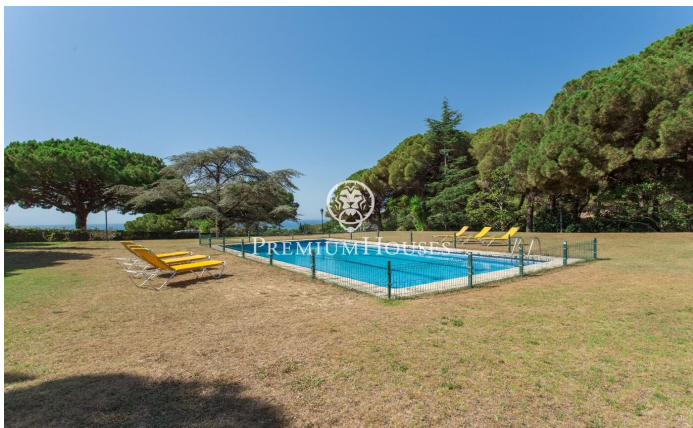

Casa en venta en Roca Ferrera con vistas espectaculares al mar en parcela plana

Ref: PH103141

Sant Andreu de Llavaneres / Maresme/Barcelona Costa Norte

Situada en la prestigiosa comarca del Maresme en la Costa Norte de Barcelona, Sant Andreu de Llavaneres es conocida por sus exclusivas urbanizaciones y un entorno que combina lujo y confort. Con su destacado Puerto Deportivo Port Balís, Club de golf de renombre y excelentes instalaciones para tenis y pádel, esta localidad ofrece una amplia gama de actividades de ocio y una gastronomía excepcional. En la codiciada urbanización de Roca Ferrera, se encuentra esta impresionante casa construida sobre una parcela completamente plana. La vivienda, mayormente distribuida en una sola planta, ofrece vistas espectaculares al mar. Rodeada por un extenso jardín y un encantador bosque de pinos, proporciona un entorno de gran privacidad. Al ingresar en la casa, un amplio recibidor distribuye las áreas en zonas de día y de noche. La zona de día cuenta con un elegante salón con chimenea, un comedor y una sala multifuncional que da acceso a una habitación con vistas al mar, actualmente utilizada como despacho. Todas estas estancias tienen acceso al extenso porche, que se abre al jardín donde se encuentra la piscina y se pueden disfrutar de impresionantes vistas al mar. En la misma planta, en la zona de noche, se encuentran tres amplias suites con baños completos, todos exteriores y c...

2.950.000 €

1,242 m²
8 Habitaciones
6 Baños
6,779 m² parcela
Piscina
Calefacción
Vistas al mar
Trastero
Chimenea
Terraza
Armarios empotrados

Contáctenos para mas información o para concertar una visita

Tel: +34 93 798 88 99