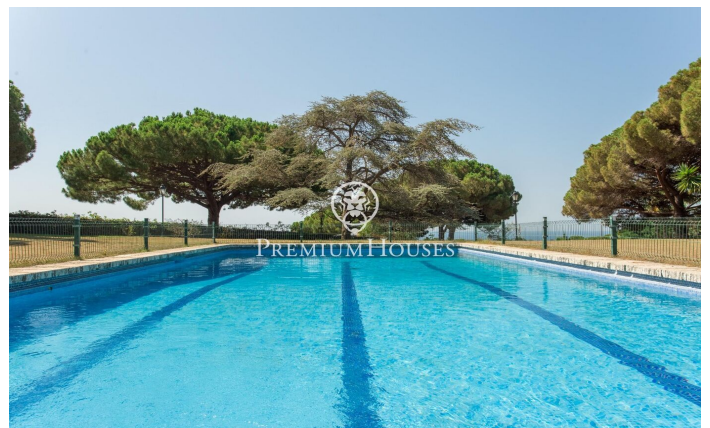

### Sant Andreu de Llavaneres / Maresme/Barcelona Costa Norte

Situada en la prestigiosa comarca del Maresme en la Costa Norte de Barcelona, Sant Andreu de Llavaneres es conocida por sus exclusivas urbanizaciones y un entorno que combina lujo y confort. Con su destacado Puerto Deportivo Port Balís, Club de golf de renombre y excelentes instalaciones para tenis y pádel, esta localidad ofrece una amplia gama de actividades de ocio y una gastronomía excepcional. En la codiciada urbanización de Roca Ferrera, se encuentra esta impresionante casa construida sobre una parcela completamente plana. La vivienda, mayormente distribuida en una sola planta, ofrece vistas espectaculares al mar. Rodeada por un extenso jardín y un encantador bosque de pinos, proporciona un entorno de gran privacidad. Al ingresar en la casa, un amplio recibidor distribuye las áreas en zonas de día y de noche. La zona de día cuenta con un elegante salón con chimenea, un comedor y una sala multifuncional que da acceso a una habitación con vistas al mar, actualmente utilizada como despacho. Todas estas estancias tienen acceso al extenso porche, que se abre al jardín donde se encuentra la piscina y se pueden disfrutar de impresionantes vistas al mar. En la misma planta, en la zona de noche, se encuentran tres amplias suites con baños completos, todos exteriores y c...