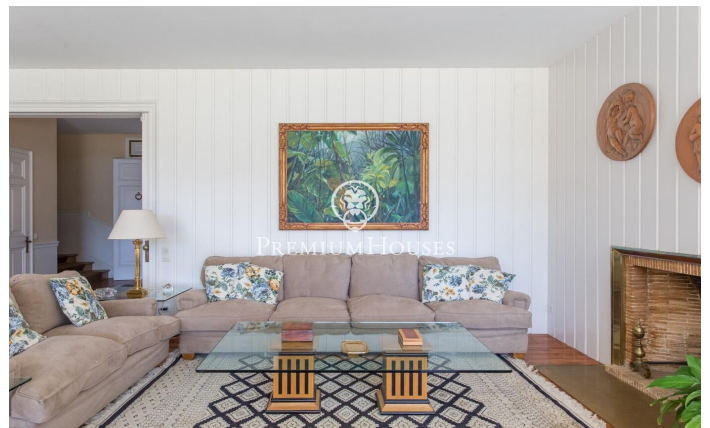

Casa en venta en Rocafrerra con vistas espectaculares al mar en parcela plana

Ref: PH103141

Sant Andreu de Llavaneres / Maresme/Barcelona Costa Norte

Situada en la prestigiosa comarca del Maresme en la Costa Norte de Barcelona, Sant Andreu de Llavaneres es conocida por sus exclusivas urbanizaciones y un entorno que combina lujo y confort. Con su destacado Puerto Deportivo Port Balís, Club de golf de renombre y excelentes instalaciones para tenis y pádel, esta localidad ofrece una amplia gama de actividades de ocio y una gastronomía excepcional. En la codiciada urbanización de Rocafrerra, se encuentra esta impresionante casa construida sobre una parcela completamente plana. La vivienda, mayormente distribuida en una sola planta, ofrece vistas espectaculares al mar. Rodeada por un extenso jardín y un encantador bosque de pinos, proporciona un entorno de gran privacidad. Al ingresar en la casa, un amplio recibidor distribuye las áreas en zonas de día y de noche. La zona de día cuenta con un elegante salón con chimenea, un comedor y una sala multifuncional que da acceso a una habitación con vistas al mar, actualmente utilizada como despacho. Todas estas estancias tienen acceso al extenso porche, que se abre al jardín donde se encuentra la piscina y se pueden disfrutar de impresionantes vistas al mar. En la misma planta, en la zona de noche, se encuentran tres amplias suites con baños completos, todos exteriores y c...

2.950.000 €

1,242 m²
8 Habitaciones
6 Baños
6,779 m² parcela
Piscina
Calefacción
Vistas al mar
Trastero
Chimenea
Terraza
Armarios empotrados

Contáctenos para mas información o para concertar una visita

Tel: +34 93 798 88 99