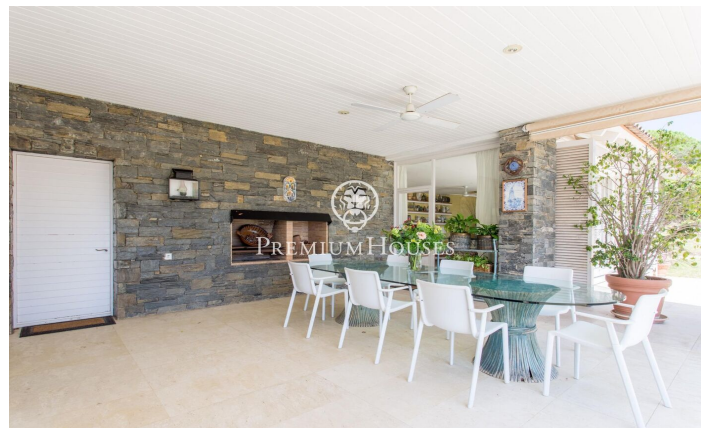

Contáctenos para mas información o para concertar una visita

Tel: +34 93 798 88 99

info@premiumhouses.com

www.premiumhouses.es