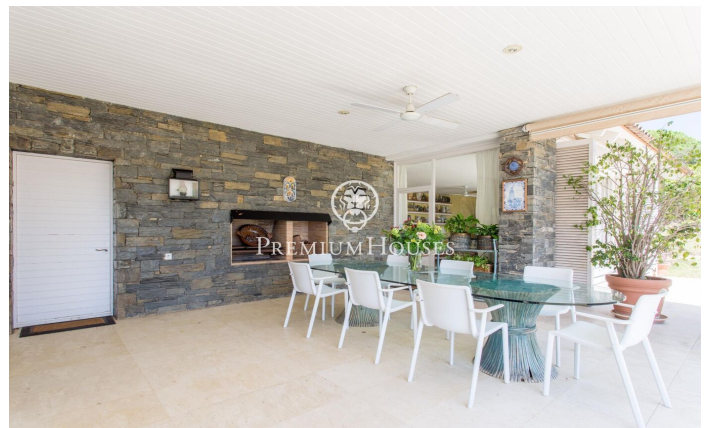

Casa en venta en Rocafrerra con vistas espectaculares al mar en parcela plana

Ref: PH103141

Sant Andreu de Llavaneres / Maresme/Barcelona Costa Norte

Situada en la prestigiosa comarca del Maresme en la Costa Norte de Barcelona, Sant Andreu de Llavaneres es conocida por sus exclusivas urbanizaciones y un entorno que combina lujo y confort. Con su destacado Puerto Deportivo Port Balís, Club de golf de renombre y excelentes instalaciones para tenis y pádel, esta localidad ofrece una amplia gama de actividades de ocio y una gastronomía excepcional. En la codiciada urbanización de Rocafrerra, se encuentra esta impresionante casa construida sobre una parcela completamente plana. La vivienda, mayormente distribuida en una sola planta, ofrece vistas espectaculares al mar. Rodeada por un extenso jardín y un encantador bosque de pinos, proporciona un entorno de gran privacidad. Al ingresar en la casa, un amplio recibidor distribuye las áreas en zonas de día y de noche. La zona de día cuenta con un elegante salón con chimenea, un comedor y una sala multifuncional que da acceso a una habitación con vistas al mar, actualmente utilizada como despacho. Todas estas estancias tienen acceso al extenso porche, que se abre al jardín donde se encuentra la piscina y se pueden disfrutar de impresionantes vistas al mar. En la misma planta, en la zona de noche, se encuentran tres amplias suites con baños completos, todos exteriores y c...

2.950.000 €

1,242 m²
8 Habitaciones
6 Baños
6,779 m² parcela
Piscina
Calefacción
Vistas al mar
Trastero
Chimenea
Terraza
Armarios empotrados

Contáctenos para mas información o para concertar una visita

Tel: +34 93 798 88 99