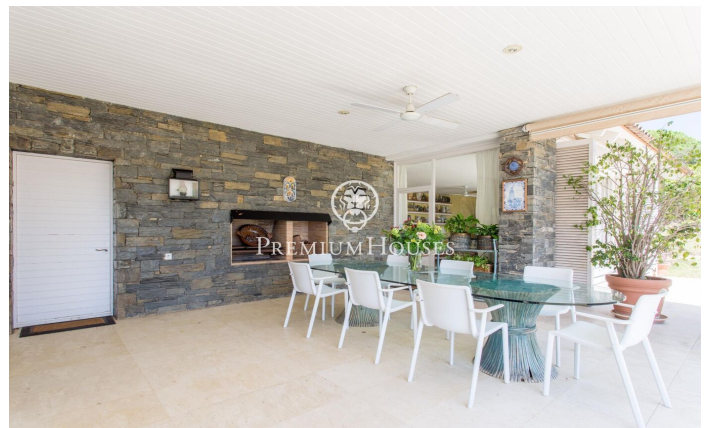

Casa en venta en Roca Ferrera con vistas espectaculares al mar en parcela plana

Ref: PH103141

Sant Andreu de Llavaneres / Maresme/Barcelona Costa Norte

Situada en la prestigiosa comarca del Maresme en la Costa Norte de Barcelona, Sant Andreu de Llavaneres es conocida por sus exclusivas urbanizaciones y un entorno que combina lujo y confort. Con su destacado Puerto Deportivo Port Balís, Club de golf de renombre y excelentes instalaciones para tenis y pádel, esta localidad ofrece una amplia gama de actividades de ocio y una gastronomía excepcional. En la codiciada urbanización de Roca Ferrera, se encuentra esta impresionante casa construida sobre una parcela completamente plana. La vivienda, mayormente distribuida en una sola planta, ofrece vistas espectaculares al mar. Rodeada por un extenso jardín y un encantador bosque de pinos, proporciona un entorno de gran privacidad. Al ingresar en la casa, un amplio recibidor distribuye las áreas en zonas de día y de noche. La zona de día cuenta con un elegante salón con chimenea, un comedor y una sala multifuncional que da acceso a una habitación con vistas al mar, actualmente utilizada como despacho. Todas estas estancias tienen acceso al extenso porche, que se abre al jardín donde se encuentra la piscina y se pueden disfrutar de impresionantes vistas al mar. En la misma planta, en la zona de noche, se encuentran tres amplias suites con baños completos, todos exteriores y c...

2.950.000 €

1,242 m²
8 Habitaciones
6 Baños
6,779 m² parcela
Piscina
Calefacción
Vistas al mar
Trastero
Chimenea
Terraza
Armarios empotrados

Contáctenos para mas información o para concertar una visita

Tel: +34 93 798 88 99