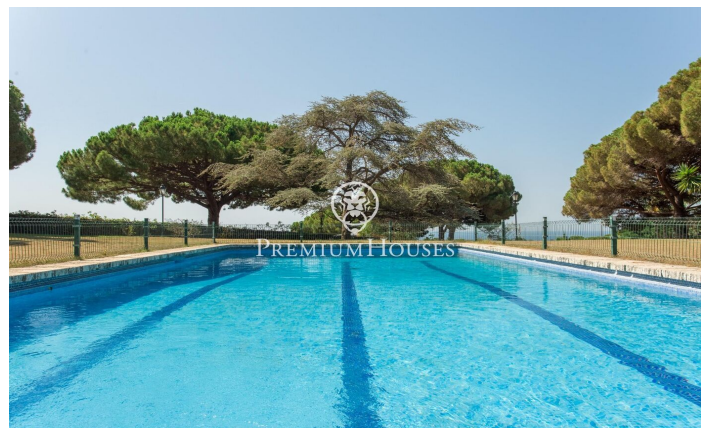

Casa en venta en Rocafrerra con vistas espectaculares al mar en parcela plana

Ref: PH103141

Sant Andreu de Llavaneres / Maresme/Barcelona Costa Norte

Situada en la prestigiosa comarca del Maresme en la Costa Norte de Barcelona, Sant Andreu de Llavaneres es conocida por sus exclusivas urbanizaciones y un entorno que combina lujo y confort. Con su destacado Puerto Deportivo Port Balís, Club de golf de renombre y excelentes instalaciones para tenis y pádel, esta localidad ofrece una amplia gama de actividades de ocio y una gastronomía excepcional. En la codiciada urbanización de Rocafrerra, se encuentra esta impresionante casa construida sobre una parcela completamente plana. La vivienda, mayormente distribuida en una sola planta, ofrece vistas espectaculares al mar. Rodeada por un extenso jardín y un encantador bosque de pinos, proporciona un entorno de gran privacidad. Al ingresar en la casa, un amplio recibidor distribuye las áreas en zonas de día y de noche. La zona de día cuenta con un elegante salón con chimenea, un comedor y una sala multifuncional que da acceso a una habitación con vistas al mar, actualmente utilizada como despacho. Todas estas estancias tienen acceso al extenso porche, que se abre al jardín donde se encuentra la piscina y se pueden disfrutar de impresionantes vistas al mar. En la misma planta, en la zona de noche, se encuentran tres amplias suites con baños completos, todos exteriores y c...

2.950.000 €

1,242 m²
8 Habitaciones
6 Baños
6,779 m² parcela
Piscina
Calefacción
Vistas al mar
Trastero
Chimenea
Terraza
Armarios empotrados

Contáctenos para mas información o para concertar una visita

Tel: +34 93 798 88 99