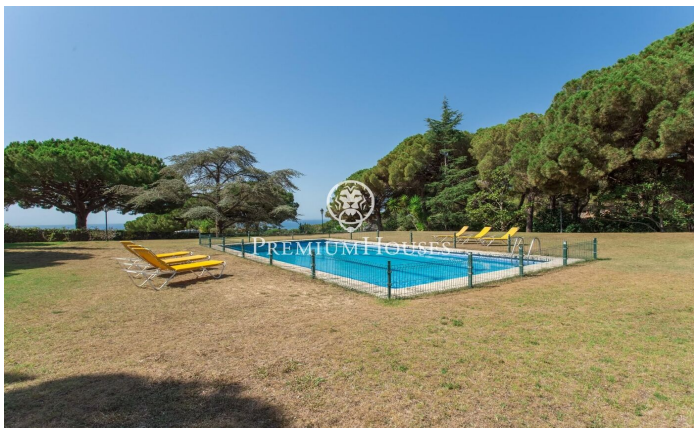

## Casa en venta en Roca Ferrera con vistas espectaculares al mar en parcela plana

Ref: PH103141

### Sant Andreu de Llavaneres / Maresme/Barcelona Costa Norte

Situada en la prestigiosa comarca del Maresme en la Costa Norte de Barcelona, Sant Andreu de Llavaneres es conocida por sus exclusivas urbanizaciones y un entorno que combina lujo y confort. Con su destacado Puerto Deportivo Port Balís, Club de golf de renombre y excelentes instalaciones para tenis y pádel, esta localidad ofrece una amplia gama de actividades de ocio y una gastronomía excepcional. En la codiciada urbanización de Roca Ferrera, se encuentra esta impresionante casa construida sobre una parcela completamente plana. La vivienda, mayormente distribuida en una sola planta, ofrece vistas espectaculares al mar. Rodeada por un extenso jardín y un encantador bosque de pinos, proporciona un entorno de gran privacidad. Al ingresar en la casa, un amplio recibidor distribuye las áreas en zonas de día y de noche. La zona de día cuenta con un elegante salón con chimenea, un comedor y una sala multifuncional que da acceso a una habitación con vistas al mar, actualmente utilizada como despacho. Todas estas estancias tienen acceso al extenso porche, que se abre al jardín donde se encuentra la piscina y se pueden disfrutar de impresionantes vistas al mar. En la misma planta, en la zona de noche, se encuentran tres amplias suites con baños completos, todos exteriores y c...

**2.950.000 €**

1,242 m<sup>2</sup>  
8 Habitaciones  
6 Baños  
6,779 m<sup>2</sup> parcela  
Piscina  
Calefacción  
Vistas al mar  
Trastero  
Chimenea  
Terraza  
Armarios empotrados

Contáctenos para mas información o para concertar una visita