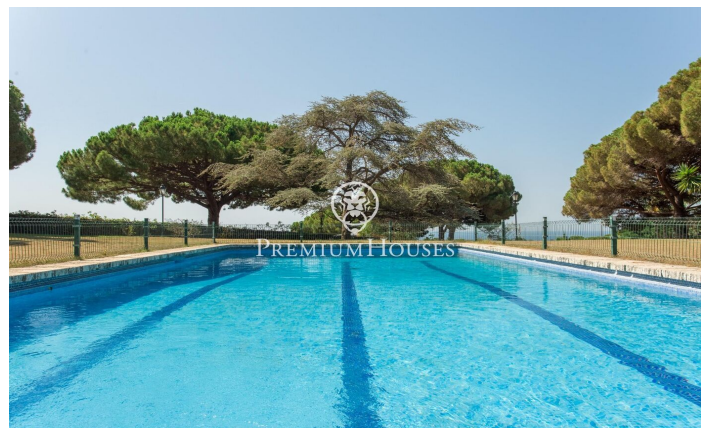

Casa en venta en Roca Ferrera con vistas espectaculares al mar en parcela plana

Ref: PH103141

Sant Andreu de Llavaneres / Maresme/Barcelona Costa Norte

Situada en la prestigiosa comarca del Maresme en la Costa Norte de Barcelona, Sant Andreu de Llavaneres es conocida por sus exclusivas urbanizaciones y un entorno que combina lujo y confort. Con su destacado Puerto Deportivo Port Balís, Club de golf de renombre y excelentes instalaciones para tenis y pádel, esta localidad ofrece una amplia gama de actividades de ocio y una gastronomía excepcional. En la codiciada urbanización de Roca Ferrera, se encuentra esta impresionante casa construida sobre una parcela completamente plana. La vivienda, mayormente distribuida en una sola planta, ofrece vistas espectaculares al mar. Rodeada por un extenso jardín y un encantador bosque de pinos, proporciona un entorno de gran privacidad. Al ingresar en la casa, un amplio recibidor distribuye las áreas en zonas de día y de noche. La zona de día cuenta con un elegante salón con chimenea, un comedor y una sala multifuncional que da acceso a una habitación con vistas al mar, actualmente utilizada como despacho. Todas estas estancias tienen acceso al extenso porche, que se abre al jardín donde se encuentra la piscina y se pueden disfrutar de impresionantes vistas al mar. En la misma planta, en la zona de noche, se encuentran tres amplias suites con baños completos, todos exteriores y c...

2.950.000 €

1,242 m²
8 Habitaciones
6 Baños
6,779 m² parcela
Piscina
Calefacción
Vistas al mar
Trastero
Chimenea
Terraza
Armarios empotrados

Contáctenos para mas información o para concertar una visita

Tel: +34 93 798 88 99