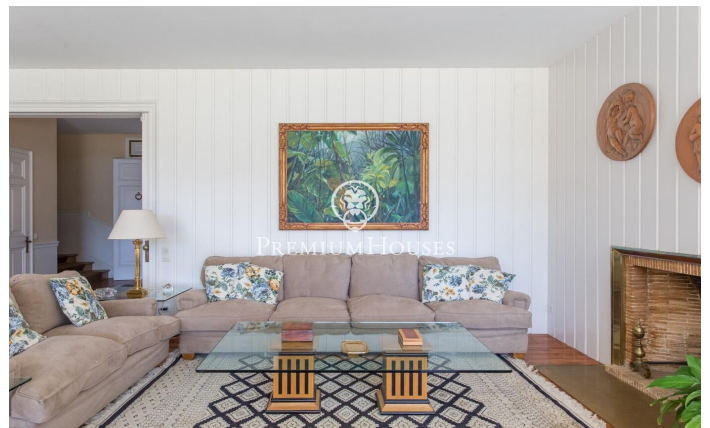

Casa en venta en Roca Ferrera con vistas espectaculares al mar en parcela plana

Ref: PH103141

Sant Andreu de Llavaneres / Maresme/Barcelona Costa Norte

Situada en la prestigiosa comarca del Maresme en la Costa Norte de Barcelona, Sant Andreu de Llavaneres es conocida por sus exclusivas urbanizaciones y un entorno que combina lujo y confort. Con su destacado Puerto Deportivo Port Balís, Club de golf de renombre y excelentes instalaciones para tenis y pádel, esta localidad ofrece una amplia gama de actividades de ocio y una gastronomía excepcional. En la codiciada urbanización de Roca Ferrera, se encuentra esta impresionante casa construida sobre una parcela completamente plana. La vivienda, mayormente distribuida en una sola planta, ofrece vistas espectaculares al mar. Rodeada por un extenso jardín y un encantador bosque de pinos, proporciona un entorno de gran privacidad. Al ingresar en la casa, un amplio recibidor distribuye las áreas en zonas de día y de noche. La zona de día cuenta con un elegante salón con chimenea, un comedor y una sala multifuncional que da acceso a una habitación con vistas al mar, actualmente utilizada como despacho. Todas estas estancias tienen acceso al extenso porche, que se abre al jardín donde se encuentra la piscina y se pueden disfrutar de impresionantes vistas al mar. En la misma planta, en la zona de noche, se encuentran tres amplias suites con baños completos, todos exteriores y c...

2.950.000 €

1,242 m²
8 Habitaciones
6 Baños
6,779 m² parcela
Piscina
Calefacción
Vistas al mar
Trastero
Chimenea
Terraza
Armarios empotrados

Contáctenos para mas información o para concertar una visita

Tel: +34 93 798 88 99