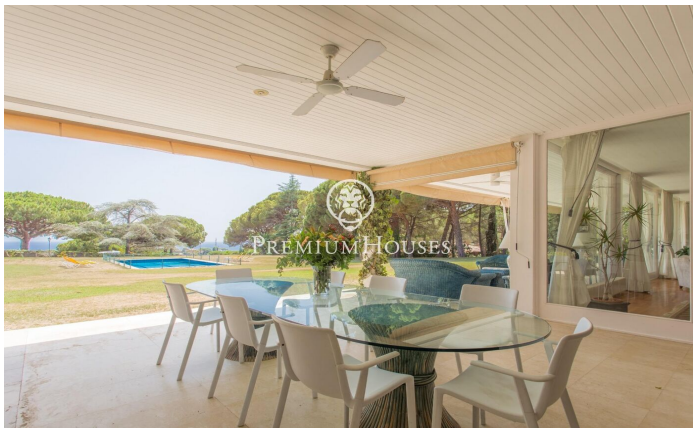

### **Sant Andreu de Llavaneres / Maresme/Barcelona Costa Norte**

Situada en la prestigiosa comarca del Maresme en la Costa Norte de Barcelona, Sant Andreu de Llavaneres es conocida por sus exclusivas urbanizaciones y un entorno que combina lujo y confort. Con su destacado Puerto Deportivo Port Balís, Club de golf de renombre y excelentes instalaciones para tenis y pádel, esta localidad ofrece una amplia gama de actividades de ocio y una gastronomía excepcional. En la codiciada urbanización de Roca Ferrera, se encuentra esta impresionante casa construida sobre una parcela completamente plana. La vivienda, mayormente distribuida en una sola planta, ofrece vistas espectaculares al mar. Rodeada por un extenso jardín y un encantador bosque de pinos, proporciona un entorno de gran privacidad. Al ingresar en la casa, un amplio recibidor distribuye las áreas en zonas de día y de noche. La zona de día cuenta con un elegante salón con chimenea, un comedor y una sala multifuncional que da acceso a una habitación con vistas al mar, actualmente utilizada como despacho. Todas estas estancias tienen acceso al extenso porche, que se abre al jardín donde se encuentra la piscina y se pueden disfrutar de impresionantes vistas al mar. En la misma planta, en la zona de noche, se encuentran tres amplias suites con baños completos, todos exteriores y c...

**2.950.000 €**

1,242 m<sup>2</sup>  
8 Habitaciones  
6 Baños  
6,779 m<sup>2</sup> parcela  
Piscina  
Calefacción  
Vistas al mar  
Trastero  
Chimenea  
Terraza  
Armarios empotrados

Contáctenos para mas información o para concertar una visita