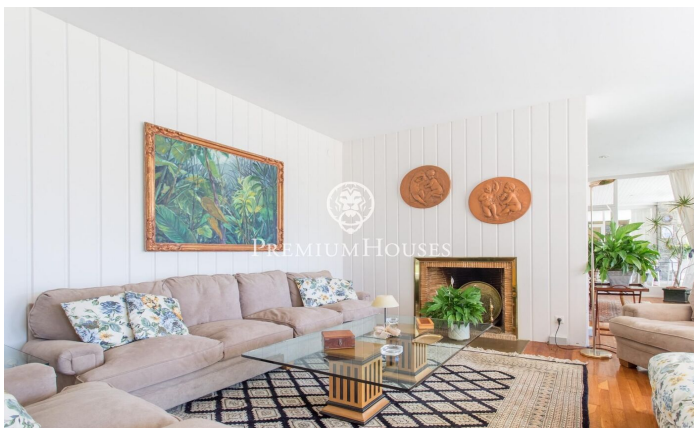

Casa en venta en Roca Ferrera con vistas espectaculares al mar en parcela plana

Ref: PH103141

Sant Andreu de Llavaneres / Maresme/Barcelona Costa Norte

Situada en la prestigiosa comarca del Maresme en la Costa Norte de Barcelona, Sant Andreu de Llavaneres es conocida por sus exclusivas urbanizaciones y un entorno que combina lujo y confort. Con su destacado Puerto Deportivo Port Balís, Club de golf de renombre y excelentes instalaciones para tenis y pádel, esta localidad ofrece una amplia gama de actividades de ocio y una gastronomía excepcional. En la codiciada urbanización de Roca Ferrera, se encuentra esta impresionante casa construida sobre una parcela completamente plana. La vivienda, mayormente distribuida en una sola planta, ofrece vistas espectaculares al mar. Rodeada por un extenso jardín y un encantador bosque de pinos, proporciona un entorno de gran privacidad. Al ingresar en la casa, un amplio recibidor distribuye las áreas en zonas de día y de noche. La zona de día cuenta con un elegante salón con chimenea, un comedor y una sala multifuncional que da acceso a una habitación con vistas al mar, actualmente utilizada como despacho. Todas estas estancias tienen acceso al extenso porche, que se abre al jardín donde se encuentra la piscina y se pueden disfrutar de impresionantes vistas al mar. En la misma planta, en la zona de noche, se encuentran tres amplias suites con baños completos, todos exteriores y c...

2.950.000 €

1,242 m²
8 Habitaciones
6 Baños
6,779 m² parcela
Piscina
Calefacción
Vistas al mar
Trastero
Chimenea
Terraza
Armarios empotrados

Contáctenos para mas información o para concertar una visita

Tel: +34 93 798 88 99