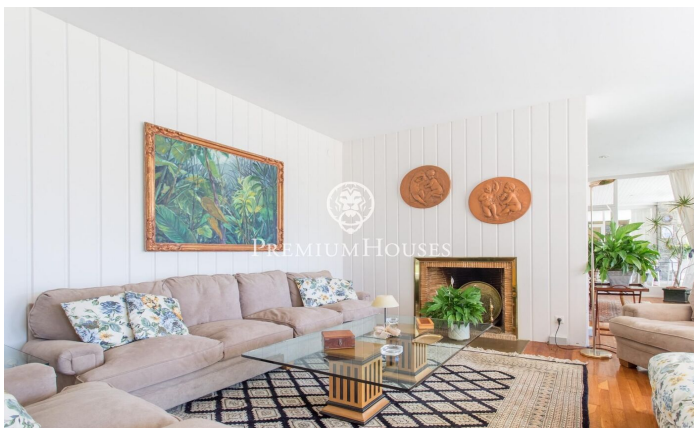

Casa en venta en Rocafrerra con vistas espectaculares al mar en parcela plana

Ref: PH103141

Sant Andreu de Llavaneres / Maresme/Barcelona Costa Norte

Situada en la prestigiosa comarca del Maresme en la Costa Norte de Barcelona, Sant Andreu de Llavaneres es conocida por sus exclusivas urbanizaciones y un entorno que combina lujo y confort. Con su destacado Puerto Deportivo Port Balís, Club de golf de renombre y excelentes instalaciones para tenis y pádel, esta localidad ofrece una amplia gama de actividades de ocio y una gastronomía excepcional. En la codiciada urbanización de Rocafrerra, se encuentra esta impresionante casa construida sobre una parcela completamente plana. La vivienda, mayormente distribuida en una sola planta, ofrece vistas espectaculares al mar. Rodeada por un extenso jardín y un encantador bosque de pinos, proporciona un entorno de gran privacidad. Al ingresar en la casa, un amplio recibidor distribuye las áreas en zonas de día y de noche. La zona de día cuenta con un elegante salón con chimenea, un comedor y una sala multifuncional que da acceso a una habitación con vistas al mar, actualmente utilizada como despacho. Todas estas estancias tienen acceso al extenso porche, que se abre al jardín donde se encuentra la piscina y se pueden disfrutar de impresionantes vistas al mar. En la misma planta, en la zona de noche, se encuentran tres amplias suites con baños completos, todos exteriores y c...

2.950.000 €

1,242 m²
8 Habitaciones
6 Baños
6,779 m² parcela
Piscina
Calefacción
Vistas al mar
Trastero
Chimenea
Terraza
Armarios empotrados

Contáctenos para mas información o para concertar una visita

Tel: +34 93 798 88 99