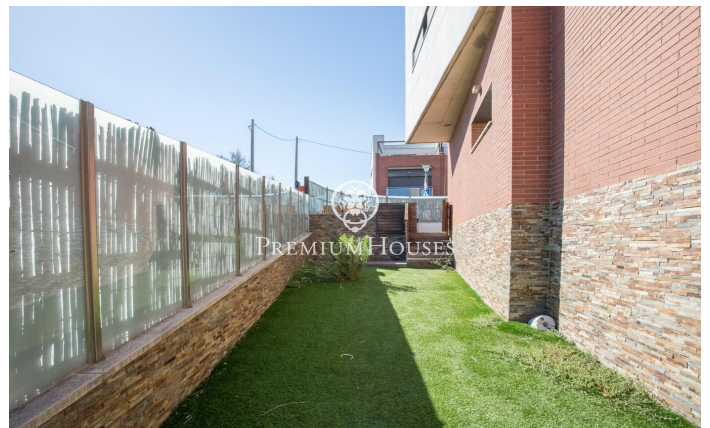

### Sant Andreu de Llavaneres / Maresme/Barcelona Costa Norte

Esta magnífica casa adosada se encuentra en una ubicación privilegiada, muy cerca del Port Balís en Sant Andreu de Llavaneres, población del Maresme que está a solo media hora de Barcelona y es uno de los lugares más exclusivos de la costa. El pueblo ofrece instalaciones de lujo, como el puerto deportivo del Balís y un campo de golf clasificado entre los mejores de Europa, convirtiéndolo en un lugar excepcional para disfrutar de la vida en la costa mediterránea. En la planta baja se encuentran el recibidor, el gran salón-comedor, la cocina y un aseo de cortesía. La cocina es un amplio espacio diáfano, equipada con armarios de gran capacidad, ideal para cocinar con tranquilidad y disfrutar de un ambiente hermoso. El salón-comedor es muy espacioso y se convierte en el centro de la vivienda. Los grandes ventanales ofrecen acceso a una maravillosa terraza, perfecta para colocar una zona de comedor exterior, una piscina o una zona de relax. La primera planta alberga la zona de noche, compuesta por tres habitaciones. Una de ellas es una suite con baño completo y terraza. Todas las habitaciones son amplias y muy luminosas, con suelos de madera y aire acondicionado. Además del baño en suite, hay otro baño completo con bañera en esta planta. La tercera planta cuenta con ...