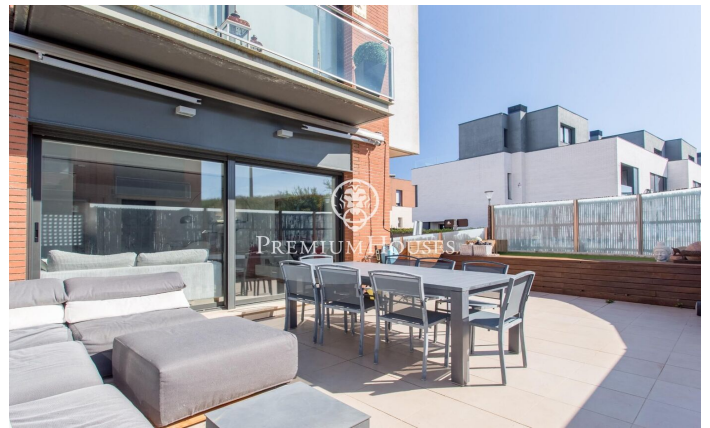

### Sant Andreu de Llavaneres / Maresme/Barcelona Costa Norte

Esta magnífica casa adosada se encuentra en una ubicación privilegiada, muy cerca del Port Balís en Sant Andreu de Llavaneres, población del Maresme que está a solo media hora de Barcelona y es uno de los lugares más exclusivos de la costa. El pueblo ofrece instalaciones de lujo, como el puerto deportivo del Balís y un campo de golf clasificado entre los mejores de Europa, convirtiéndolo en un lugar excepcional para disfrutar de la vida en la costa mediterránea. En la planta baja se encuentran el recibidor, el gran salón-comedor, la cocina y un aseo de cortesía. La cocina es un amplio espacio diáfano, equipada con armarios de gran capacidad, ideal para cocinar con tranquilidad y disfrutar de un ambiente hermoso. El salón-comedor es muy espacioso y se convierte en el centro de la vivienda. Los grandes ventanales ofrecen acceso a una maravillosa terraza, perfecta para colocar una zona de comedor exterior, una piscina o una zona de relax. La primera planta alberga la zona de noche, compuesta por tres habitaciones. Una de ellas es una suite con baño completo y terraza. Todas las habitaciones son amplias y muy luminosas, con suelos de madera y aire acondicionado. Además del baño en suite, hay otro baño completo con bañera en esta planta. La tercera planta cuenta con ...