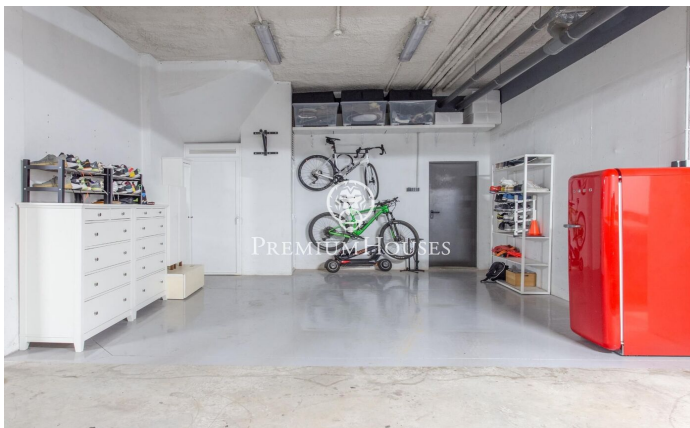

### Sant Andreu de Llavaneres / Maresme/Barcelona Costa Norte

Esta magnífica casa adosada se encuentra en una ubicación privilegiada, muy cerca del Port Balís en Sant Andreu de Llavaneres, población del Maresme que está a solo media hora de Barcelona y es uno de los lugares más exclusivos de la costa. El pueblo ofrece instalaciones de lujo, como el puerto deportivo del Balís y un campo de golf clasificado entre los mejores de Europa, convirtiéndolo en un lugar excepcional para disfrutar de la vida en la costa mediterránea. En la planta baja se encuentran el recibidor, el gran salón-comedor, la cocina y un aseo de cortesía. La cocina es un amplio espacio diáfano, equipada con armarios de gran capacidad, ideal para cocinar con tranquilidad y disfrutar de un ambiente hermoso. El salón-comedor es muy espacioso y se convierte en el centro de la vivienda. Los grandes ventanales ofrecen acceso a una maravillosa terraza, perfecta para colocar una zona de comedor exterior, una piscina o una zona de relax. La primera planta alberga la zona de noche, compuesta por tres habitaciones. Una de ellas es una suite con baño completo y terraza. Todas las habitaciones son amplias y muy luminosas, con suelos de madera y aire acondicionado. Además del baño en suite, hay otro baño completo con bañera en esta planta. La tercera planta cuenta con ...

**550.000 €**

275 m<sup>2</sup>  
3 Habitaciones  
3 Baños  
AACC  
Calefacción  
Vistas al mar  
Trastero  
Teléfono  
Parking  
Armarios empotrados

**Barcelona Coast, the best place to live**  
Over 2,500 hours of sun per year