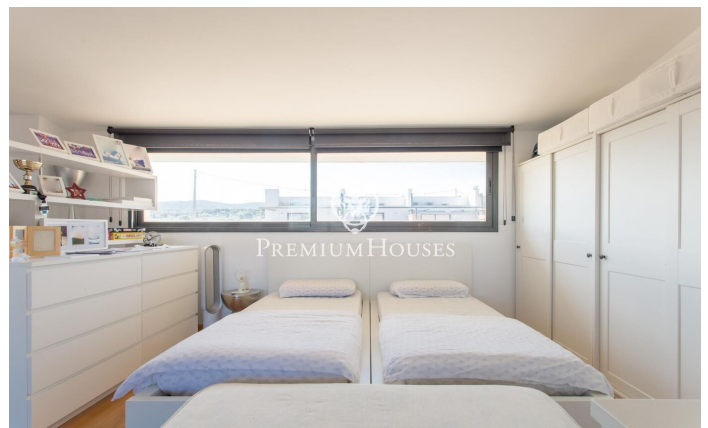

### Sant Andreu de Llavaneres / Maresme/Barcelona Costa Norte

Esta magnífica casa adosada se encuentra en una ubicación privilegiada, muy cerca del Port Balís en Sant Andreu de Llavaneres, población del Maresme que está a solo media hora de Barcelona y es uno de los lugares más exclusivos de la costa. El pueblo ofrece instalaciones de lujo, como el puerto deportivo del Balís y un campo de golf clasificado entre los mejores de Europa, convirtiéndolo en un lugar excepcional para disfrutar de la vida en la costa mediterránea. En la planta baja se encuentran el recibidor, el gran salón-comedor, la cocina y un aseo de cortesía. La cocina es un amplio espacio diáfano, equipada con armarios de gran capacidad, ideal para cocinar con tranquilidad y disfrutar de un ambiente hermoso. El salón-comedor es muy espacioso y se convierte en el centro de la vivienda. Los grandes ventanales ofrecen acceso a una maravillosa terraza, perfecta para colocar una zona de comedor exterior, una piscina o una zona de relax. La primera planta alberga la zona de noche, compuesta por tres habitaciones. Una de ellas es una suite con baño completo y terraza. Todas las habitaciones son amplias y muy luminosas, con suelos de madera y aire acondicionado. Además del baño en suite, hay otro baño completo con bañera en esta planta. La tercera planta cuenta con ...

**550.000 €**

275 m<sup>2</sup>  
3 Habitaciones  
3 Baños  
AACC  
Calefacción  
Vistas al mar  
Trastero  
Teléfono  
Parking  
Armarios empotrados

**Barcelona Coast, the best place to live**  
Over 2,500 hours of sun per year