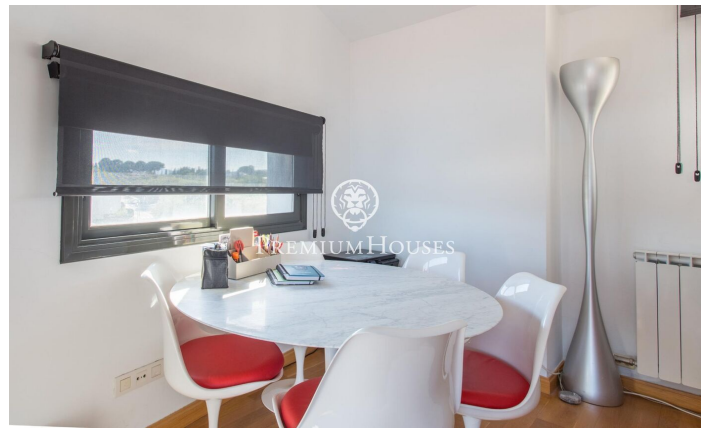

### Sant Andreu de Llavaneres / Maresme/Barcelona Costa Norte

Esta magnífica casa adosada se encuentra en una ubicación privilegiada, muy cerca del Port Balís en Sant Andreu de Llavaneres, población del Maresme que está a solo media hora de Barcelona y es uno de los lugares más exclusivos de la costa. El pueblo ofrece instalaciones de lujo, como el puerto deportivo del Balís y un campo de golf clasificado entre los mejores de Europa, convirtiéndolo en un lugar excepcional para disfrutar de la vida en la costa mediterránea. En la planta baja se encuentran el recibidor, el gran salón-comedor, la cocina y un aseo de cortesía. La cocina es un amplio espacio diáfano, equipada con armarios de gran capacidad, ideal para cocinar con tranquilidad y disfrutar de un ambiente hermoso. El salón-comedor es muy espacioso y se convierte en el centro de la vivienda. Los grandes ventanales ofrecen acceso a una maravillosa terraza, perfecta para colocar una zona de comedor exterior, una piscina o una zona de relax. La primera planta alberga la zona de noche, compuesta por tres habitaciones. Una de ellas es una suite con baño completo y terraza. Todas las habitaciones son amplias y muy luminosas, con suelos de madera y aire acondicionado. Además del baño en suite, hay otro baño completo con bañera en esta planta. La tercera planta cuenta con ...