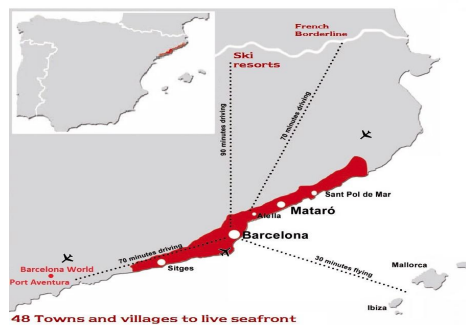

Barcelona Coast, the best place to live
Over 2,500 hours of sun per year