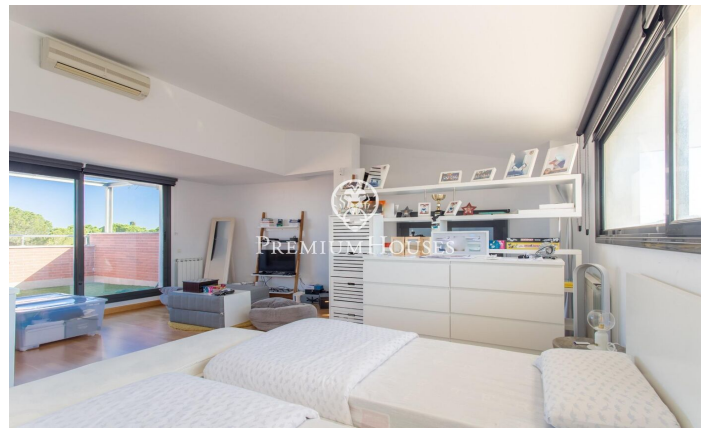

### Sant Andreu de Llavaneres / Maresme/Barcelona Costa Norte

Esta magnífica casa adosada se encuentra en una ubicación privilegiada, muy cerca del Port Balís en Sant Andreu de Llavaneres, población del Maresme que está a solo media hora de Barcelona y es uno de los lugares más exclusivos de la costa. El pueblo ofrece instalaciones de lujo, como el puerto deportivo del Balís y un campo de golf clasificado entre los mejores de Europa, convirtiéndolo en un lugar excepcional para disfrutar de la vida en la costa mediterránea. En la planta baja se encuentran el recibidor, el gran salón-comedor, la cocina y un aseo de cortesía. La cocina es un amplio espacio diáfano, equipada con armarios de gran capacidad, ideal para cocinar con tranquilidad y disfrutar de un ambiente hermoso. El salón-comedor es muy espacioso y se convierte en el centro de la vivienda. Los grandes ventanales ofrecen acceso a una maravillosa terraza, perfecta para colocar una zona de comedor exterior, una piscina o una zona de relax. La primera planta alberga la zona de noche, compuesta por tres habitaciones. Una de ellas es una suite con baño completo y terraza. Todas las habitaciones son amplias y muy luminosas, con suelos de madera y aire acondicionado. Además del baño en suite, hay otro baño completo con bañera en esta planta. La tercera planta cuenta con ...

**550.000 €**

275 m<sup>2</sup>  
3 Habitaciones  
3 Baños  
AACC  
Calefacción  
Vistas al mar  
Trastero  
Teléfono  
Parking  
Armarios empotrados

**Barcelona Coast, the best place to live**  
Over 2,500 hours of sun per year