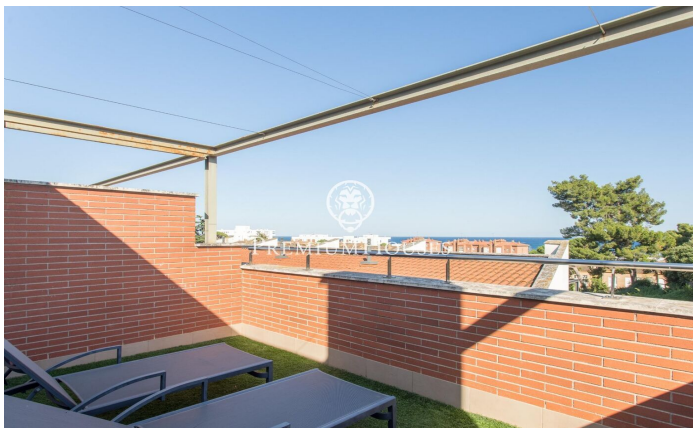

### Sant Andreu de Llavaneres / Maresme/Barcelona Costa Norte

Esta magnífica casa adosada se encuentra en una ubicación privilegiada, muy cerca del Port Balís en Sant Andreu de Llavaneres, población del Maresme que está a solo media hora de Barcelona y es uno de los lugares más exclusivos de la costa. El pueblo ofrece instalaciones de lujo, como el puerto deportivo del Balís y un campo de golf clasificado entre los mejores de Europa, convirtiéndolo en un lugar excepcional para disfrutar de la vida en la costa mediterránea. En la planta baja se encuentran el recibidor, el gran salón-comedor, la cocina y un aseo de cortesía. La cocina es un amplio espacio diáfano, equipada con armarios de gran capacidad, ideal para cocinar con tranquilidad y disfrutar de un ambiente hermoso. El salón-comedor es muy espacioso y se convierte en el centro de la vivienda. Los grandes ventanales ofrecen acceso a una maravillosa terraza, perfecta para colocar una zona de comedor exterior, una piscina o una zona de relax. La primera planta alberga la zona de noche, compuesta por tres habitaciones. Una de ellas es una suite con baño completo y terraza. Todas las habitaciones son amplias y muy luminosas, con suelos de madera y aire acondicionado. Además del baño en suite, hay otro baño completo con bañera en esta planta. La tercera planta cuenta con ...