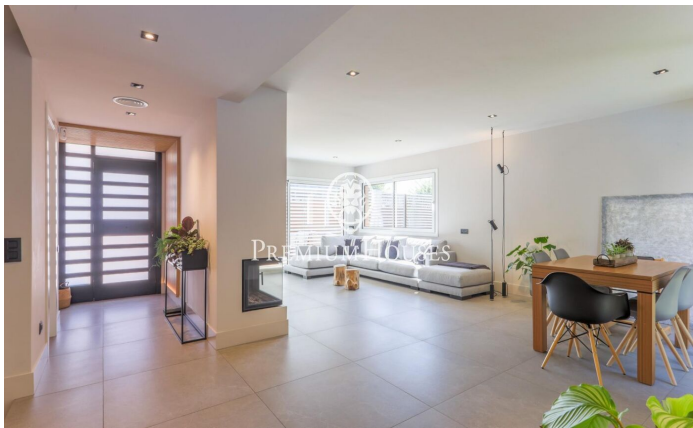

### Sant Andreu de Llavanes / Maresme/Barcelona Costa Norte

Te presentamos esta espectacular casa a cuatro vientos, ubicada en la exclusiva zona del golf de Sant Andreu de Llavanes. Caminando al centro, a colegios y a zona deportiva. Esta propiedad está recién reformada y lista para entrar a vivir. Con lo último en tecnología y domótica, esta propiedad ofrece una experiencia de vida moderna, eficiente y llena de confort. La vivienda cuenta con 3 amplias habitaciones dobles, una de ellas en suite, además de dos baños completos. Al entrar, te recibirá un impresionante salón de 45 m<sup>2</sup> con una preciosa chimenea y una moderna cocina office, además de un espacioso lavadero y un baño completo, diseñados para disfrutar de cada momento en el hogar. También dispone de un garaje para 2 coches con trastero y un sótano de 17m<sup>2</sup> con ventana ideal para utilizar de despacho. En el exterior, un cuidado jardín con terraza y una magnífica piscina privada, el escenario perfecto para relajarse y disfrutar del aire libre. Esta casa está equipada con suelo radiante en todas las estancias, garantizando un confort térmico excepcional durante todo el año. Además, es un referente en sostenibilidad, gracias a sus sistemas de aerotermia por conductos y placas solares con batería, que te permitirán ahorrar energía mientras disfrutas del m...