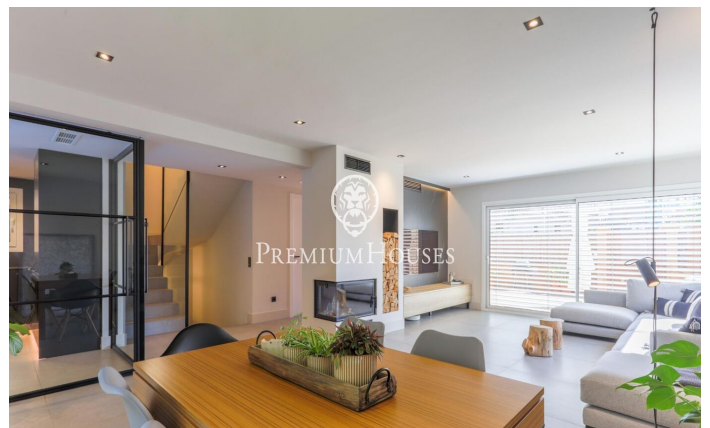

### Sant Andreu de Llavanes / Maresme/Barcelona Costa Norte

Te presentamos esta espectacular casa a cuatro vientos, ubicada en la exclusiva zona del golf de Sant Andreu de Llavanes. Caminando al centro, a colegios y a zona deportiva. Esta propiedad está recién reformada y lista para entrar a vivir. Con lo último en tecnología y domótica, esta propiedad ofrece una experiencia de vida moderna, eficiente y llena de confort. La vivienda cuenta con 3 amplias habitaciones dobles, una de ellas en suite, además de dos baños completos. Al entrar, te recibirá un impresionante salón de 45 m<sup>2</sup> con una preciosa chimenea y una moderna cocina office, además de un espacioso lavadero y un baño completo, diseñados para disfrutar de cada momento en el hogar. También dispone de un garaje para 2 coches con trastero y un sótano de 17m<sup>2</sup> con ventana ideal para utilizar de despacho. En el exterior, un cuidado jardín con terraza y una magnífica piscina privada, el escenario perfecto para relajarse y disfrutar del aire libre. Esta casa está equipada con suelo radiante en todas las estancias, garantizando un confort térmico excepcional durante todo el año. Además, es un referente en sostenibilidad, gracias a sus sistemas de aerotermia por conductos y placas solares con batería, que te permitirán ahorrar energía mientras disfrutas del m...

**750.000 €**

341 m<sup>2</sup>  
3 Habitaciones  
3 Baños  
300 m<sup>2</sup> parcela  
Piscina  
AACC  
Calefacción  
Trastero  
Chimenea  
Seguridad  
Parking  
Terraza  
Balcón  
Armarios empotrados