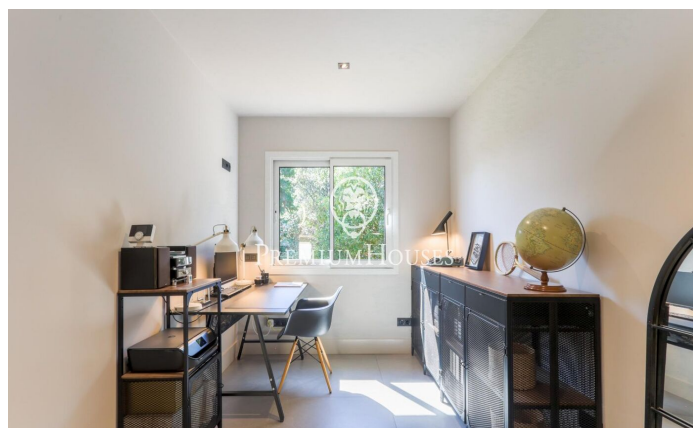

### Sant Andreu de Llavanes / Maresme/Barcelona Costa Norte

Te presentamos esta espectacular casa a cuatro vientos, ubicada en la exclusiva zona del golf de Sant Andreu de Llavanes. Caminando al centro, a colegios y a zona deportiva. Esta propiedad está recién reformada y lista para entrar a vivir. Con lo último en tecnología y domótica, esta propiedad ofrece una experiencia de vida moderna, eficiente y llena de confort. La vivienda cuenta con 3 amplias habitaciones dobles, una de ellas en suite, además de dos baños completos. Al entrar, te recibirá un impresionante salón de 45 m<sup>2</sup> con una preciosa chimenea y una moderna cocina office, además de un espacioso lavadero y un baño completo, diseñados para disfrutar de cada momento en el hogar. También dispone de un garaje para 2 coches con trastero y un sótano de 17m<sup>2</sup> con ventana ideal para utilizar de despacho. En el exterior, un cuidado jardín con terraza y una magnífica piscina privada, el escenario perfecto para relajarse y disfrutar del aire libre. Esta casa está equipada con suelo radiante en todas las estancias, garantizando un confort térmico excepcional durante todo el año. Además, es un referente en sostenibilidad, gracias a sus sistemas de aerotermia por conductos y placas solares con batería, que te permitirán ahorrar energía mientras disfrutas del m...