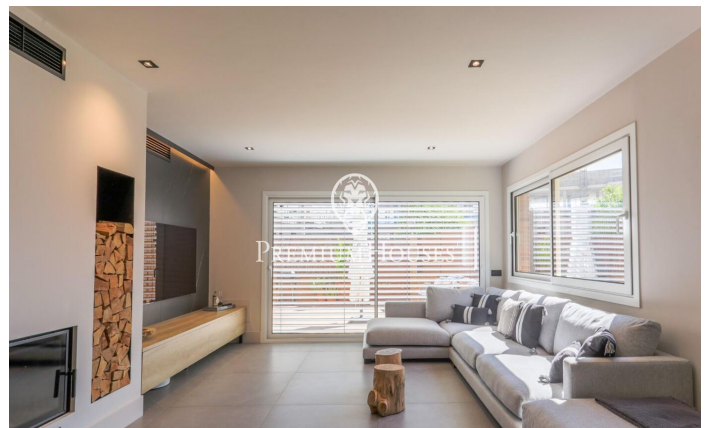

### Sant Andreu de Llavanes / Maresme/Barcelona Costa Norte

Te presentamos esta espectacular casa a cuatro vientos, ubicada en la exclusiva zona del golf de Sant Andreu de Llavanes. Caminando al centro, a colegios y a zona deportiva. Esta propiedad está recién reformada y lista para entrar a vivir. Con lo último en tecnología y domótica, esta propiedad ofrece una experiencia de vida moderna, eficiente y llena de confort. La vivienda cuenta con 3 amplias habitaciones dobles, una de ellas en suite, además de dos baños completos. Al entrar, te recibirá un impresionante salón de 45 m<sup>2</sup> con una preciosa chimenea y una moderna cocina office, además de un espacioso lavadero y un baño completo, diseñados para disfrutar de cada momento en el hogar. También dispone de un garaje para 2 coches con trastero y un sótano de 17m<sup>2</sup> con ventana ideal para utilizar de despacho. En el exterior, un cuidado jardín con terraza y una magnífica piscina privada, el escenario perfecto para relajarse y disfrutar del aire libre. Esta casa está equipada con suelo radiante en todas las estancias, garantizando un confort térmico excepcional durante todo el año. Además, es un referente en sostenibilidad, gracias a sus sistemas de aerotermia por conductos y placas solares con batería, que te permitirán ahorrar energía mientras disfrutas del m...