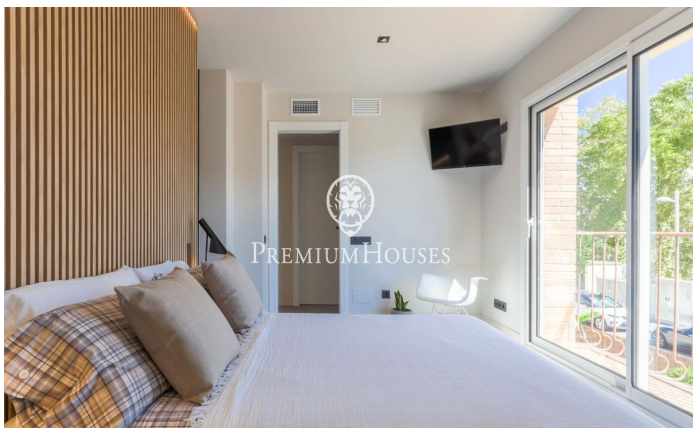

### Sant Andreu de Llavanes / Maresme/Barcelona Costa Norte

Te presentamos esta espectacular casa a cuatro vientos, ubicada en la exclusiva zona del golf de Sant Andreu de Llavanes. Caminando al centro, a colegios y a zona deportiva. Esta propiedad está recién reformada y lista para entrar a vivir. Con lo último en tecnología y domótica, esta propiedad ofrece una experiencia de vida moderna, eficiente y llena de confort. La vivienda cuenta con 3 amplias habitaciones dobles, una de ellas en suite, además de dos baños completos. Al entrar, te recibirá un impresionante salón de 45 m<sup>2</sup> con una preciosa chimenea y una moderna cocina office, además de un espacioso lavadero y un baño completo, diseñados para disfrutar de cada momento en el hogar. También dispone de un garaje para 2 coches con trastero y un sótano de 17m<sup>2</sup> con ventana ideal para utilizar de despacho. En el exterior, un cuidado jardín con terraza y una magnífica piscina privada, el escenario perfecto para relajarse y disfrutar del aire libre. Esta casa está equipada con suelo radiante en todas las estancias, garantizando un confort térmico excepcional durante todo el año. Además, es un referente en sostenibilidad, gracias a sus sistemas de aerotermia por conductos y placas solares con batería, que te permitirán ahorrar energía mientras disfrutas del m...

**750.000 €**

341 m<sup>2</sup>  
3 Habitaciones  
3 Baños  
300 m<sup>2</sup> parcela  
Piscina  
AACC  
Calefacción  
Trastero  
Chimenea  
Seguridad  
Parking  
Terraza  
Balcón  
Armarios empotrados