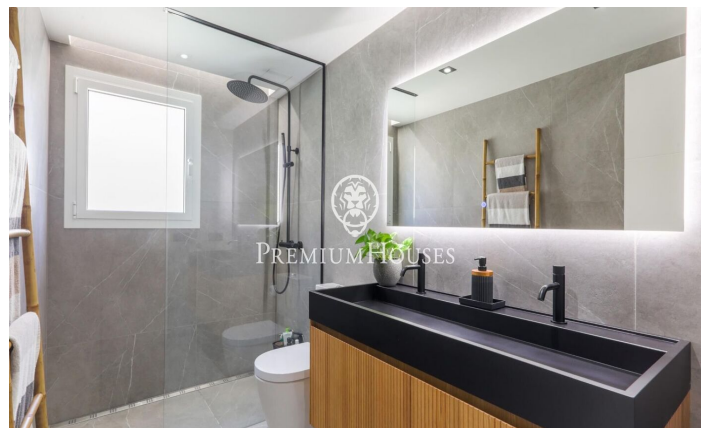

### Sant Andreu de Llavanes / Maresme/Barcelona Costa Norte

Te presentamos esta espectacular casa a cuatro vientos, ubicada en la exclusiva zona del golf de Sant Andreu de Llavanes. Caminando al centro, a colegios y a zona deportiva. Esta propiedad está recién reformada y lista para entrar a vivir. Con lo último en tecnología y domótica, esta propiedad ofrece una experiencia de vida moderna, eficiente y llena de confort. La vivienda cuenta con 3 amplias habitaciones dobles, una de ellas en suite, además de dos baños completos. Al entrar, te recibirá un impresionante salón de 45 m<sup>2</sup> con una preciosa chimenea y una moderna cocina office, además de un espacioso lavadero y un baño completo, diseñados para disfrutar de cada momento en el hogar. También dispone de un garaje para 2 coches con trastero y un sótano de 17m<sup>2</sup> con ventana ideal para utilizar de despacho. En el exterior, un cuidado jardín con terraza y una magnífica piscina privada, el escenario perfecto para relajarse y disfrutar del aire libre. Esta casa está equipada con suelo radiante en todas las estancias, garantizando un confort térmico excepcional durante todo el año. Además, es un referente en sostenibilidad, gracias a sus sistemas de aerotermia por conductos y placas solares con batería, que te permitirán ahorrar energía mientras disfrutas del m...