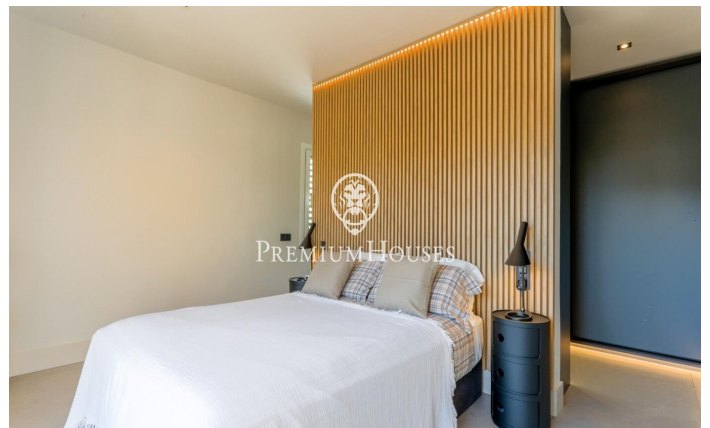

### Sant Andreu de Llavanes / Maresme/Barcelona Costa Norte

Te presentamos esta espectacular casa a cuatro vientos, ubicada en la exclusiva zona del golf de Sant Andreu de Llavanes. Caminando al centro, a colegios y a zona deportiva. Esta propiedad está recién reformada y lista para entrar a vivir. Con lo último en tecnología y domótica, esta propiedad ofrece una experiencia de vida moderna, eficiente y llena de confort. La vivienda cuenta con 3 amplias habitaciones dobles, una de ellas en suite, además de dos baños completos. Al entrar, te recibirá un impresionante salón de 45 m<sup>2</sup> con una preciosa chimenea y una moderna cocina office, además de un espacioso lavadero y un baño completo, diseñados para disfrutar de cada momento en el hogar. También dispone de un garaje para 2 coches con trastero y un sótano de 17m<sup>2</sup> con ventana ideal para utilizar de despacho. En el exterior, un cuidado jardín con terraza y una magnífica piscina privada, el escenario perfecto para relajarse y disfrutar del aire libre. Esta casa está equipada con suelo radiante en todas las estancias, garantizando un confort térmico excepcional durante todo el año. Además, es un referente en sostenibilidad, gracias a sus sistemas de aerotermia por conductos y placas solares con batería, que te permitirán ahorrar energía mientras disfrutas del m...

**750.000 €**

341 m<sup>2</sup>  
3 Habitaciones  
3 Baños  
300 m<sup>2</sup> parcela  
Piscina  
AACC  
Calefacción  
Trastero  
Chimenea  
Seguridad  
Parking  
Terraza  
Balcón  
Armarios empotrados