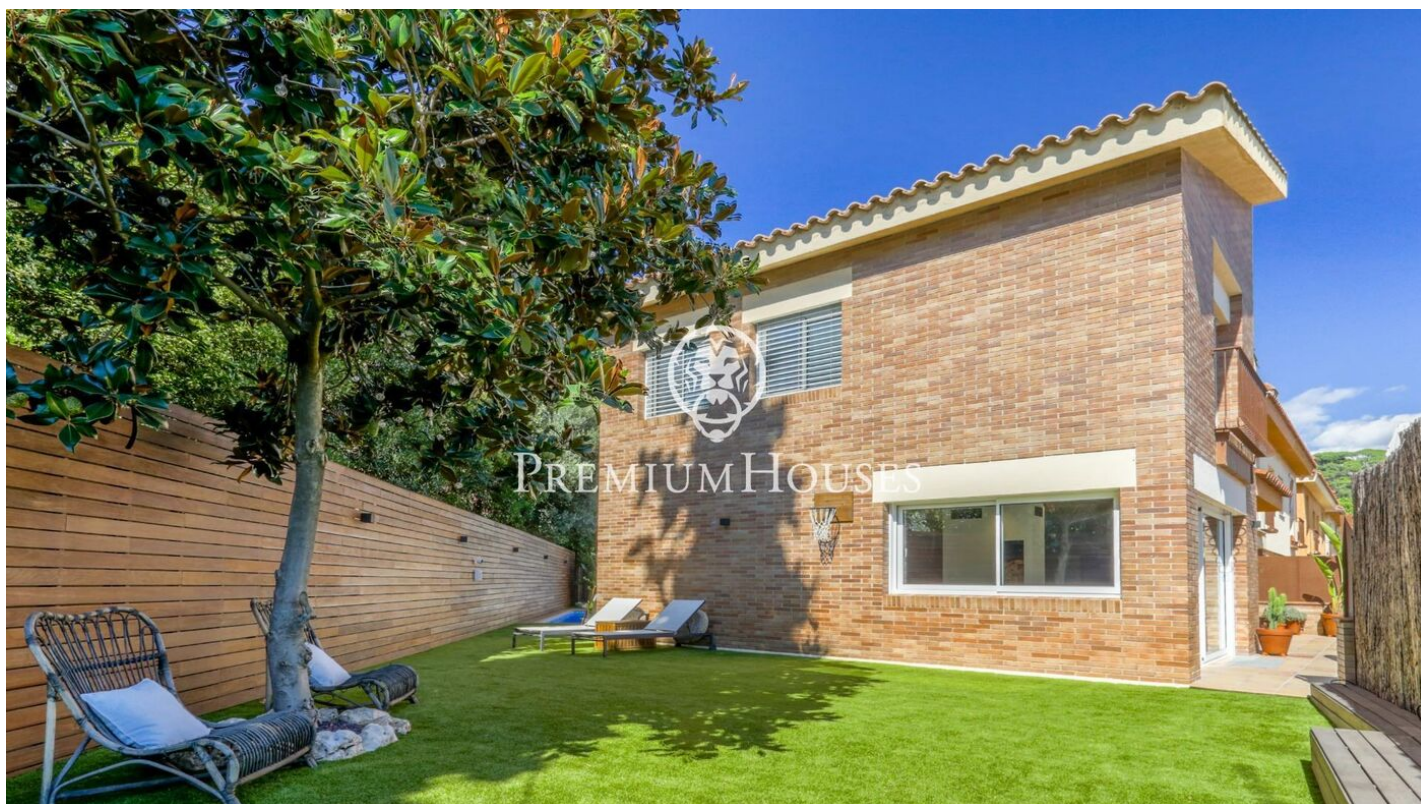

## Casa a cuatro vientos en Sant Andreu de Llavanes

Ref: PH103238

### Sant Andreu de Llavanes / Maresme/Barcelona Costa Norte

Te presentamos esta espectacular casa a cuatro vientos, ubicada en la exclusiva zona del golf de Sant Andreu de Llavanes. Caminando al centro, a colegios y a zona deportiva. Esta propiedad está recién reformada y lista para entrar a vivir. Con lo último en tecnología y domótica, esta propiedad ofrece una experiencia de vida moderna, eficiente y llena de confort. La vivienda cuenta con 3 amplias habitaciones dobles, una de ellas en suite, además de dos baños completos. Al entrar, te recibirá un impresionante salón de 45 m<sup>2</sup> con una preciosa chimenea y una moderna cocina office, además de un espacioso lavadero y un baño completo, diseñados para disfrutar de cada momento en el hogar. También dispone de un garaje para 2 coches con trastero y un sótano de 17m<sup>2</sup> con ventana ideal para utilizar de despacho. En el exterior, un cuidado jardín con terraza y una magnífica piscina privada, el escenario perfecto para relajarse y disfrutar del aire libre. Esta casa está equipada con suelo radiante en todas las estancias, garantizando un confort térmico excepcional durante todo el año. Además, es un referente en sostenibilidad, gracias a sus sistemas de aerotermia por conductos y placas solares con batería, que te permitirán ahorrar energía mientras disfrutas del m...