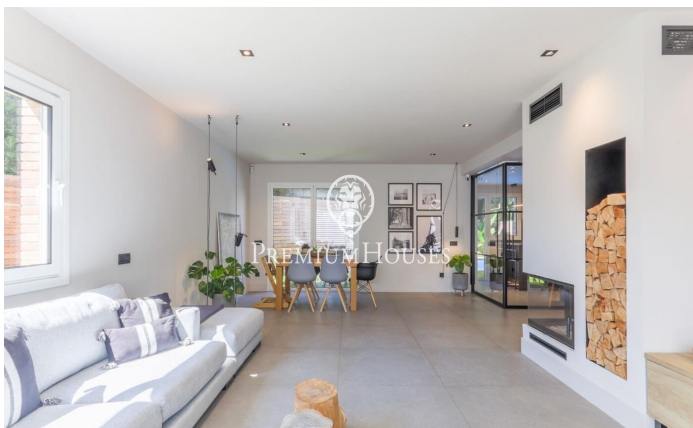

### Sant Andreu de Llavanes / Maresme/Barcelona Costa Norte

Te presentamos esta espectacular casa a cuatro vientos, ubicada en la exclusiva zona del golf de Sant Andreu de Llavanes. Caminando al centro, a colegios y a zona deportiva. Esta propiedad está recién reformada y lista para entrar a vivir. Con lo último en tecnología y domótica, esta propiedad ofrece una experiencia de vida moderna, eficiente y llena de confort. La vivienda cuenta con 3 amplias habitaciones dobles, una de ellas en suite, además de dos baños completos. Al entrar, te recibirá un impresionante salón de 45 m<sup>2</sup> con una preciosa chimenea y una moderna cocina office, además de un espacioso lavadero y un baño completo, diseñados para disfrutar de cada momento en el hogar. También dispone de un garaje para 2 coches con trastero y un sótano de 17m<sup>2</sup> con ventana ideal para utilizar de despacho. En el exterior, un cuidado jardín con terraza y una magnífica piscina privada, el escenario perfecto para relajarse y disfrutar del aire libre. Esta casa está equipada con suelo radiante en todas las estancias, garantizando un confort térmico excepcional durante todo el año. Además, es un referente en sostenibilidad, gracias a sus sistemas de aerotermia por conductos y placas solares con batería, que te permitirán ahorrar energía mientras disfrutas del m...