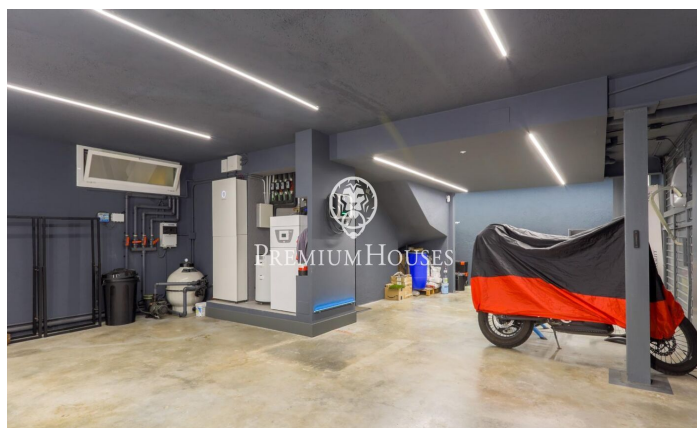

### Sant Andreu de Llavanes / Maresme/Barcelona Costa Norte

Te presentamos esta espectacular casa a cuatro vientos, ubicada en la exclusiva zona del golf de Sant Andreu de Llavanes. Caminando al centro, a colegios y a zona deportiva. Esta propiedad está recién reformada y lista para entrar a vivir. Con lo último en tecnología y domótica, esta propiedad ofrece una experiencia de vida moderna, eficiente y llena de confort. La vivienda cuenta con 3 amplias habitaciones dobles, una de ellas en suite, además de dos baños completos. Al entrar, te recibirá un impresionante salón de 45 m<sup>2</sup> con una preciosa chimenea y una moderna cocina office, además de un espacioso lavadero y un baño completo, diseñados para disfrutar de cada momento en el hogar. También dispone de un garaje para 2 coches con trastero y un sótano de 17m<sup>2</sup> con ventana ideal para utilizar de despacho. En el exterior, un cuidado jardín con terraza y una magnífica piscina privada, el escenario perfecto para relajarse y disfrutar del aire libre. Esta casa está equipada con suelo radiante en todas las estancias, garantizando un confort térmico excepcional durante todo el año. Además, es un referente en sostenibilidad, gracias a sus sistemas de aerotermia por conductos y placas solares con batería, que te permitirán ahorrar energía mientras disfrutas del m...

**750.000 €**

341 m<sup>2</sup>  
3 Habitaciones  
3 Baños  
300 m<sup>2</sup> parcela  
Piscina  
AACC  
Calefacción  
Trastero  
Chimenea  
Seguridad  
Parking  
Terraza  
Balcón  
Armarios empotrados