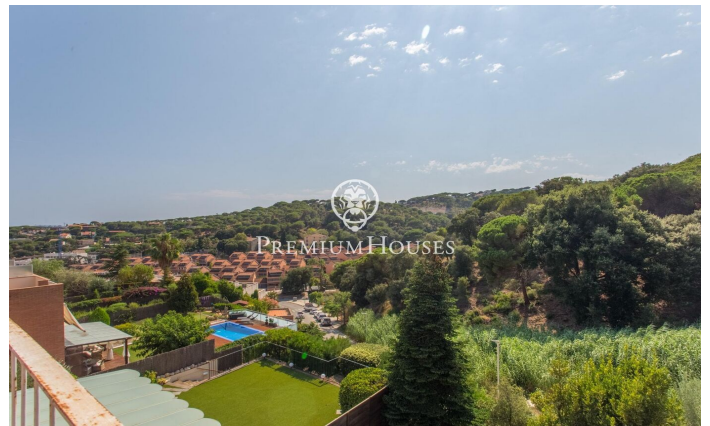

Contáctenos para mas información o para concertar una visita

Tel: +34 93 798 88 99

info@premiumhouses.com

www.premiumhouses.es