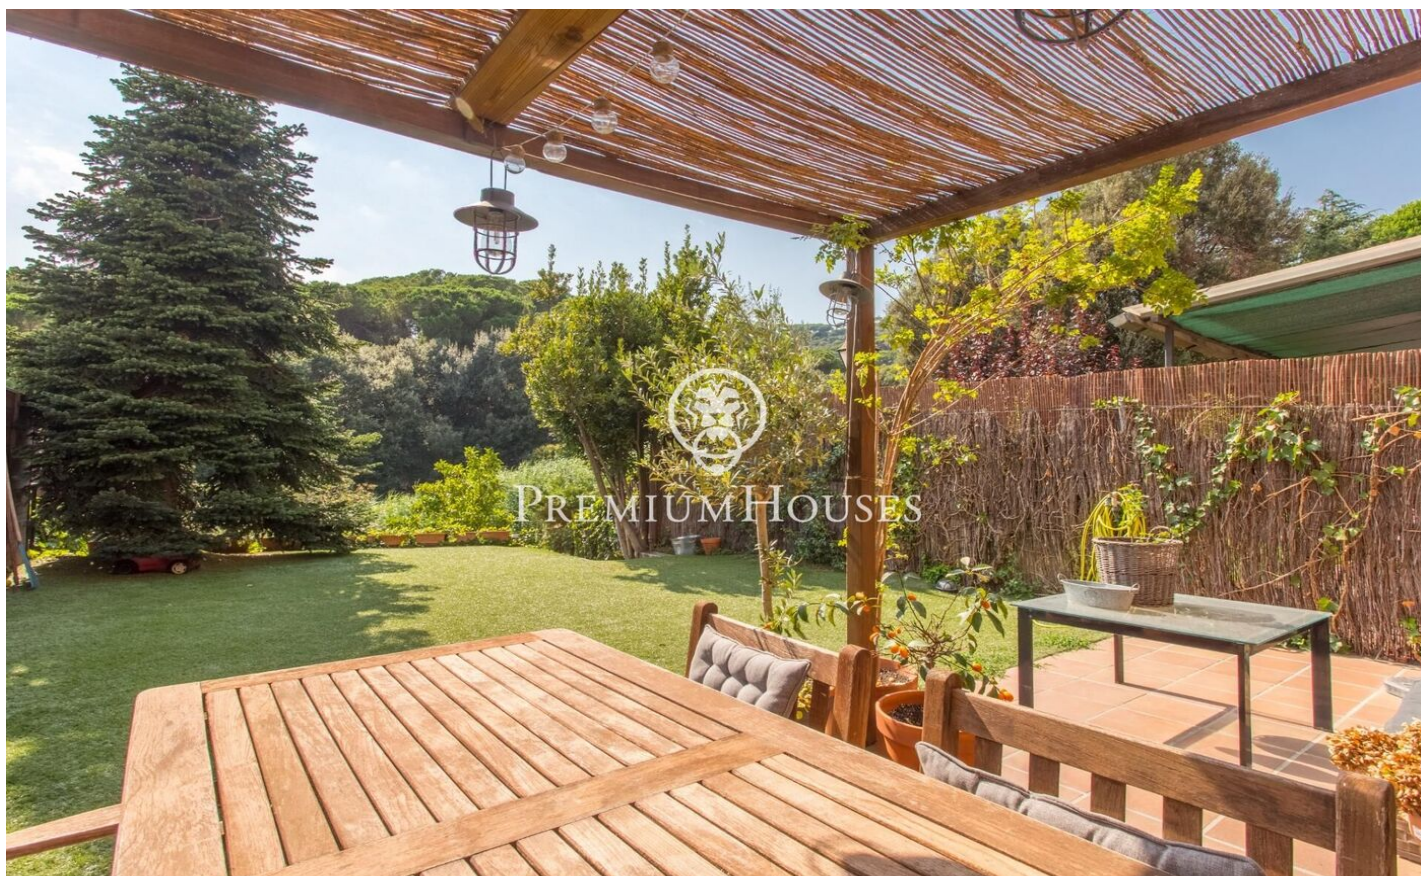

### Sant Andreu de Llavaneres / Maresme/Barcelona Costa Norte

Sant Andreu de Llavaneres es una de las poblaciones más destacadas de la comarca del Maresme, situada en la Costa Norte de Barcelona. Rodeada de todo tipo de servicios, Llavaneras nos ofrece diversas opciones de ocio, incluyendo un club de golf, hípica, tenis, pádel, playas y, por supuesto, su puerto deportivo, Port Balís. En Llavaneres también se encuentra la urbanización más elitista, Rocaferrera, donde encontramos este bonito adosado. Ubicado a tan solo 5 minutos del pueblo y rodeado de pinares y bosques de encinas, este adosado es una joya por descubrir. La vivienda dispone de un amplio jardín que nos conduce a la entrada principal de la casa y nos da acceso a la zona de noche, donde encontraremos 4 habitaciones, dos de ellas en suite, una individual y dos baños completos. Una planta más abajo, en la zona de día, encontramos un amplio salón comedor con grandes ventanales y salida a un precioso jardín plano donde disfrutar del tiempo libre, además de la cocina y un aseo con ducha. La propiedad también dispone de un amplio garaje con espacio para dos coches, moto, bicicletas, etc., así como de una zona comunitaria con piscina. La casa cuenta con calefacción a gas y aire acondicionado, ofreciendo el máximo confort en cualquier época del año.

**550.000 €**

227 m<sup>2</sup>  
4 Habitaciones  
2 Baños  
300 m<sup>2</sup> parcela  
Piscina  
AACC  
Calefacción  
Trastero  
Teléfono  
Parking  
Terraza  
Balcón  
Armarios empotrados

Contáctenos para mas información o para concertar una visita