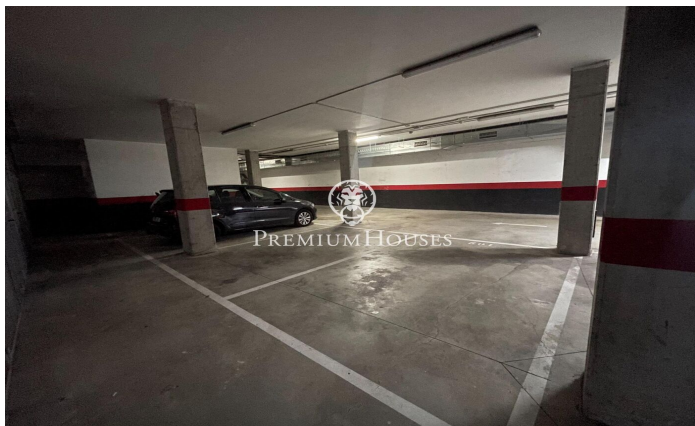

PREMIUMHOUSES
Excellence in Real Estate

Avda. Camí dels Capellans, 81
Local 3 Sitges
Tel: +34 93 809 72 40