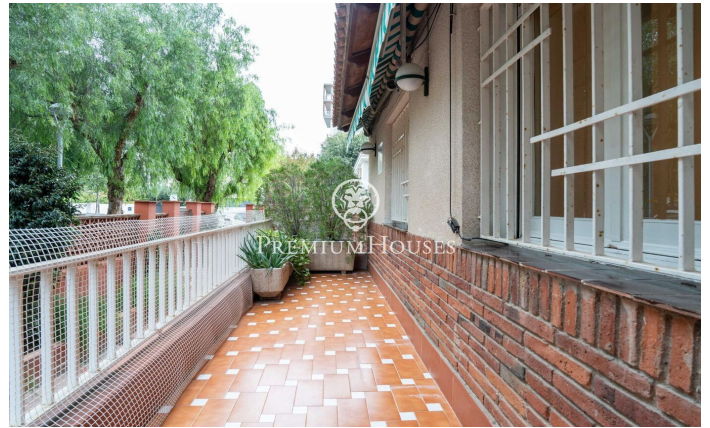

Contact us for more information or to arrange a viewing

Tel: +34 93 809 72 40

sitges@premiumhouses.com

www.premiumhouses.es