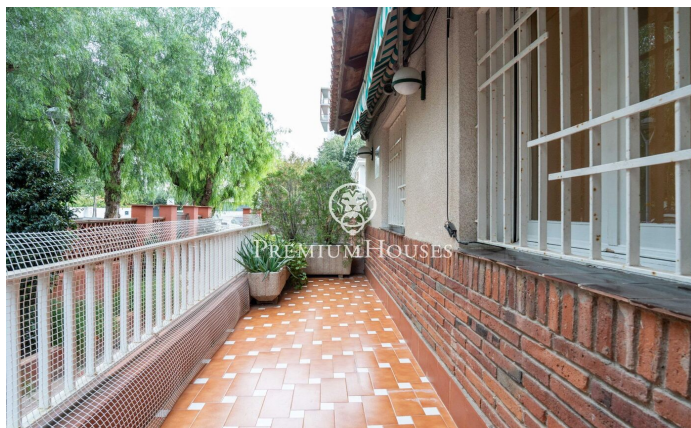

Contact us for more information or to arrange a viewing

Tel: +34 93 809 72 40

sitges@premiumhouses.com

www.premiumhouses.es