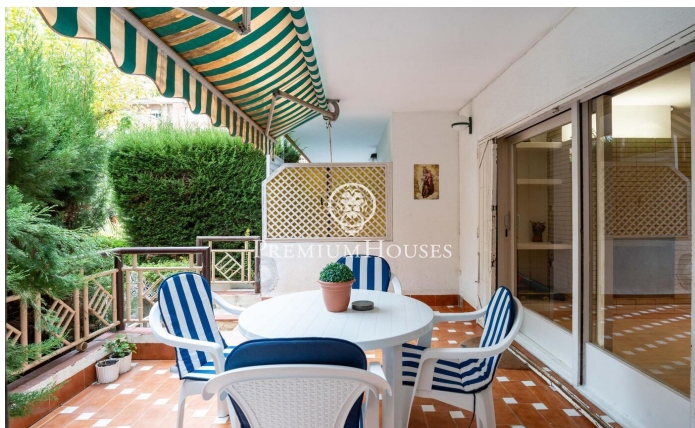

Contact us for more information or to arrange a viewing

Tel: +34 93 809 72 40

sitges@premiumhouses.com

www.premiumhouses.es