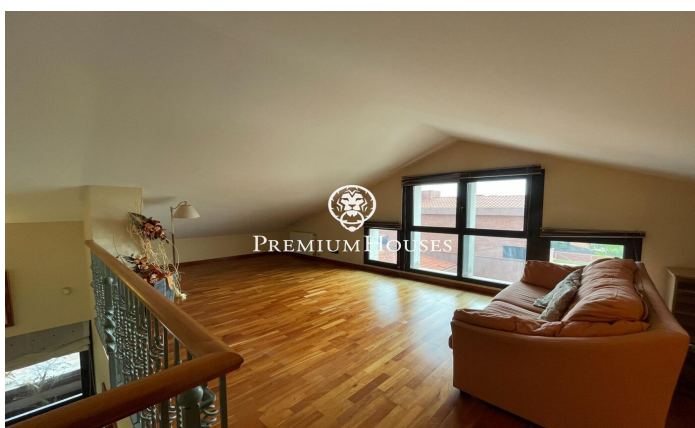

Contact us for more information or to arrange a viewing

Tel: +34 93 809 72 40

sitges@premiumhouses.com

www.premiumhouses.es