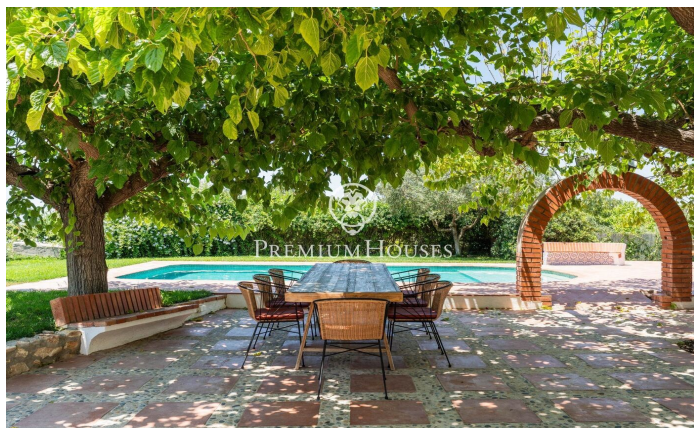

PREMIUMHOUSES
Excellence in Real Estate

Avda. Camí dels Capellans, 81
Local 3 Sitges
Tel: +34 93 809 72 40