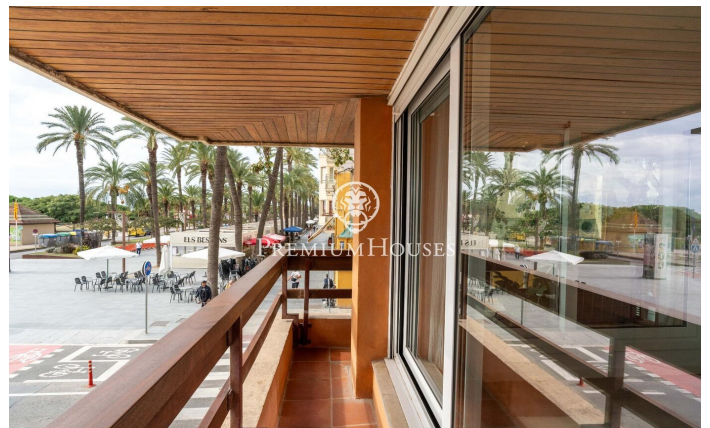

Contact us for more information or to arrange a viewing

Tel: +34 93 809 72 40

sitges@premiumhouses.com

www.premiumhouses.es