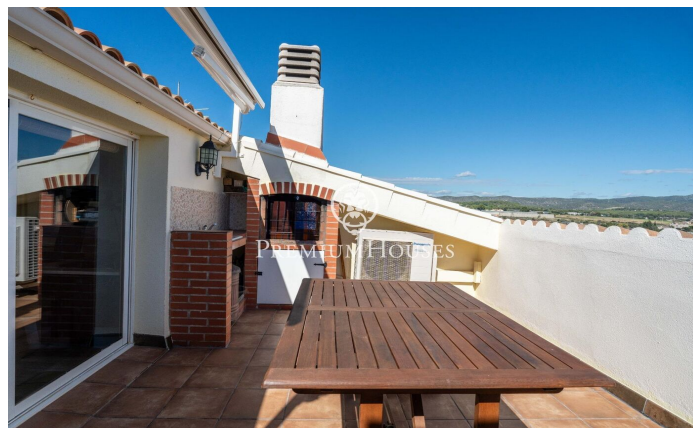

Contact us for more information or to arrange a viewing

Tel: +34 93 809 72 40

sitges@premiumhouses.com

www.premiumhouses.es