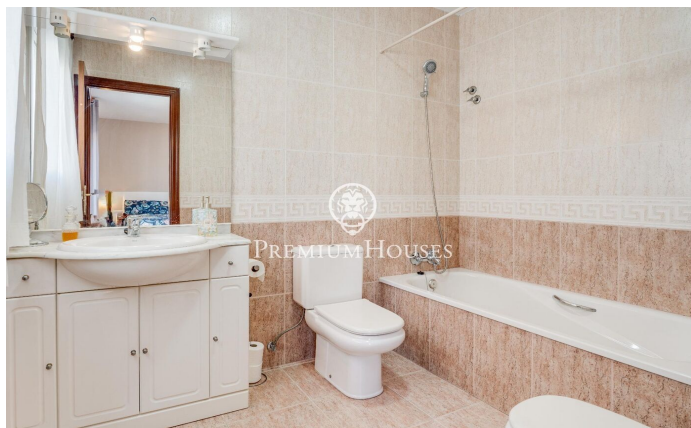

Contact us for more information or to arrange a viewing

Tel: +34 93 809 72 40

sitges@premiumhouses.com

www.premiumhouses.es