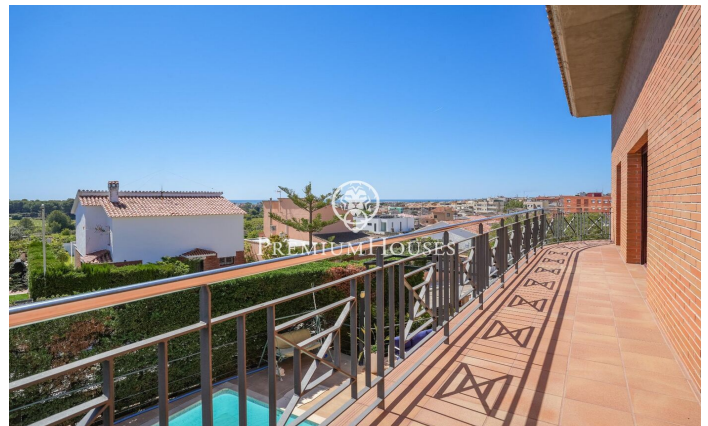

Contact us for more information or to arrange a viewing

Tel: +34 93 809 72 40

sitges@premiumhouses.com

www.premiumhouses.es