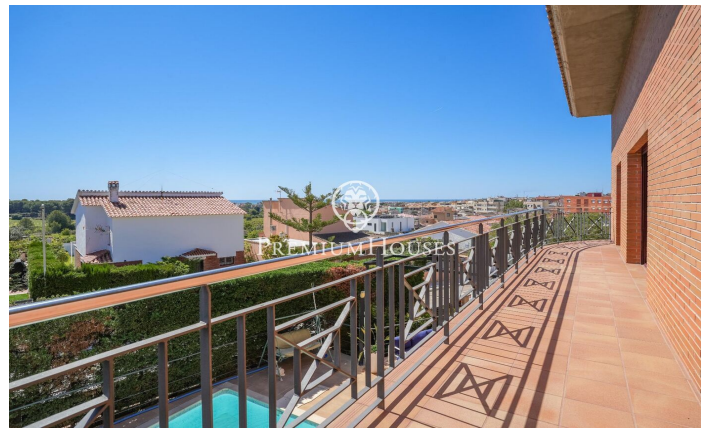

Contact us for more information or to arrange a viewing

Tel: +34 93 809 72 40

sitges@premiumhouses.com

www.premiumhouses.es