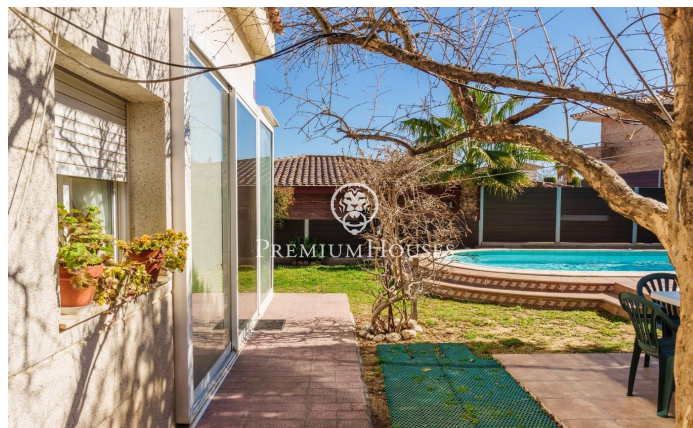

PREMIUMHOUSES
Excellence in Real Estate

Avda. Camí dels Capellans, 81
Local 3 Sitges
Tel: +34 93 809 72 40