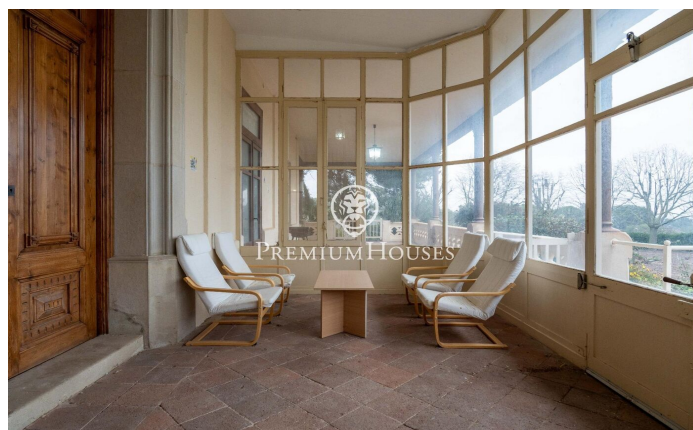

Contact us for more information or to arrange a viewing

Tel: +34 93 540 22 22

info@premiumhouses.com

www.premiumhouses.es