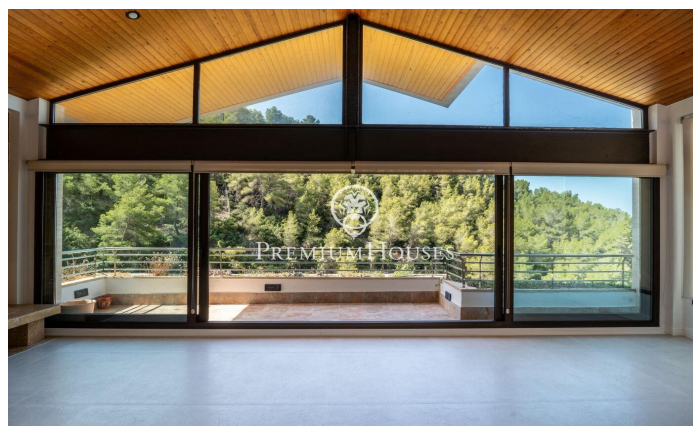

PREMIUMHOUSES
Excellence in Real Estate

Avda. Camí dels Capellans, 81
Local 3 Sitges
Tel: +34 93 809 72 40

Contact us for more information or to arrange a viewing

Tel: +34 93 809 72 40

sitges@premiumhouses.com