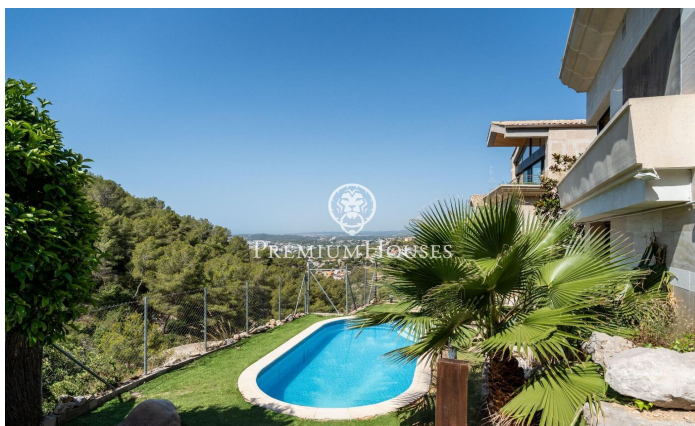

PREMIUMHOUSES
Excellence in Real Estate

Avda. Camí dels Capellans, 81
Local 3 Sitges
Tel: +34 93 809 72 40

Contact us for more information or to arrange a viewing

Tel: +34 93 809 72 40

sitges@premiumhouses.com