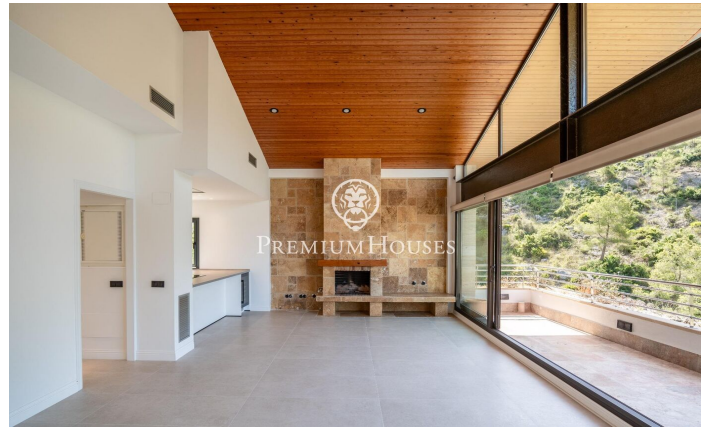

PREMIUMHOUSES
Excellence in Real Estate

Avda. Camí dels Capellans, 81
Local 3 Sitges
Tel: +34 93 809 72 40

Contact us for more information or to arrange a viewing

Tel: +34 93 809 72 40

sitges@premiumhouses.com