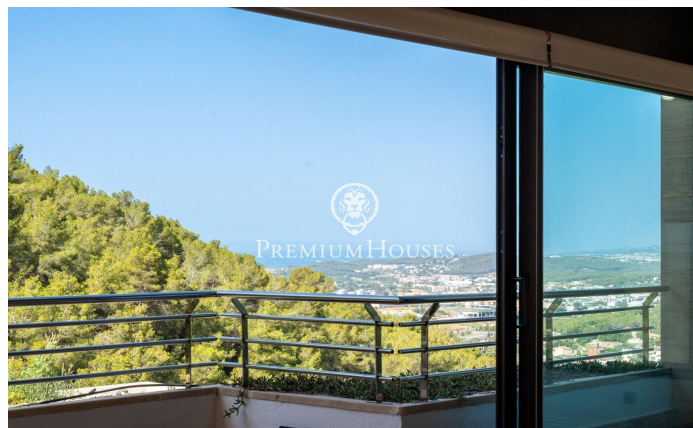

PREMIUMHOUSES
Excellence in Real Estate

Avda. Camí dels Capellans, 81
Local 3 Sitges
Tel: +34 93 809 72 40

Contact us for more information or to arrange a viewing

Tel: +34 93 809 72 40

sitges@premiumhouses.com