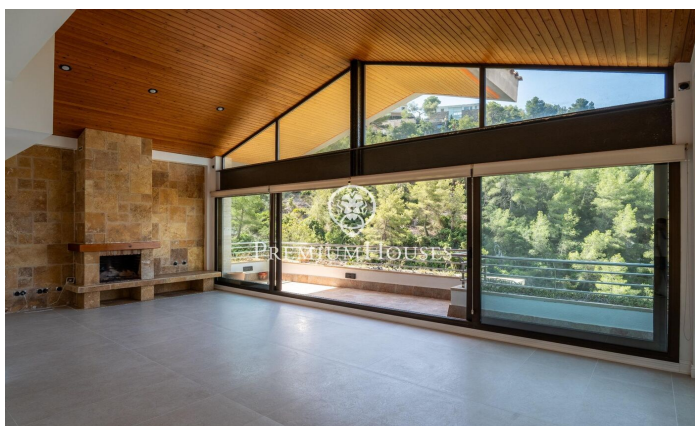

PREMIUMHOUSES
Excellence in Real Estate

Avda. Camí dels Capellans, 81
Local 3 Sitges
Tel: +34 93 809 72 40

Contact us for more information or to arrange a viewing

Tel: +34 93 809 72 40

sitges@premiumhouses.com