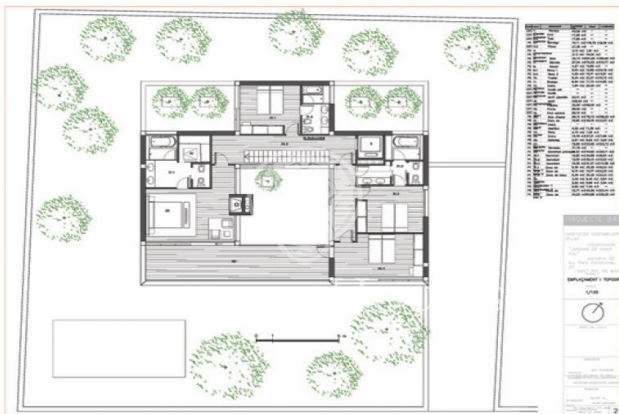

Barcelona Coast, the best place to live
Over 2,500 hours of sun per year

Contact us for more information or to arrange a viewing

Tel: +34 93 798 88 99

info@premiumhouses.com

www.premiumhouses.es