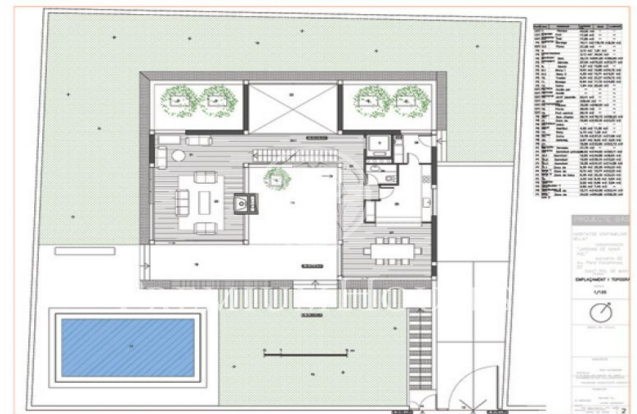

Barcelona Coast, the best place to live
Over 2,500 hours of sun per year

Contact us for more information or to arrange a viewing

Tel: +34 93 798 88 99

info@premiumhouses.com

www.premiumhouses.es